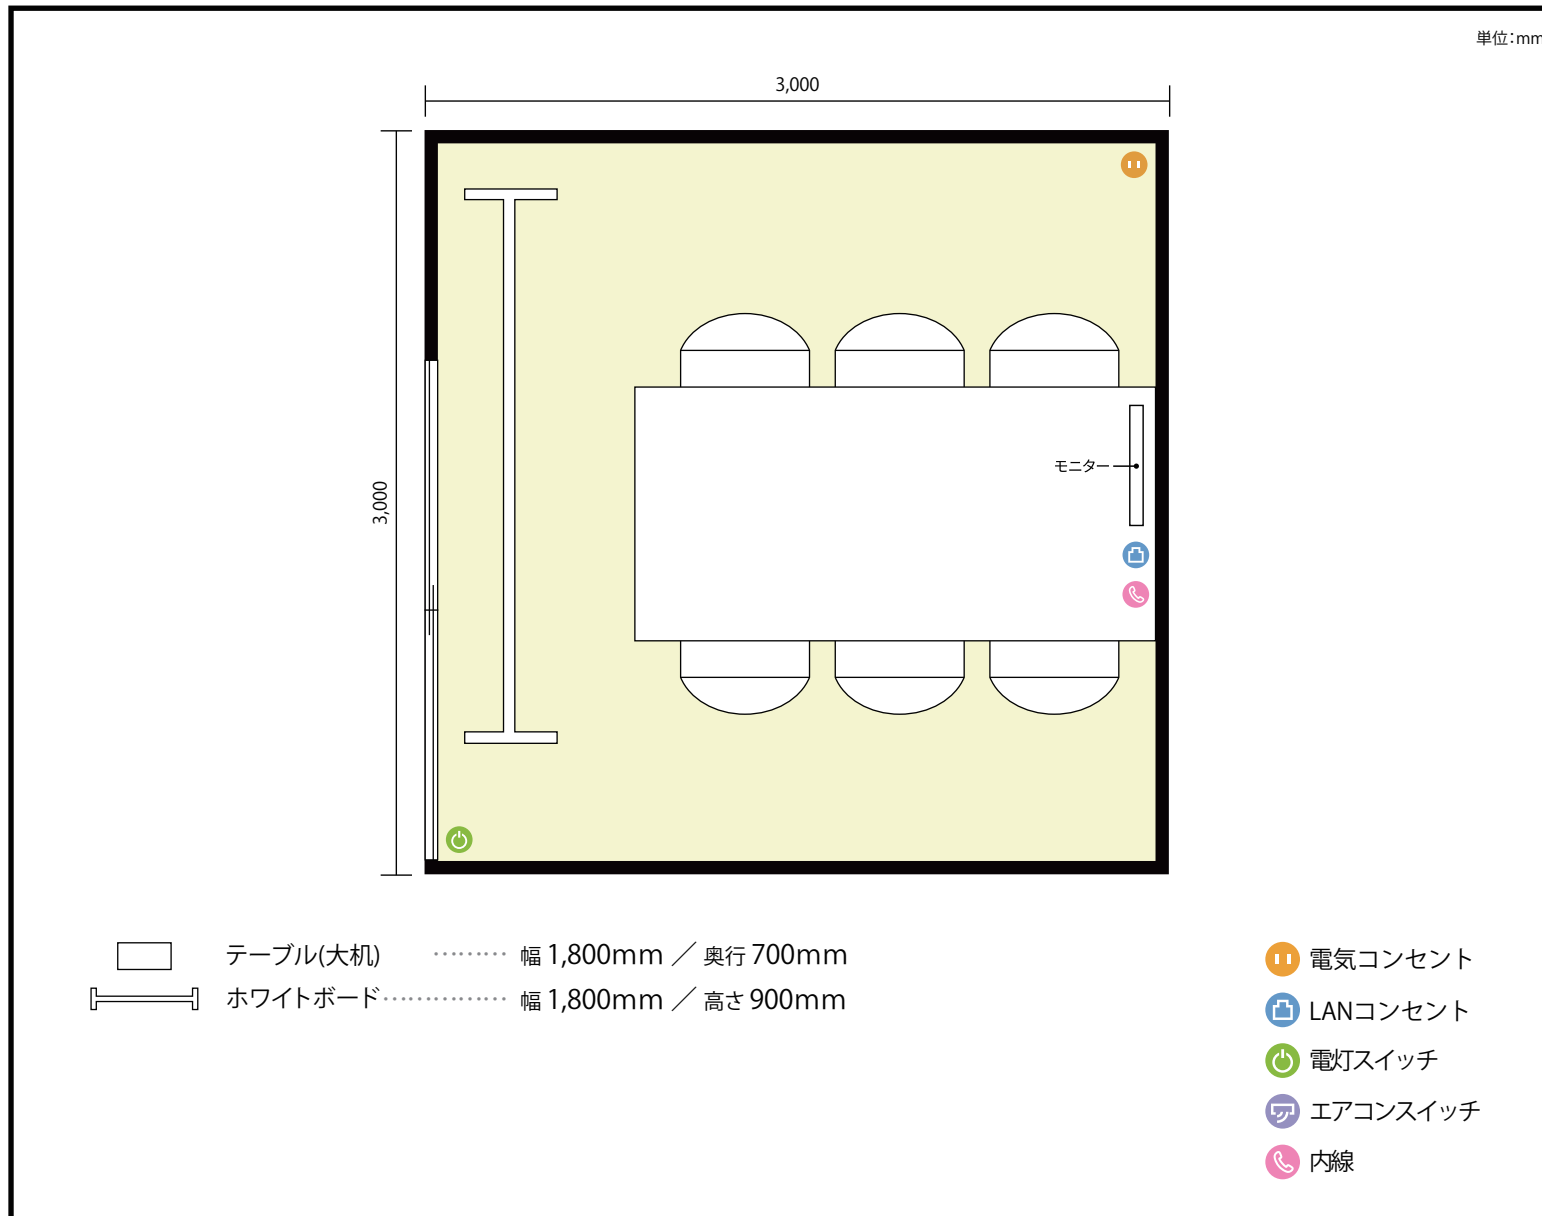

13階 第11会議室 / 口の字

〒451-0045 愛知県名古屋市西区名駅2-27-8 名古屋プライムセントラルタワー 13階

利用人数 最大利用人数 (※講師席を除く)

口の字 6名

施設情報

面積 9.0 m² (2.72 坪)

天井高 2,800mm

ドア開口部 横 850mm
縦 2,050mm