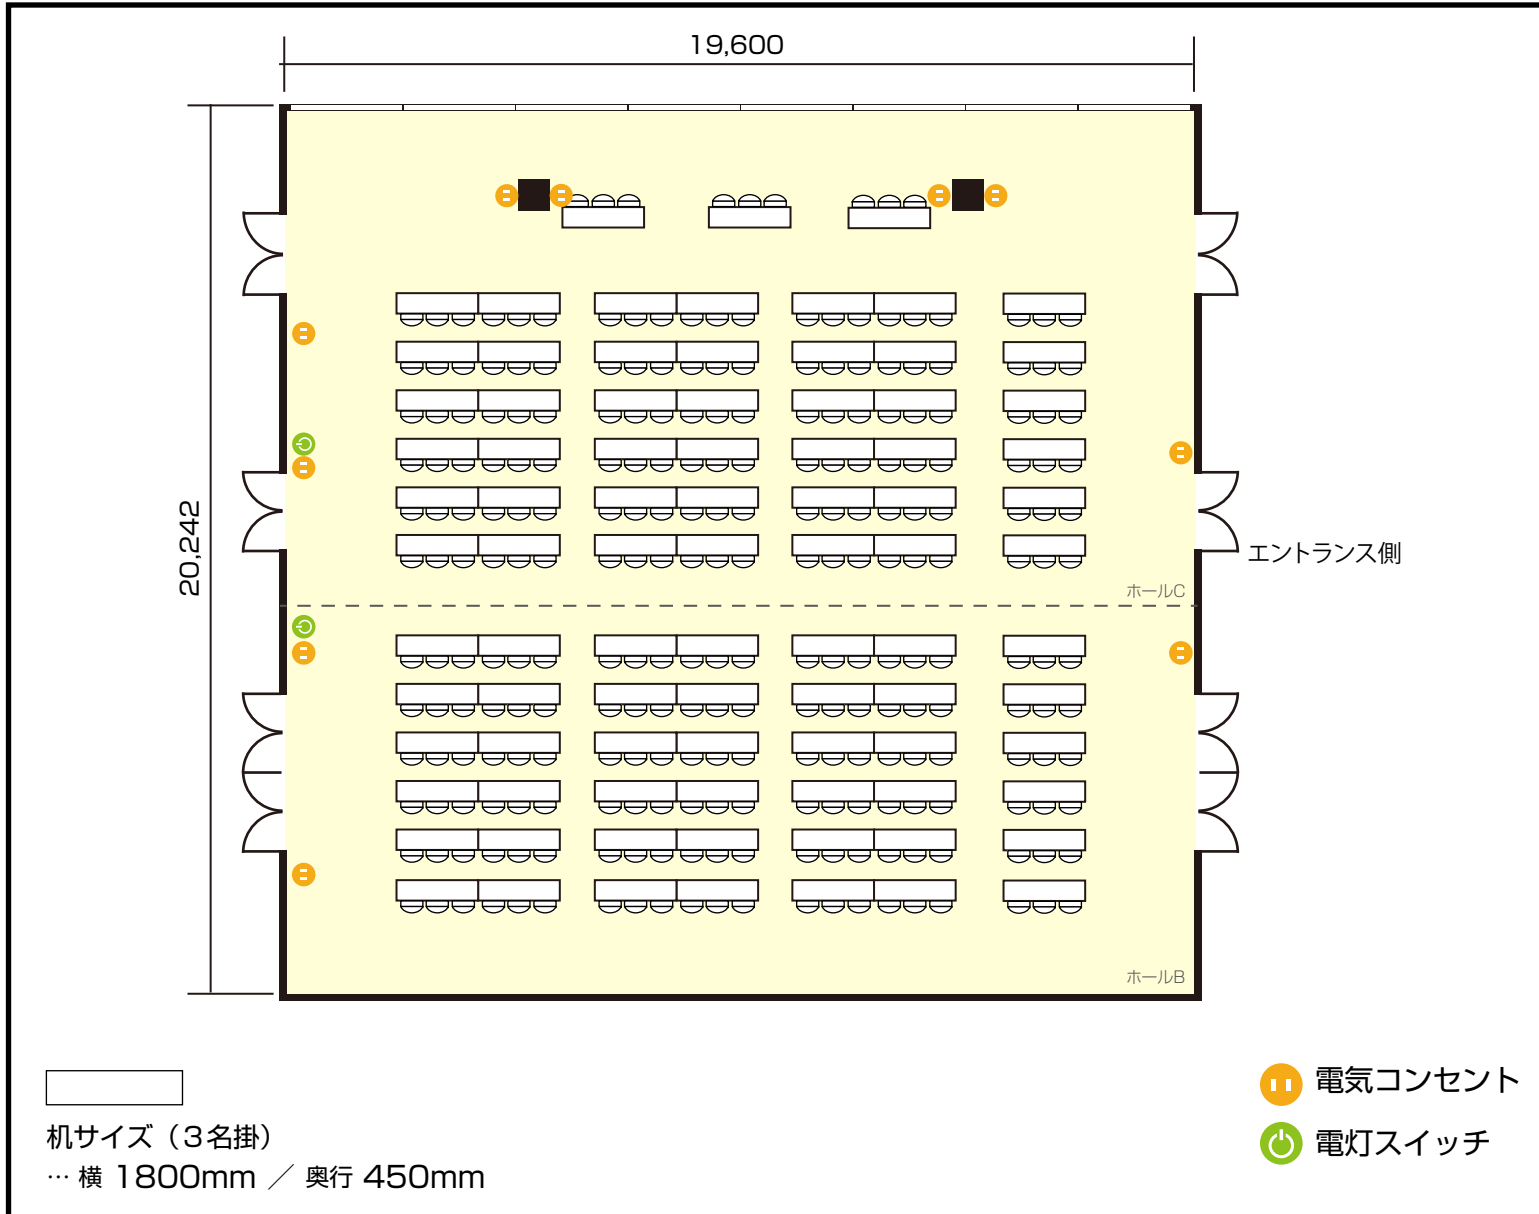

錦通本町栄店

17階 ホールBC / スクール

〒460-0003 愛知県名古屋市中区錦 2-13-19 瀧定ビル 2階・17階

利用人数 (最大利用人数)

スクール 252名

施設情報

面積 406 m² (122.8 坪)

天井高 4000mm