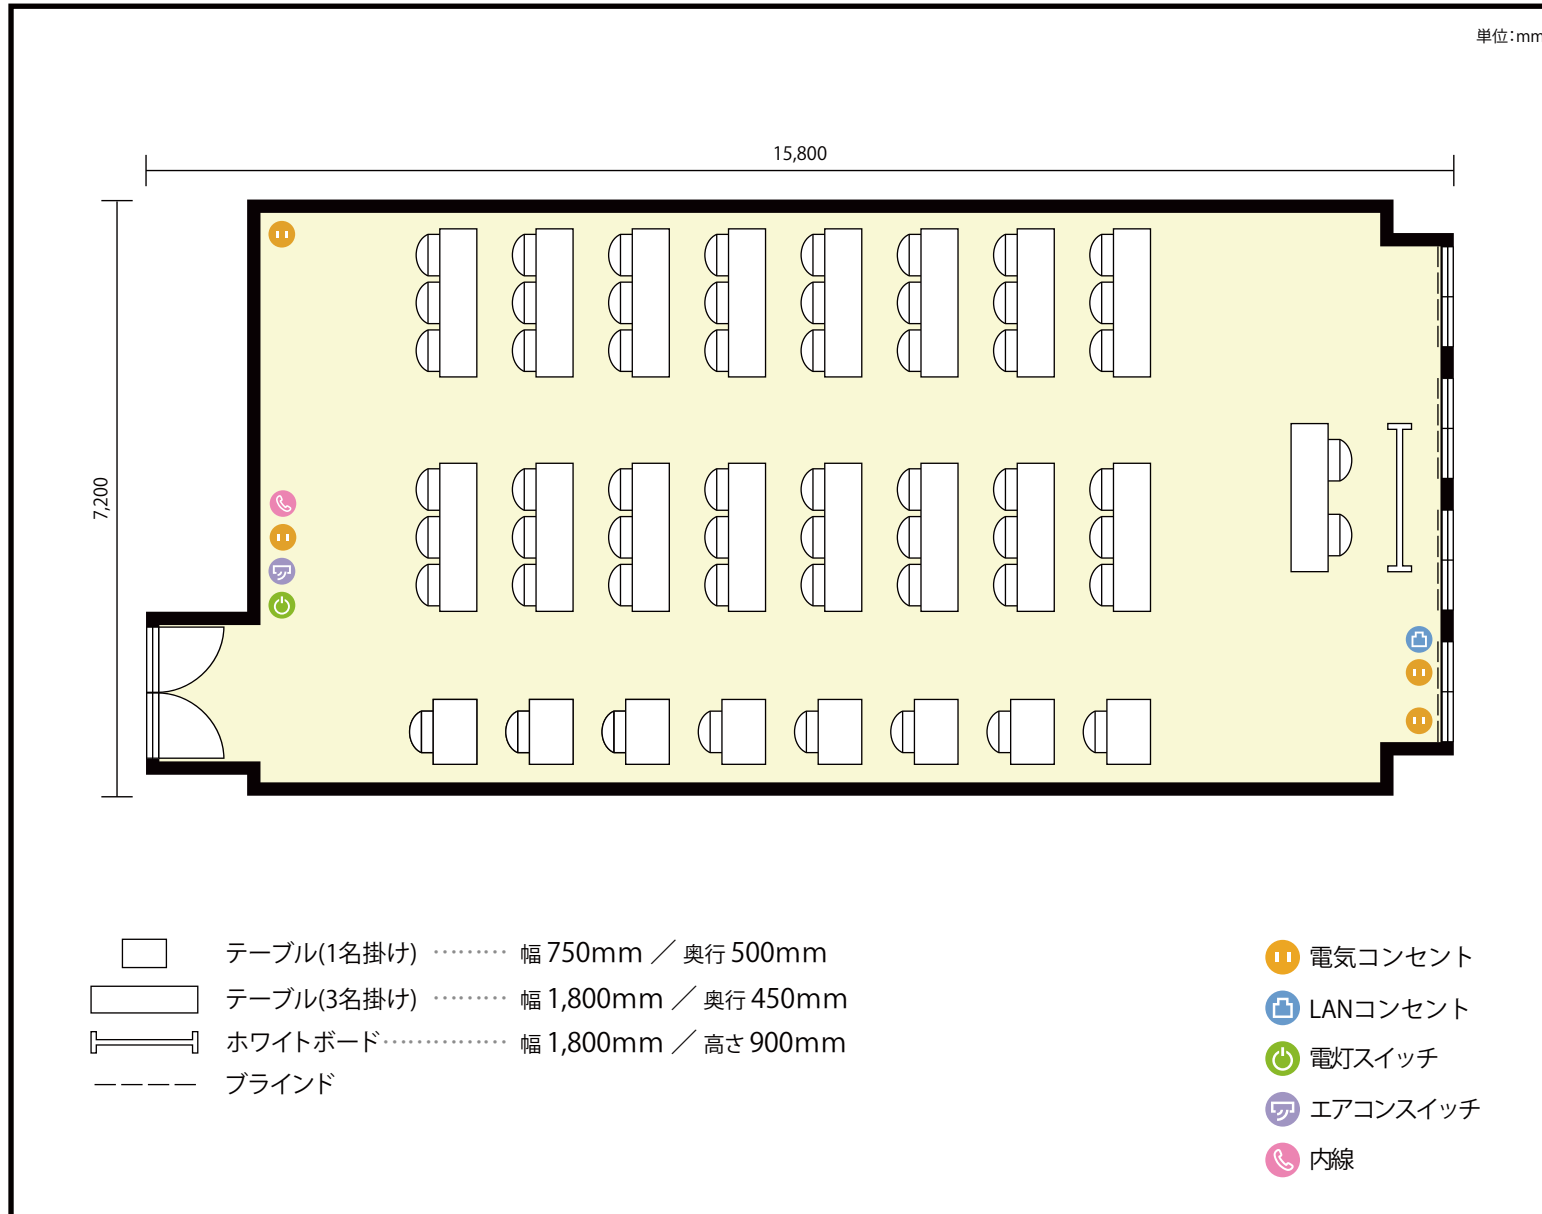

13階 第14会議室 / スクール

〒451-0045 愛知県名古屋市西区名駅2-27-8 名古屋プライムセントラルタワー 13階

利用人数 最大利用人数 (※講師席を除く)

スクール 56名

施設情報

面積 112.3 m² (33.97 坪)

天井高 2,800mm

ドア開口部 横 1,600mm
縦 2,200mm

備考

13階 第14会議室 / スクール

〒451-0045 愛知県名古屋市西区名駅2-27-8 名古屋プライムセントラルタワー 13階

利用人数 最大利用人数 (※講師席を除く)

ソーシャルディスタンス (5割) スクール 28名

施設情報

面積 112.3 m² (33.97 坪)

天井高 2,800mm

ドア開口部 横 1,600mm
縦 2,200mm

備考

13階 第14会議室 / スクール

〒451-0045 愛知県名古屋市西区名駅2-27-8 名古屋プライムセントラルタワー 13階

利用人数 最大利用人数 (※講師席を除く)

ソーシャルディスタンス(3割) スクール 20名

施設情報

面積 112.3 m² (33.97 坪)

天井高 2,800mm

ドア開口部 横 1,600mm
縦 2,200mm

備考