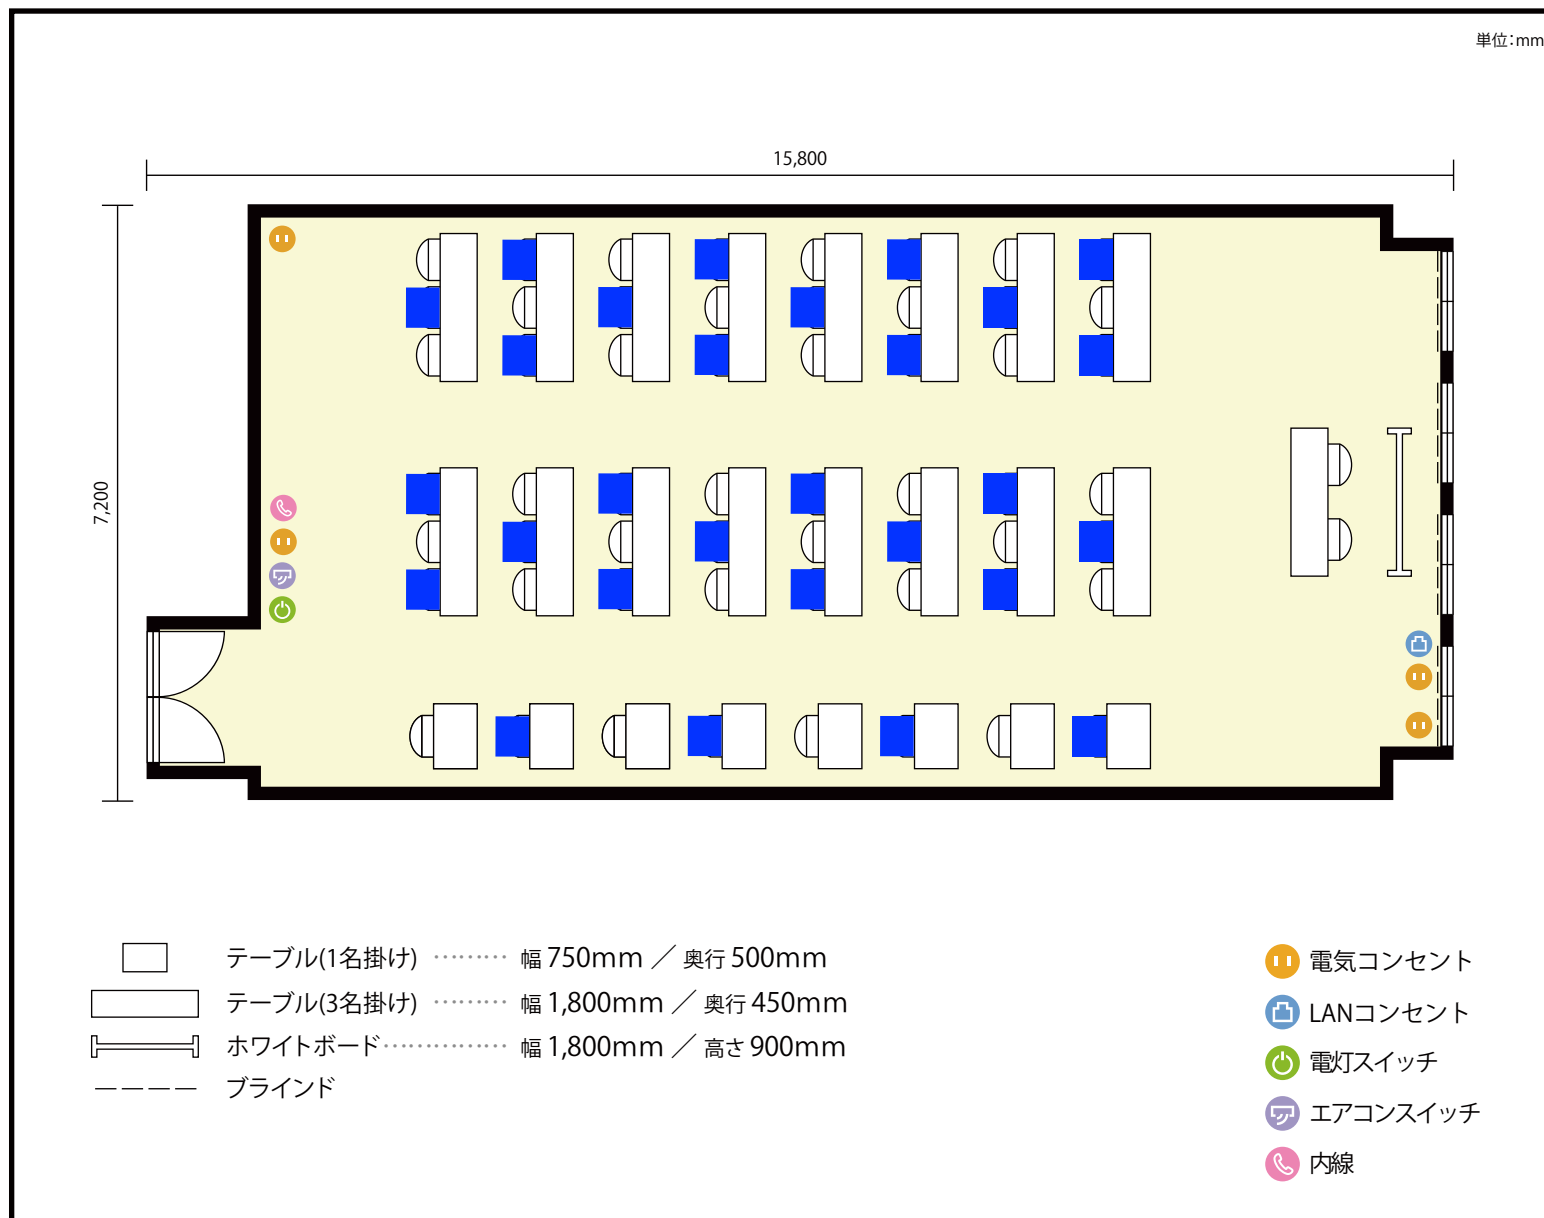

13階 第14会議室 / スクール

〒451-0045 愛知県名古屋市西区名駅2-27-8 名古屋プライムセントラルタワー 13階

利用人数 最大利用人数 (※講師席を除く)

スクール 56名

施設情報

面積 112.3 m² (33.97 坪)

天井高 2,800mm

ドア開口部 横 1,600mm
縦 2,200mm

備考

13階 第14会議室 / スクール

〒451-0045 愛知県名古屋市西区名駅2-27-8 名古屋プライムセントラルタワー 13階

利用人数 最大利用人数 (※講師席を除く)

ソーシャルディスタンス (5割) スクール 28名

施設情報

面積 112.3 m² (33.97 坪)

天井高 2,800mm

ドア開口部 横 1,600mm
縦 2,200mm

備考

13階 第14会議室 / スクール

〒451-0045 愛知県名古屋市西区名駅2-27-8 名古屋プライムセントラルタワー 13階

利用人数 最大利用人数 (※講師席を除く)

ソーシャルディスタンス(3割) スクール 20名

施設情報

面積 112.3 m² (33.97 坪)

天井高 2,800mm

ドア開口部 横 1,600mm
縦 2,200mm

備考