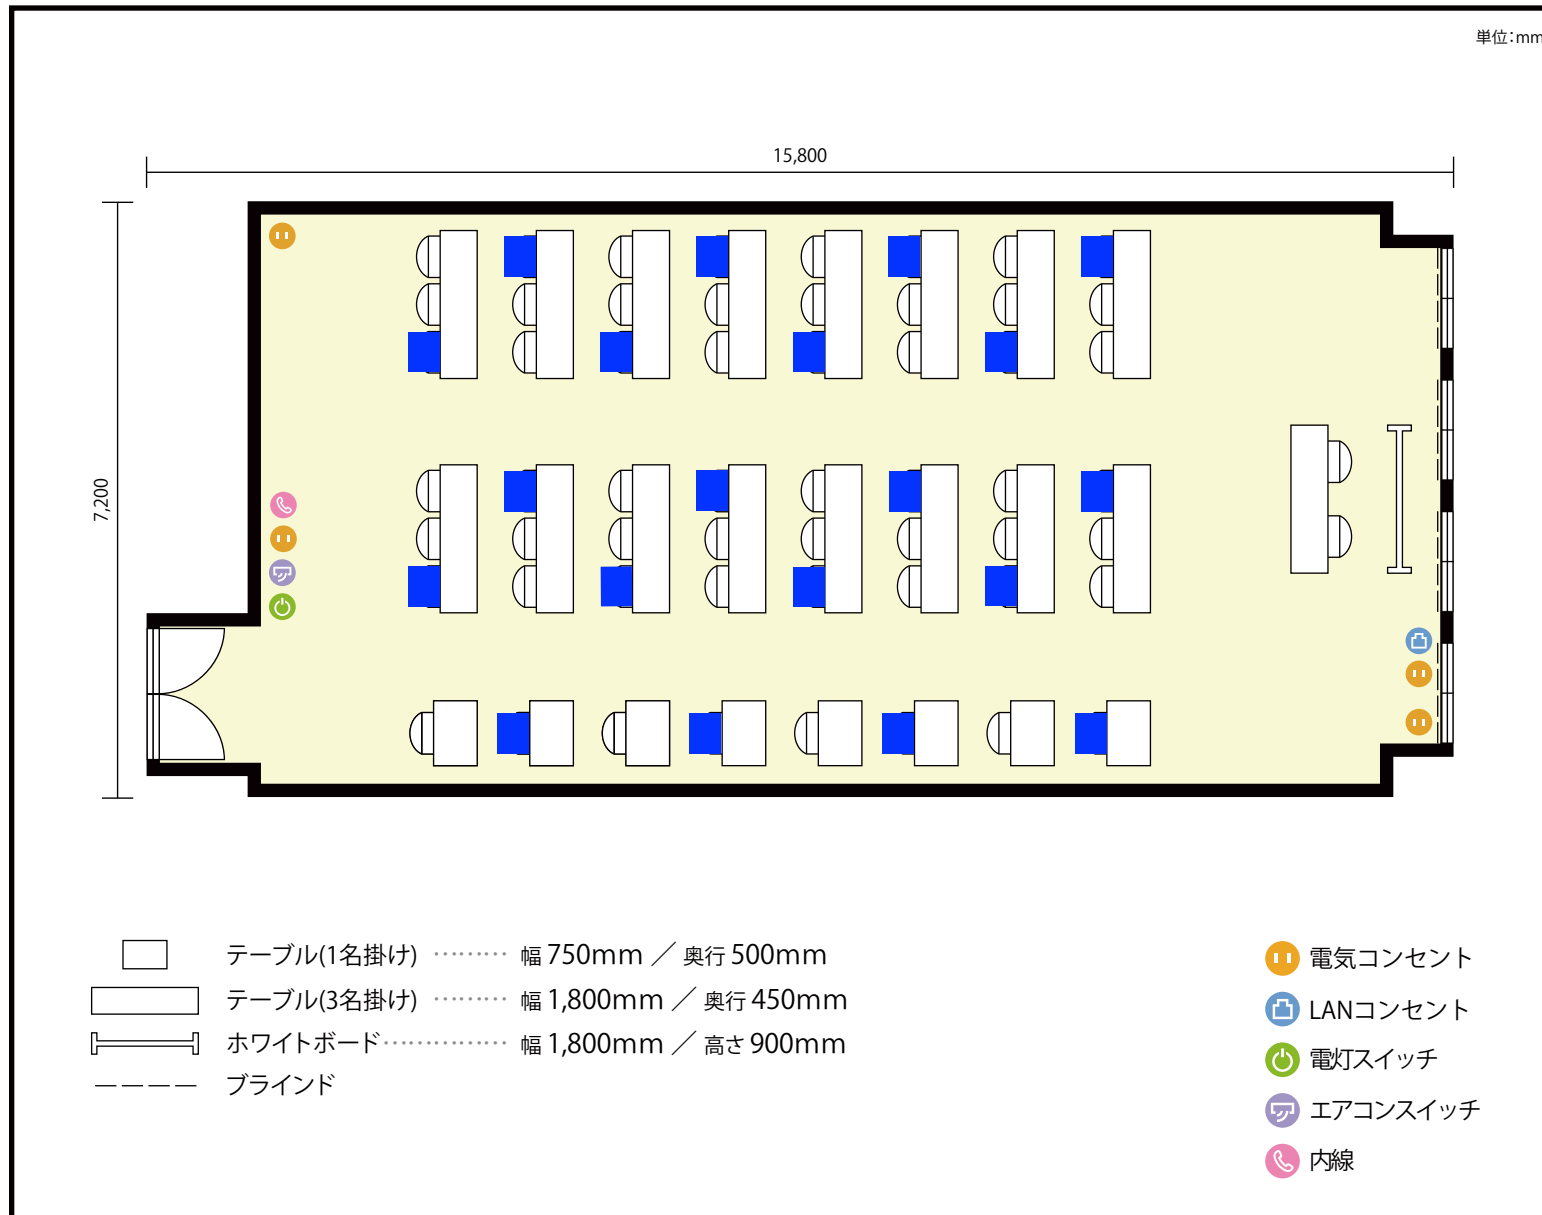

13階 第14会議室 / スクール

〒451-0045 愛知県名古屋市西区名駅2-27-8 名古屋プライムセントラルタワー 13階

利用人数 最大利用人数 (※講師席を除く)

スクール 56名

施設情報

面積 112.3 m² (33.97 坪)

天井高 2,800mm

ドア開口部 横 1,600mm
縦 2,200mm

備考

13階 第14会議室 / スクール

〒451-0045 愛知県名古屋市西区名駅2-27-8 名古屋プライムセントラルタワー 13階

利用人数 最大利用人数 (※講師席を除く)

ソーシャルディスタンス (5割) スクール 28名

施設情報

面積 112.3 m² (33.97 坪)

天井高 2,800mm

ドア開口部 横 1,600mm
縦 2,200mm

備考

13階 第14会議室 / スクール

〒451-0045 愛知県名古屋市西区名駅2-27-8 名古屋プライムセントラルタワー 13階

利用人数 最大利用人数 (※講師席を除く)

ソーシャルディスタンス(3割) スクール 20名

施設情報

面積 112.3 m² (33.97 坪)

天井高 2,800mm

ドア開口部 横 1,600mm
縦 2,200mm

備考