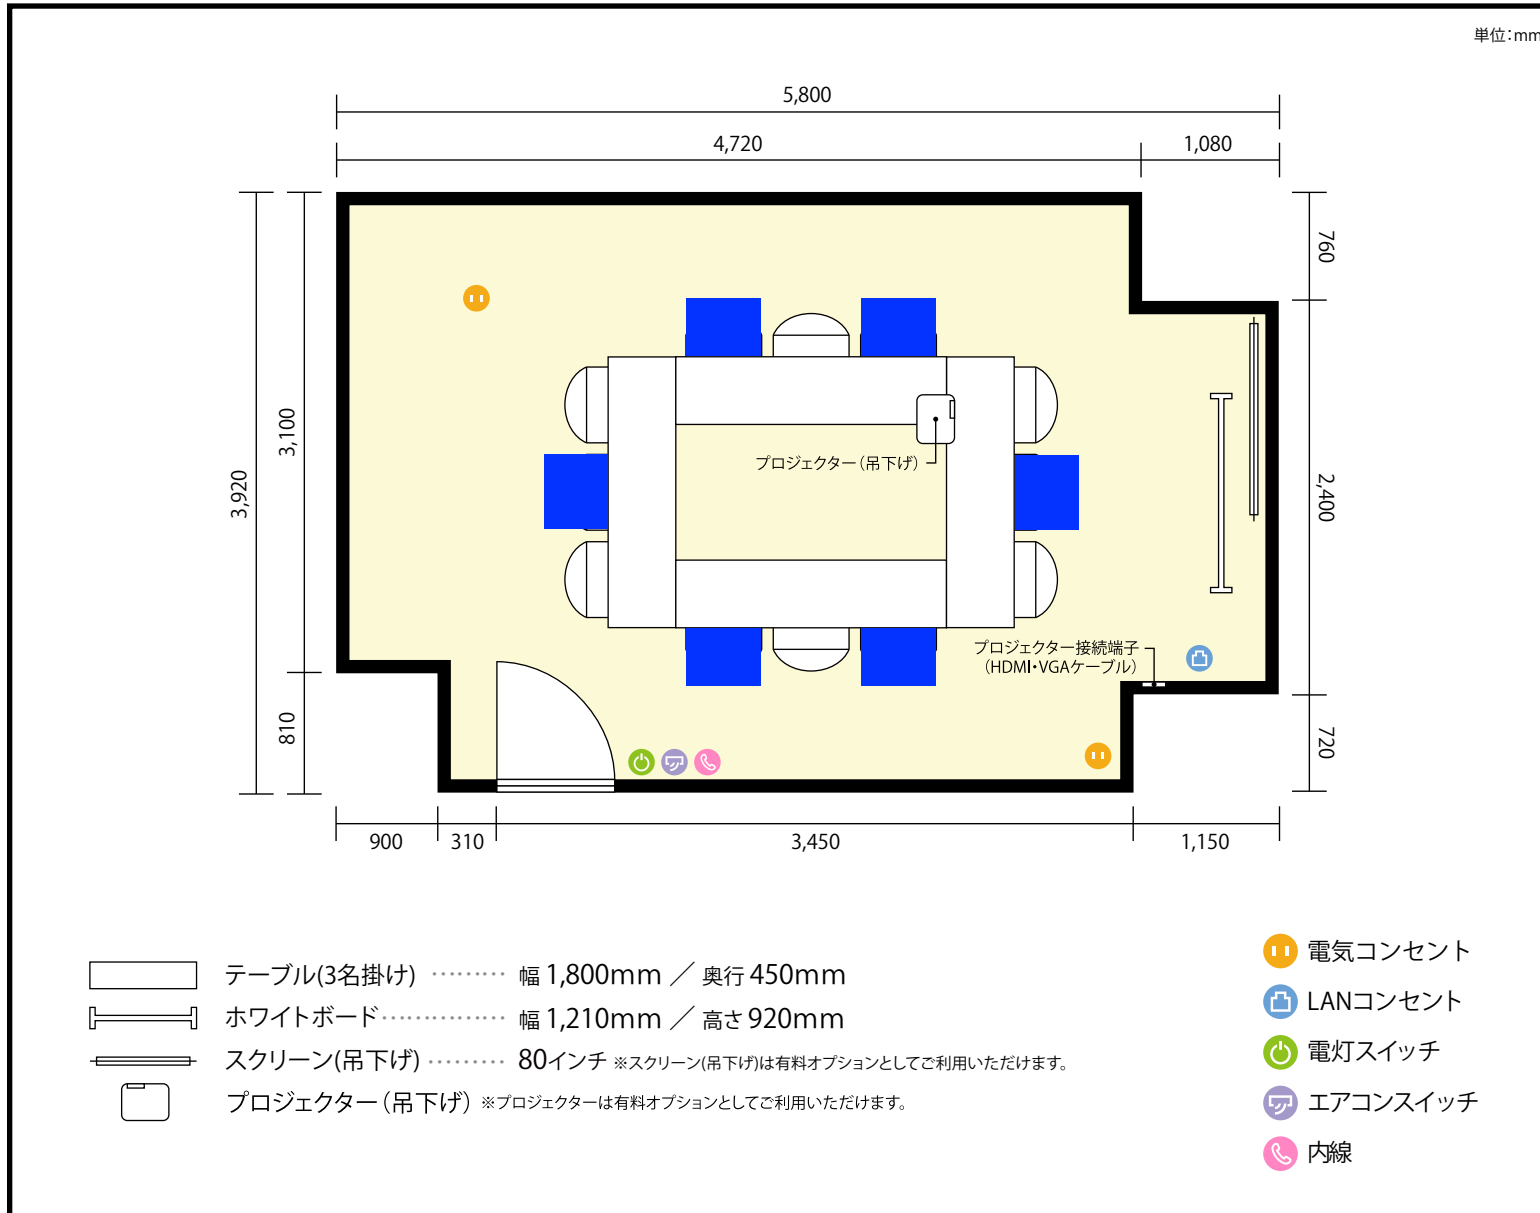

6階 第2会議室 / 口の字

〒460-0003 愛知県名古屋市中区錦1-4-16 KDX名古屋日銀前ビル 6階

利用人数 最大利用人数 (※講師席を除く)	
口の字	12名
施設情報	
面積	22.48 m <sup>2</sup> (6.8 坪)
天井高	2,600mm
ドア開口部	横 800mm 縦 2,080mm
備考	

6階 第2会議室 / 口の字

〒460-0003 愛知県名古屋市中区錦1-4-16 KDX名古屋日銀前ビル 6階

利用人数 最大利用人数(※講師席を除く)

ソーシャルディスタンス(5割)口の字6名

施設情報

面積 22.48 m<sup>2</sup> (6.8 坪)

天井高 2,600mm

ドア開口部 横 800mm  
縦 2,080mm

備考

6階 第2会議室 / 口の字

〒460-0003 愛知県名古屋市中区錦1-4-16 KDX名古屋日銀前ビル 6階

<b>利用人数</b> 最大利用人数 (※講師席を除く)	
ソーシャルディスタンス(3割)口の字4名	
<b>施設情報</b>	
面積	22.48 m <sup>2</sup> (6.8 坪)
天井高	2,600mm
ドア開口部	横 800mm 縦 2,080mm
<b>備考</b>	