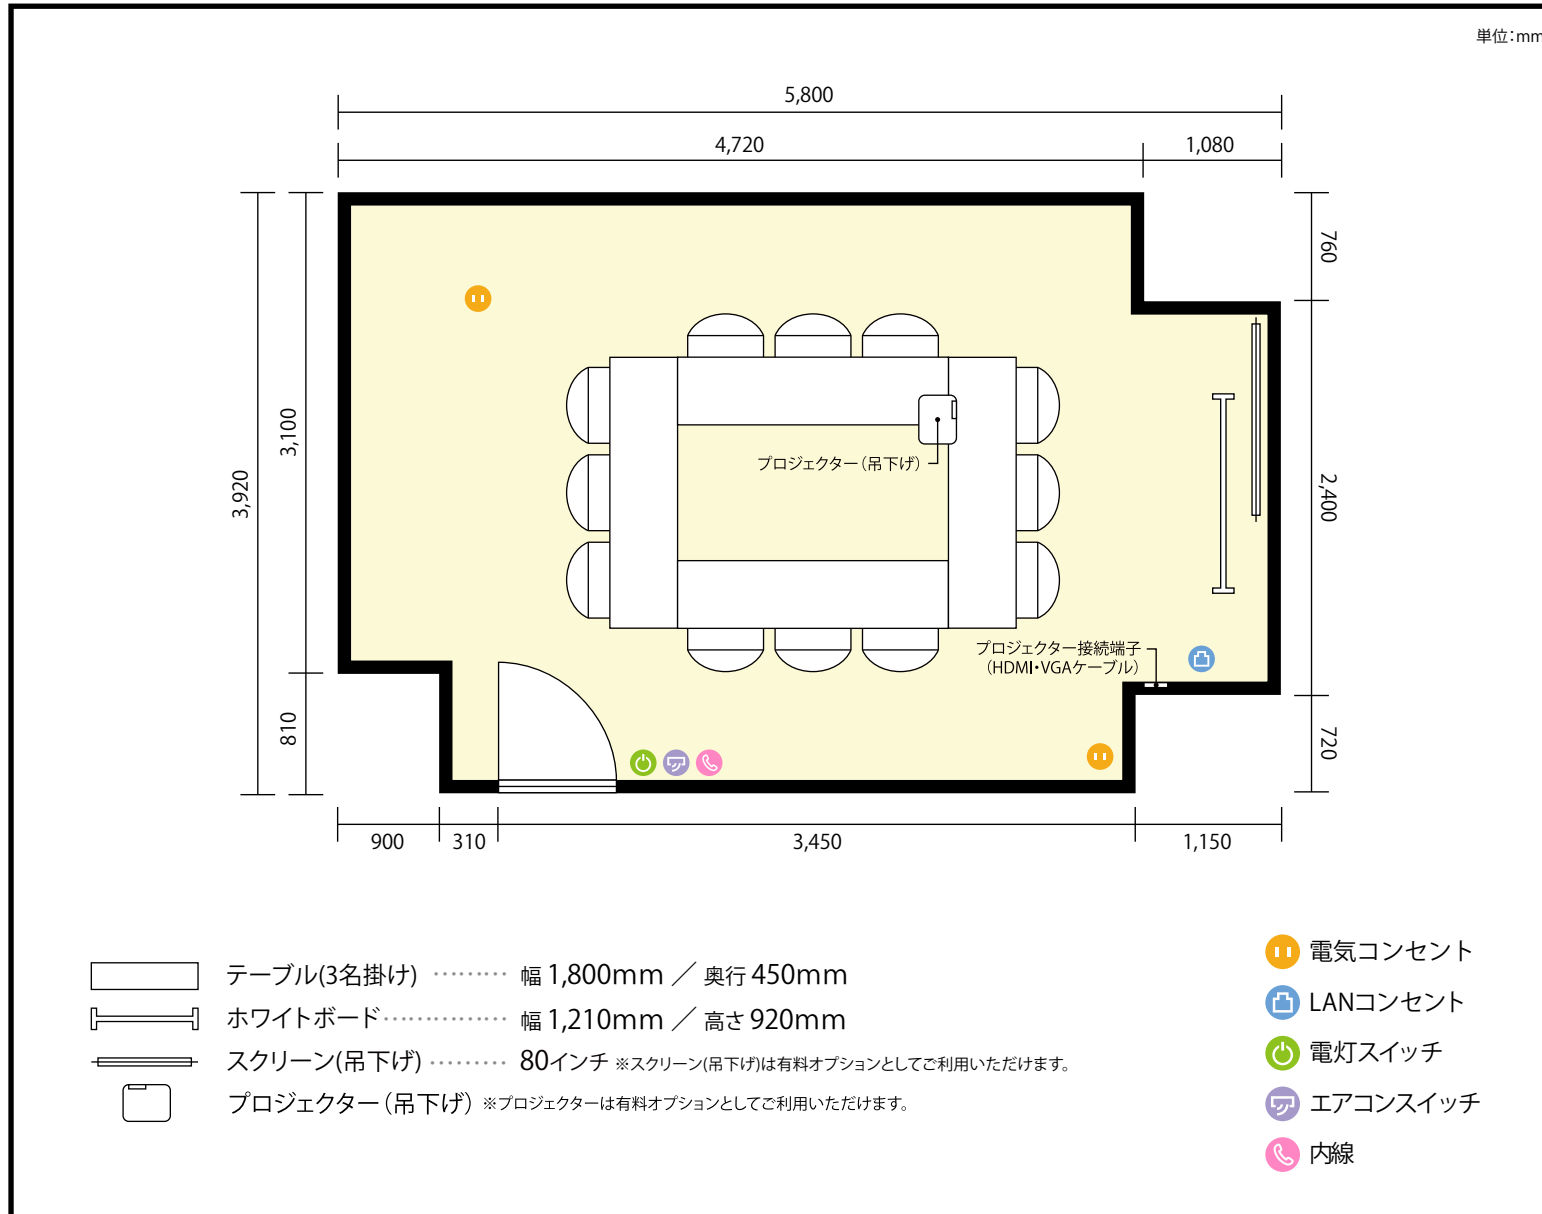

6階 第2会議室 / 口の字

〒460-0003 愛知県名古屋市中区錦1-4-16 KDX名古屋日銀前ビル 6階

利用人数 最大利用人数 (※講師席を除く)	
口の字	12名
施設情報	
面積	22.48 m <sup>2</sup> (6.8 坪)
天井高	2,600mm
ドア開口部	横 800mm 縦 2,080mm
備考	

6階 第2会議室 / 口の字

〒460-0003 愛知県名古屋市中区錦1-4-16 KDX名古屋日銀前ビル 6階

利用人数 最大利用人数(※講師席を除く)

ソーシャルディスタンス(5割)口の字6名

施設情報

面積 22.48 m<sup>2</sup> (6.8 坪)

天井高 2,600mm

ドア開口部 横 800mm  
縦 2,080mm

備考

6階 第2会議室 / 口の字

〒460-0003 愛知県名古屋市中区錦1-4-16 KDX名古屋日銀前ビル 6階

<b>利用人数</b> 最大利用人数 (※講師席を除く)	
ソーシャルディスタンス(3割)口の字4名	
<b>施設情報</b>	
面積	22.48 m <sup>2</sup> (6.8 坪)
天井高	2,600mm
ドア開口部	横 800mm 縦 2,080mm
<b>備考</b>	