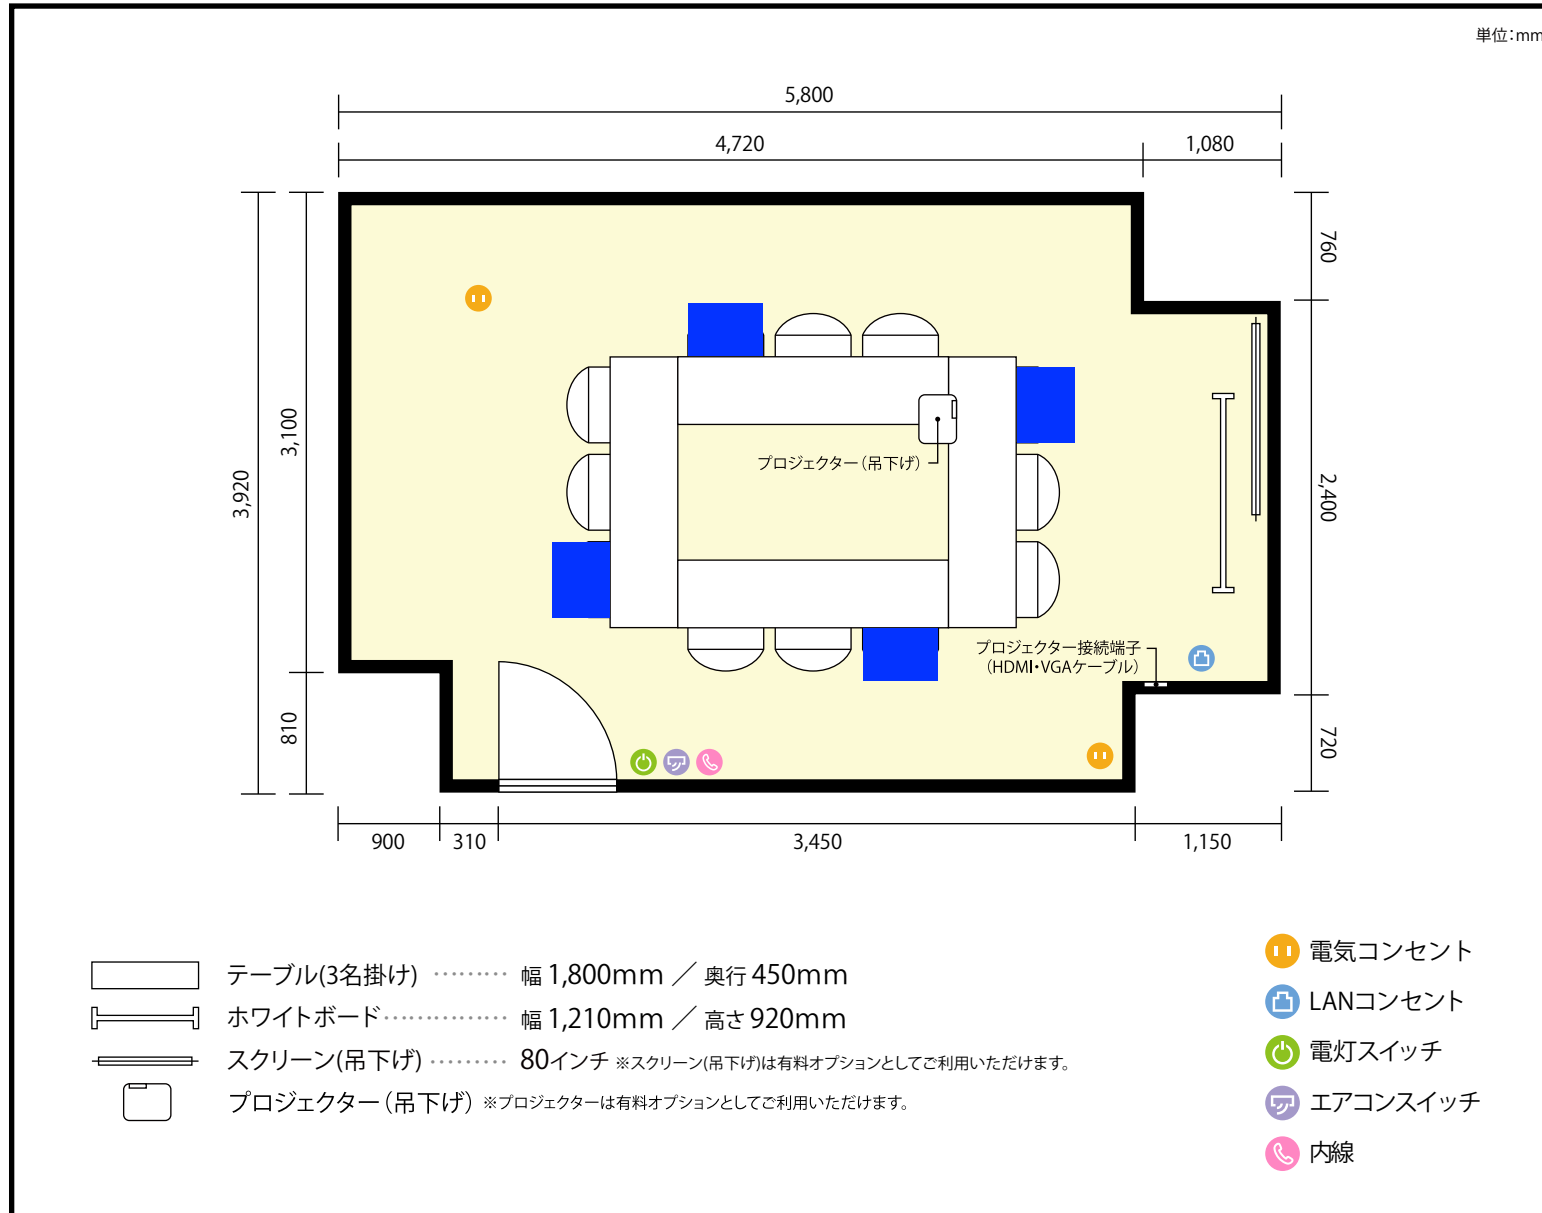

6階 第2会議室 / 口の字

〒460-0003 愛知県名古屋市中区錦1-4-16 KDX名古屋日銀前ビル 6階

利用人数 最大利用人数 (※講師席を除く)	
口の字	12名
施設情報	
面積	22.48 m <sup>2</sup> (6.8 坪)
天井高	2,600mm
ドア開口部	横 800mm 縦 2,080mm
備考	

6階 第2会議室 / 口の字

〒460-0003 愛知県名古屋市中区錦1-4-16 KDX名古屋日銀前ビル 6階

利用人数 最大利用人数(※講師席を除く)

ソーシャルディスタンス(5割)口の字6名

施設情報

面積 22.48 m<sup>2</sup> (6.8 坪)

天井高 2,600mm

ドア開口部 横 800mm  
縦 2,080mm

備考

6階 第2会議室 / 口の字

〒460-0003 愛知県名古屋市中区錦1-4-16 KDX名古屋日銀前ビル 6階

<b>利用人数</b> 最大利用人数 (※講師席を除く)	
ソーシャルディスタンス(3割)口の字4名	
<b>施設情報</b>	
面積	22.48 m <sup>2</sup> (6.8 坪)
天井高	2,600mm
ドア開口部	横 800mm 縦 2,080mm
<b>備考</b>	