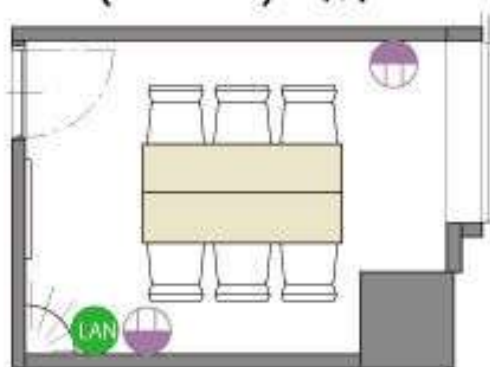

(11m²)6席

2.8m

3.8m

LAN 有線LANケーブル
電源