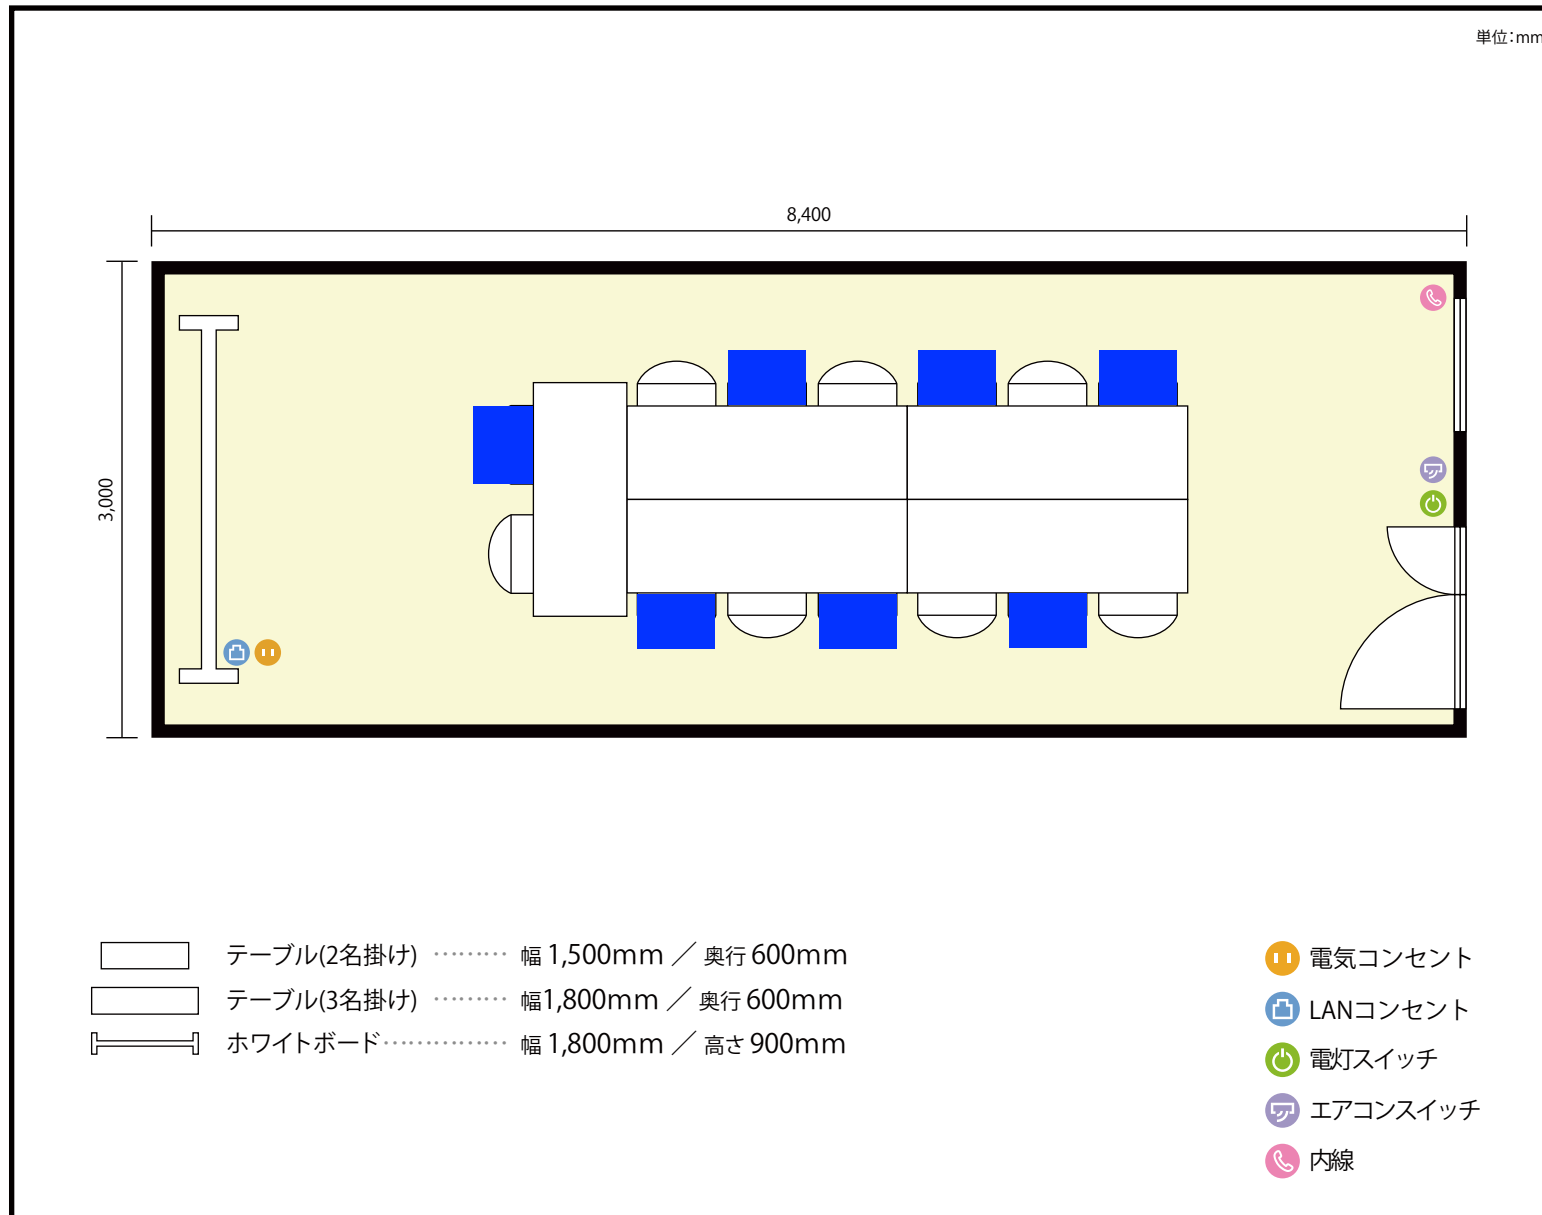

13階 第16会議室 / 口の字

〒451-0045 愛知県名古屋市西区名駅2-27-8 名古屋プライムセントラルタワー 13階

利用人数 最大利用人数 (※講師席を除く)

口の字 14名

施設情報

面積 25.2 m² (7.62 坪)

天井高 2,800mm

ドア開口部 横 1,600mm
縦 2,200mm

備考

13階 第16会議室 / 口の字

〒451-0045 愛知県名古屋市西区名駅2-27-8 名古屋プライムセントラルタワー 13階

利用人数 最大利用人数 (※講師席を除く)

ソーシャルディスタンス (5割) 口の字 7名

施設情報

面積 25.2 m² (7.62 坪)

天井高 2,800mm

ドア開口部 横 1,600mm
縦 2,200mm

備考

13階 第16会議室 / 口の字

〒451-0045 愛知県名古屋市西区名駅2-27-8 名古屋プライムセントラルタワー 13階

利用人数 最大利用人数 (※講師席を除く)

ソーシャルディスタンス (3割) 口の字 5名

施設情報

面積 25.2 m² (7.62 坪)

天井高 2,800mm

ドア開口部 横 1,600mm
縦 2,200mm

備考