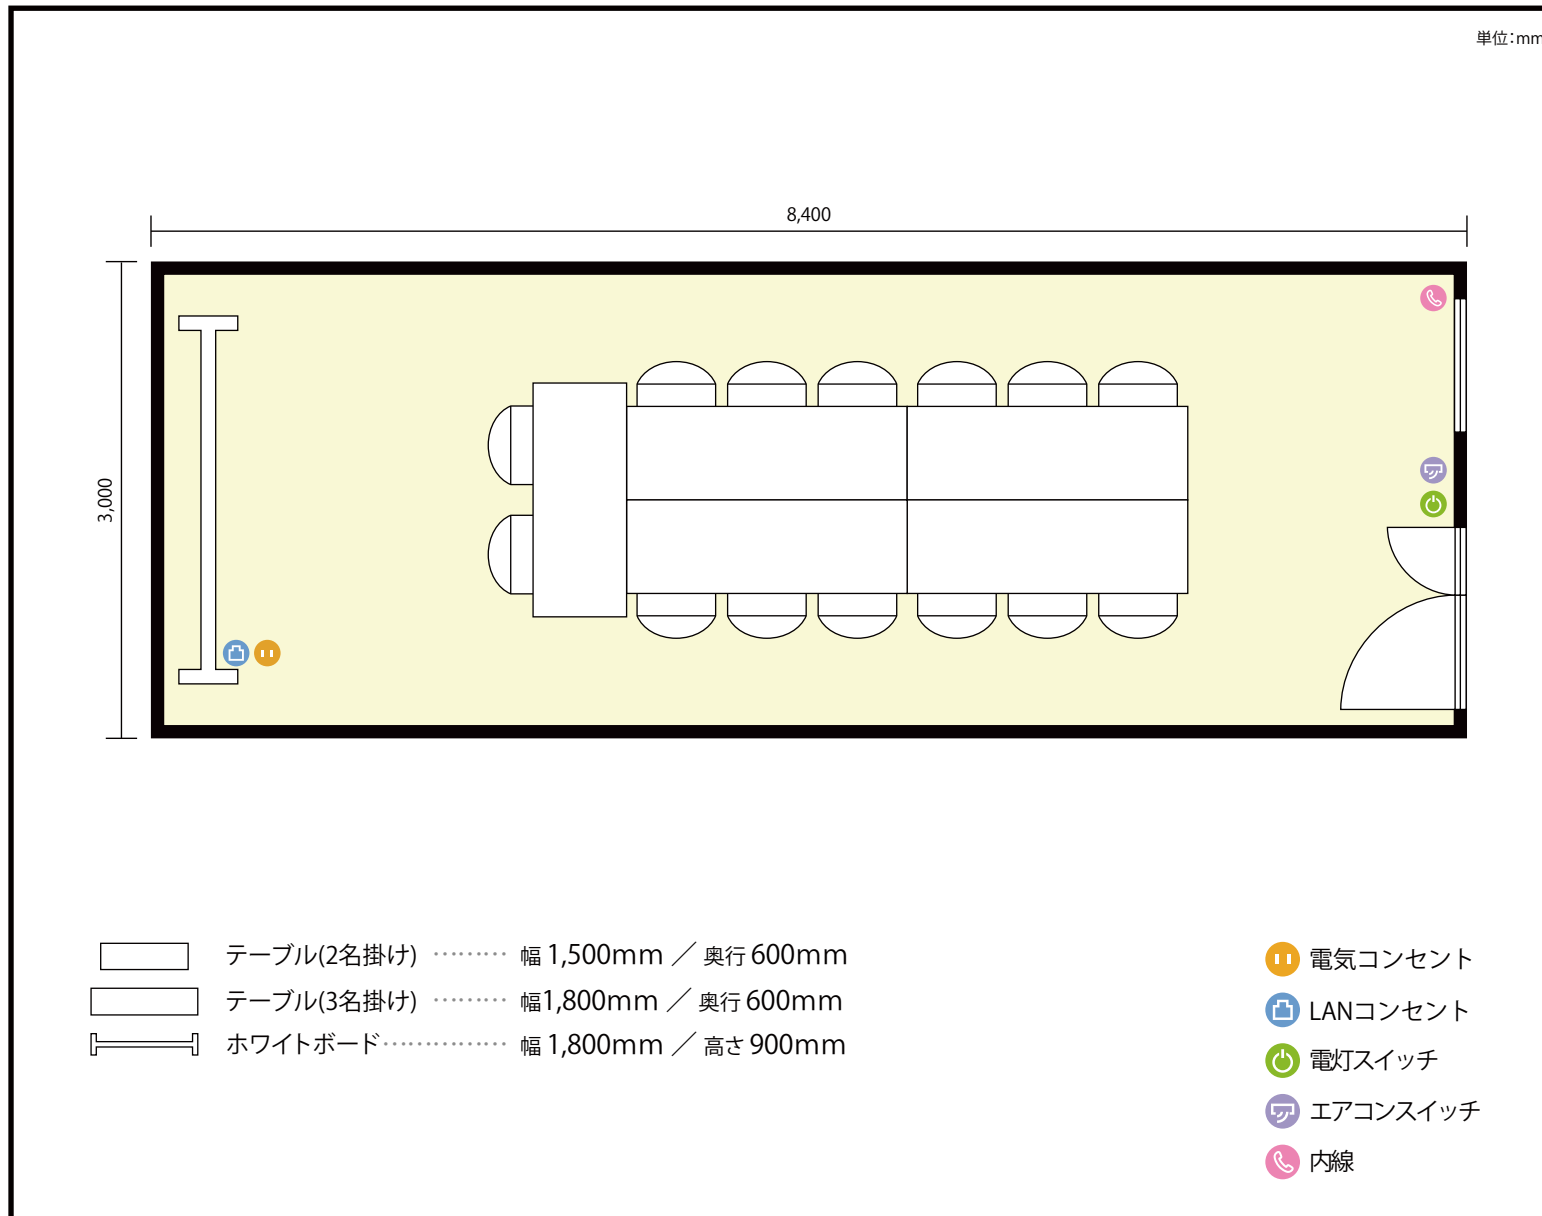

13階 第16会議室 / 口の字

〒451-0045 愛知県名古屋市西区名駅2-27-8 名古屋プライムセントラルタワー 13階

利用人数 最大利用人数 (※講師席を除く)

口の字 14名

施設情報

面積 25.2 m² (7.62 坪)

天井高 2,800mm

ドア開口部 横 1,600mm
縦 2,200mm

備考

13階 第16会議室 / 口の字

〒451-0045 愛知県名古屋市西区名駅2-27-8 名古屋プライムセントラルタワー 13階

利用人数 最大利用人数 (※講師席を除く)

ソーシャルディスタンス (5割) 口の字 7名

施設情報

面積 25.2 m² (7.62 坪)

天井高 2,800mm

ドア開口部 横 1,600mm
縦 2,200mm

備考

13階 第16会議室 / 口の字

〒451-0045 愛知県名古屋市西区名駅2-27-8 名古屋プライムセントラルタワー 13階

利用人数 最大利用人数 (※講師席を除く)

ソーシャルディスタンス (3割) 口の字 5名

施設情報

面積 25.2 m² (7.62 坪)

天井高 2,800mm

ドア開口部 横 1,600mm
縦 2,200mm

備考