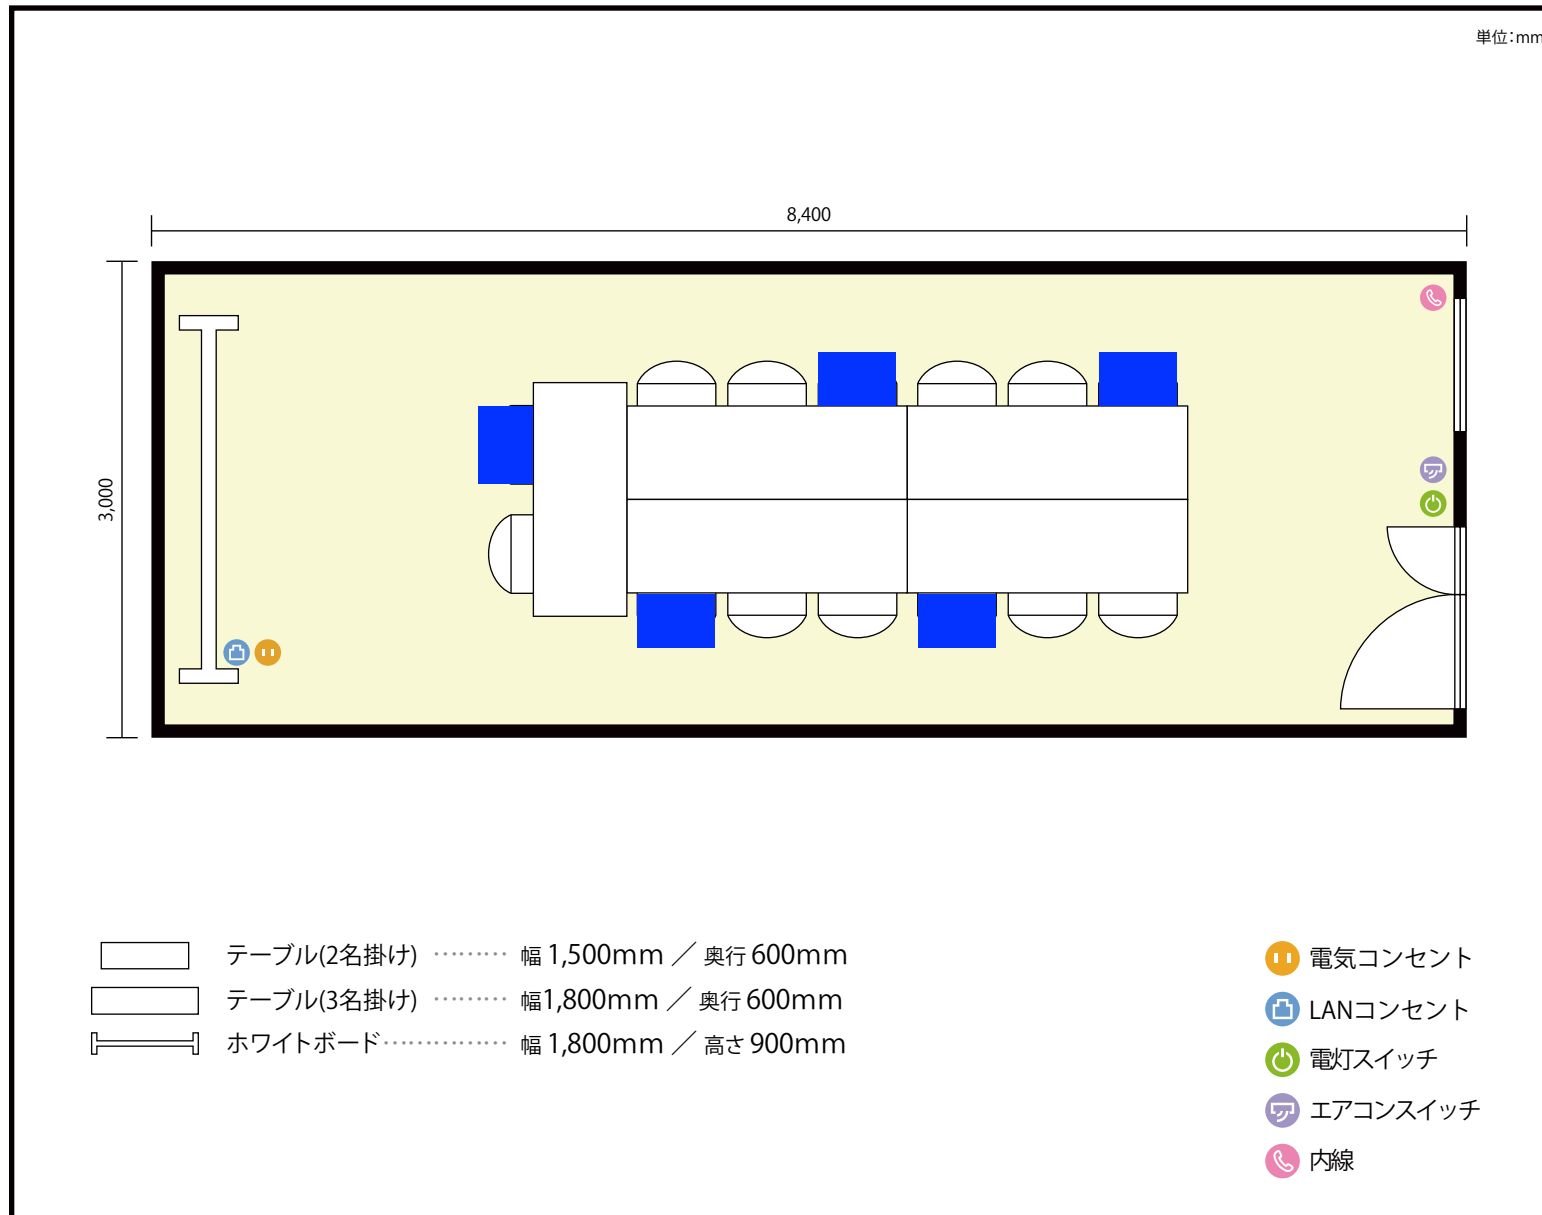

13階 第16会議室 / 口の字

〒451-0045 愛知県名古屋市西区名駅2-27-8 名古屋プライムセントラルタワー 13階

利用人数 最大利用人数 (※講師席を除く)

口の字 14名

施設情報

面積 25.2 m² (7.62 坪)

天井高 2,800mm

ドア開口部 横 1,600mm
縦 2,200mm

備考

13階 第16会議室 / 口の字

〒451-0045 愛知県名古屋市西区名駅2-27-8 名古屋プライムセントラルタワー 13階

利用人数 最大利用人数 (※講師席を除く)

ソーシャルディスタンス (5割) 口の字 7名

施設情報

面積 25.2 m² (7.62 坪)

天井高 2,800mm

ドア開口部 横 1,600mm
縦 2,200mm

備考

13階 第16会議室 / 口の字

〒451-0045 愛知県名古屋市西区名駅2-27-8 名古屋プライムセントラルタワー 13階

利用人数 最大利用人数 (※講師席を除く)

ソーシャルディスタンス (3割) 口の字 5名

施設情報

面積 25.2 m² (7.62 坪)

天井高 2,800mm

ドア開口部 横 1,600mm
縦 2,200mm

備考