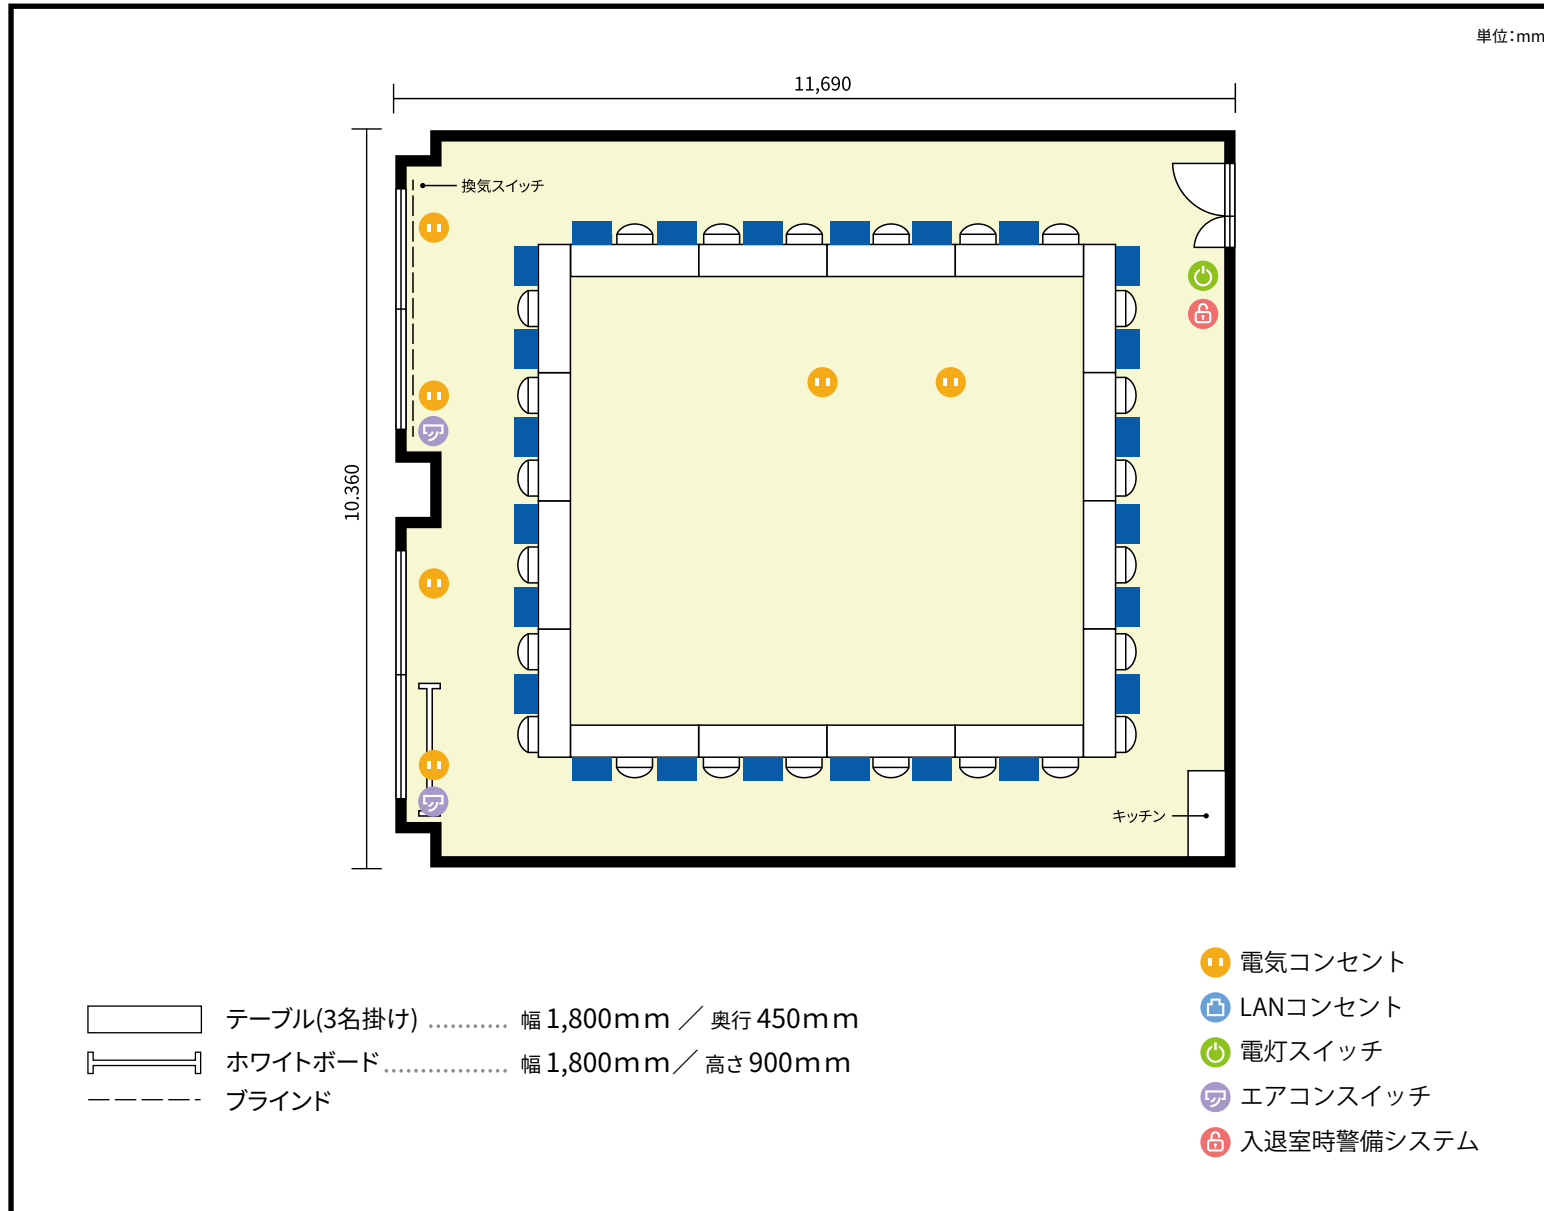

2階

第2会議室(2/2収容) / 口の字

〒460-0002 愛知県名古屋市中区丸の内3-17-6 ナカトウ丸の内ビル 2階

利用人数 最大利用人数(※講師席を除く)

口の字 48名

施設情報

面積 126.7 m<sup>2</sup> (38.3 坪)

天井高 2,800mm

ドア開口部 横 1,200mm  
縦 2,000mm

備考

2階

第2会議室(2/2収容) / 口の字

〒460-0002 愛知県名古屋市中区丸の内3-17-6 ナカトウ丸の内ビル 2階

利用人数 最大利用人数(※講師席を除く)

ソーシャルディスタンス(5割)口の字 24名

施設情報

面積 126.7 m<sup>2</sup> (38.3 坪)

天井高 2,800mm

ドア開口部 横 1,200mm  
縦 2,000mm

備考

2階 第2会議室(2/2収容) / 口の字

〒460-0002 愛知県名古屋市中区丸の内3-17-6 ナカトウ丸の内ビル 2階

利用人数 最大利用人数(※講師席を除く)

ソーシャルディスタンス(3割)口の字 16名

### 施設情報

面積 126.7 m<sup>2</sup> (38.3 坪)

天井高 2,800mm

ドア開口部 横 1,200mm  
縦 2,000mm