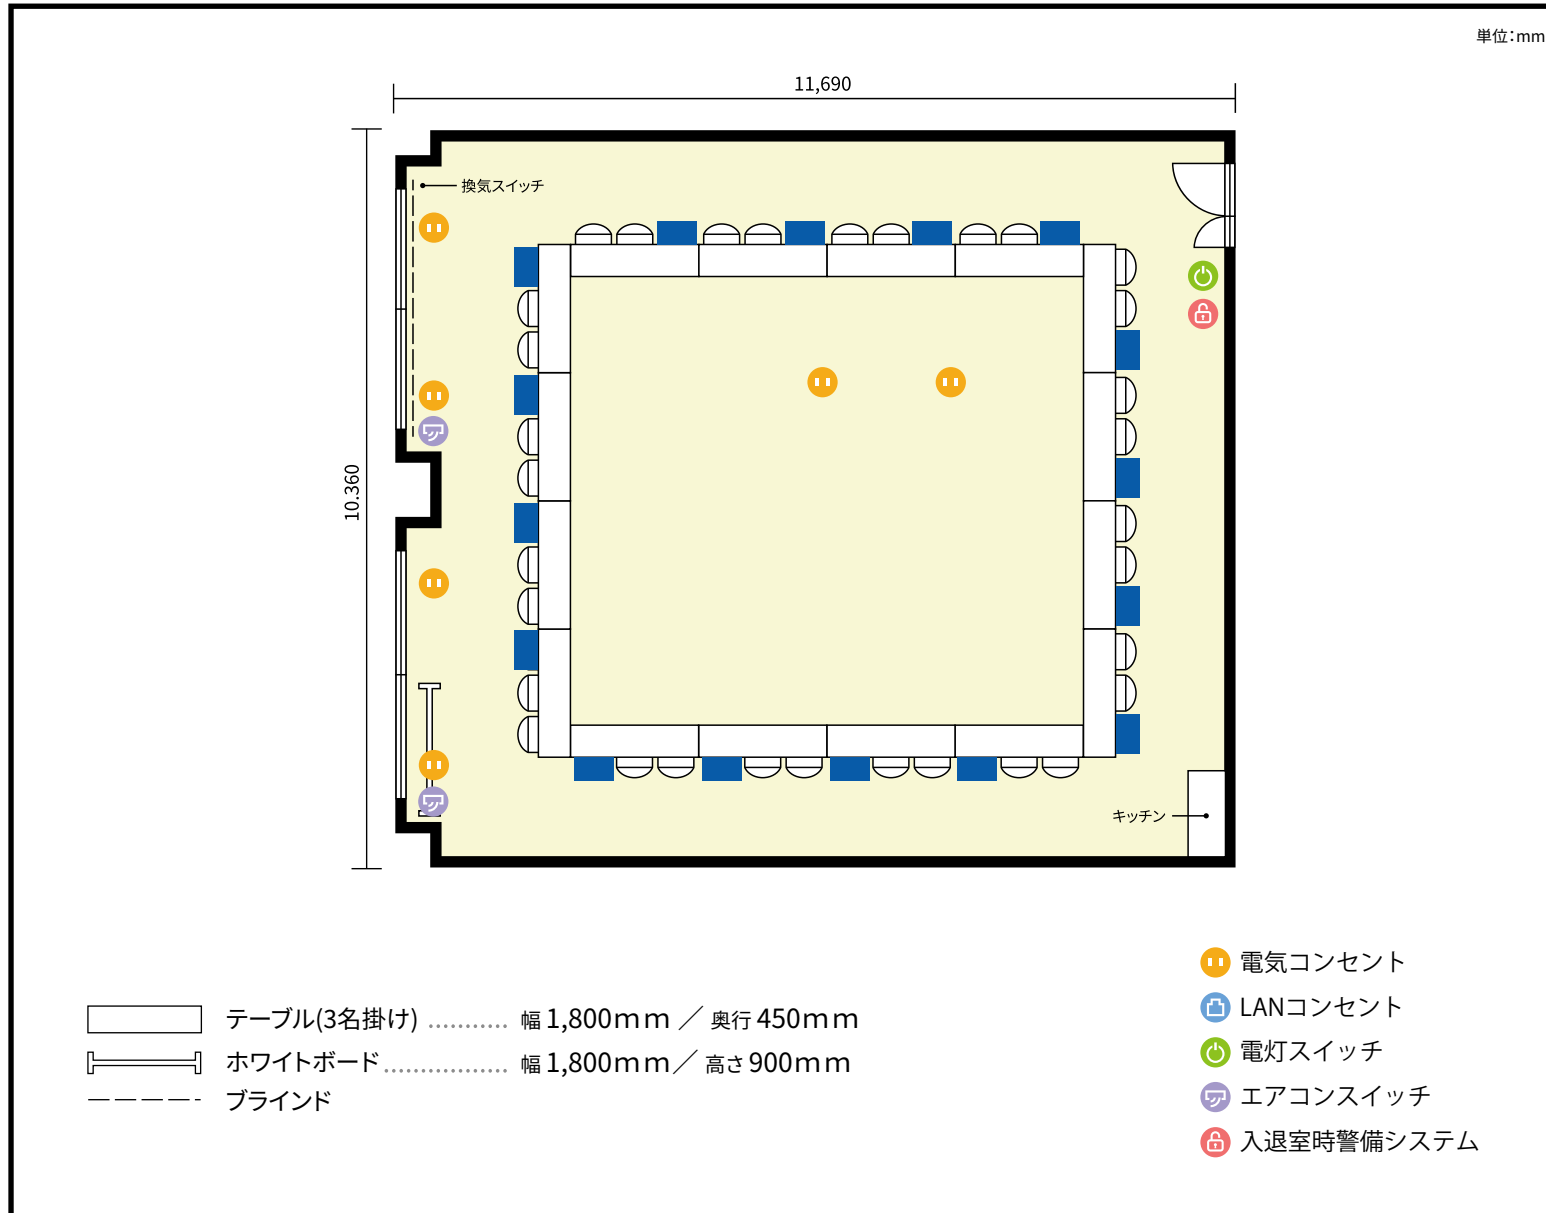

2階

第2会議室(2/2収容) / 口の字

〒460-0002 愛知県名古屋市中区丸の内3-17-6 ナカトウ丸の内ビル 2階

利用人数 最大利用人数(※講師席を除く)

口の字 48名

施設情報

面積 126.7 m<sup>2</sup> (38.3 坪)

天井高 2,800mm

ドア開口部 横 1,200mm  
縦 2,000mm

備考

2階

第2会議室(2/2収容) / 口の字

〒460-0002 愛知県名古屋市中区丸の内3-17-6 ナカトウ丸の内ビル 2階

利用人数 最大利用人数(※講師席を除く)

ソーシャルディスタンス(5割)口の字 24名

施設情報

面積 126.7 m<sup>2</sup> (38.3 坪)

天井高 2,800mm

ドア開口部 横 1,200mm  
縦 2,000mm

備考

2階 第2会議室(2/2収容) / 口の字

〒460-0002 愛知県名古屋市中区丸の内3-17-6 ナカトウ丸の内ビル 2階

利用人数 最大利用人数(※講師席を除く)

ソーシャルディスタンス(3割)口の字 16名

### 施設情報

面積 126.7 m<sup>2</sup> (38.3 坪)

天井高 2,800mm

ドア開口部 横 1,200mm  
縦 2,000mm