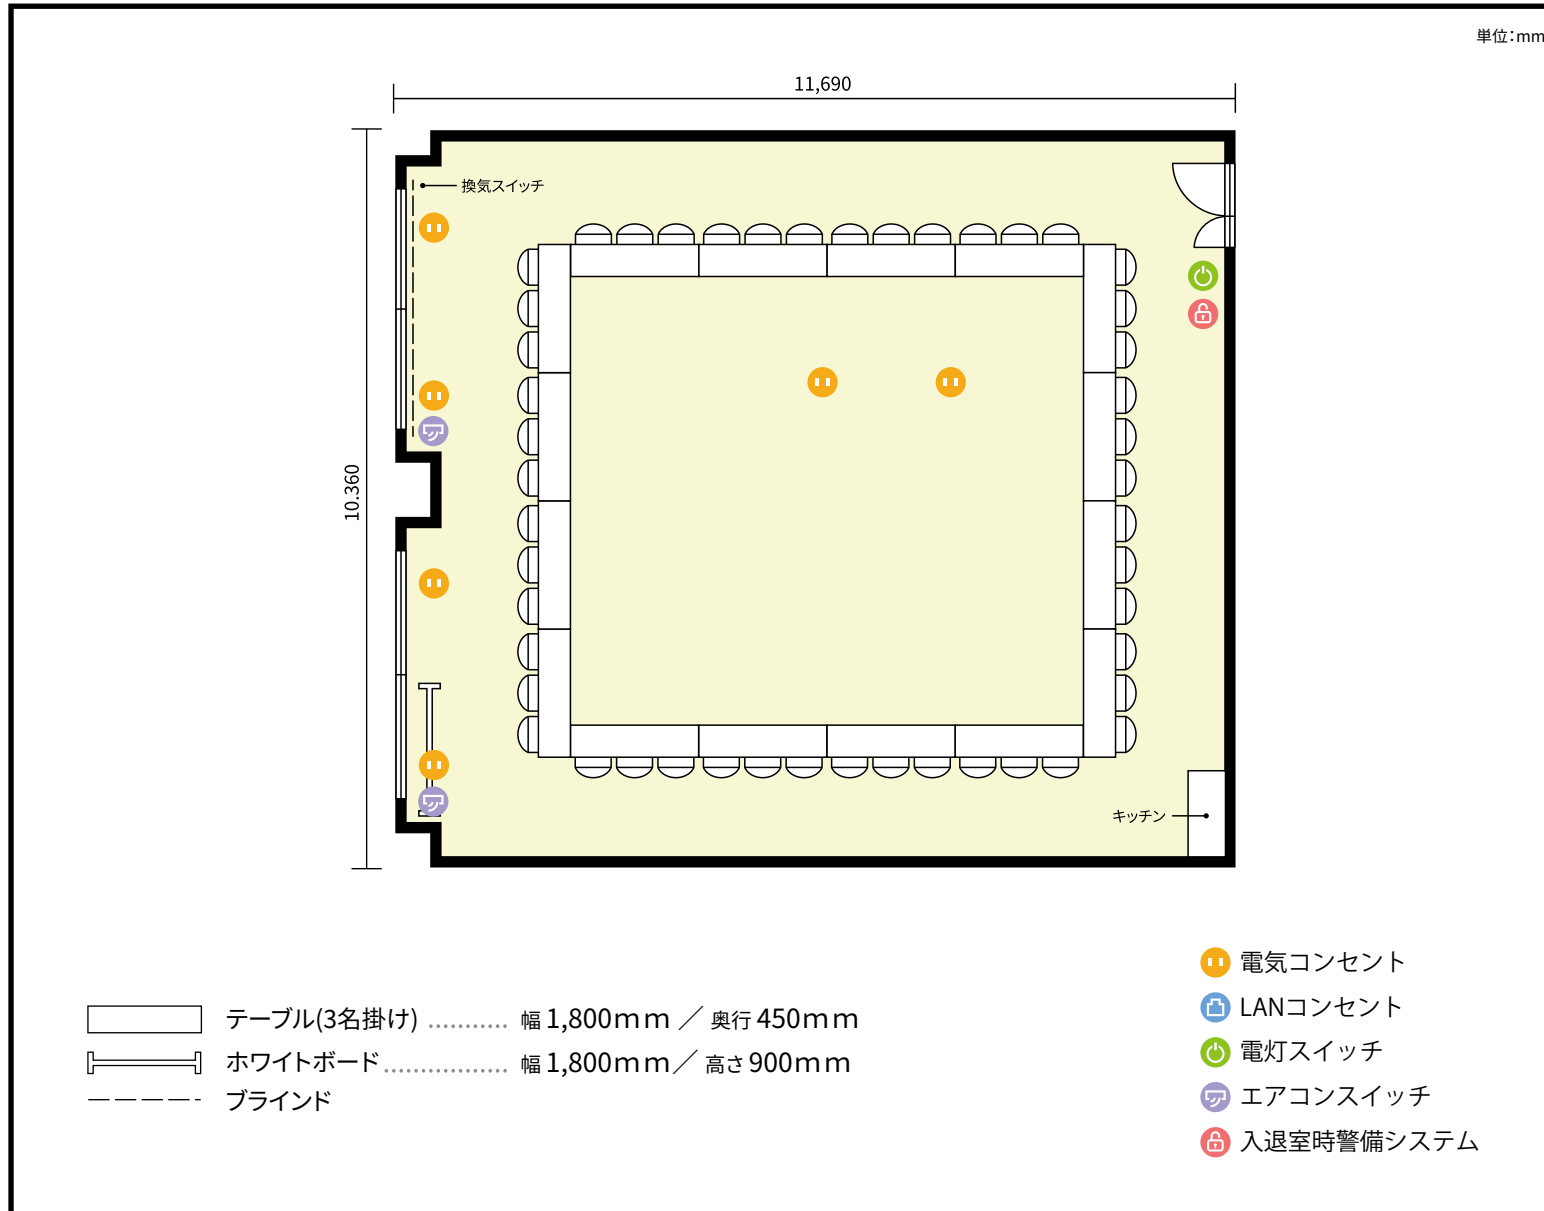

2階

第2会議室(2/2収容) / 口の字

〒460-0002 愛知県名古屋市中区丸の内3-17-6 ナカトウ丸の内ビル 2階

利用人数 最大利用人数(※講師席を除く)

口の字 48名

施設情報

面積 126.7 m<sup>2</sup> (38.3 坪)

天井高 2,800mm

ドア開口部 横 1,200mm  
縦 2,000mm

備考

2階

第2会議室(2/2収容) / 口の字

〒460-0002 愛知県名古屋市中区丸の内3-17-6 ナカトウ丸の内ビル 2階

利用人数 最大利用人数(※講師席を除く)

ソーシャルディスタンス(5割)口の字 24名

施設情報

面積 126.7 m<sup>2</sup> (38.3 坪)

天井高 2,800mm

ドア開口部 横 1,200mm  
縦 2,000mm

備考

2階 第2会議室(2/2収容) / 口の字

〒460-0002 愛知県名古屋市中区丸の内3-17-6 ナカトウ丸の内ビル 2階

利用人数 最大利用人数(※講師席を除く)

ソーシャルディスタンス(3割)口の字 16名

### 施設情報

面積 126.7 m<sup>2</sup> (38.3 坪)

天井高 2,800mm

ドア開口部 横 1,200mm  
縦 2,000mm