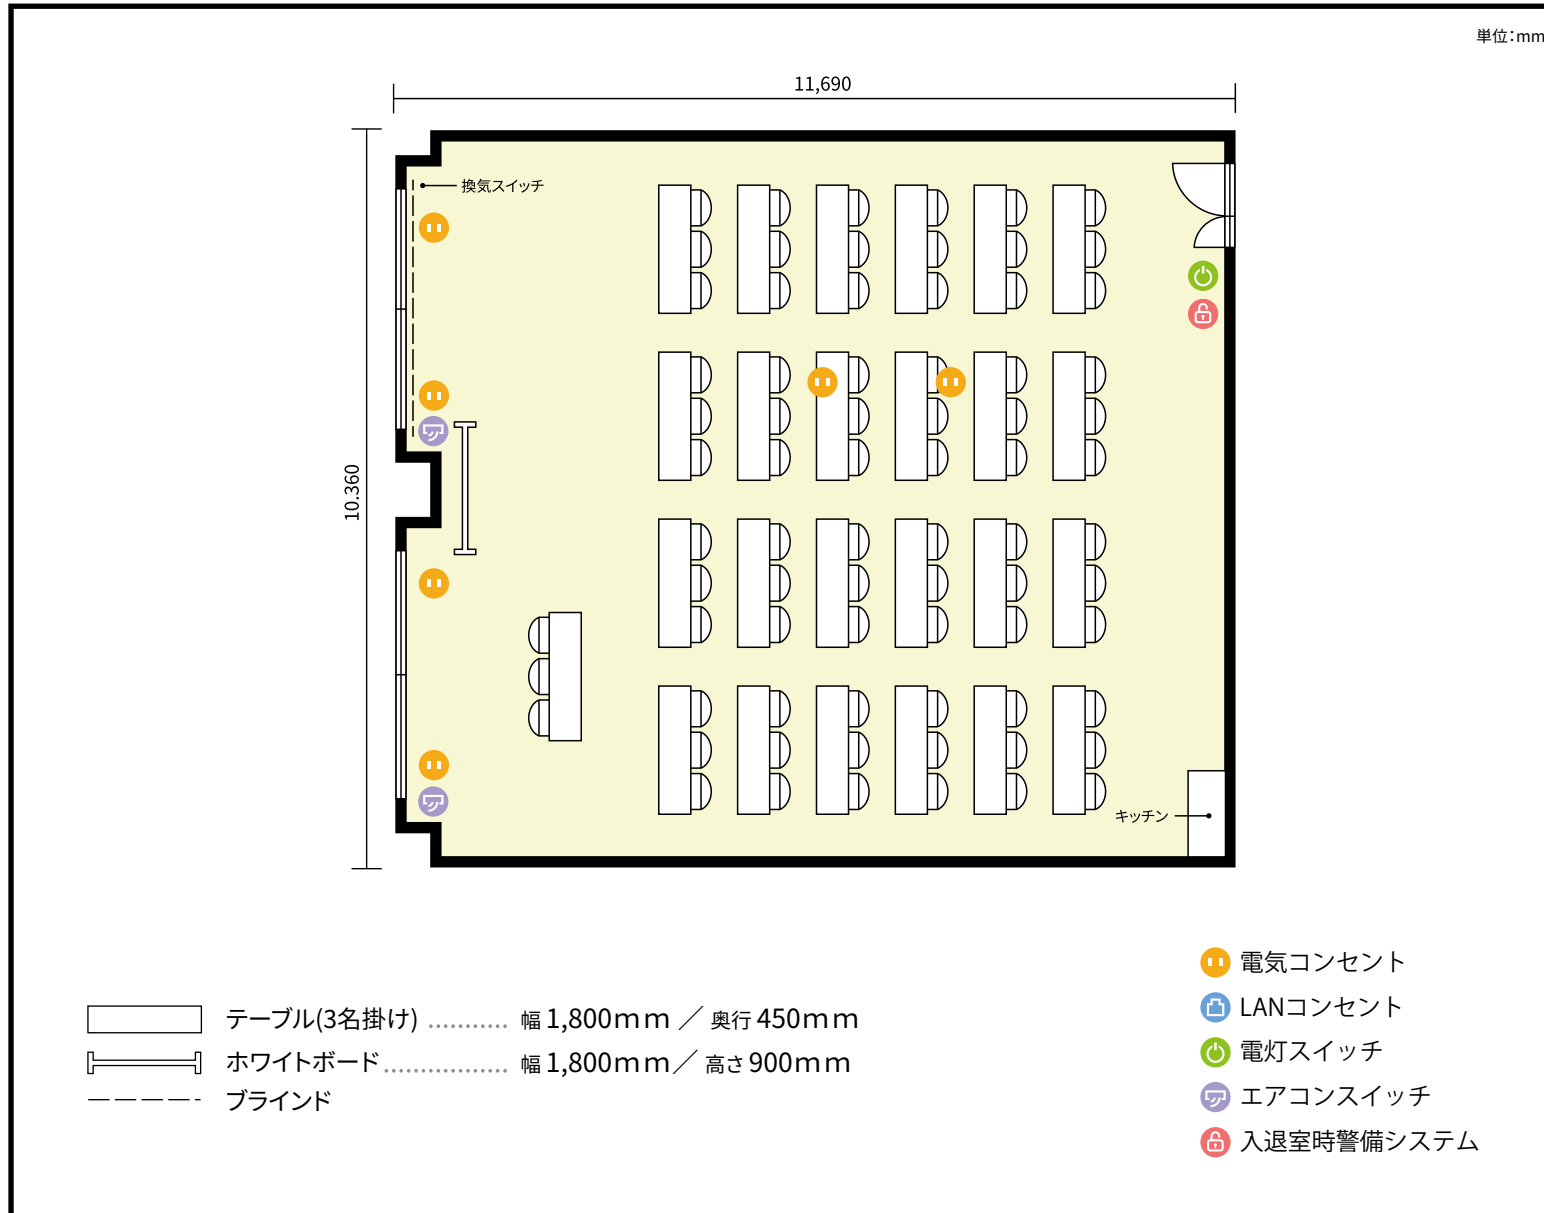

2階 第2会議室(2/2収容) / スクール

〒460-0002 愛知県名古屋市中区丸の内3-17-6 ナカトウ丸の内ビル 2階

利用人数 最大利用人数(※講師席を除く)

スクール 72名

施設情報

面積 126.7 m<sup>2</sup> (38.3 坪)

天井高 2,800mm

ドア開口部 横 1,200mm  
縦 2,000mm

備考

2階 第2会議室(2/2収容) / スクール

〒460-0002 愛知県名古屋市中区丸の内3-17-6 ナカトウ丸の内ビル 2階

利用人数 最大利用人数(※講師席を除く)

ソーシャルディスタンス(5割)スクール 36名

### 施設情報

面積 126.7 m<sup>2</sup> (38.3 坪)

天井高 2,800mm

ドア開口部 横 1,200mm  
縦 2,000mm

### 備考

2階

第2会議室(2/2収容) / スクール

〒460-0002 愛知県名古屋市中区丸の内3-17-6 ナカトウ丸の内ビル 2階

利用人数 最大利用人数(※講師席を除く)

ソーシャルディスタンス(3割)の字 24名

施設情報

面積 126.7 m<sup>2</sup> (38.3 坪)