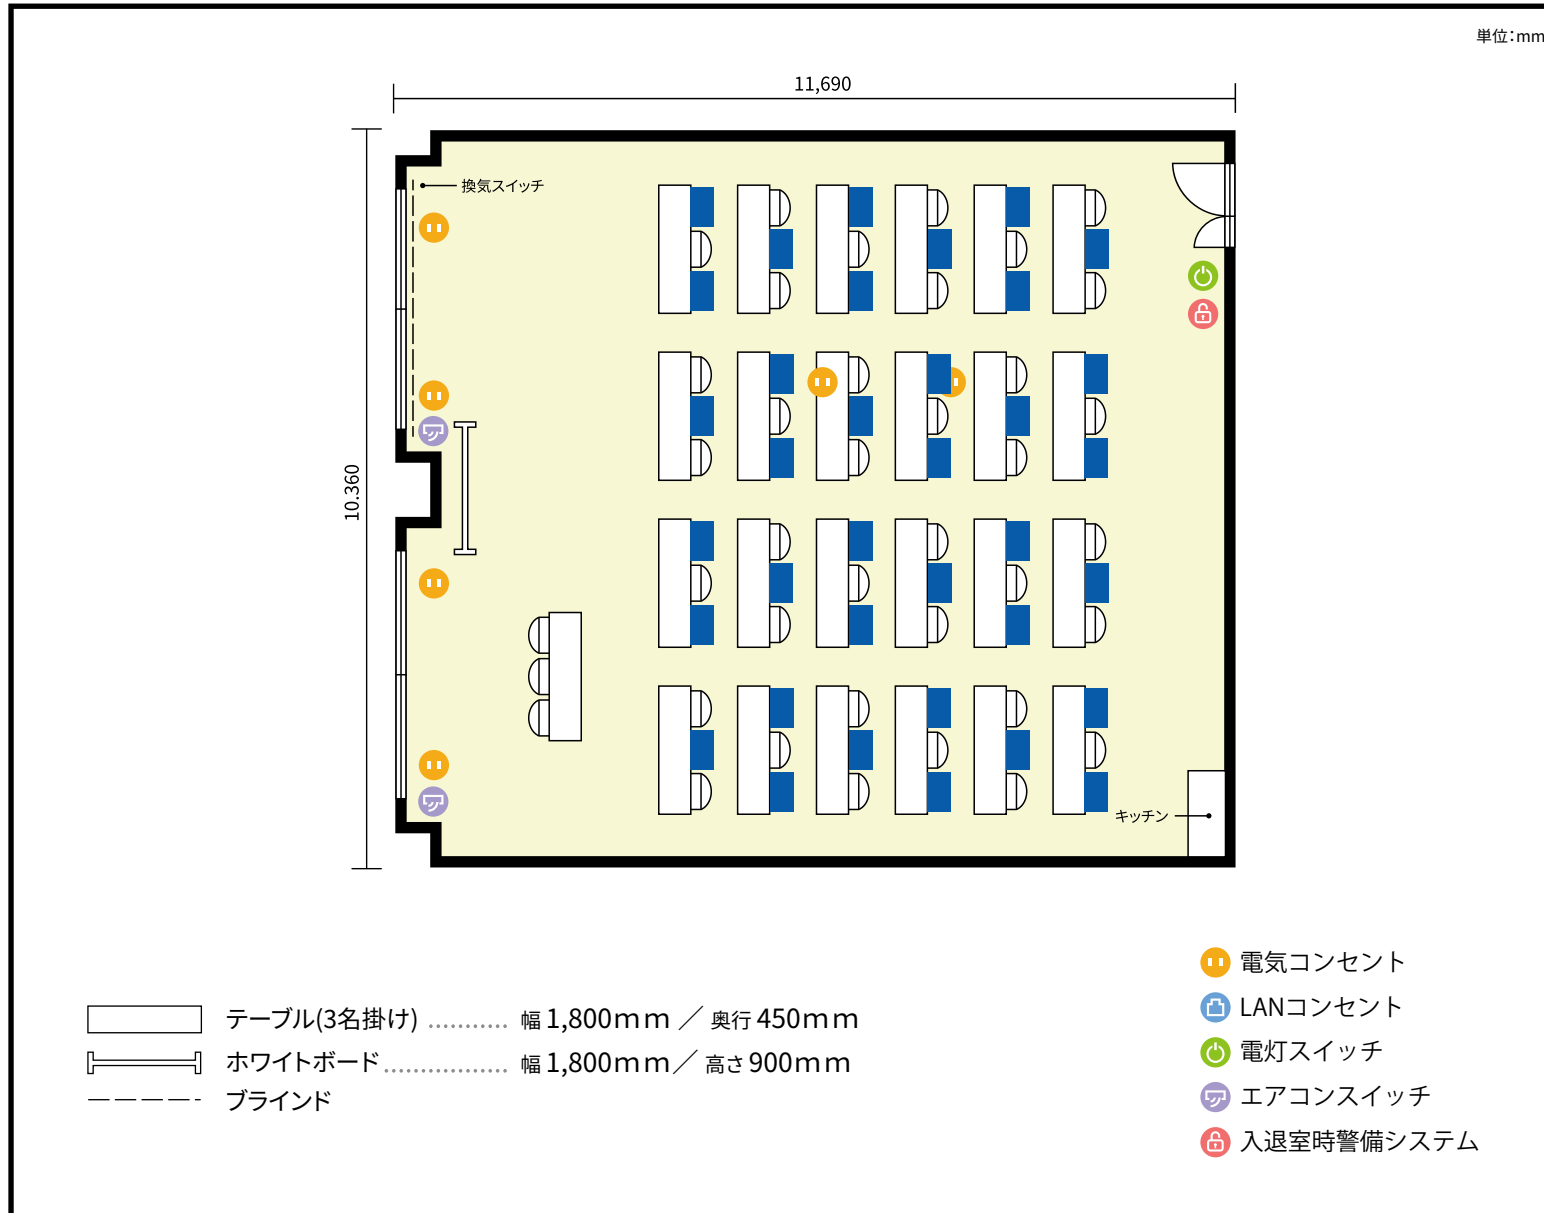

2階 第2会議室(2/2収容) / スクール

〒460-0002 愛知県名古屋市中区丸の内3-17-6 ナカトウ丸の内ビル 2階

利用人数 最大利用人数(※講師席を除く)

スクール 72名

施設情報

面積 126.7 m<sup>2</sup> (38.3 坪)

天井高 2,800mm

ドア開口部 横 1,200mm  
縦 2,000mm

備考

2階 第2会議室(2/2収容) / スクール

〒460-0002 愛知県名古屋市中区丸の内3-17-6 ナカトウ丸の内ビル 2階

利用人数 最大利用人数(※講師席を除く)

ソーシャルディスタンス(5割)スクール 36名

### 施設情報

面積 126.7 m<sup>2</sup> (38.3 坪)

天井高 2,800mm

ドア開口部 横 1,200mm  
縦 2,000mm

天井高 2,800mm

ドア開口部 横 1,200mm  
縦 2,000mm

備考