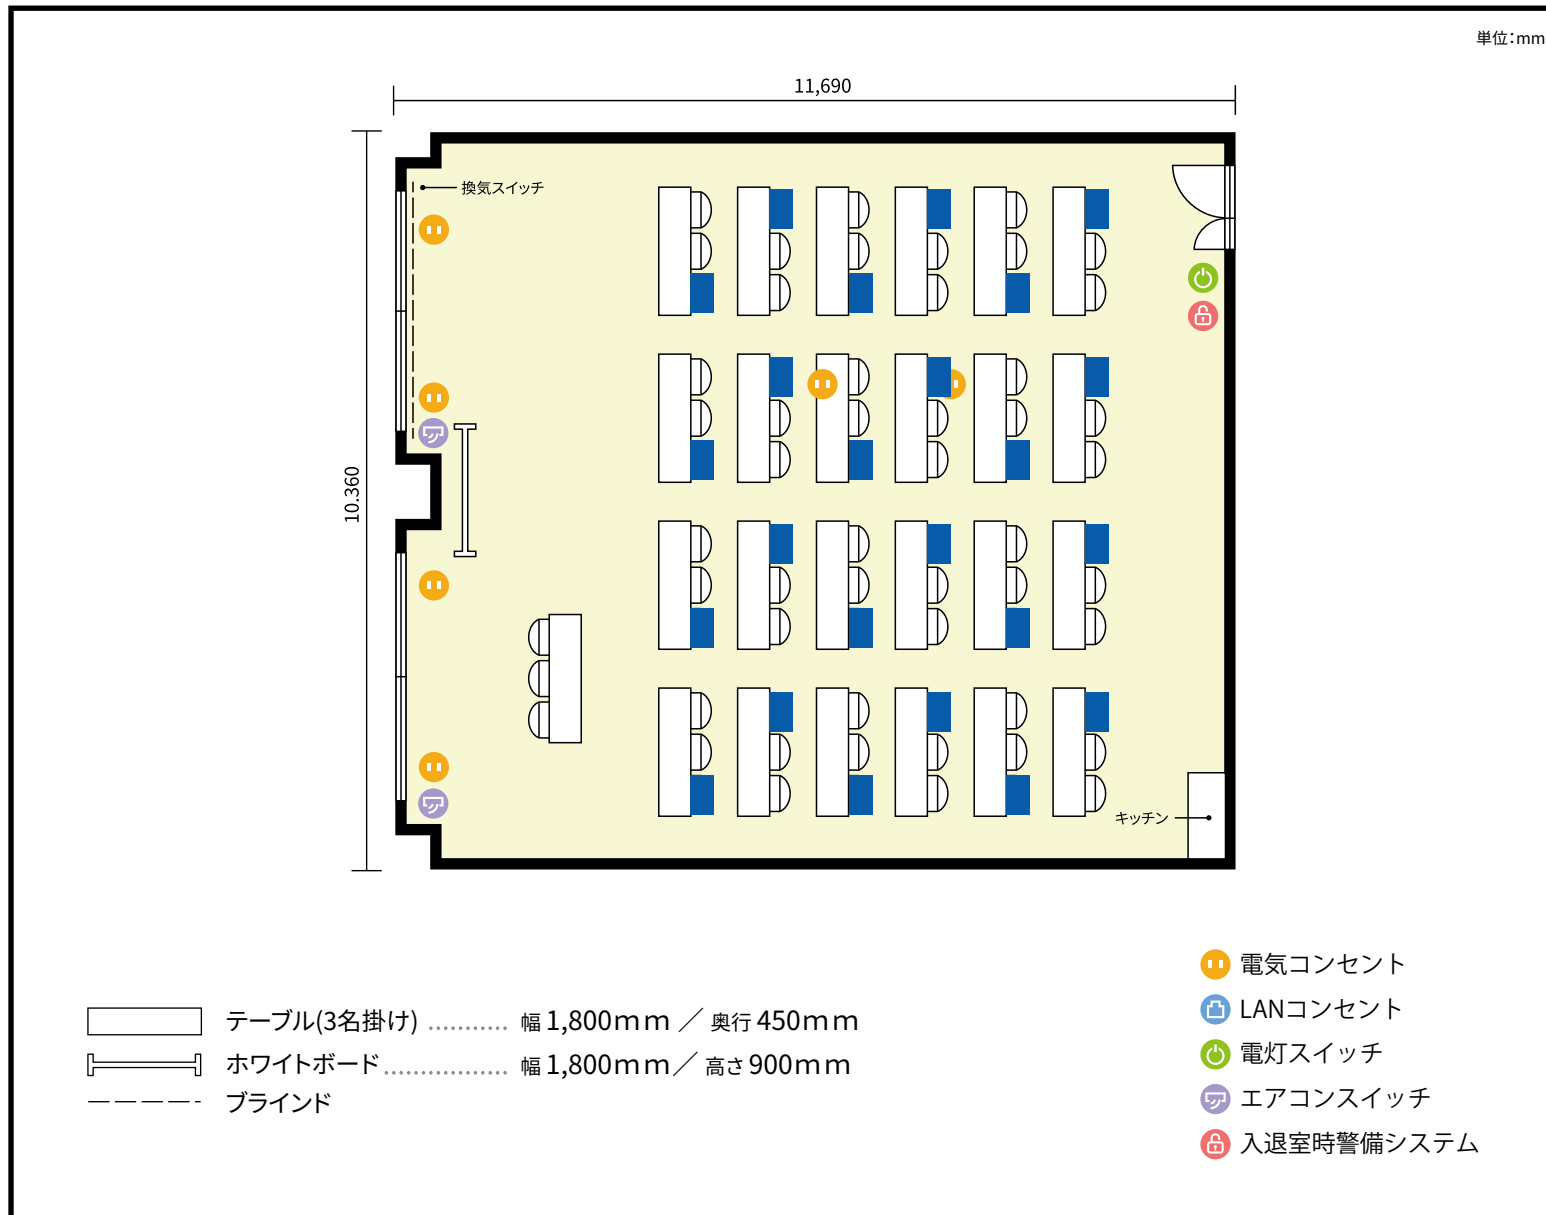

備考

2階 第2会議室(2/2収容) / スクール

〒460-0002 愛知県名古屋市中区丸の内3-17-6 ナカトウ丸の内ビル 2階

利用人数 最大利用人数(※講師席を除く)

ソーシャルディスタンス(5割)スクール 36名

### 施設情報

面積 126.7 m<sup>2</sup> (38.3 坪)

天井高 2,800mm

ドア開口部 横 1,200mm  
縦 2,000mm

### 備考

2階

第2会議室(2/2収容) / スクール

〒460-0002 愛知県名古屋市中区丸の内3-17-6 ナカトウ丸の内ビル 2階

利用人数 最大利用人数(※講師席を除く)

ソーシャルディスタンス(3割)の字 24名

施設情報

面積 126.7 m<sup>2</sup> (38.3 坪)

天井高 2,800mm

ドア開口部 横 1,200mm  
縦 2,000mm

備考