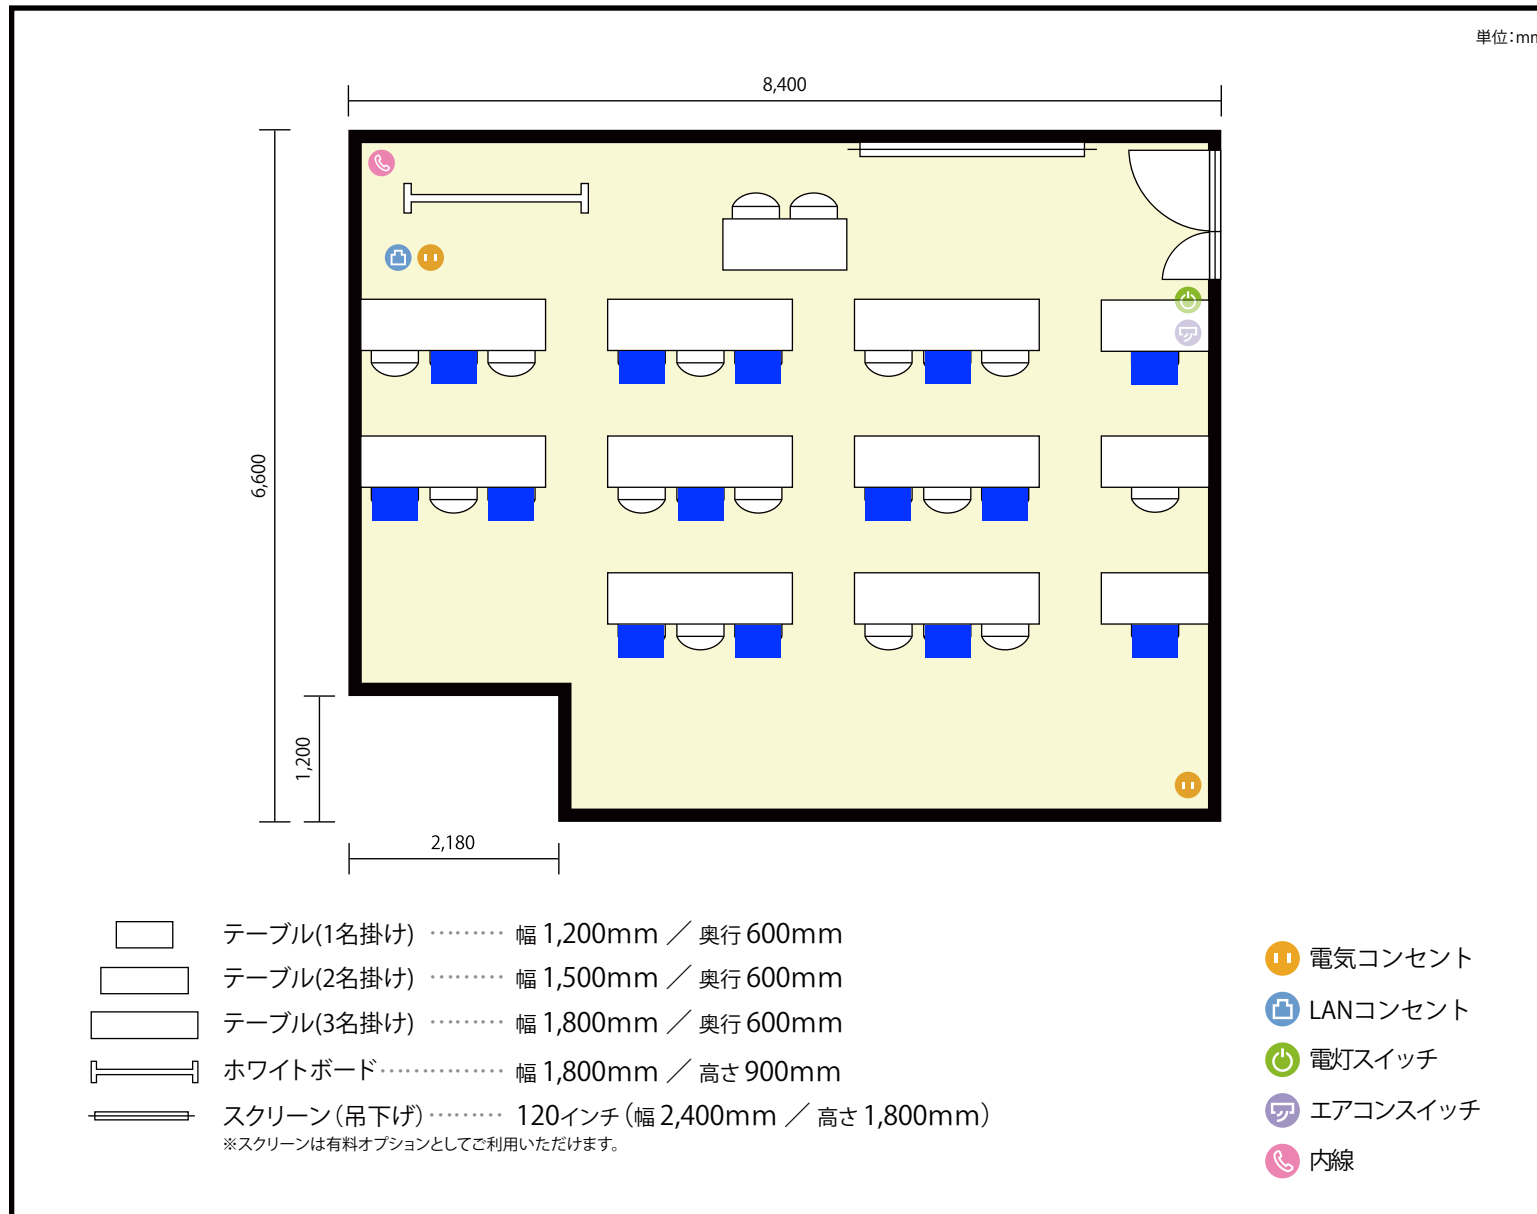

13階 第17会議室 / スクール

〒451-0045 愛知県名古屋市西区名駅2-27-8 名古屋プライムセントラルタワー 13階

利用人数 最大利用人数(※講師席を除く)

スクール 27名

施設情報

面積 52.8 m² (15.97 坪)

天井高 2,800mm

ドア開口部 横 1,600mm
縦 2,200mm

備考

13階 第17会議室 / スクール

〒451-0045 愛知県名古屋市西区名駅2-27-8 名古屋プライムセントラルタワー 13階

利用人数 最大利用人数(※講師席を除く)

ソーシャルディスタンス(5割)スクール14名

施設情報

面積 52.8 m² (15.97 坪)

天井高 2,800mm

ドア開口部 横 1,600mm
縦 2,200mm

備考

13階 第17会議室 / スクール

〒451-0045 愛知県名古屋市西区名駅2-27-8 名古屋プライムセントラルタワー 13階

利用人数 最大利用人数(※講師席を除く)

ソーシャルディスタンス(3割)スクール10名

施設情報

面積 52.8 m² (15.97 坪)

天井高 2,800mm

ドア開口部 横 1,600mm
縦 2,200mm

備考