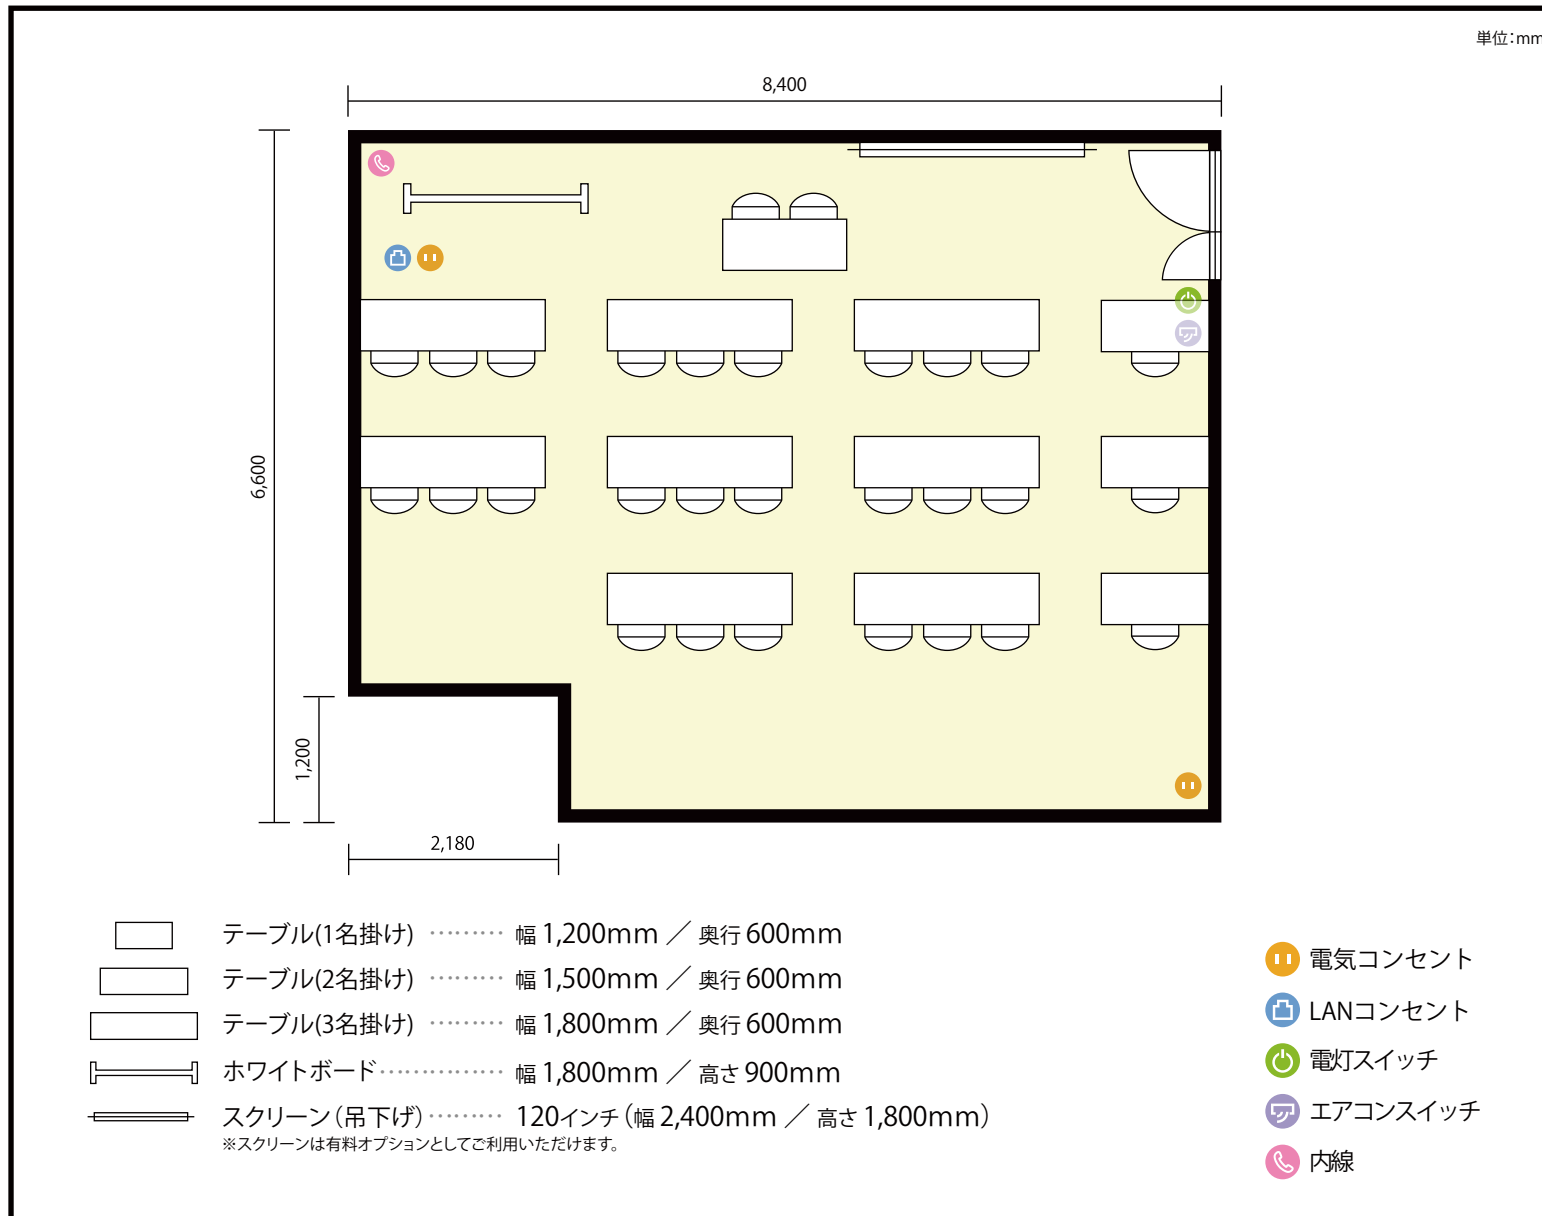

13階 第17会議室 / スクール

〒451-0045 愛知県名古屋市西区名駅2-27-8 名古屋プライムセントラルタワー 13階

利用人数 最大利用人数(※講師席を除く)

スクール 27名

施設情報

面積 52.8 m² (15.97 坪)

天井高 2,800mm

ドア開口部 横 1,600mm
縦 2,200mm

備考

13階 第17会議室 / スクール

〒451-0045 愛知県名古屋市西区名駅2-27-8 名古屋プライムセントラルタワー 13階

利用人数 最大利用人数(※講師席を除く)

ソーシャルディスタンス(5割)スクール14名

施設情報

面積 52.8 m² (15.97 坪)

天井高 2,800mm

ドア開口部 横 1,600mm
縦 2,200mm

備考

13階 第17会議室 / スクール

〒451-0045 愛知県名古屋市西区名駅2-27-8 名古屋プライムセントラルタワー 13階

利用人数 最大利用人数(※講師席を除く)

ソーシャルディスタンス(3割)スクール10名

施設情報

面積 52.8 m² (15.97 坪)

天井高 2,800mm

ドア開口部 横 1,600mm
縦 2,200mm

備考