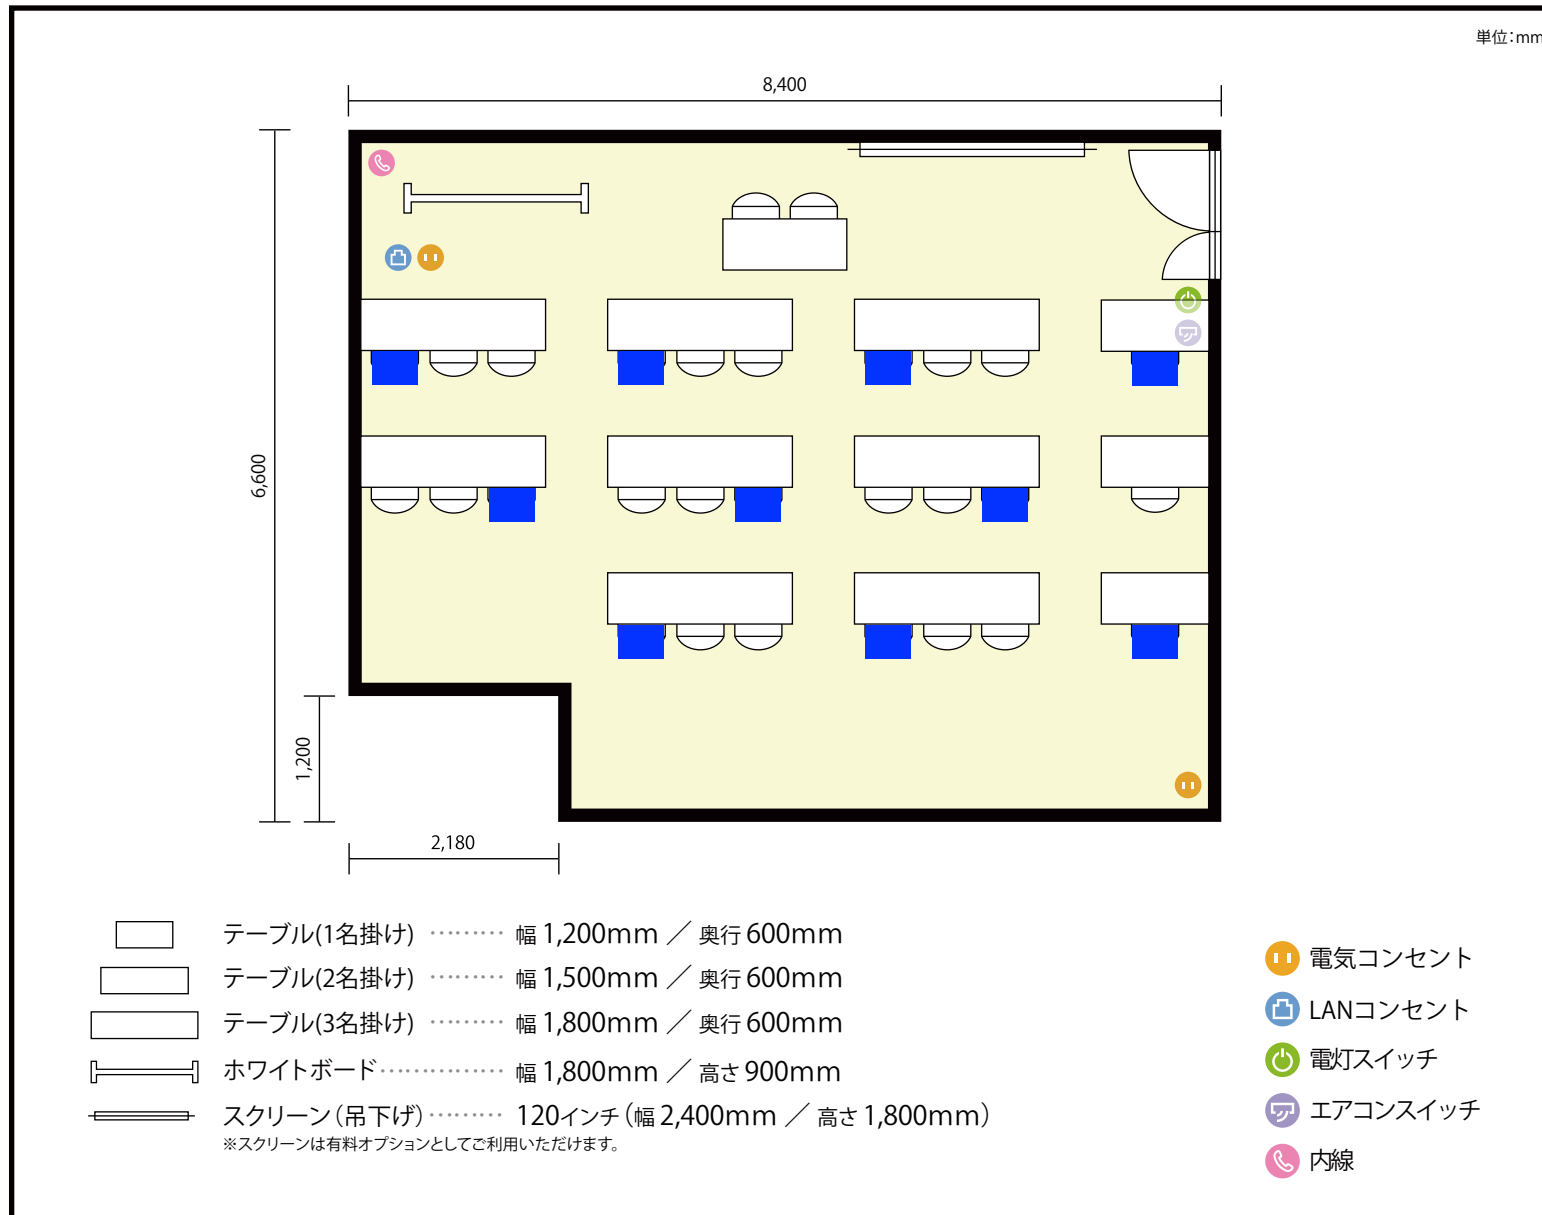

13階 第17会議室 / スクール

〒451-0045 愛知県名古屋市西区名駅2-27-8 名古屋プライムセントラルタワー 13階

利用人数 最大利用人数(※講師席を除く)

スクール 27名

施設情報

面積 52.8 m² (15.97 坪)

天井高 2,800mm

ドア開口部 横 1,600mm
縦 2,200mm

備考

13階 第17会議室 / スクール

〒451-0045 愛知県名古屋市西区名駅2-27-8 名古屋プライムセントラルタワー 13階

利用人数 最大利用人数(※講師席を除く)

ソーシャルディスタンス(5割)スクール14名

施設情報

面積 52.8 m² (15.97 坪)

天井高 2,800mm

ドア開口部 横 1,600mm
縦 2,200mm

備考

13階 第17会議室 / スクール

〒451-0045 愛知県名古屋市西区名駅2-27-8 名古屋プライムセントラルタワー 13階

利用人数 最大利用人数(※講師席を除く)

ソーシャルディスタンス(3割)スクール10名

施設情報

面積 52.8 m² (15.97 坪)

天井高 2,800mm

ドア開口部 横 1,600mm
縦 2,200mm

備考