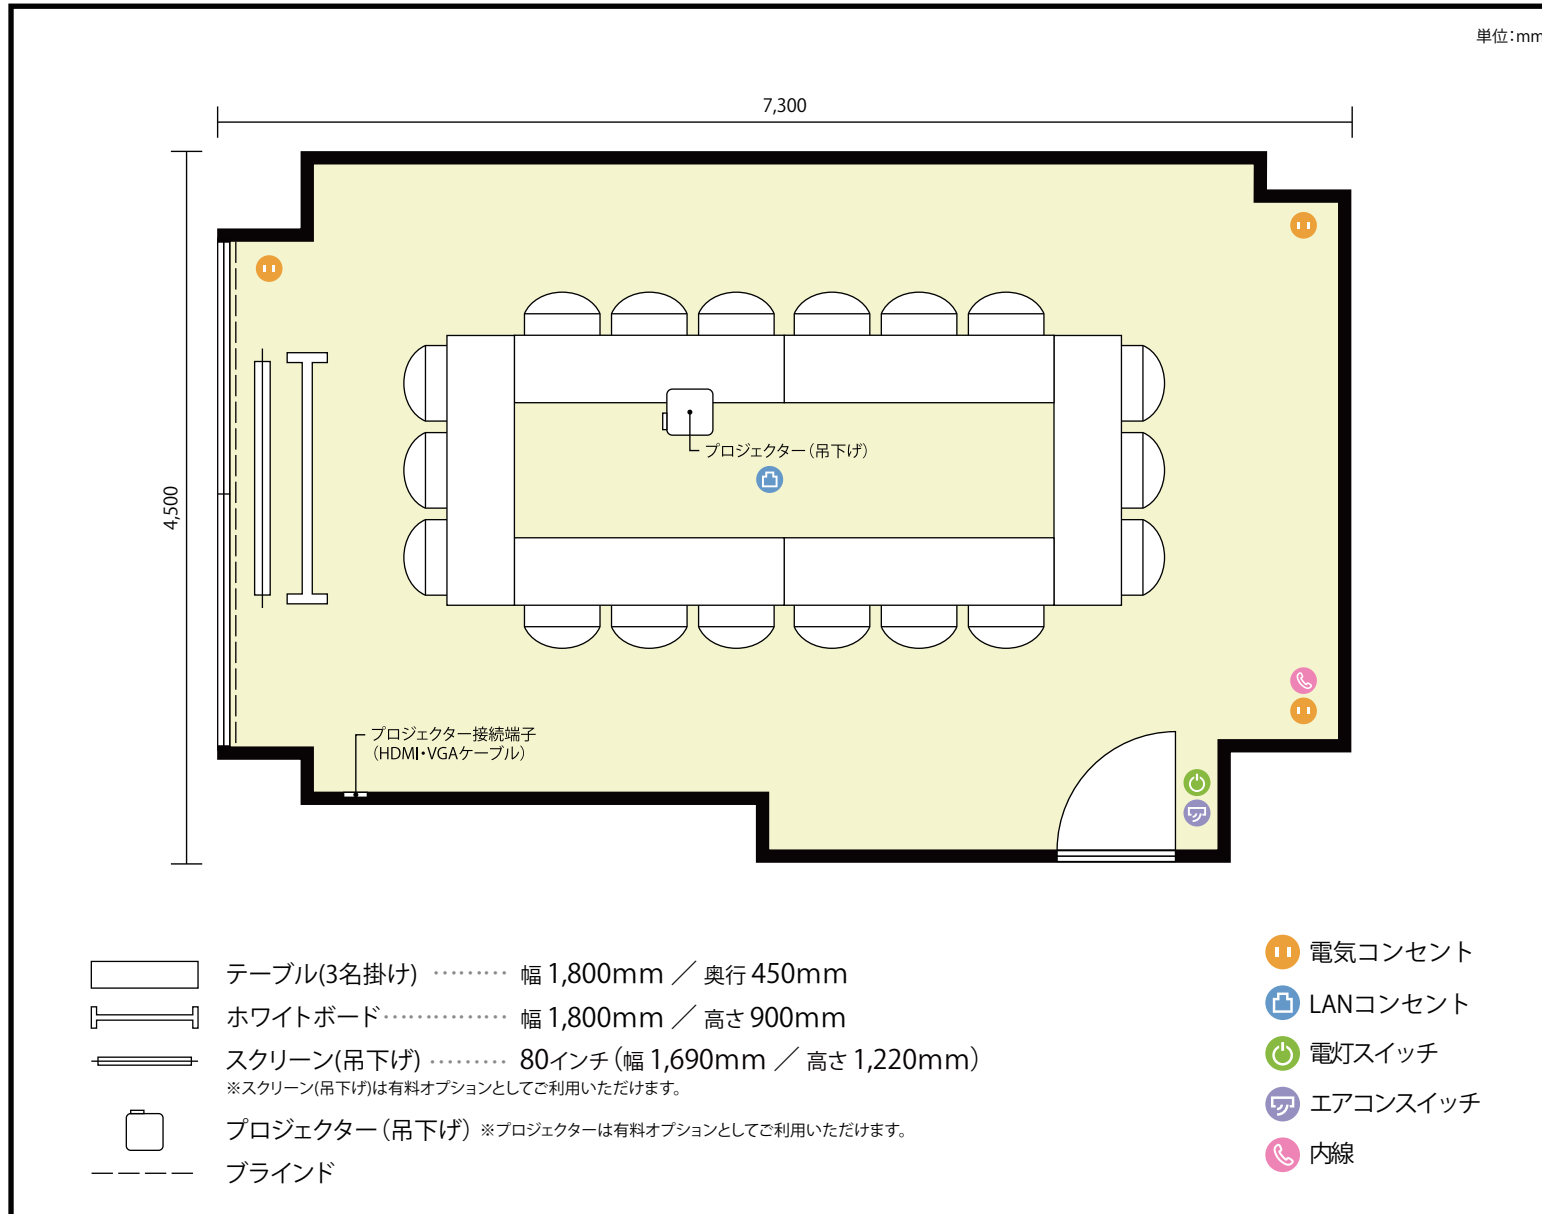

7階

第1会議室 / 口の字

〒450-0002 愛知県名古屋市中村区名駅3-13-31 名駅モリシタビル 7階

利用人数 最大利用人数(※講師席を除く)

口の字 18名

施設情報

面積 31.2 m² (9.43 坪)

天井高 2,380mm

ドア開口部 横 800mm
縦 2,000mm

備考

7階

第1会議室 / 口の字

〒450-0002 愛知県名古屋市中村区名駅3-13-31 名駅モリシタビル 7階

利用人数 最大利用人数(※講師席を除く)

ソーシャルディスタンス(5割) 口の字 9名

施設情報

面積 31.2 m² (9.43 坪)

天井高 2,380mm

ドア開口部 横 800mm
縦 2,000mm

備考

7階

第1会議室 / 口の字

〒450-0002 愛知県名古屋市中村区名駅3-13-31 名駅モリシタビル 7階

利用人数 最大利用人数(※講師席を除く)

ソーシャルディスタンス(3割) 口の字 6名

施設情報

面積 31.2 m² (9.43 坪)

天井高 2,380mm

ドア開口部 横 800mm
縦 2,000mm

備考