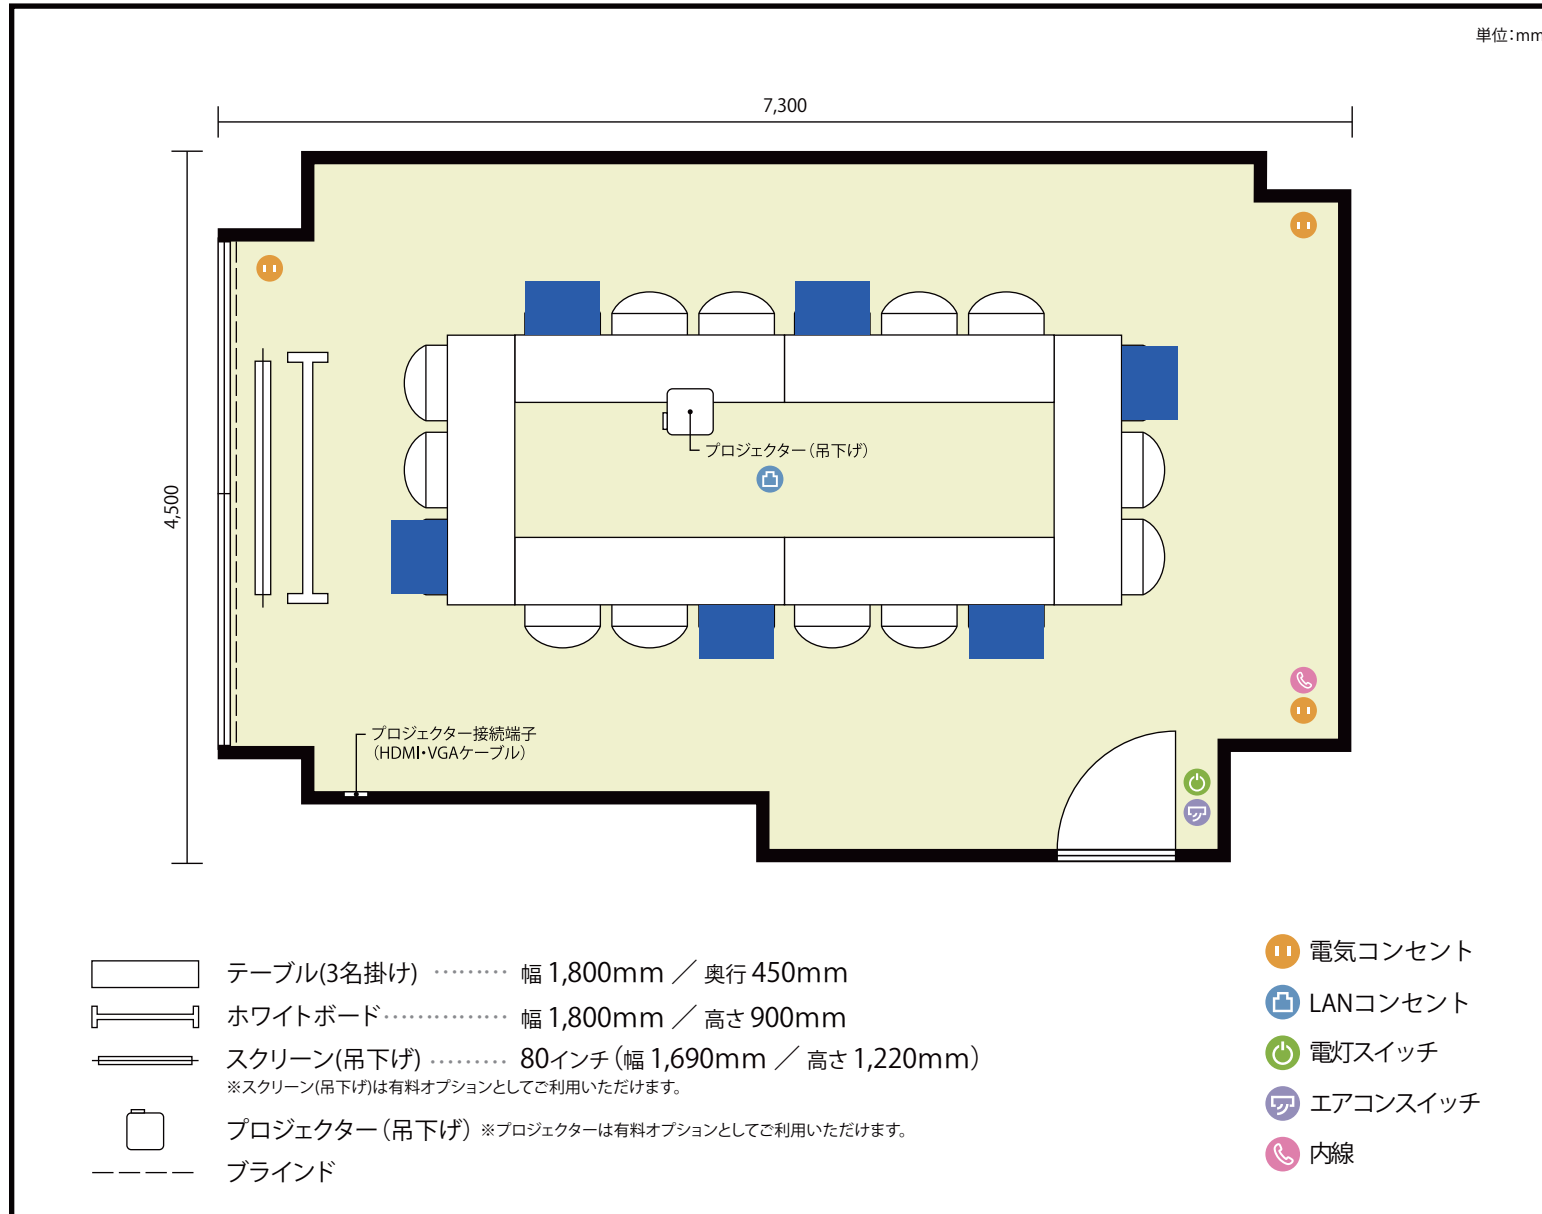

7階

第1会議室 / 口の字

〒450-0002 愛知県名古屋市中村区名駅3-13-31 名駅モリシタビル 7階

利用人数 最大利用人数(※講師席を除く)

口の字 18名

施設情報

面積 31.2 m² (9.43 坪)

天井高 2,380mm

ドア開口部 横 800mm
縦 2,000mm

備考

7階

第1会議室 / 口の字

〒450-0002 愛知県名古屋市中村区名駅3-13-31 名駅モリシタビル 7階

利用人数 最大利用人数(※講師席を除く)

ソーシャルディスタンス(5割) 口の字 9名

施設情報

面積 31.2 m² (9.43 坪)

天井高 2,380mm

ドア開口部 横 800mm
縦 2,000mm

備考

7階

第1会議室 / 口の字

〒450-0002 愛知県名古屋市中村区名駅3-13-31 名駅モリシタビル 7階

利用人数 最大利用人数(※講師席を除く)

ソーシャルディスタンス(3割) 口の字 6名

施設情報

面積 31.2 m² (9.43 坪)

天井高 2,380mm

ドア開口部 横 800mm
縦 2,000mm

備考