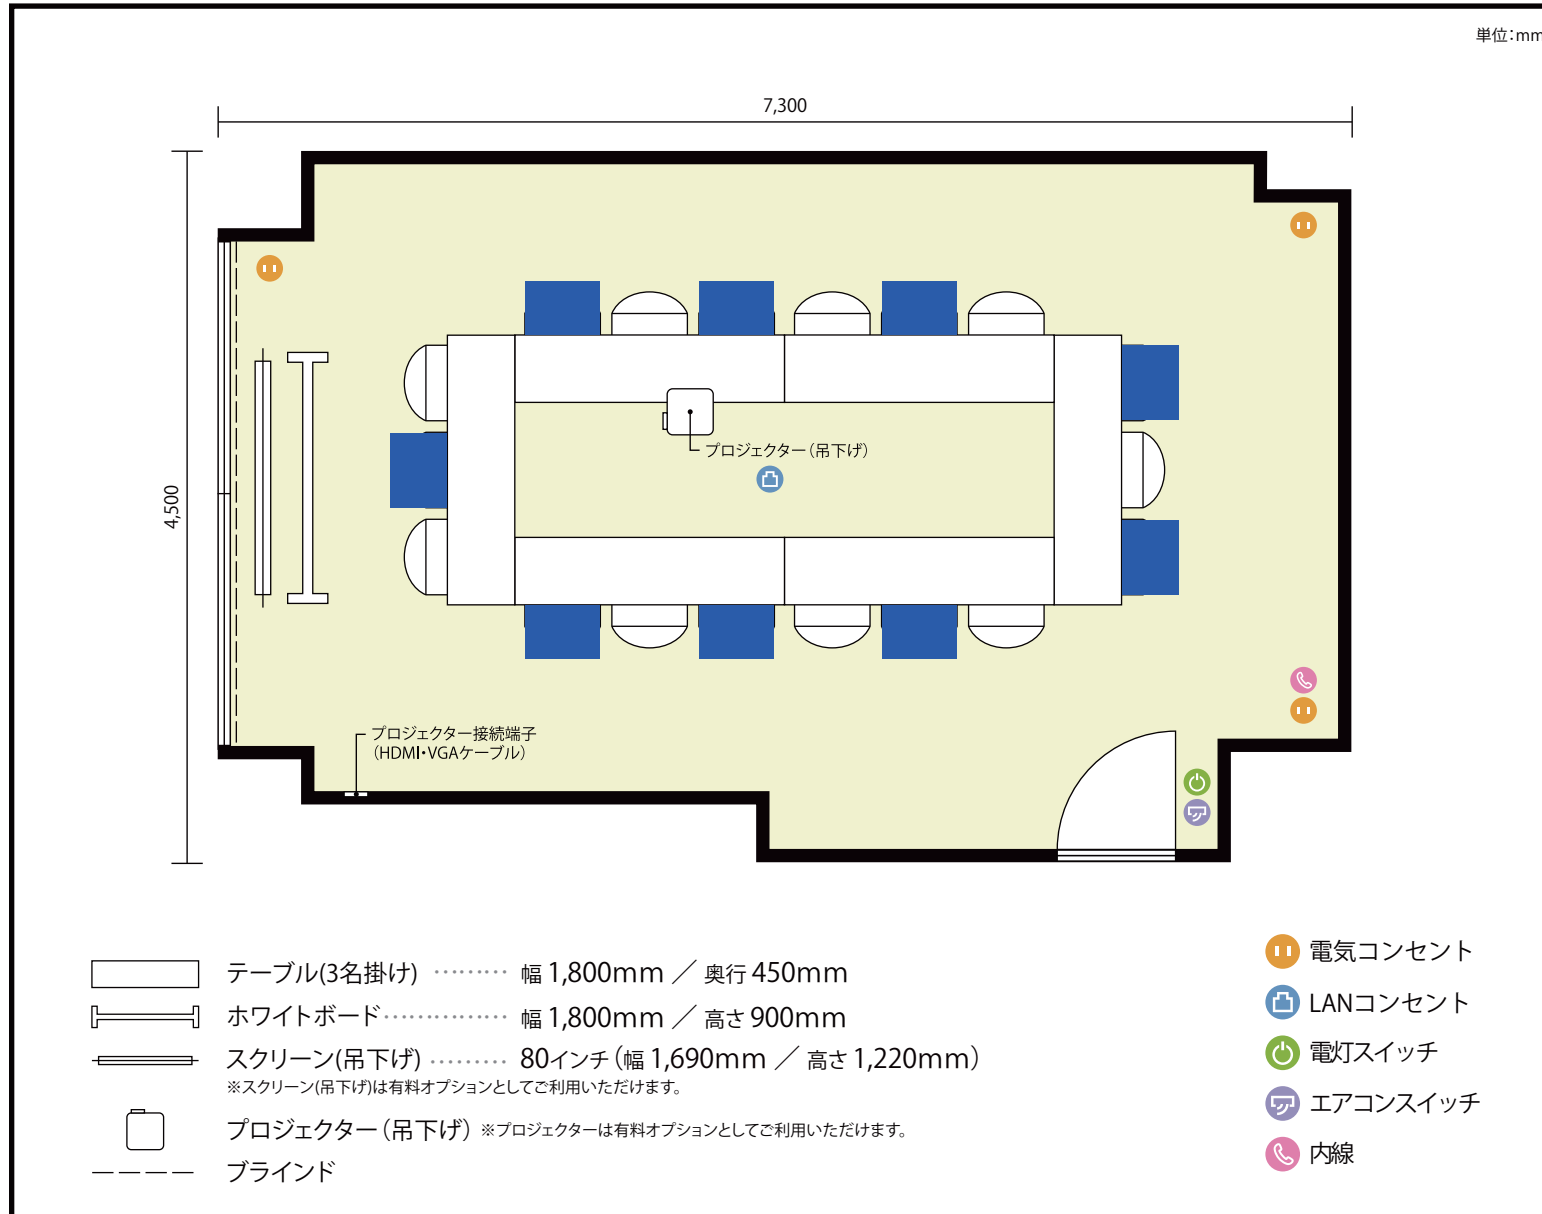

7階

第1会議室 / 口の字

〒450-0002 愛知県名古屋市中村区名駅3-13-31 名駅モリシタビル 7階

利用人数 最大利用人数(※講師席を除く)

口の字 18名

施設情報

面積 31.2 m² (9.43 坪)

天井高 2,380mm

ドア開口部 横 800mm
縦 2,000mm

備考

7階

第1会議室 / 口の字

〒450-0002 愛知県名古屋市中村区名駅3-13-31 名駅モリシタビル 7階

利用人数 最大利用人数(※講師席を除く)

ソーシャルディスタンス(5割) 口の字 9名

施設情報

面積 31.2 m² (9.43 坪)

天井高 2,380mm

ドア開口部 横 800mm
縦 2,000mm

備考

7階

第1会議室 / 口の字

〒450-0002 愛知県名古屋市中村区名駅3-13-31 名駅モリシタビル 7階

利用人数 最大利用人数(※講師席を除く)

ソーシャルディスタンス(3割) 口の字 6名

施設情報

面積 31.2 m² (9.43 坪)

天井高 2,380mm

ドア開口部 横 800mm
縦 2,000mm

備考