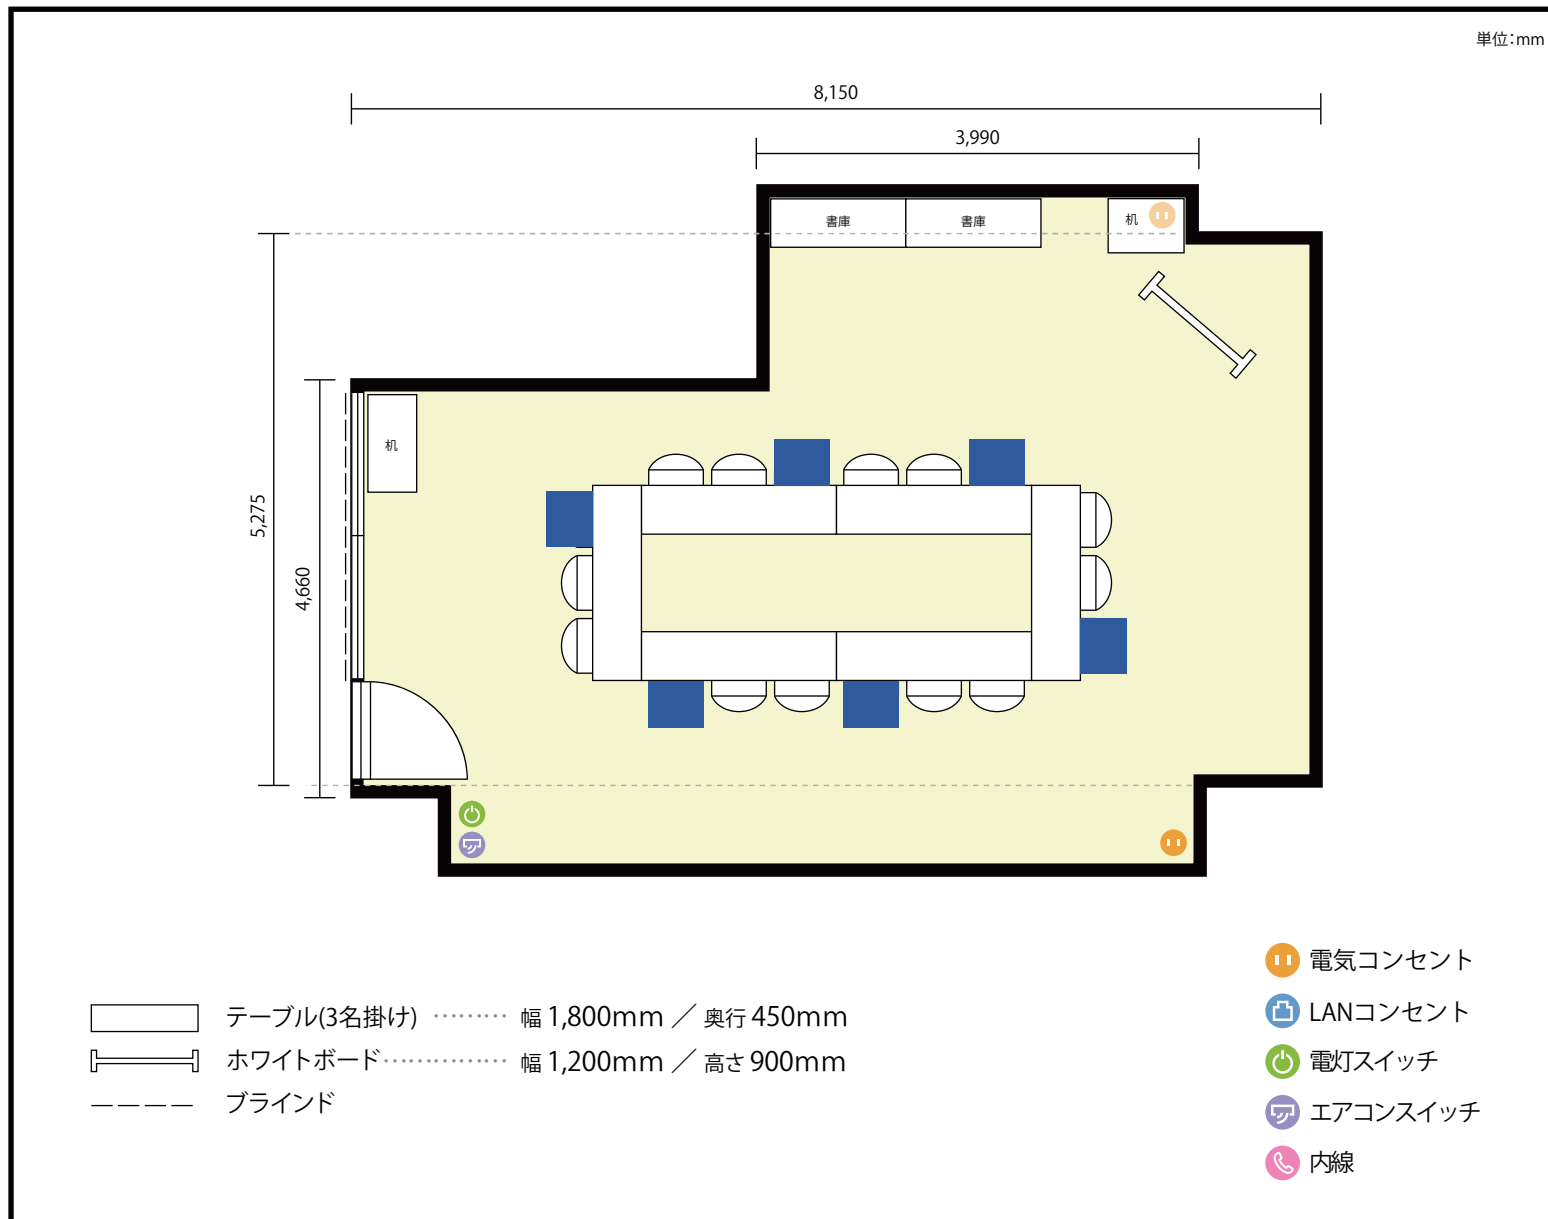

2階

第1会議室 / 口の字

〒460-0003 愛知県名古屋市中区錦1-8-18 錦ハーモニービル 2階

**利用人数** 最大利用人数 (※講師席を除く)

ソーシャルディスタンス(3割)口の字6名

### 施設情報

面積 33.0 m<sup>2</sup> (9.98 坪)

天井高 2,328mm

ドア開口部 横 790mm  
縦 2,058mm