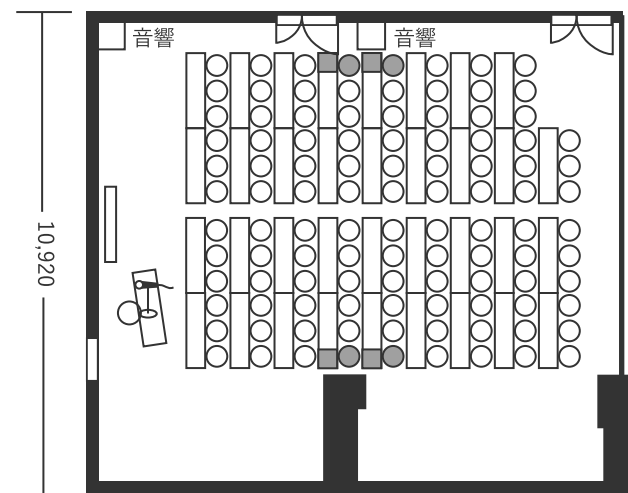

スクール型(105名)

※灰色の箇所を減らすと両サイドに「通路」ご用意可能です。

シアター型(120名)

口の字型(44名)