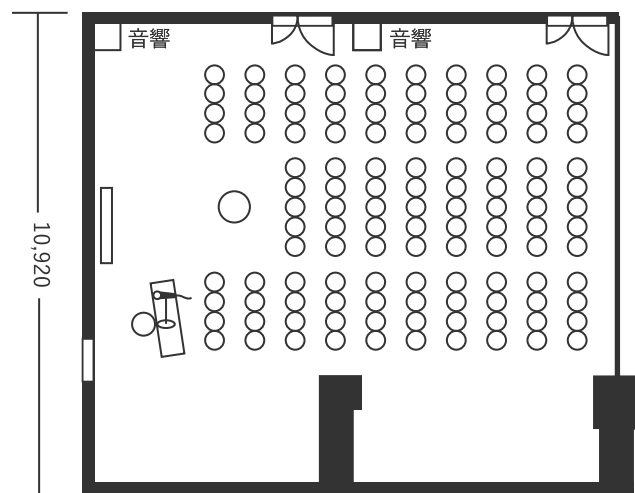

スクール型(105名)

※灰色の箇所を減らすと両サイドに「通路」ご用意可能です。

シアター型(120名)

口の字型(44名)