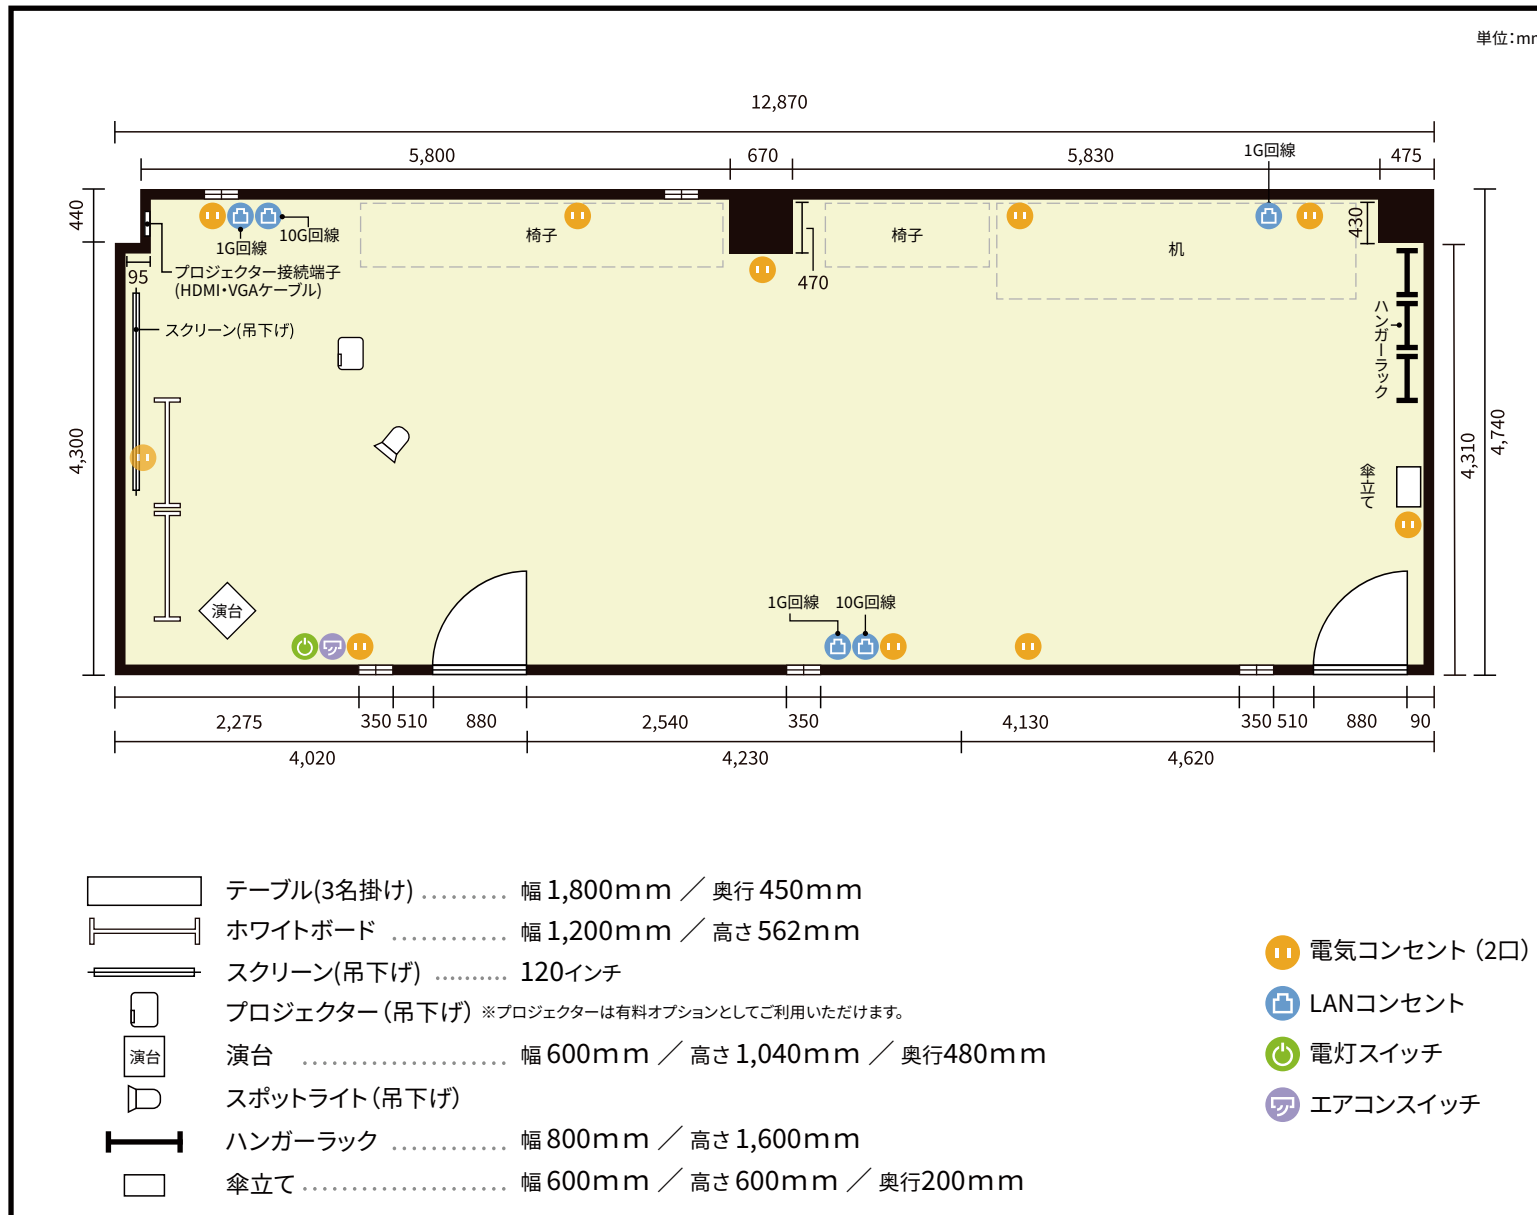

4階 RoomB / セルフ設営 (標準レイアウト)

〒460-0003 愛知県名古屋市中区錦3-22-24 ATS広小路ビル 4階

利用人数 最大利用人数 (※講師席を除く)

セルフ設営 50名

施設情報

面積 72.0 m² (21.7 坪)

天井高 2,450mm

ドア開口部 横 800mm
縦 2,100mm

備考

セルフ設営以外のレイアウトをご希望の場合はレイアウト変更費用が発生致します。

※椅子は1箇所に最大5脚で積載ください。それ以上になると転倒しますのでご注意ください。