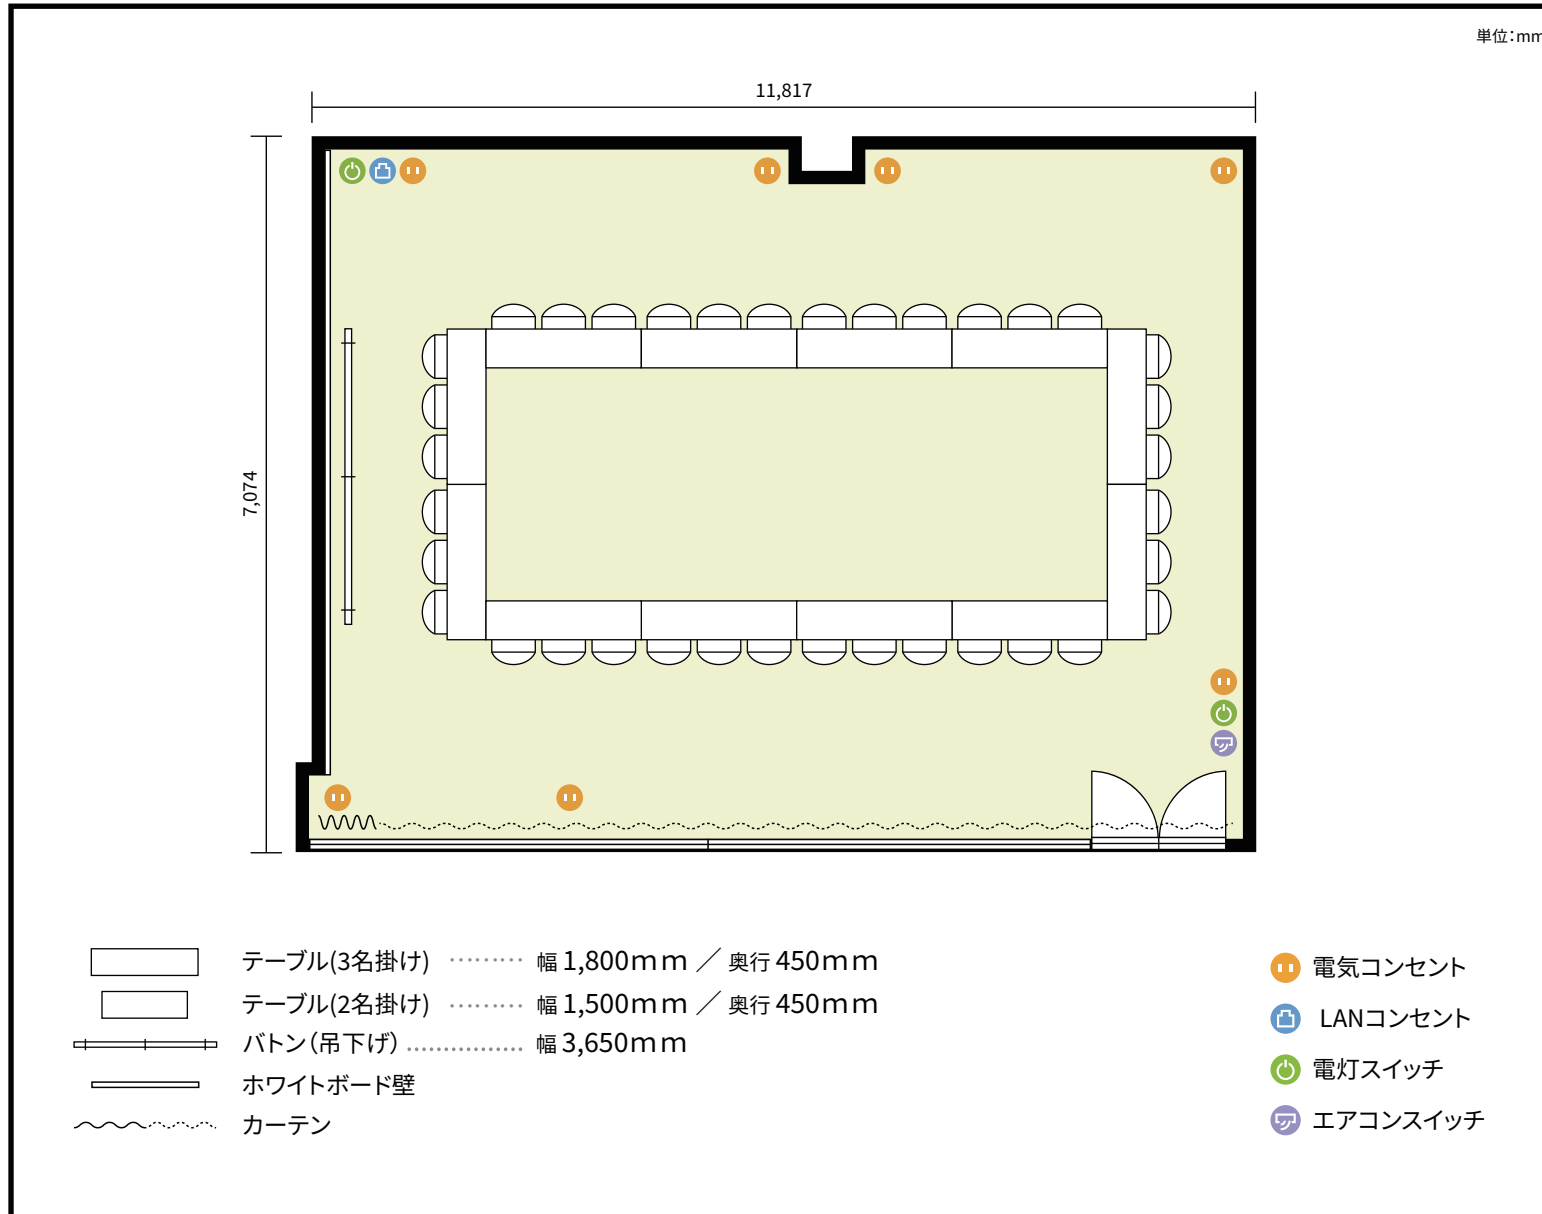

## 地下1階 MEETING ROOM A / 口の字

〒460-0008 愛知県名古屋市中区栄3丁目1-1 地下1階

利用人数 最大利用人数(※講師席を除く)

口の字 36名

### 施設情報

面積 83.85 m<sup>2</sup> (25.36 坪)

天井高(照明レールまで) 2,760mm

天井高(最高) 4,300mm

ドア開口部 横 1,670mm  
縦 1,900mm