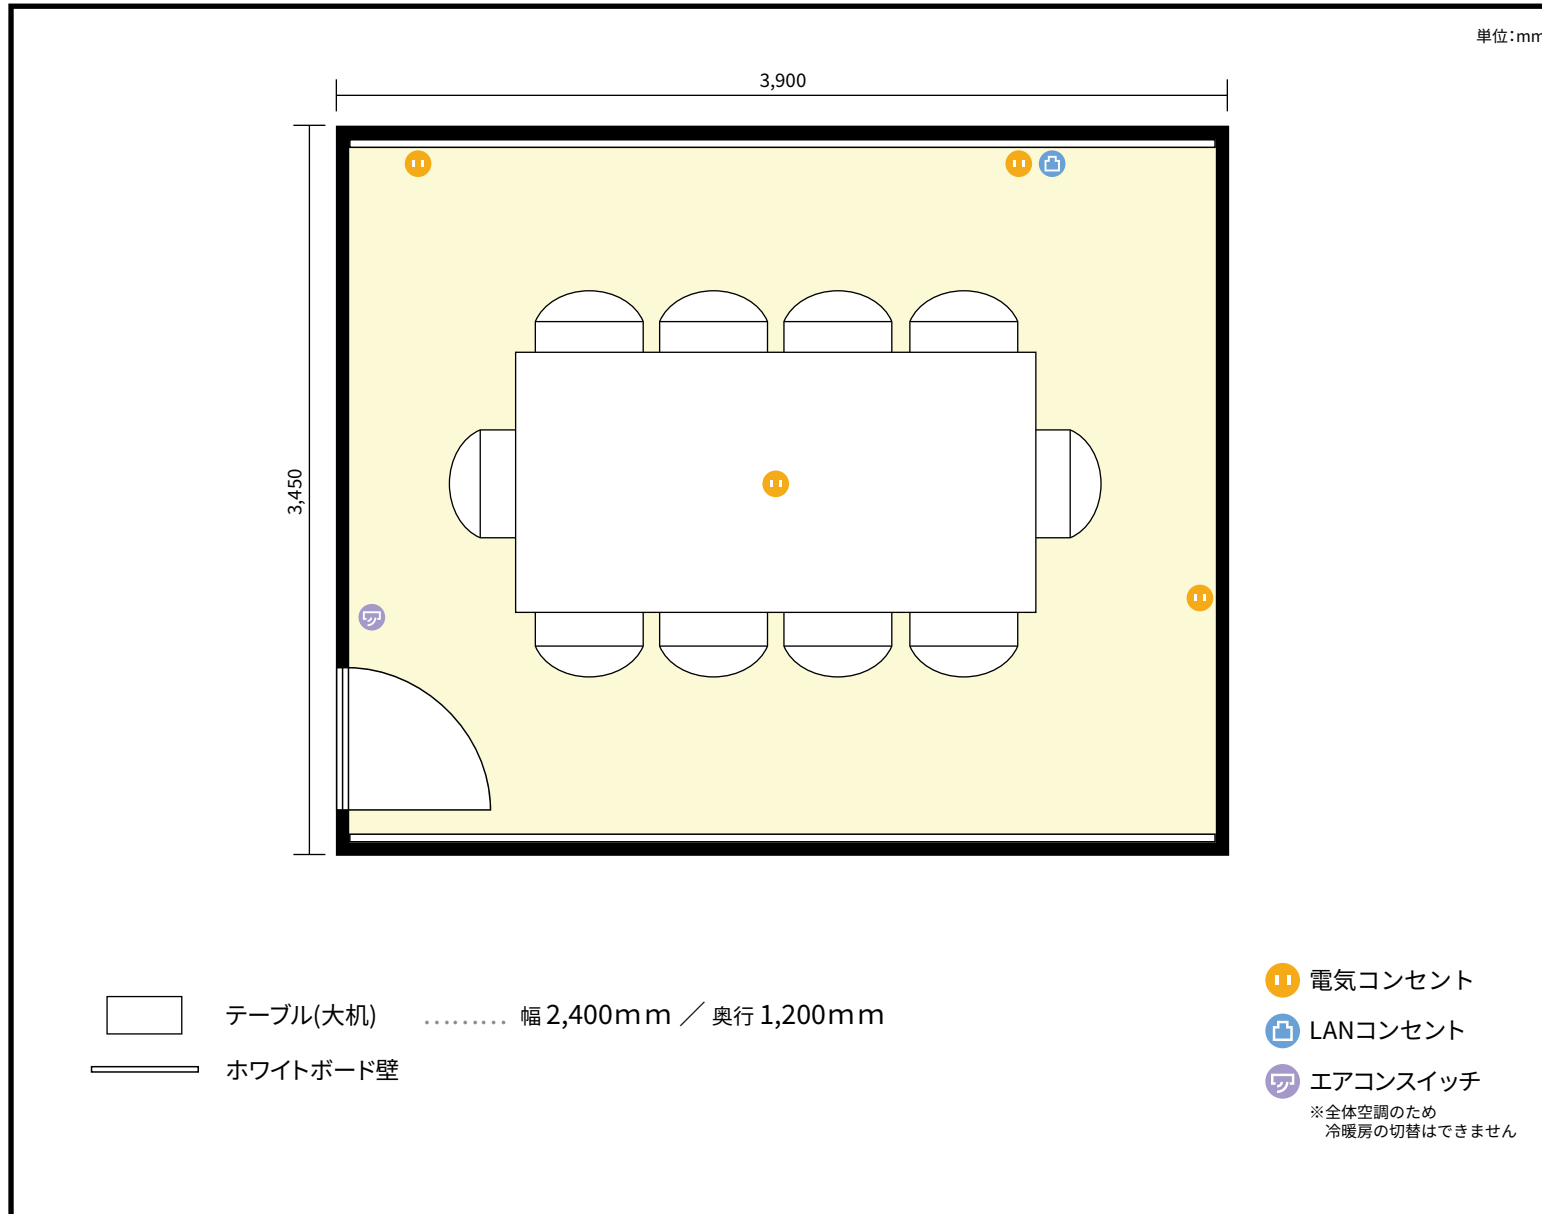

## 地下1階 MEETING ROOM C / 口の字

〒460-0008 愛知県名古屋市中区栄3丁目1-1 地下1階

利用人数 最大利用人数 (※講師席を除く)

口の字 10名

### 施設情報

面積 13.45 m<sup>2</sup> (4 坪)

天井高 2,650mm

ドア開口部 横 780mm  
縦 1,800mm