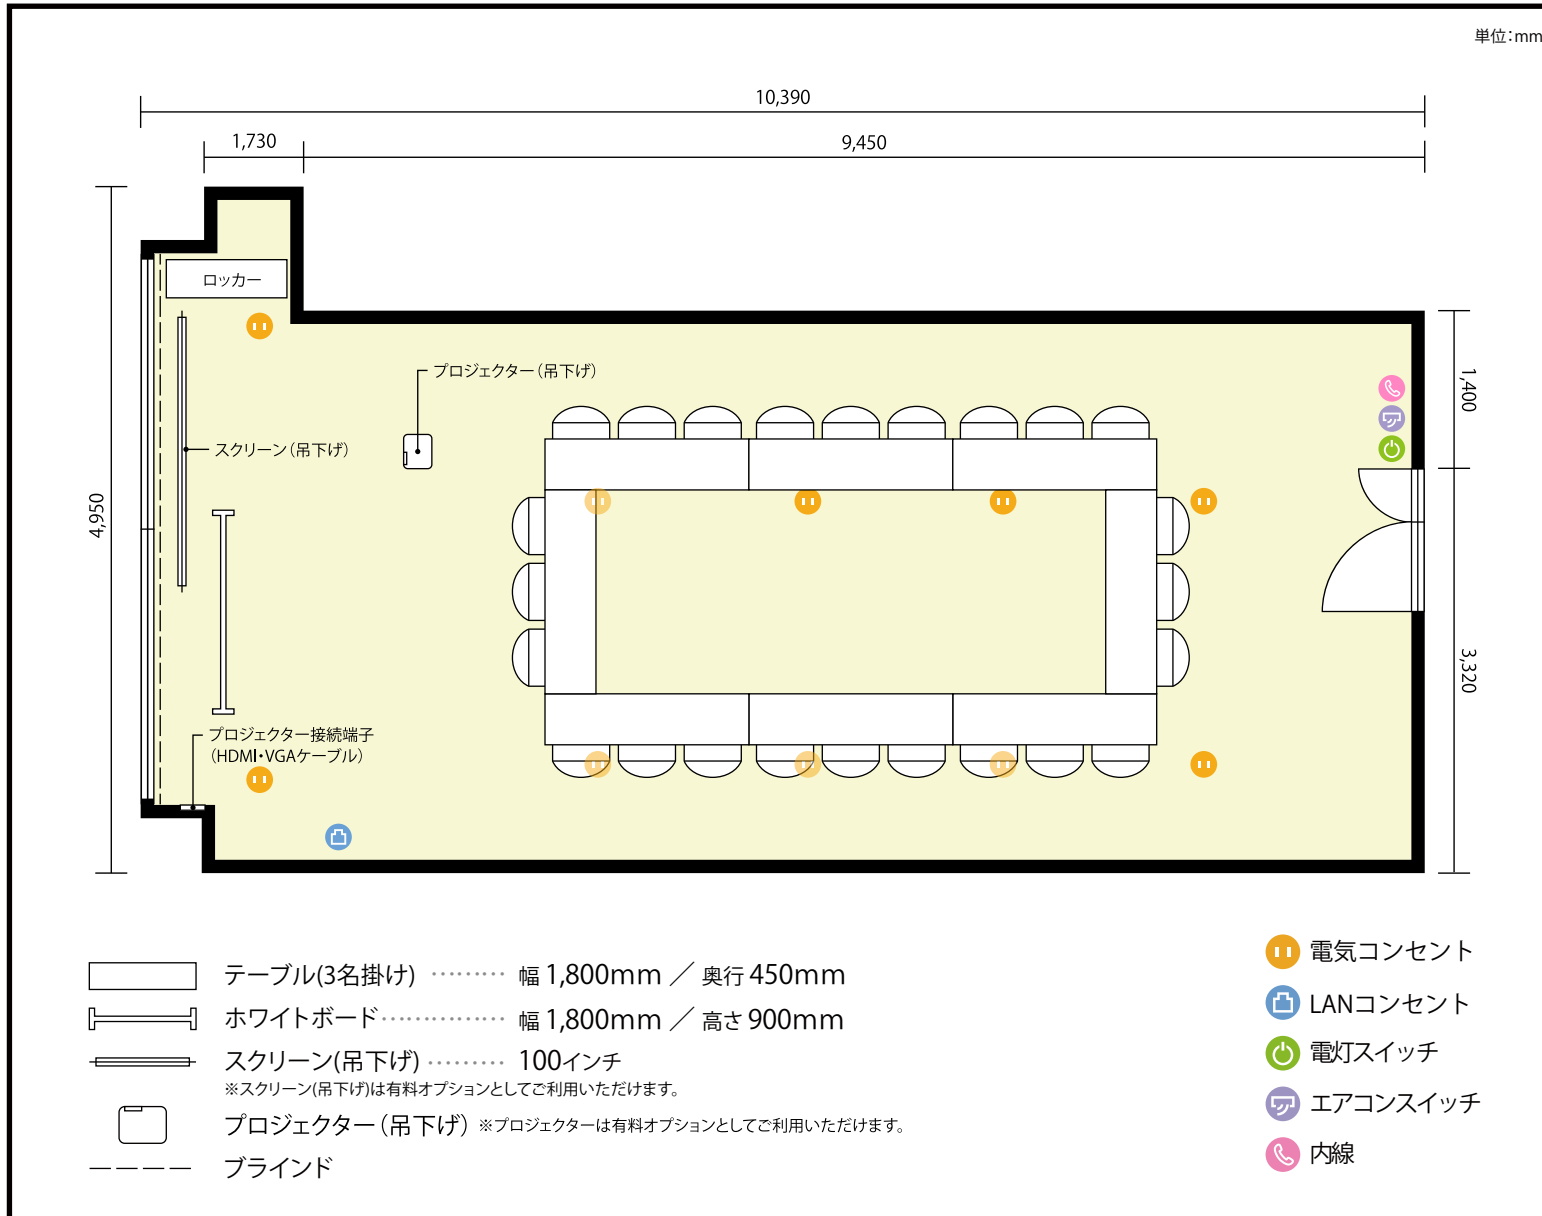

6階 第3会議室 / 口の字

〒460-0003 愛知県名古屋市中区錦1-4-16 KDX名古屋日銀前ビル 6階

利用人数 最大利用人数(※講師席を除く)

口の字 24名

施設情報

面積 48.6 m² (14.7 坪)

天井高 2,600mm

ドア開口部 横 1,280mm
縦 2,080mm

備考

6階 第3会議室 / 口の字

〒460-0003 愛知県名古屋市中区錦1-4-16 KDX名古屋日銀前ビル 6階

利用人数 最大利用人数(※講師席を除く)

ソーシャルディスタンス(5割)口の字 12名

施設情報

面積 48.6 m² (14.7 坪)

天井高 2,600mm

ドア開口部 横 1,280mm
縦 2,080mm

備考

6階 第3会議室 / 口の字

〒460-0003 愛知県名古屋市中区錦1-4-16 KDX名古屋日銀前ビル 6階

利用人数 最大利用人数(※講師席を除く)

ソーシャルディスタンス(3割)口の字 8名

施設情報

面積 48.6 m² (14.7 坪)

天井高 2,600mm

ドア開口部 横 1,280mm
縦 2,080mm

備考