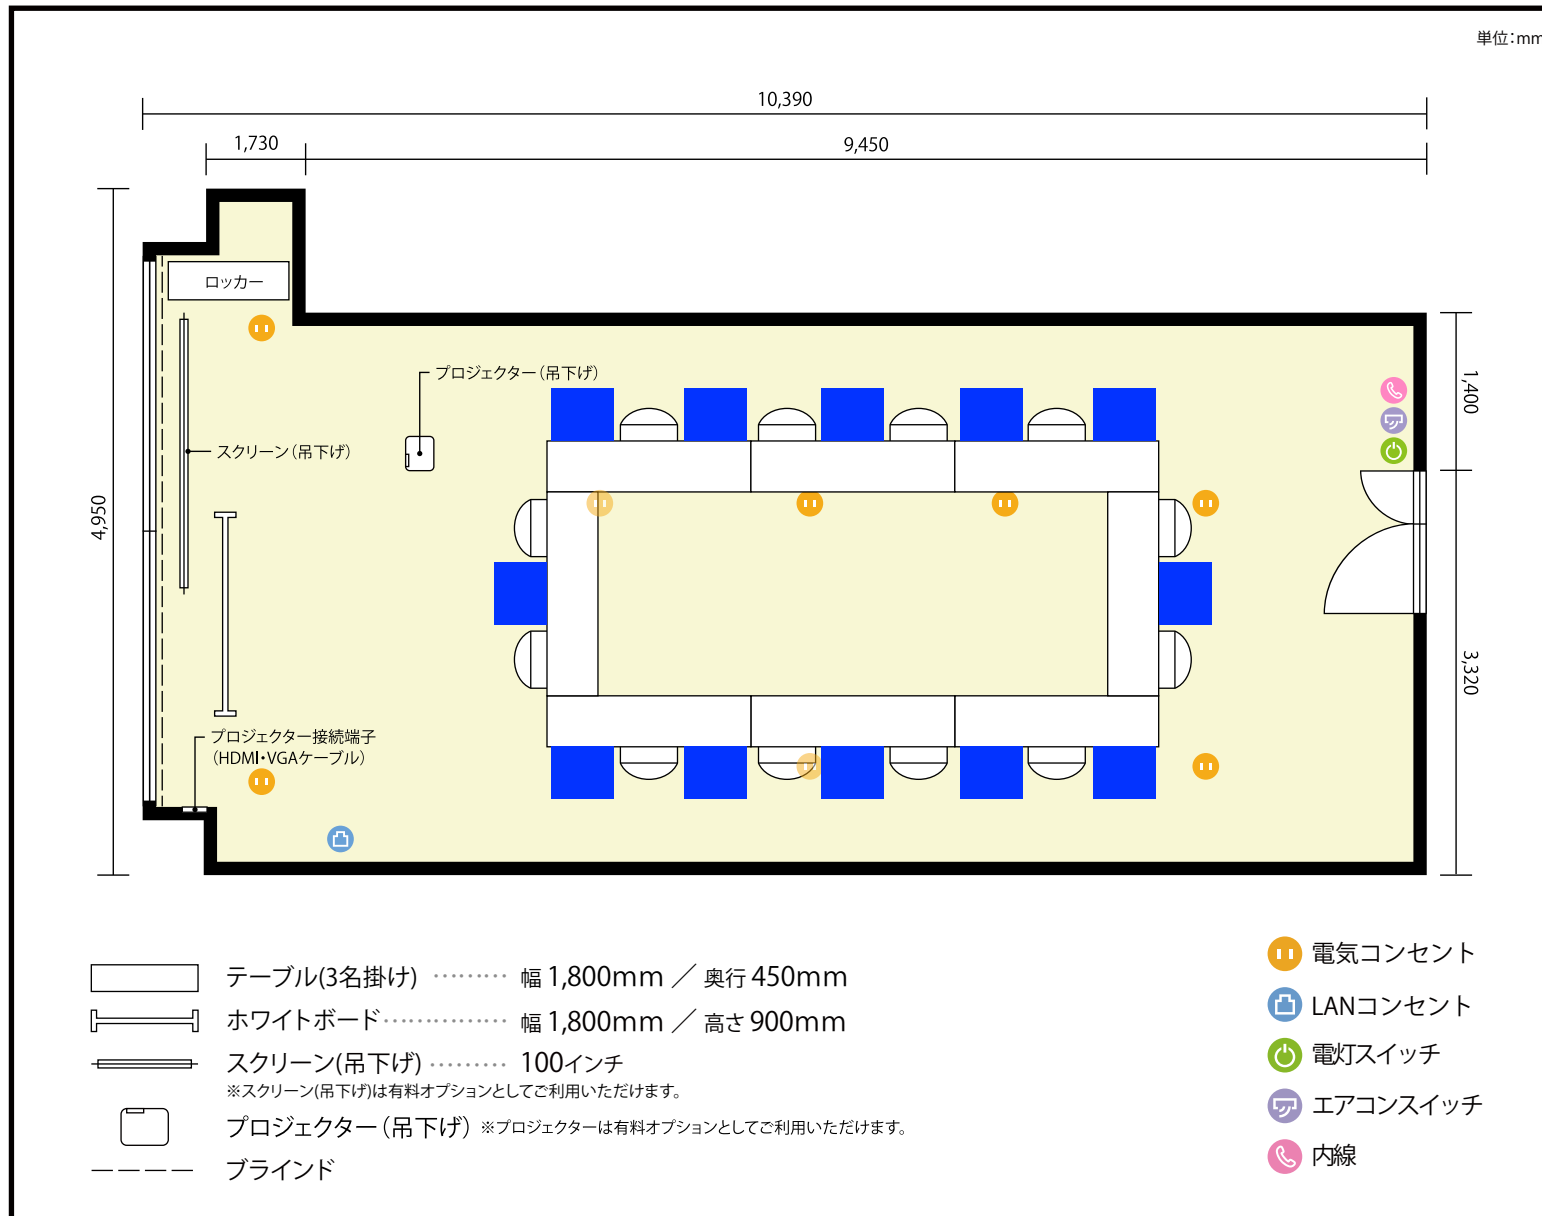

6階 第3会議室 / 口の字

〒460-0003 愛知県名古屋市中区錦1-4-16 KDX名古屋日銀前ビル 6階

利用人数 最大利用人数(※講師席を除く)

口の字 24名

施設情報

面積 48.6 m² (14.7 坪)

天井高 2,600mm

ドア開口部 横 1,280mm
縦 2,080mm

備考

6階 第3会議室 / 口の字

〒460-0003 愛知県名古屋市中区錦1-4-16 KDX名古屋日銀前ビル 6階

利用人数 最大利用人数(※講師席を除く)

ソーシャルディスタンス(5割)口の字 12名

施設情報

面積 48.6 m² (14.7 坪)

天井高 2,600mm

ドア開口部 横 1,280mm
縦 2,080mm

備考

6階 第3会議室 / 口の字

〒460-0003 愛知県名古屋市中区錦1-4-16 KDX名古屋日銀前ビル 6階

利用人数 最大利用人数(※講師席を除く)

ソーシャルディスタンス(3割)口の字 8名

施設情報

面積 48.6 m² (14.7 坪)

天井高 2,600mm

ドア開口部 横 1,280mm
縦 2,080mm

備考