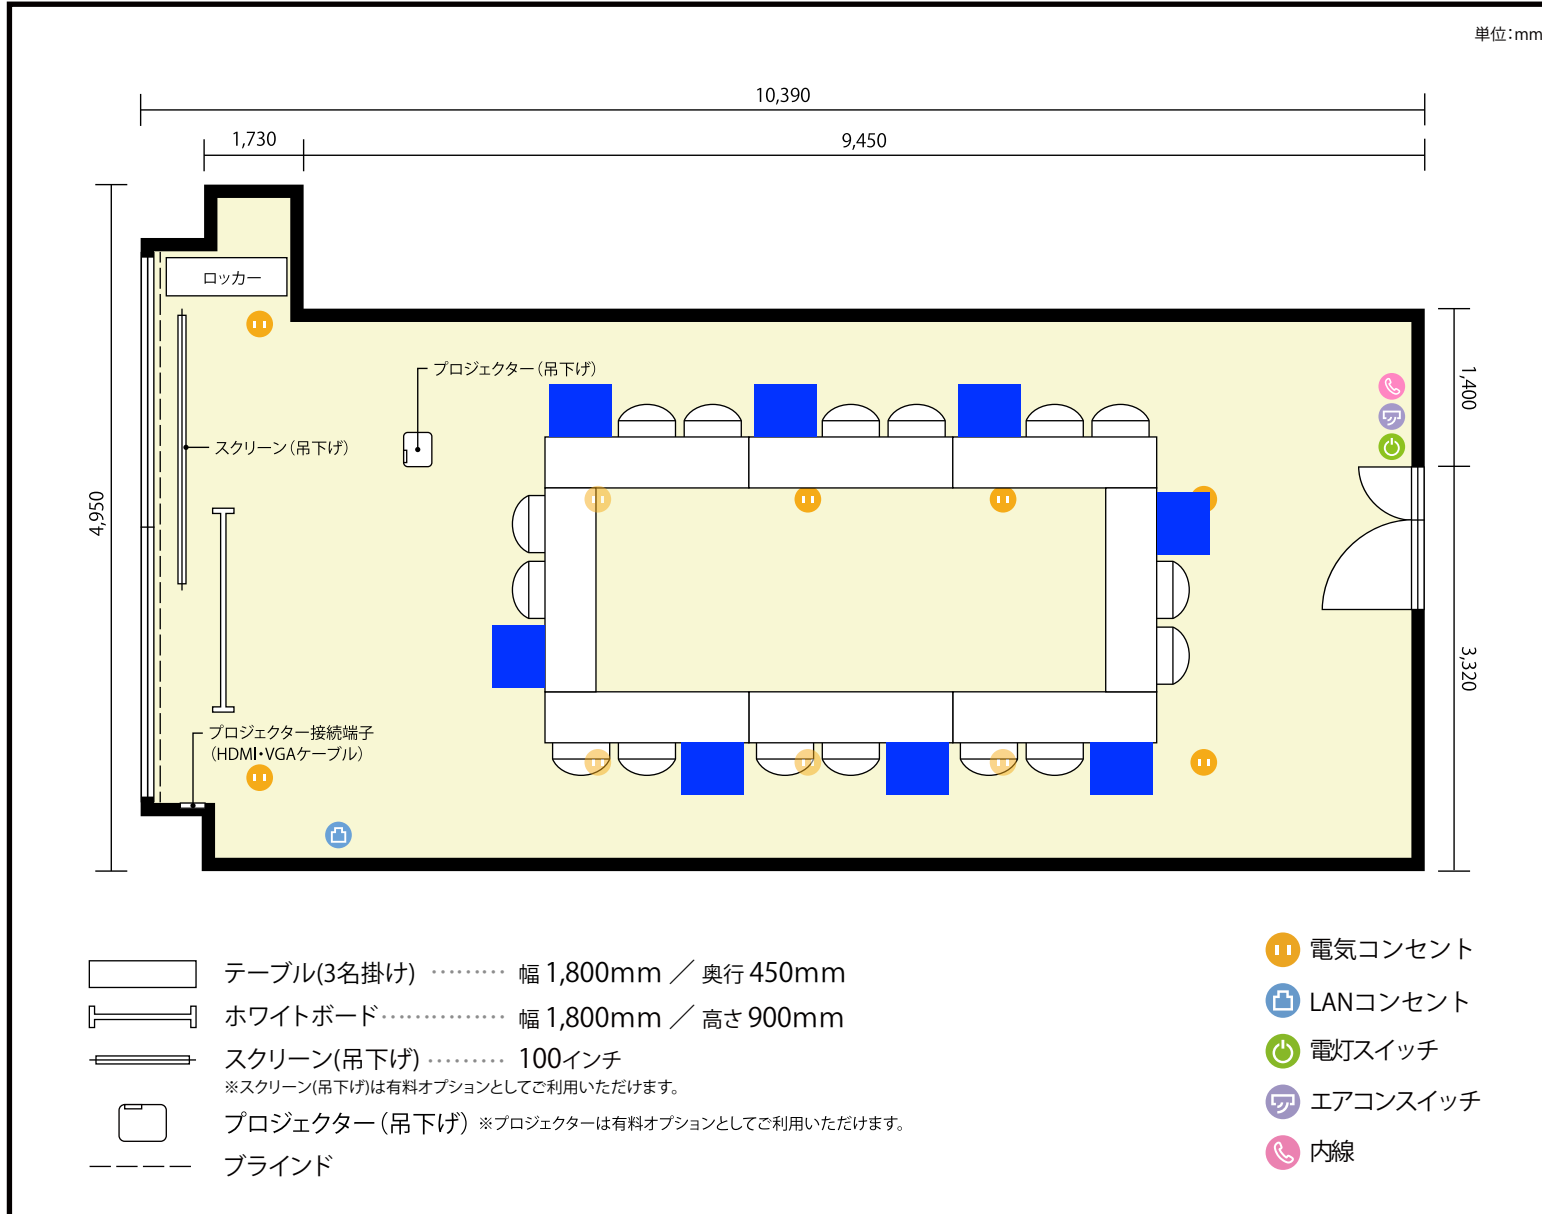

6階 第3会議室 / 口の字

〒460-0003 愛知県名古屋市中区錦1-4-16 KDX名古屋日銀前ビル 6階

利用人数 最大利用人数(※講師席を除く)

口の字 24名

施設情報

面積 48.6 m² (14.7 坪)

天井高 2,600mm

ドア開口部 横 1,280mm
縦 2,080mm

備考

6階 第3会議室 / 口の字

〒460-0003 愛知県名古屋市中区錦1-4-16 KDX名古屋日銀前ビル 6階

利用人数 最大利用人数(※講師席を除く)

ソーシャルディスタンス(5割)口の字 12名

施設情報

面積 48.6 m² (14.7 坪)

天井高 2,600mm

ドア開口部 横 1,280mm
縦 2,080mm

備考

6階 第3会議室 / 口の字

〒460-0003 愛知県名古屋市中区錦1-4-16 KDX名古屋日銀前ビル 6階

利用人数 最大利用人数(※講師席を除く)

ソーシャルディスタンス(3割)口の字 8名

施設情報

面積 48.6 m² (14.7 坪)

天井高 2,600mm

ドア開口部 横 1,280mm
縦 2,080mm

備考