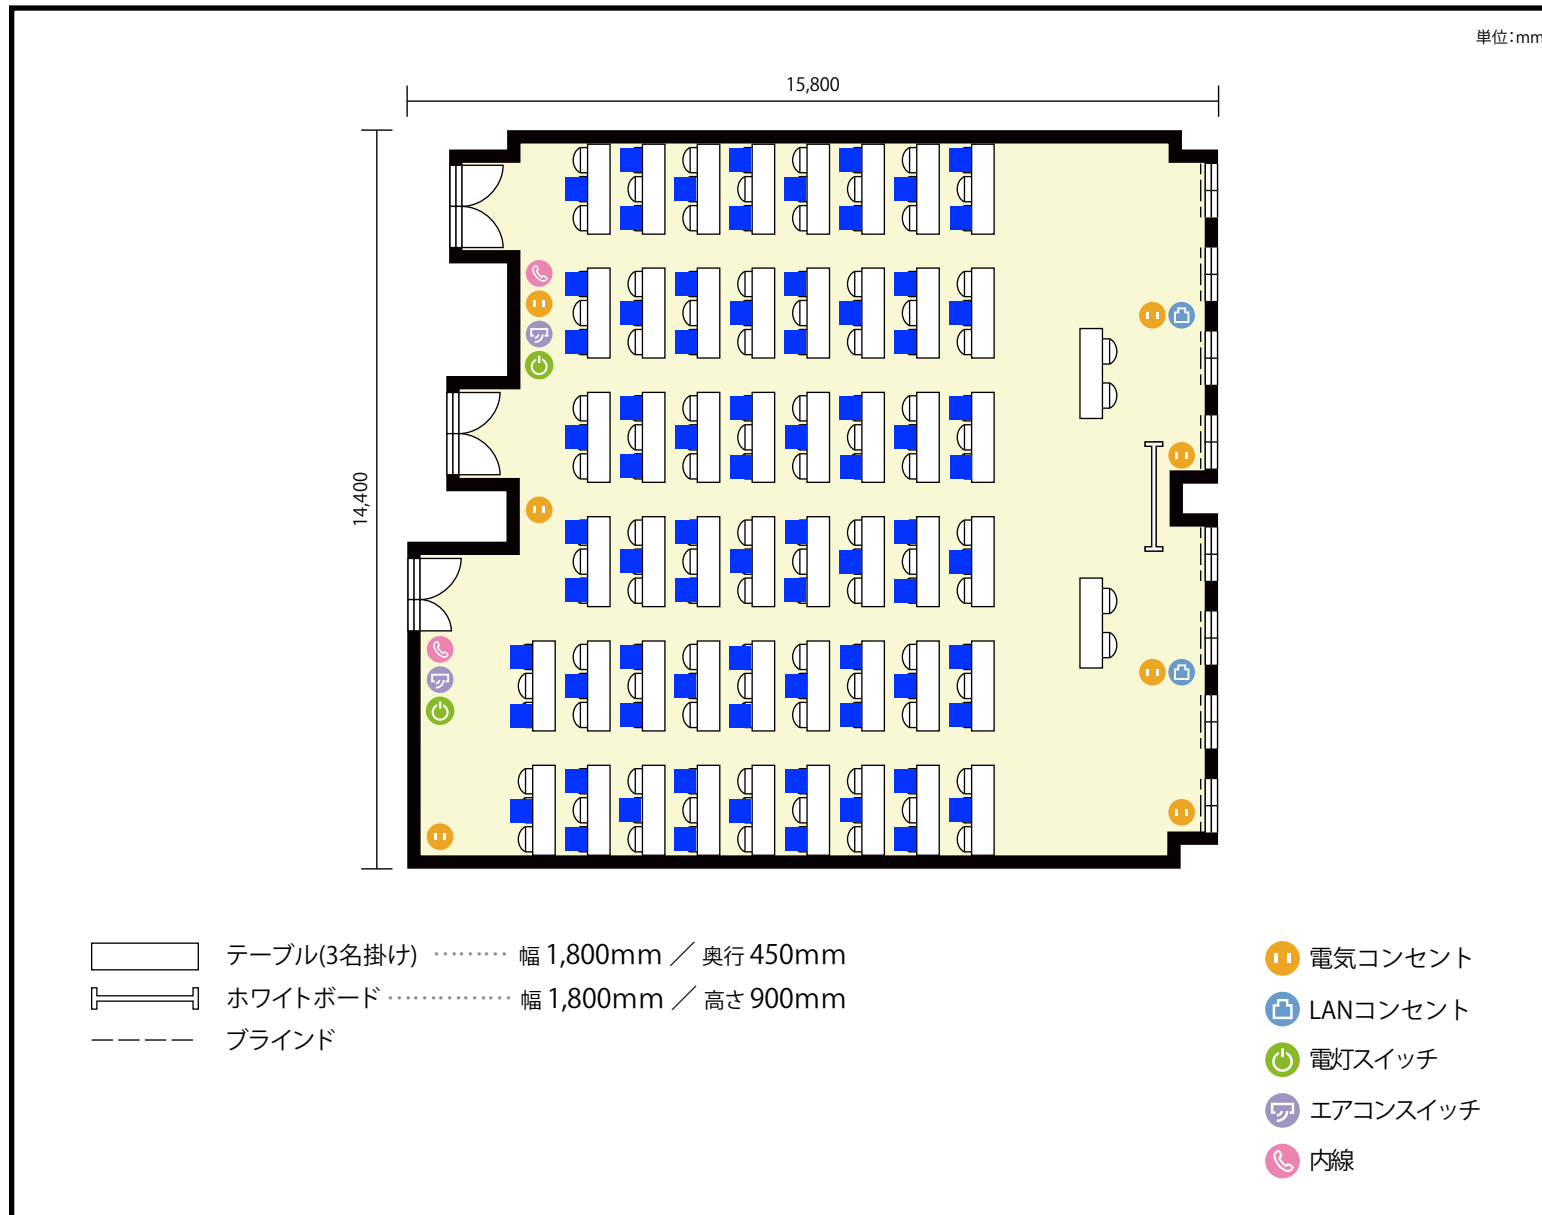

13階 第3+4会議室 / スクール

〒451-0045 愛知県名古屋市西区名駅2-27-8 名古屋プライムセントラルタワー 13階

**利用人数** 最大利用人数 (※講師席を除く)

スクール 150名

**施設情報**

面積 223.5 m<sup>2</sup> (67.6 坪)

天井高 2,800mm

ドア開口部 横 1,600mm  
縦 2,200mm

**備考**

13階 第3+4会議室 / スクール

〒451-0045 愛知県名古屋市西区名駅2-27-8 名古屋プライムセントラルタワー 13階

**利用人数** 最大利用人数 (※講師席を除く)

ソーシャルディスタンス(5割)スクール75名

## 施設情報

面積 223.5 m<sup>2</sup> (67.6 坪)

天井高 2,800mm

ドア開口部 横 1,600mm  
縦 2,200mm

ドア開口部 横 1,600mm  
縦 2,200mm

**備考**