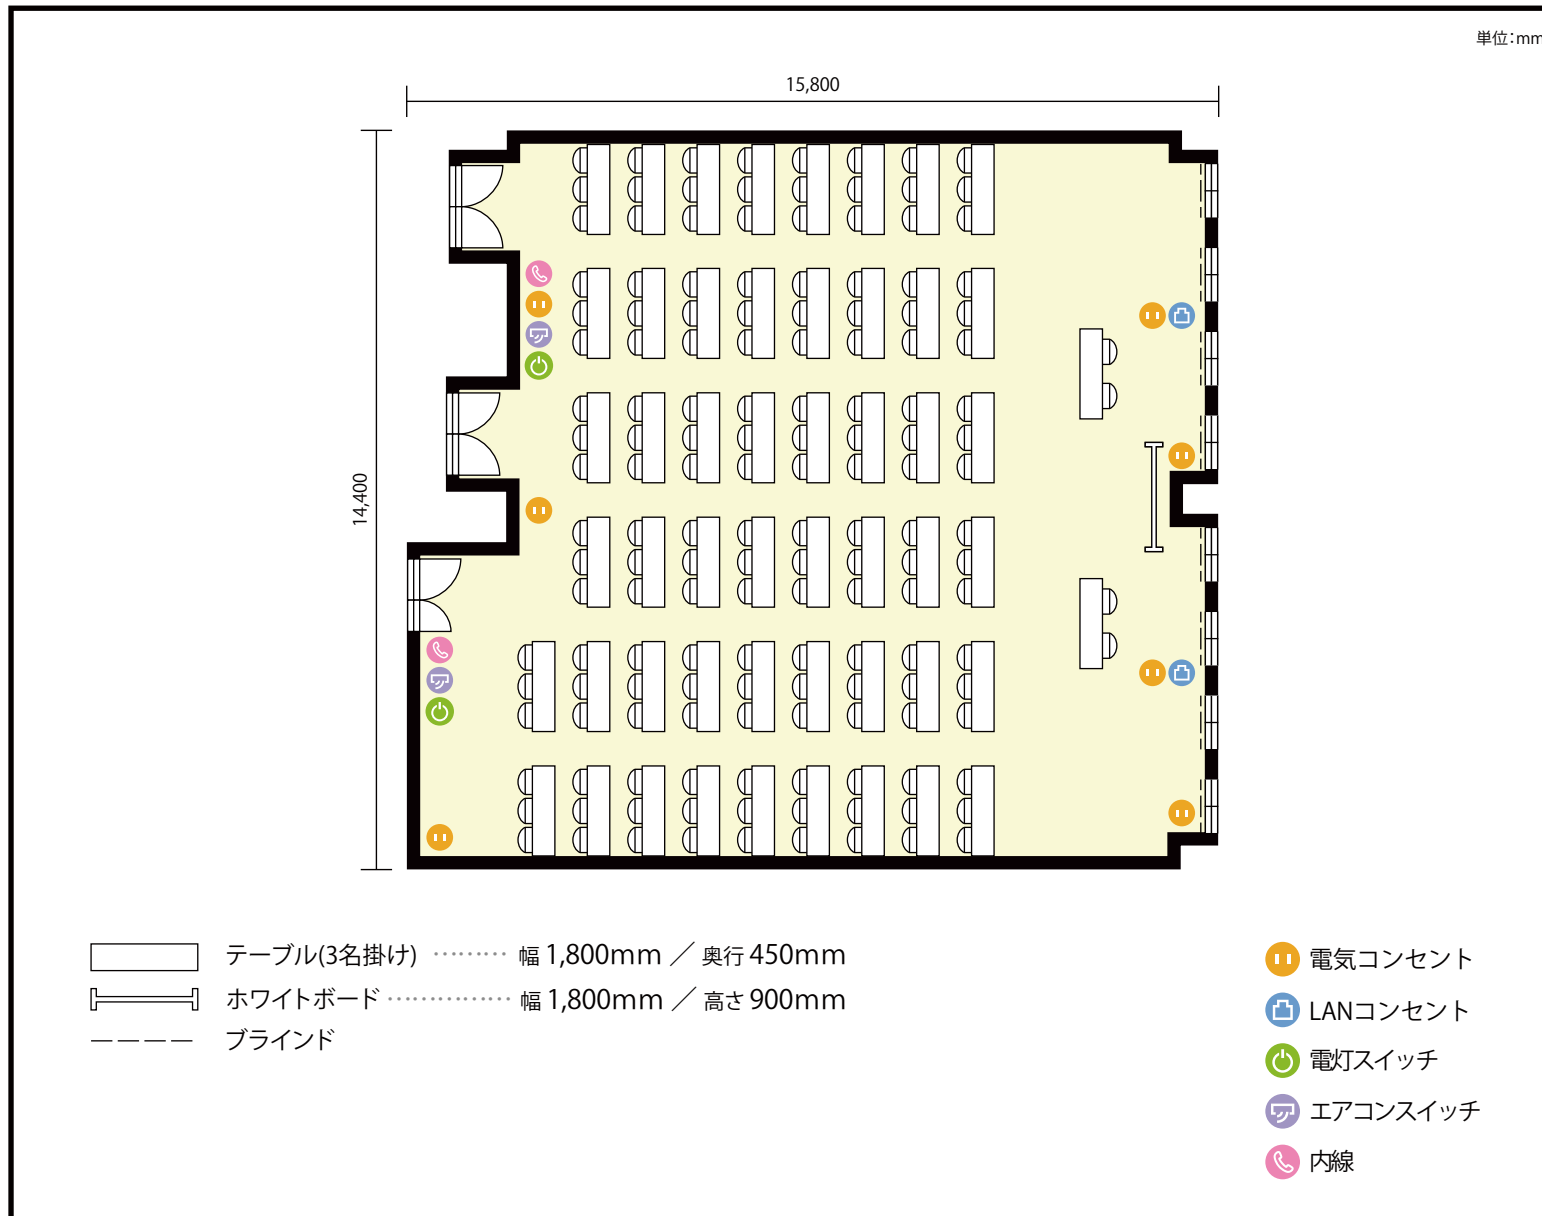

13階 第3+4会議室 / スクール

〒451-0045 愛知県名古屋市西区名駅2-27-8 名古屋プライムセントラルタワー 13階

**利用人数** 最大利用人数 (※講師席を除く)

スクール 150名

**施設情報**

面積 223.5 m<sup>2</sup> (67.6 坪)

天井高 2,800mm

ドア開口部 横 1,600mm  
縦 2,200mm

**備考**

13階 第3+4会議室 / スクール

〒451-0045 愛知県名古屋市西区名駅2-27-8 名古屋プライムセントラルタワー 13階

**利用人数** 最大利用人数 (※講師席を除く)

ソーシャルディスタンス(5割)スクール75名

## 施設情報

面積 223.5 m<sup>2</sup> (67.6 坪)

天井高 2,800mm

ドア開口部 横 1,600mm  
縦 2,200mm

ドア開口部 横 1,600mm  
縦 2,200mm

**備考**