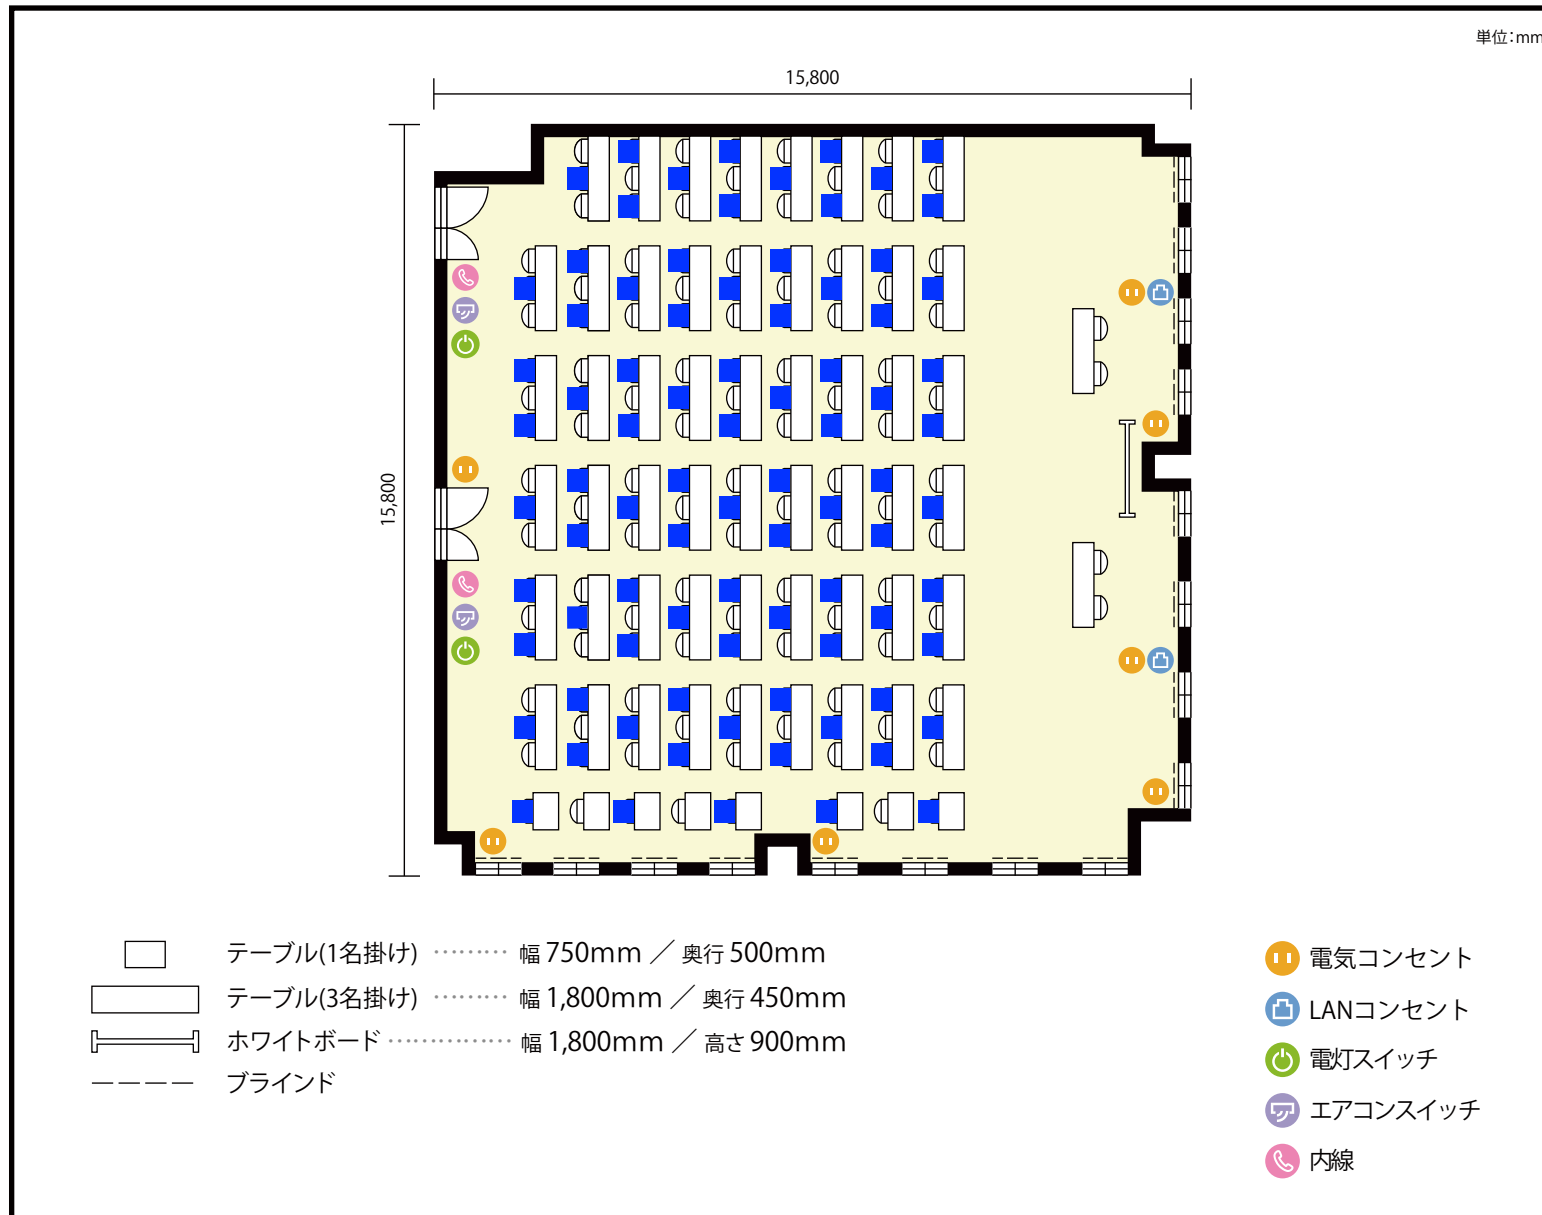

13階 第4+5会議室 / スクール

〒451-0045 愛知県名古屋市西区名駅2-27-8 名古屋プライムセントラルタワー 13階

利用人数 最大利用人数 (※講師席を除く)

ソーシャルディスタンス(5割)スクール84名

施設情報

面積 261.8 m² (79.19 坪)

天井高 2,800mm

ドア開口部 横 900mm
縦 2,050mm

備考

13階 第4+5会議室 / スクール

〒451-0045 愛知県名古屋市西区名駅2-27-8 名古屋プライムセントラルタワー 13階

利用人数 最大利用人数 (※講師席を除く)

ソーシャルディスタンス(3割)スクール58名

施設情報

面積 261.8 m² (79.19 坪)

天井高 2,800mm

ドア開口部 横 900mm
縦 2,050mm

備考