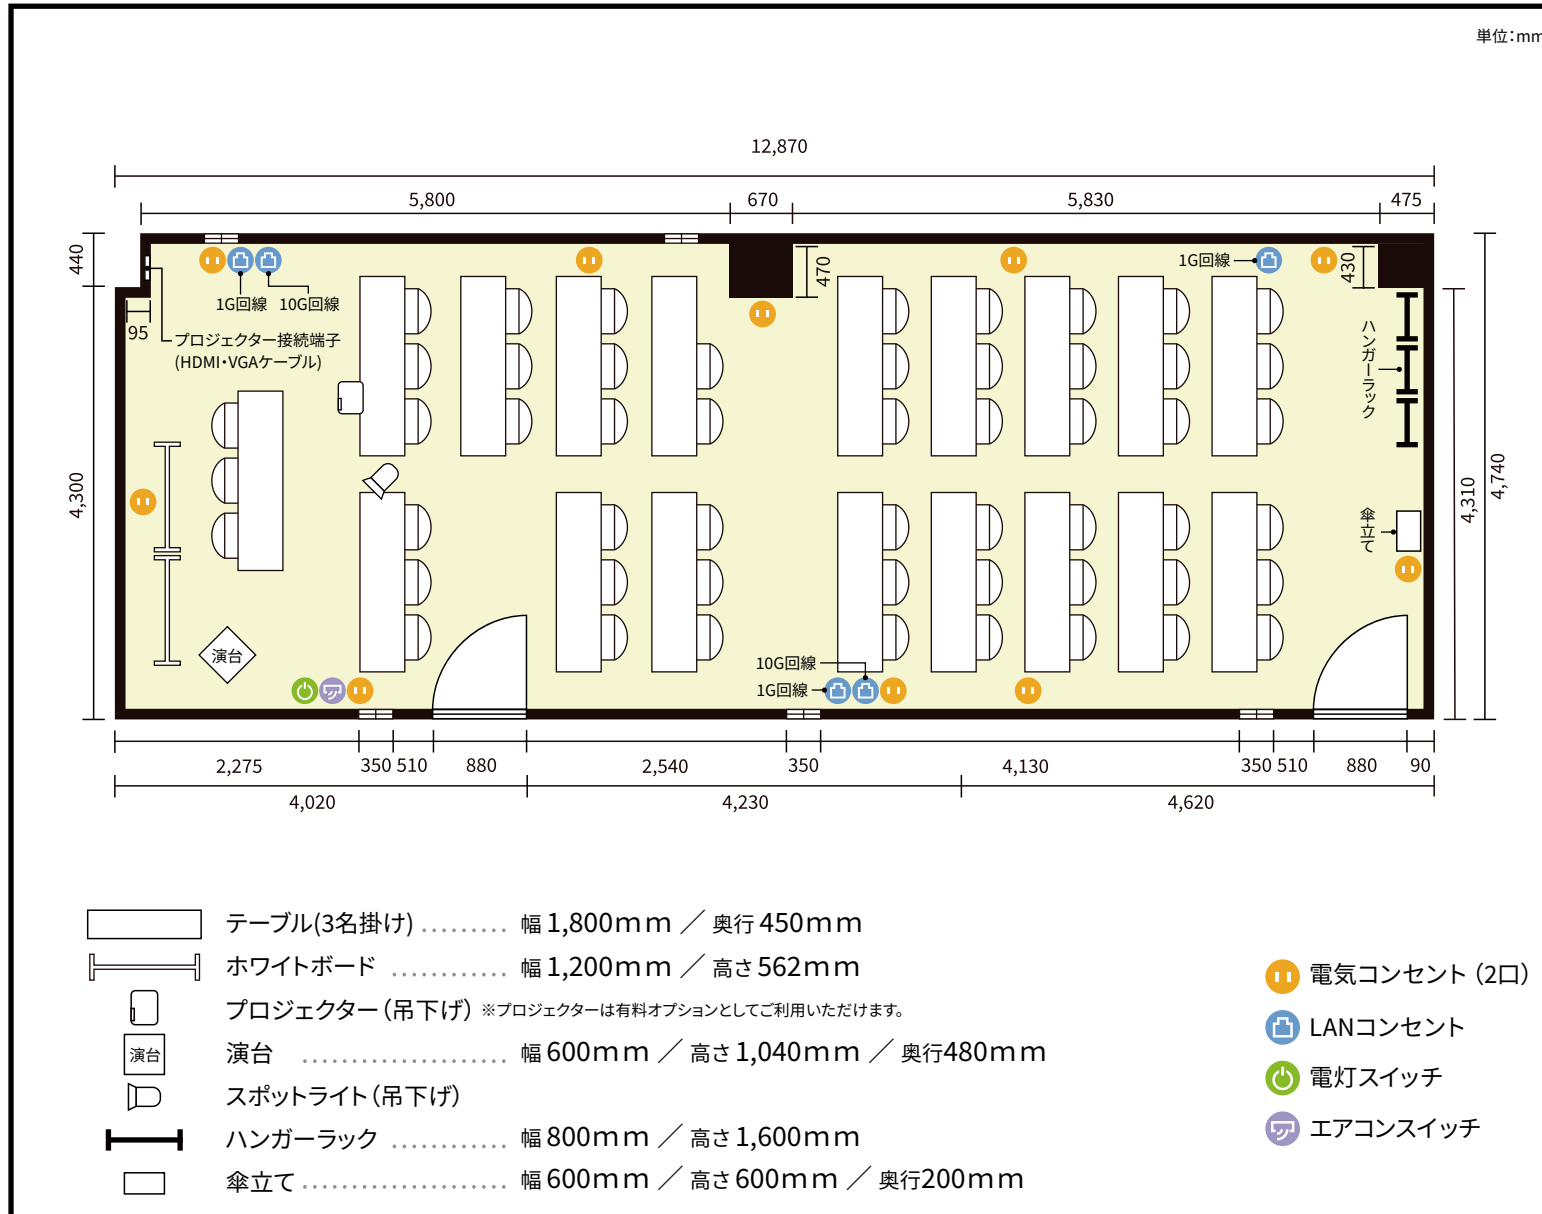

4階 RoomB / 設営付き(スクール)

〒460-0003 愛知県名古屋市中区錦3-22-24 ATS広小路ビル 4階

利用人数 最大利用人数 (※講師席を除く)

スクール 50名

施設情報

面積 72.0 m² (21.7 坪)

天井高 2,450mm

ドア開口部 横 800mm
縦 2,100mm

備考

セルフ設営以外のレイアウトをご希望の場合はレイアウト変更費用が発生致します。