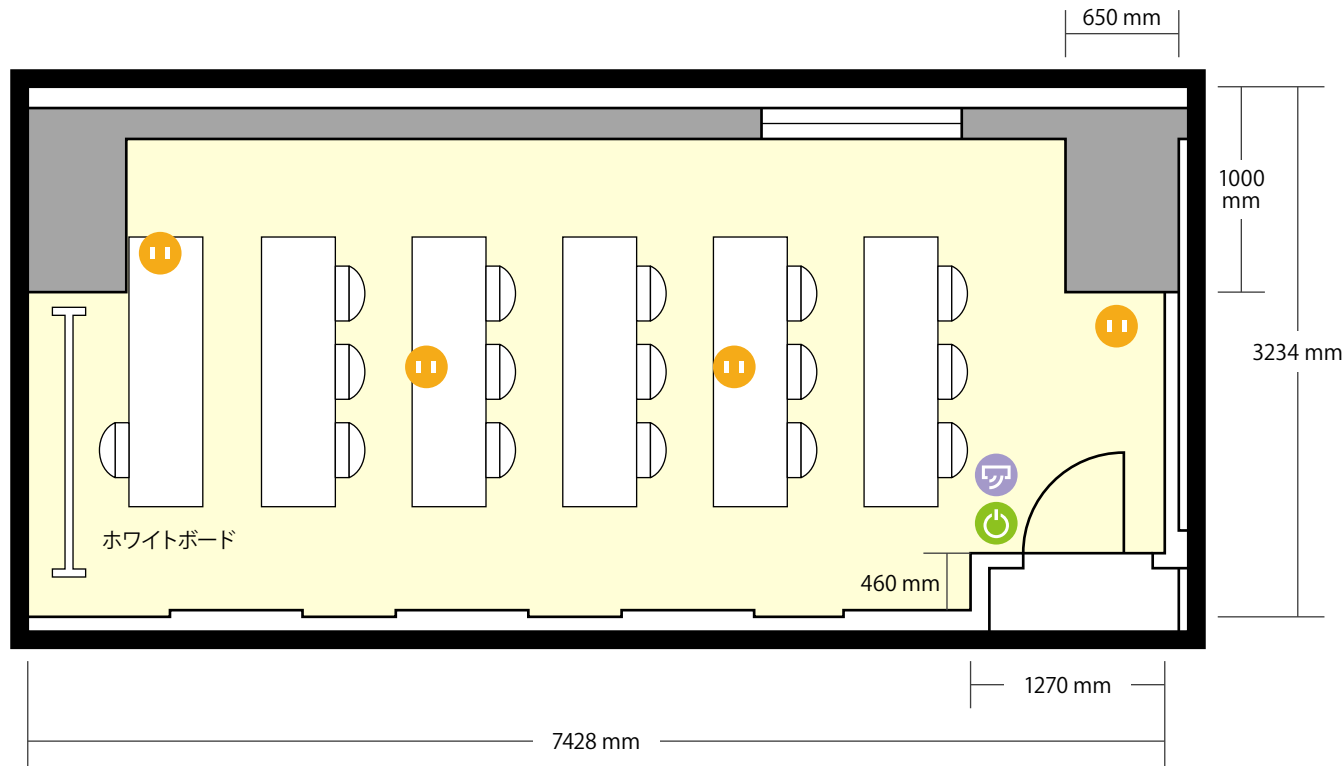

ヒロホールディングス難波御堂筋店

6階 第1会議室 / スクール

〒542-0086 大阪府大阪市中心区西心斎橋2-4-2 難波日興ビル

ホワイトボードサイズ … 1800 mm

机サイズ … 横 1800 mm / 縦 450 mm

電気コンセント 電灯スイッチ エアコンスイッチ

利用人数 (最大利用人数)

スクール 15名

施設情報

天井高 2356 mm

ドア開口部 横 800 mm
縦 1900 mm

備考・特記事項

※スクール形式は室内角の柱の影響で、前席講師席は1名掛けとなります。