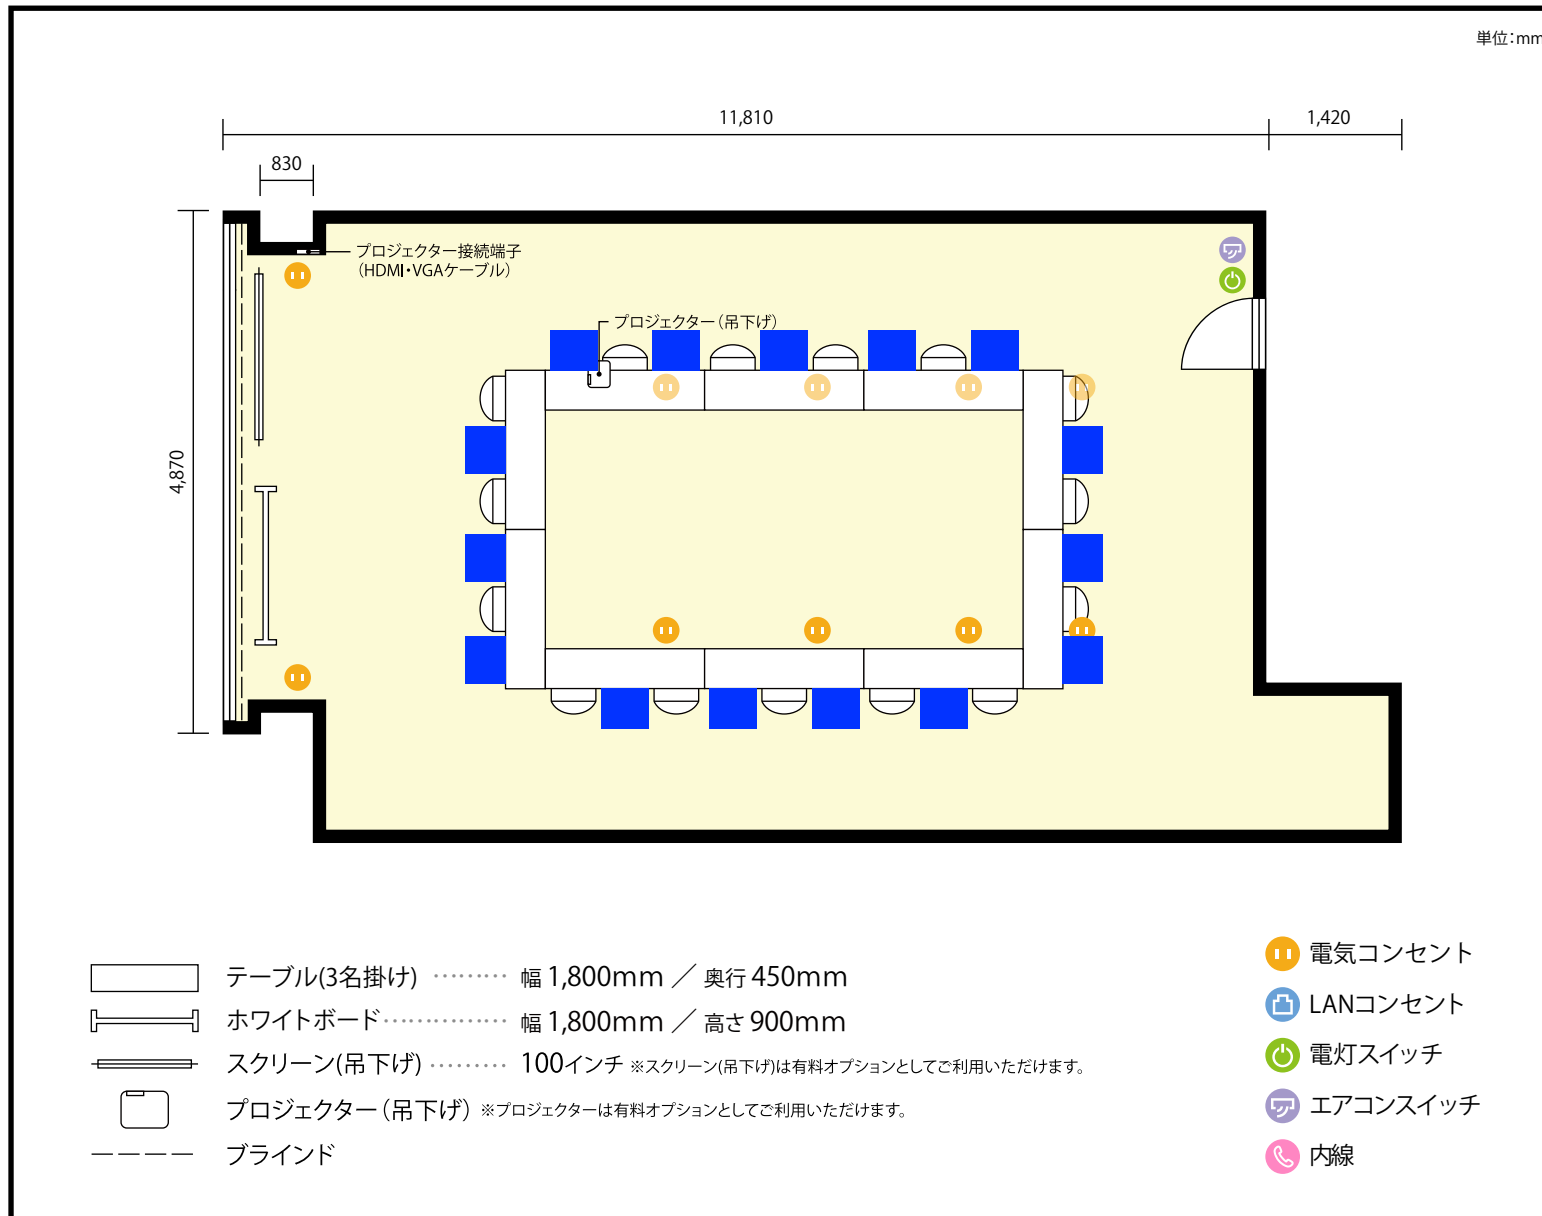

6階 第4会議室 / 口の字

〒460-0003 愛知県名古屋市中区錦1-4-16 KDX名古屋日銀前ビル 6階

利用人数 最大利用人数 (※講師席を除く)

口の字 30名

施設情報

面積 68.1 m<sup>2</sup> (20.6 坪)

天井高 2,600mm

ドア開口部 横 1,280mm  
縦 2,080mm

備考

6階 第4会議室 / 口の字

〒460-0003 愛知県名古屋市中区錦1-4-16 KDX名古屋日銀前ビル 6階

**利用人数** 最大利用人数 (※講師席を除く)

ソーシャルディスタンス(5割)口の字 15名

**施設情報**

面積 68.1 m<sup>2</sup> (20.6 坪)

天井高 2,600mm

ドア開口部 横 1,280mm  
縦 2,080mm

**備考**

6階 第4会議室 / 口の字

〒460-0003 愛知県名古屋市中区錦1-4-16 KDX名古屋日銀前ビル 6階

**利用人数** 最大利用人数 (※講師席を除く)

ソーシャルディスタンス(3割)口の字 10名

**施設情報**

面積 68.1 m<sup>2</sup> (20.6 坪)

天井高 2,600mm

ドア開口部 横 1,280mm  
縦 2,080mm

**備考**