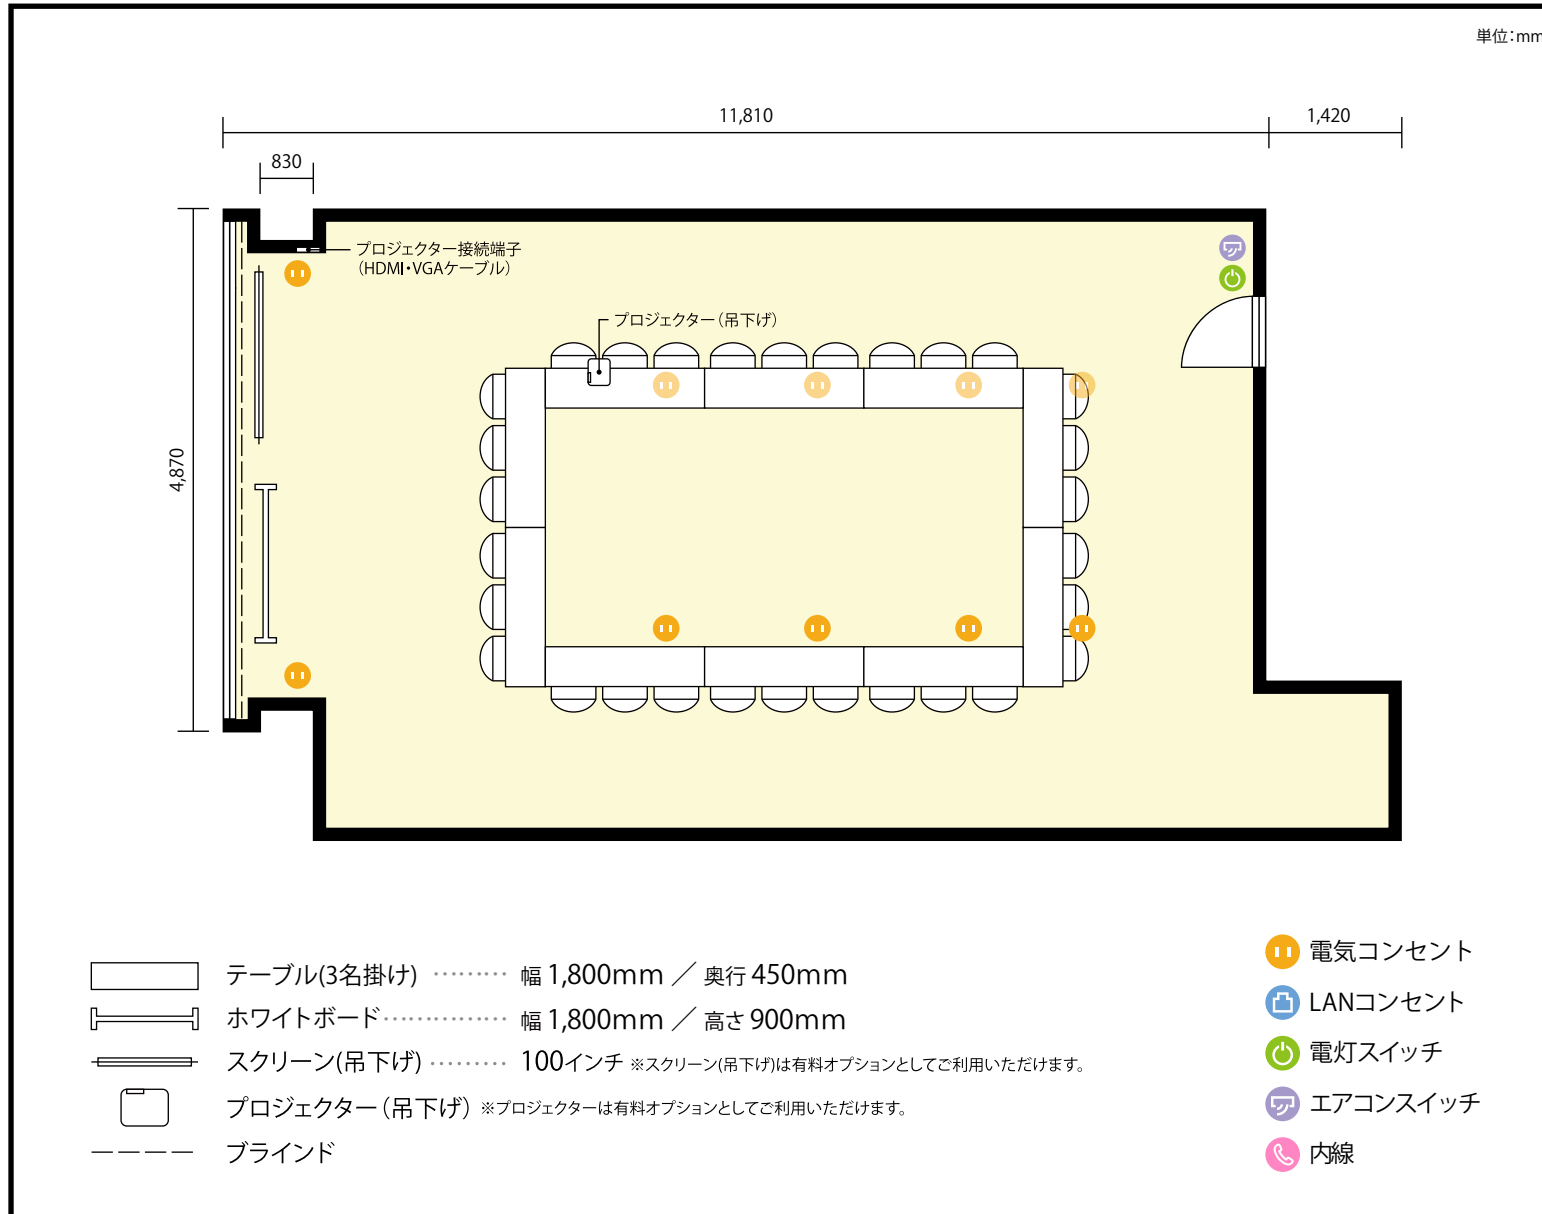

6階 第4会議室 / 口の字

〒460-0003 愛知県名古屋市中区錦1-4-16 KDX名古屋日銀前ビル 6階

利用人数 最大利用人数 (※講師席を除く)

口の字 30名

施設情報

面積 68.1 m<sup>2</sup> (20.6 坪)

天井高 2,600mm

ドア開口部 横 1,280mm  
縦 2,080mm

備考

6階 第4会議室 / 口の字

〒460-0003 愛知県名古屋市中区錦1-4-16 KDX名古屋日銀前ビル 6階

**利用人数** 最大利用人数 (※講師席を除く)

ソーシャルディスタンス(5割)口の字 15名

**施設情報**

面積 68.1 m<sup>2</sup> (20.6 坪)

天井高 2,600mm

ドア開口部 横 1,280mm  
縦 2,080mm

**備考**

6階 第4会議室 / 口の字

〒460-0003 愛知県名古屋市中区錦1-4-16 KDX名古屋日銀前ビル 6階

**利用人数** 最大利用人数 (※講師席を除く)

ソーシャルディスタンス(3割)口の字 10名

**施設情報**

面積 68.1 m<sup>2</sup> (20.6 坪)

天井高 2,600mm

ドア開口部 横 1,280mm  
縦 2,080mm

**備考**