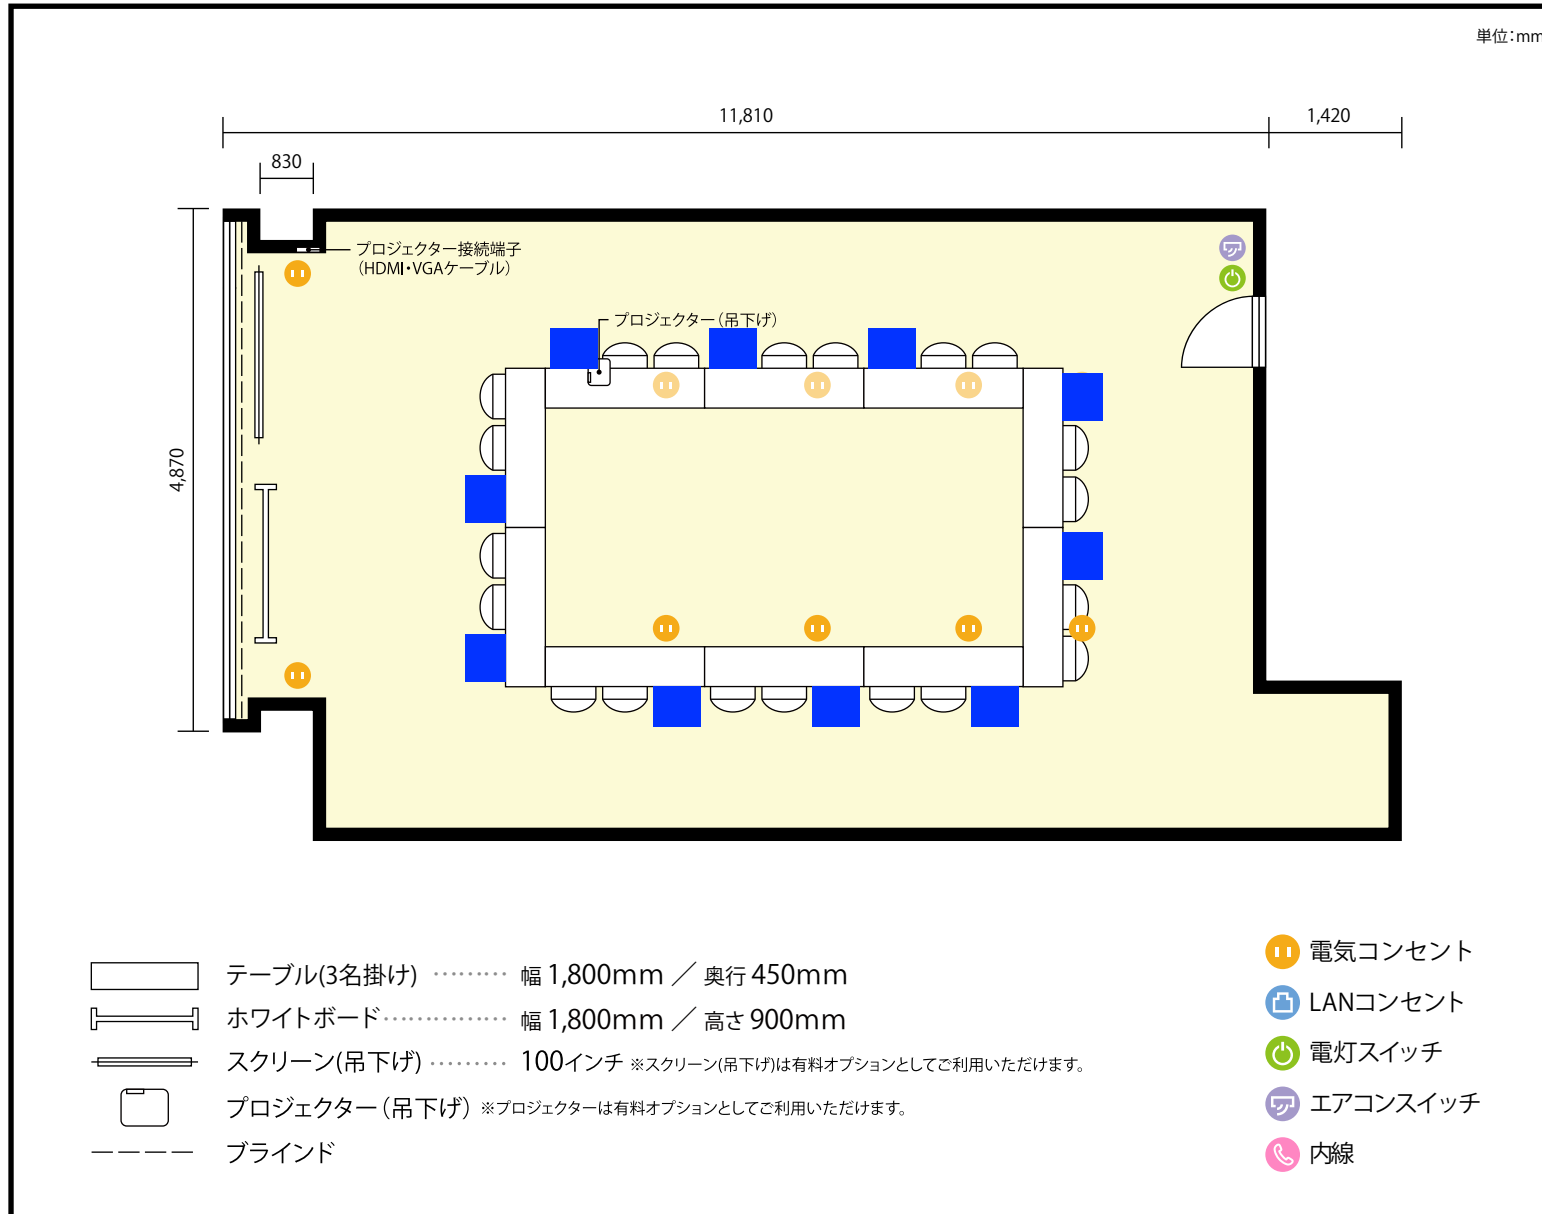

6階 第4会議室 / 口の字

〒460-0003 愛知県名古屋市中区錦1-4-16 KDX名古屋日銀前ビル 6階

利用人数 最大利用人数 (※講師席を除く)

口の字 30名

施設情報

面積 68.1 m<sup>2</sup> (20.6 坪)

天井高 2,600mm

ドア開口部 横 1,280mm  
縦 2,080mm

備考

6階 第4会議室 / 口の字

〒460-0003 愛知県名古屋市中区錦1-4-16 KDX名古屋日銀前ビル 6階

**利用人数** 最大利用人数 (※講師席を除く)

ソーシャルディスタンス(5割)口の字 15名

**施設情報**

面積 68.1 m<sup>2</sup> (20.6 坪)

天井高 2,600mm

ドア開口部 横 1,280mm  
縦 2,080mm

**備考**

6階 第4会議室 / 口の字

〒460-0003 愛知県名古屋市中区錦1-4-16 KDX名古屋日銀前ビル 6階

**利用人数** 最大利用人数 (※講師席を除く)

ソーシャルディスタンス(3割)口の字 10名

**施設情報**

面積 68.1 m<sup>2</sup> (20.6 坪)

天井高 2,600mm

ドア開口部 横 1,280mm  
縦 2,080mm

**備考**