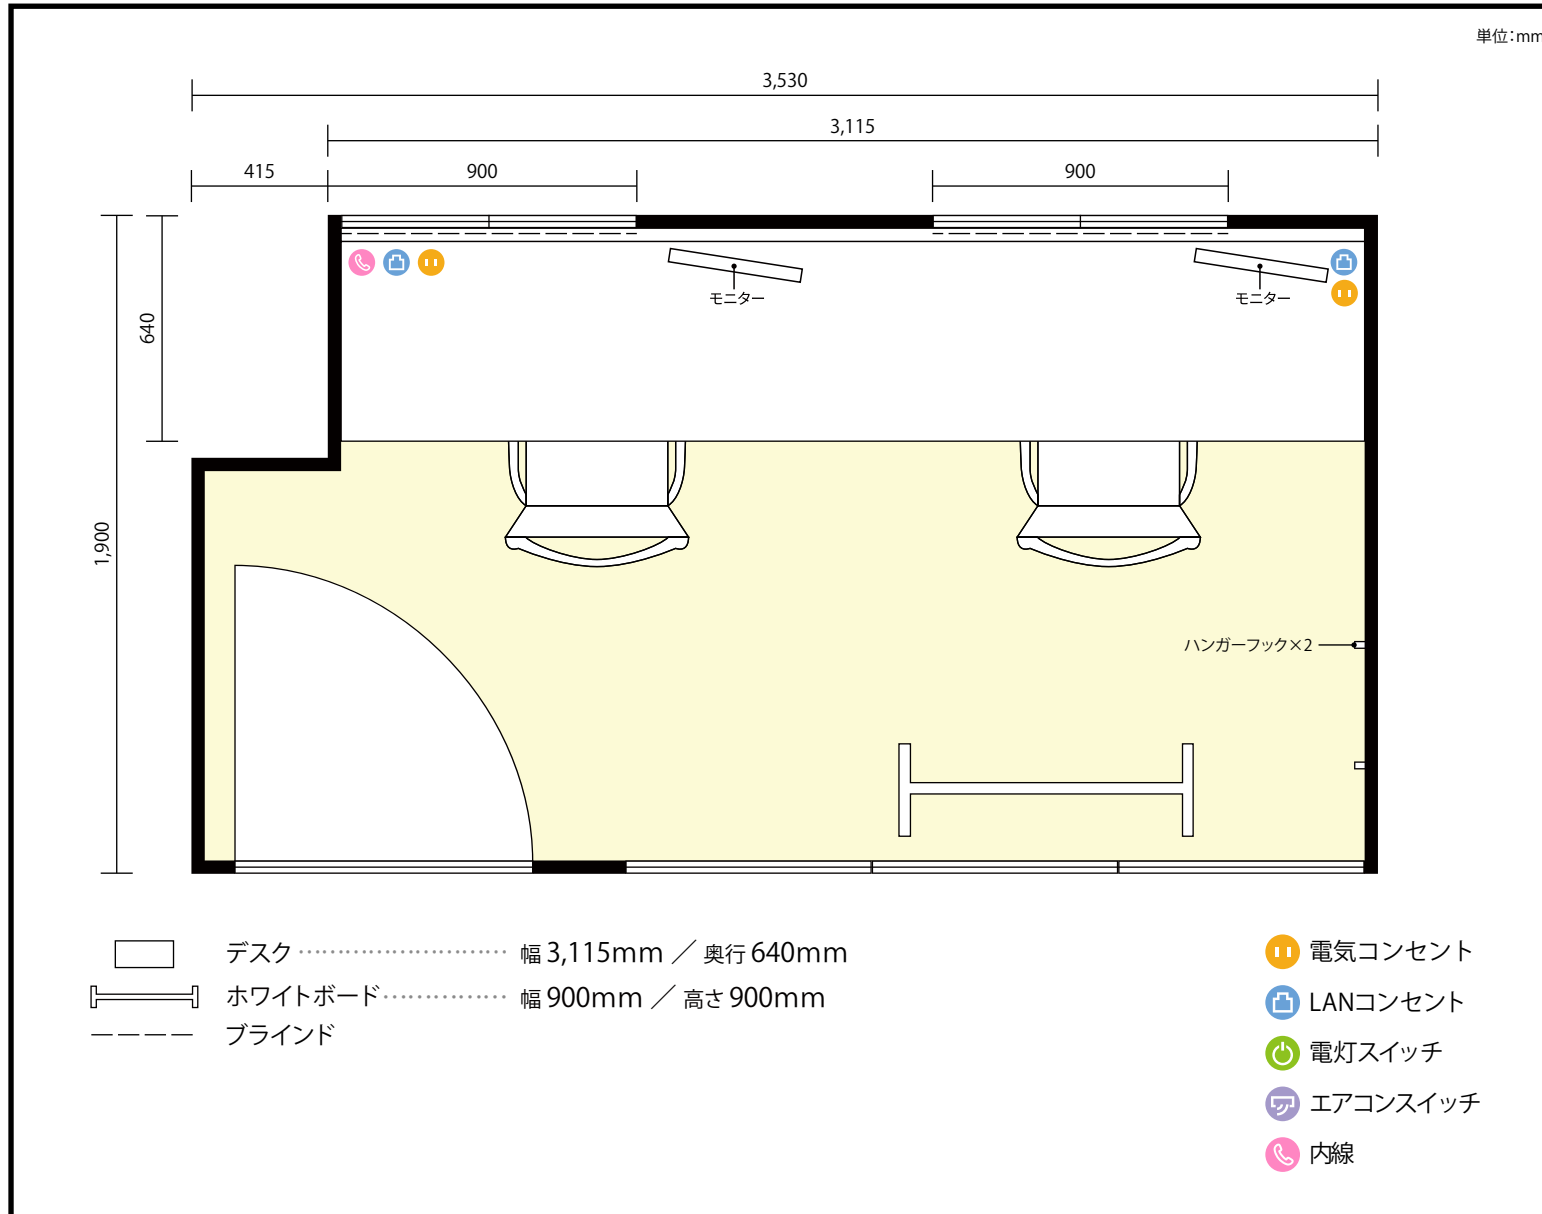

13階 第22会議室 / ワンデスク

〒451-0045 愛知県名古屋市西区名駅2-27-8 名古屋プライムセントラルタワー 13階

**利用人数** 最大利用人数 (※講師席を除く)

ワンデスク 2名

**施設情報**

面積 4.5 m<sup>2</sup> (1.36 坪)

天井高 2,800mm

ドア開口部 横 910mm  
縦 2,720mm