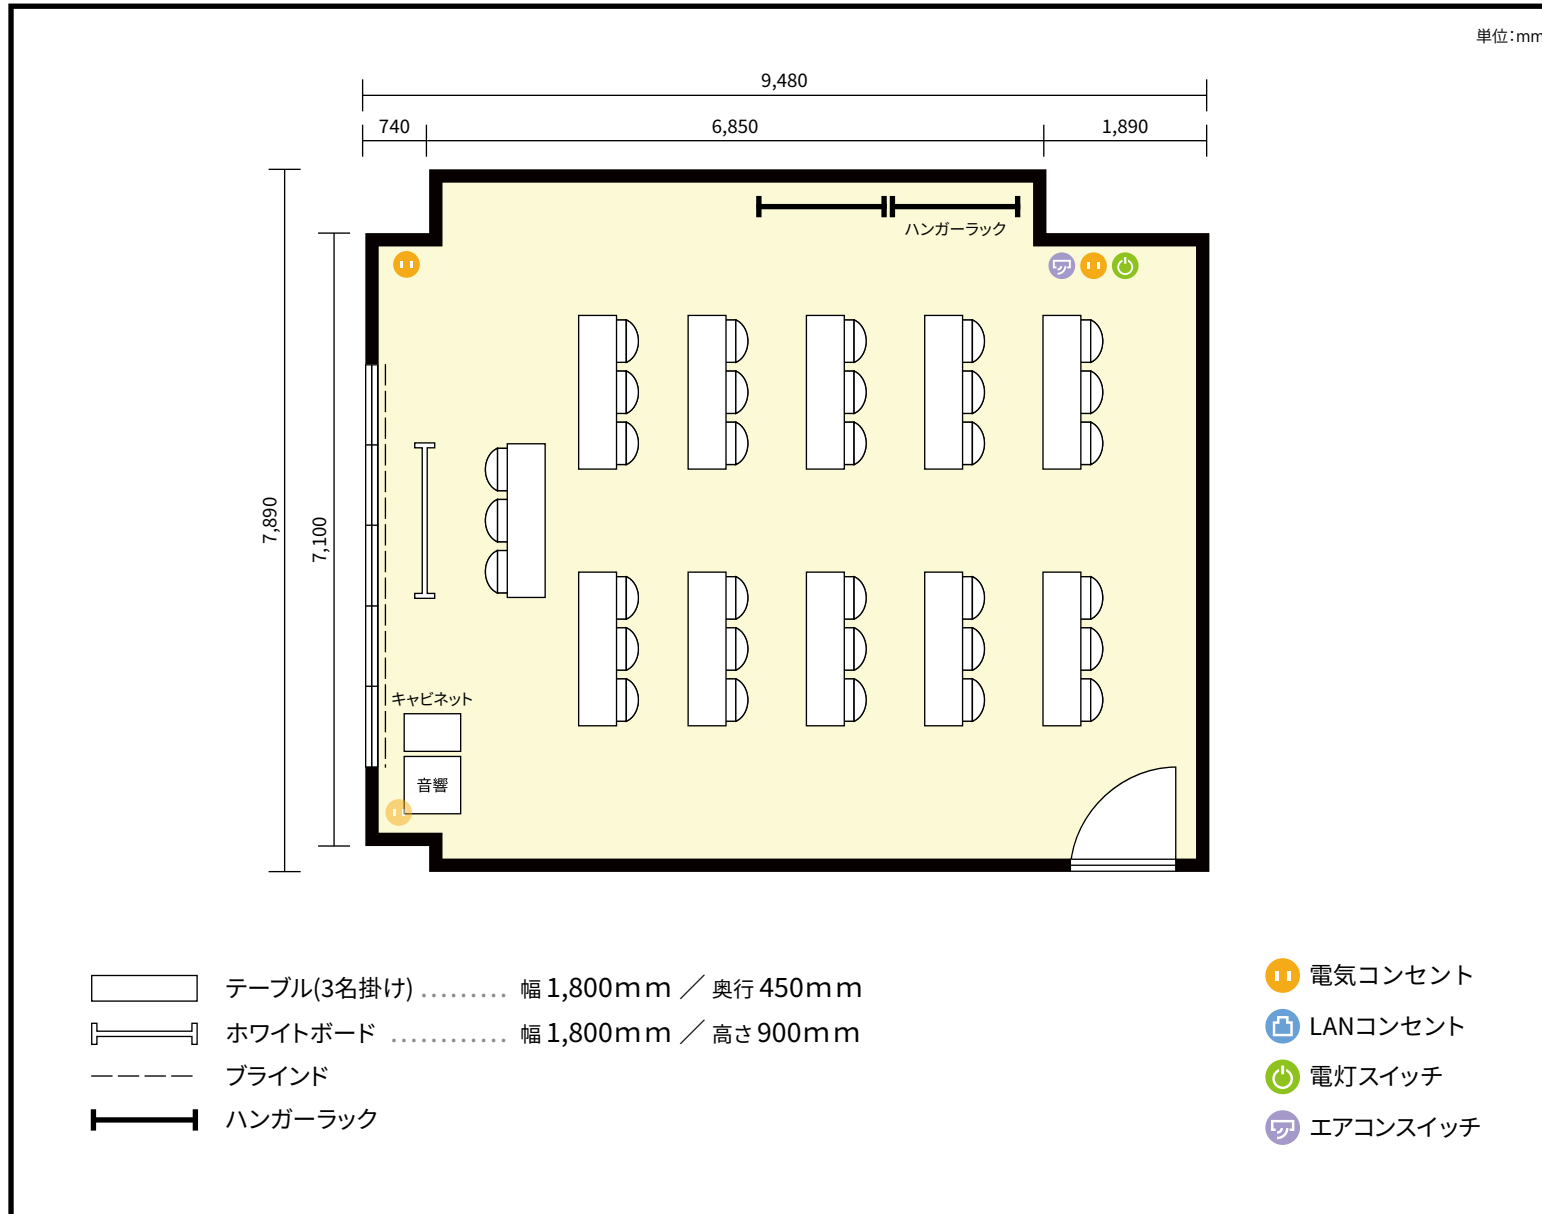

8階 第2会議室 / スクール

〒460-0002 愛知県名古屋市中区丸の内3-7-19 法研中部ビル 8階

利用人数 最大利用人数 (※講師席を除く)

スクール 30名

施設情報

面積 67.5 m² (20.4 坪)

天井高 2,450mm

ドア開口部 横 770mm
縦 2,000mm