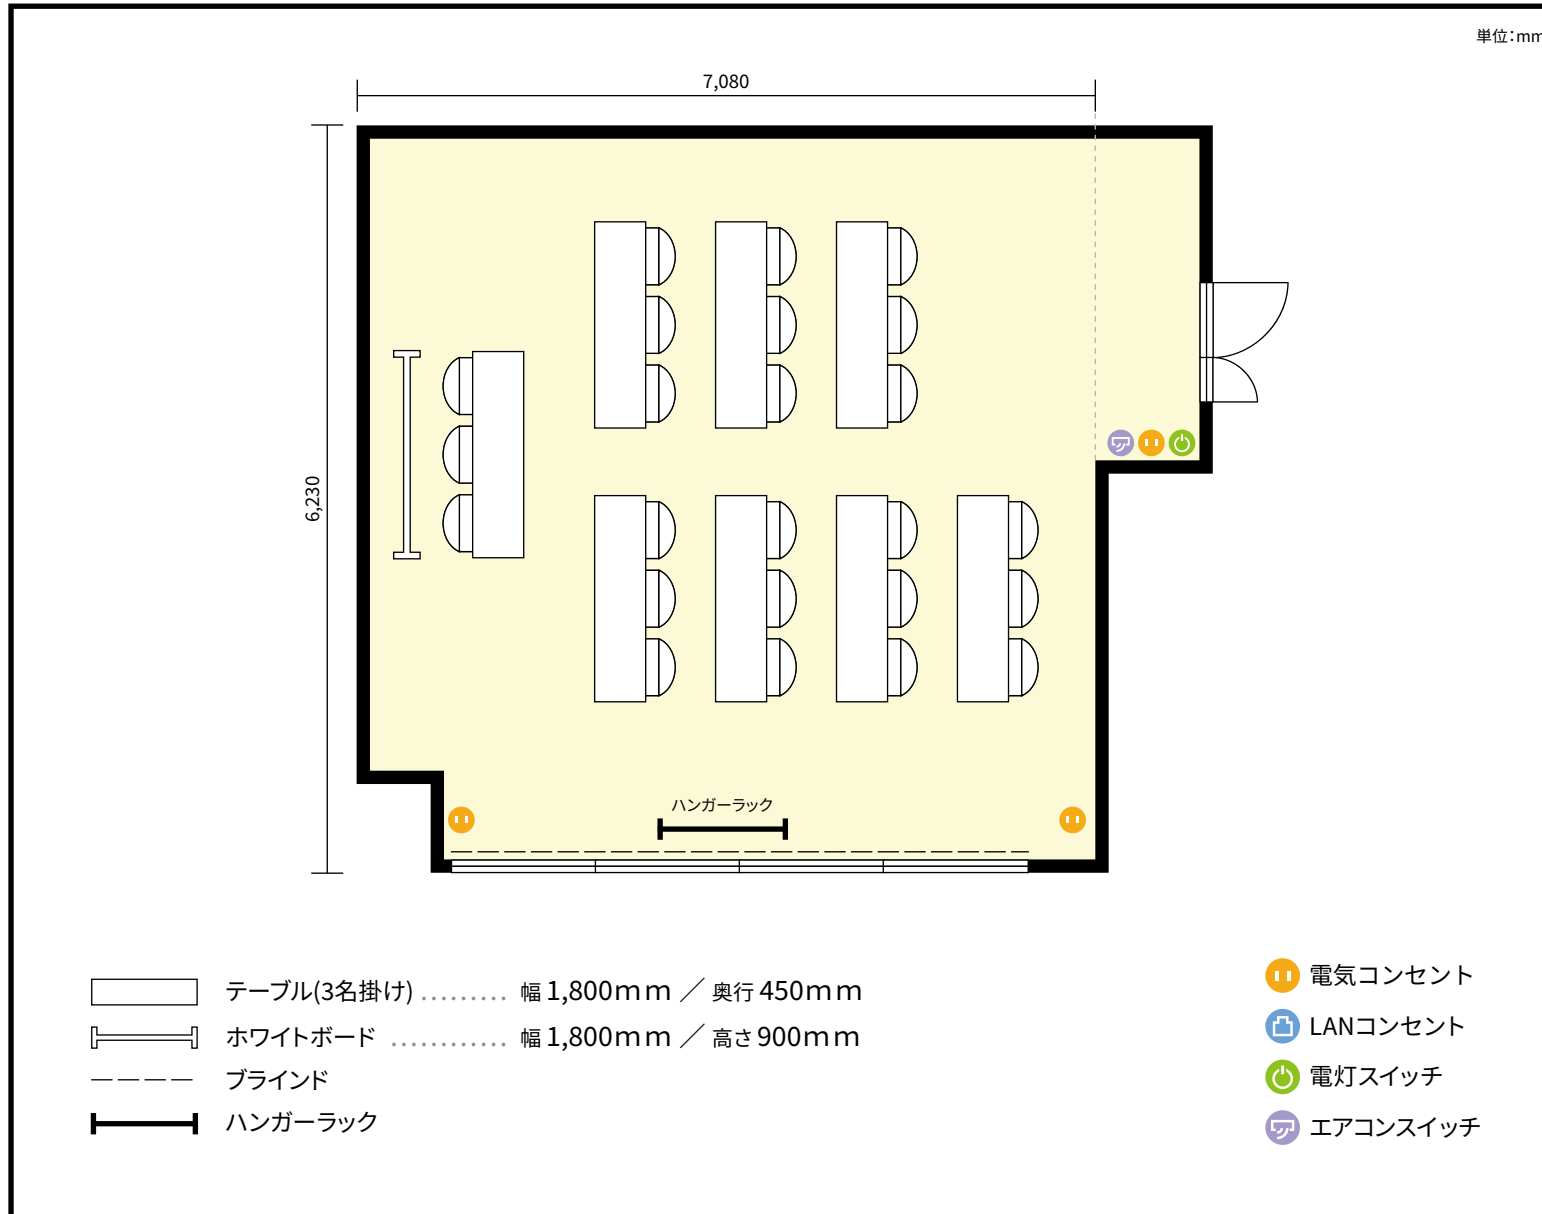

8階 第3会議室 / スクール

〒460-0002 愛知県名古屋市中区丸の内3-7-19 法研中部ビル 8階

利用人数 最大利用人数 (※講師席を除く)

スクール 21名

施設情報

面積 45.2 m² (13.7 坪)

天井高 2,450mm

ドア開口部 横 1,330mm
縦 2,110mm