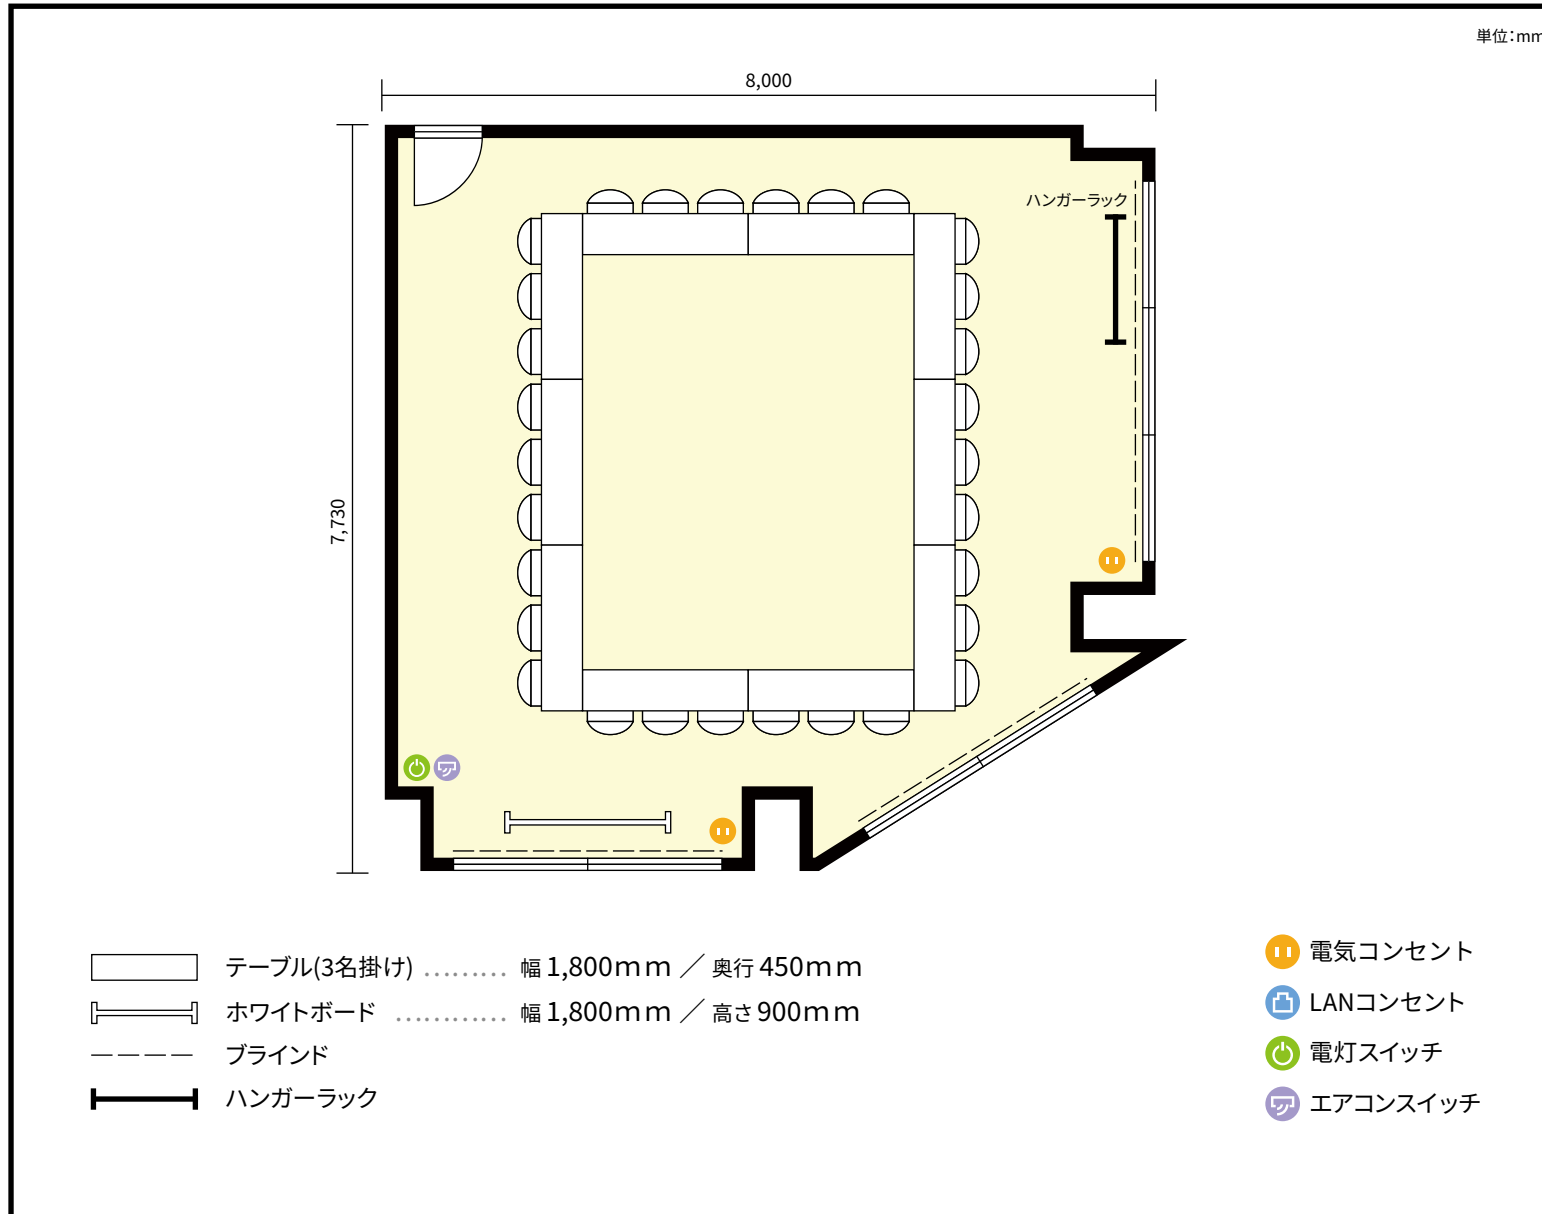

8階 第4会議室 / 口の字

〒460-0002 愛知県名古屋市中区丸の内3-7-19 法研中部ビル 8階

利用人数 最大利用人数 (※講師席を除く)	
口の字	30名
施設情報	
面積	52.2 m ² (15.79 坪)
天井高	2,450mm
ドア開口部	横 770mm 縦 2,000mm
備考	