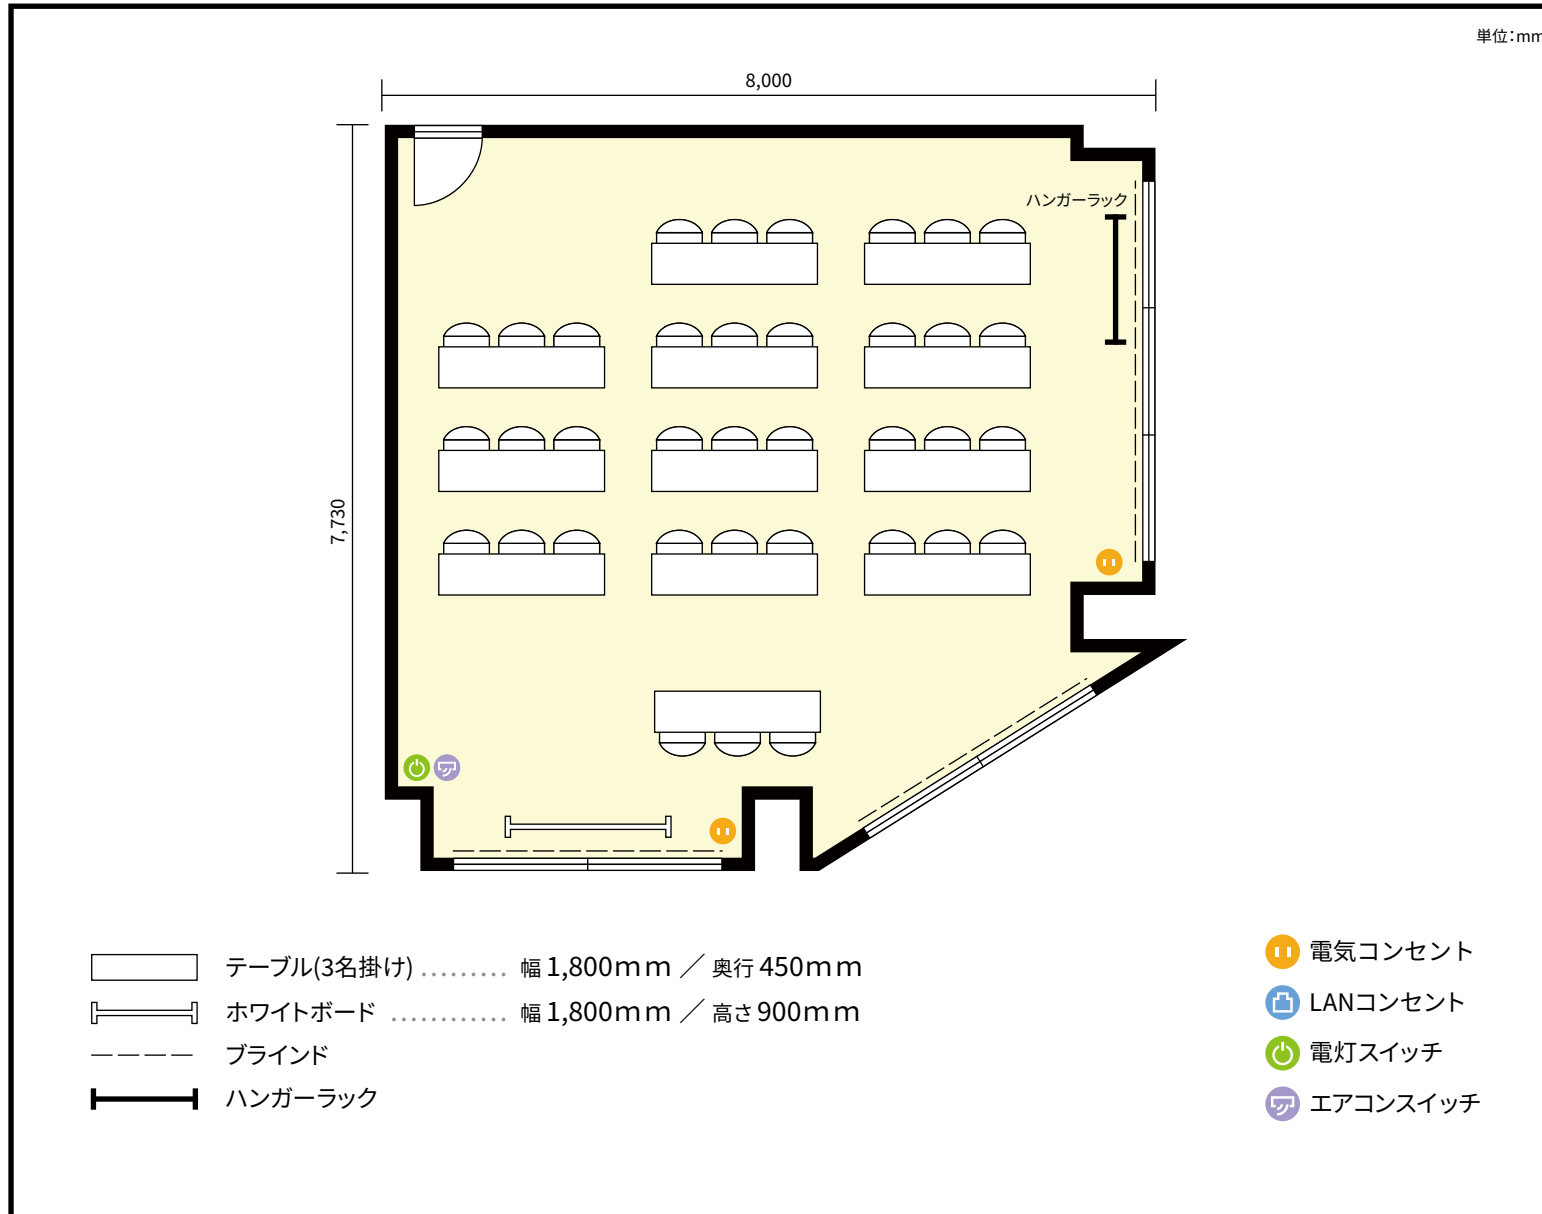

8階 第4会議室 / スクール

〒460-0002 愛知県名古屋市中区丸の内3-7-19 法研中部ビル 8階

利用人数 最大利用人数 (※講師席を除く)

スクール 33名

施設情報

面積 52.2 m² (15.79 坪)

天井高 2,450mm

ドア開口部 横 770mm
縦 2,000mm