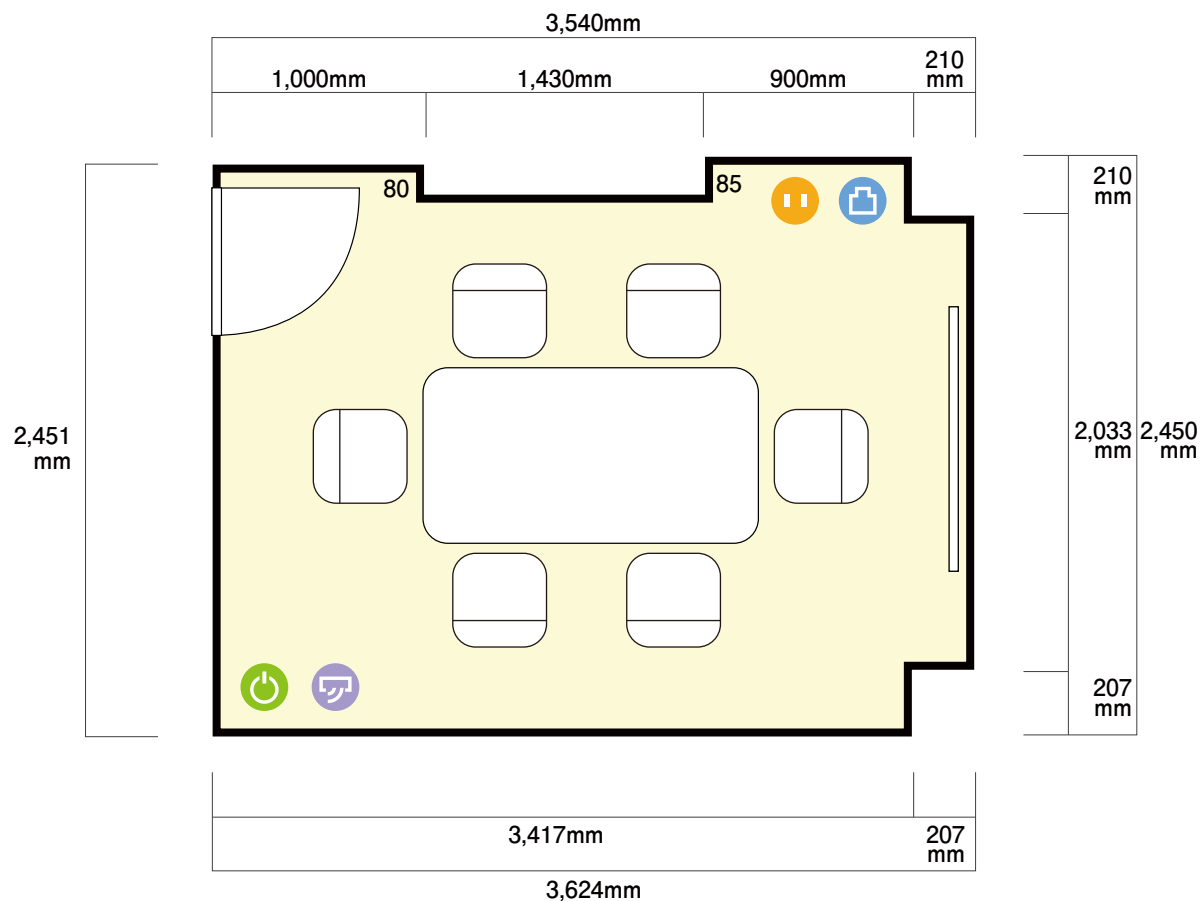

4階

434小型会議室

上海市静安区延安中路1440号 阿波罗大厦 B1.3.4.6階

- 🔌 電気コンセント
- 🔌 電灯スイッチ
- 🌐 LANコンセント
- 🌬️ エアコンスイッチ

利用人数 (最大利用人数)

口の字 6名

施設情報

面積 8.4 m²

天井高 2,307mm

ドア開口部 横 790mm
縦 2,205mm

窓 0箇所

備考