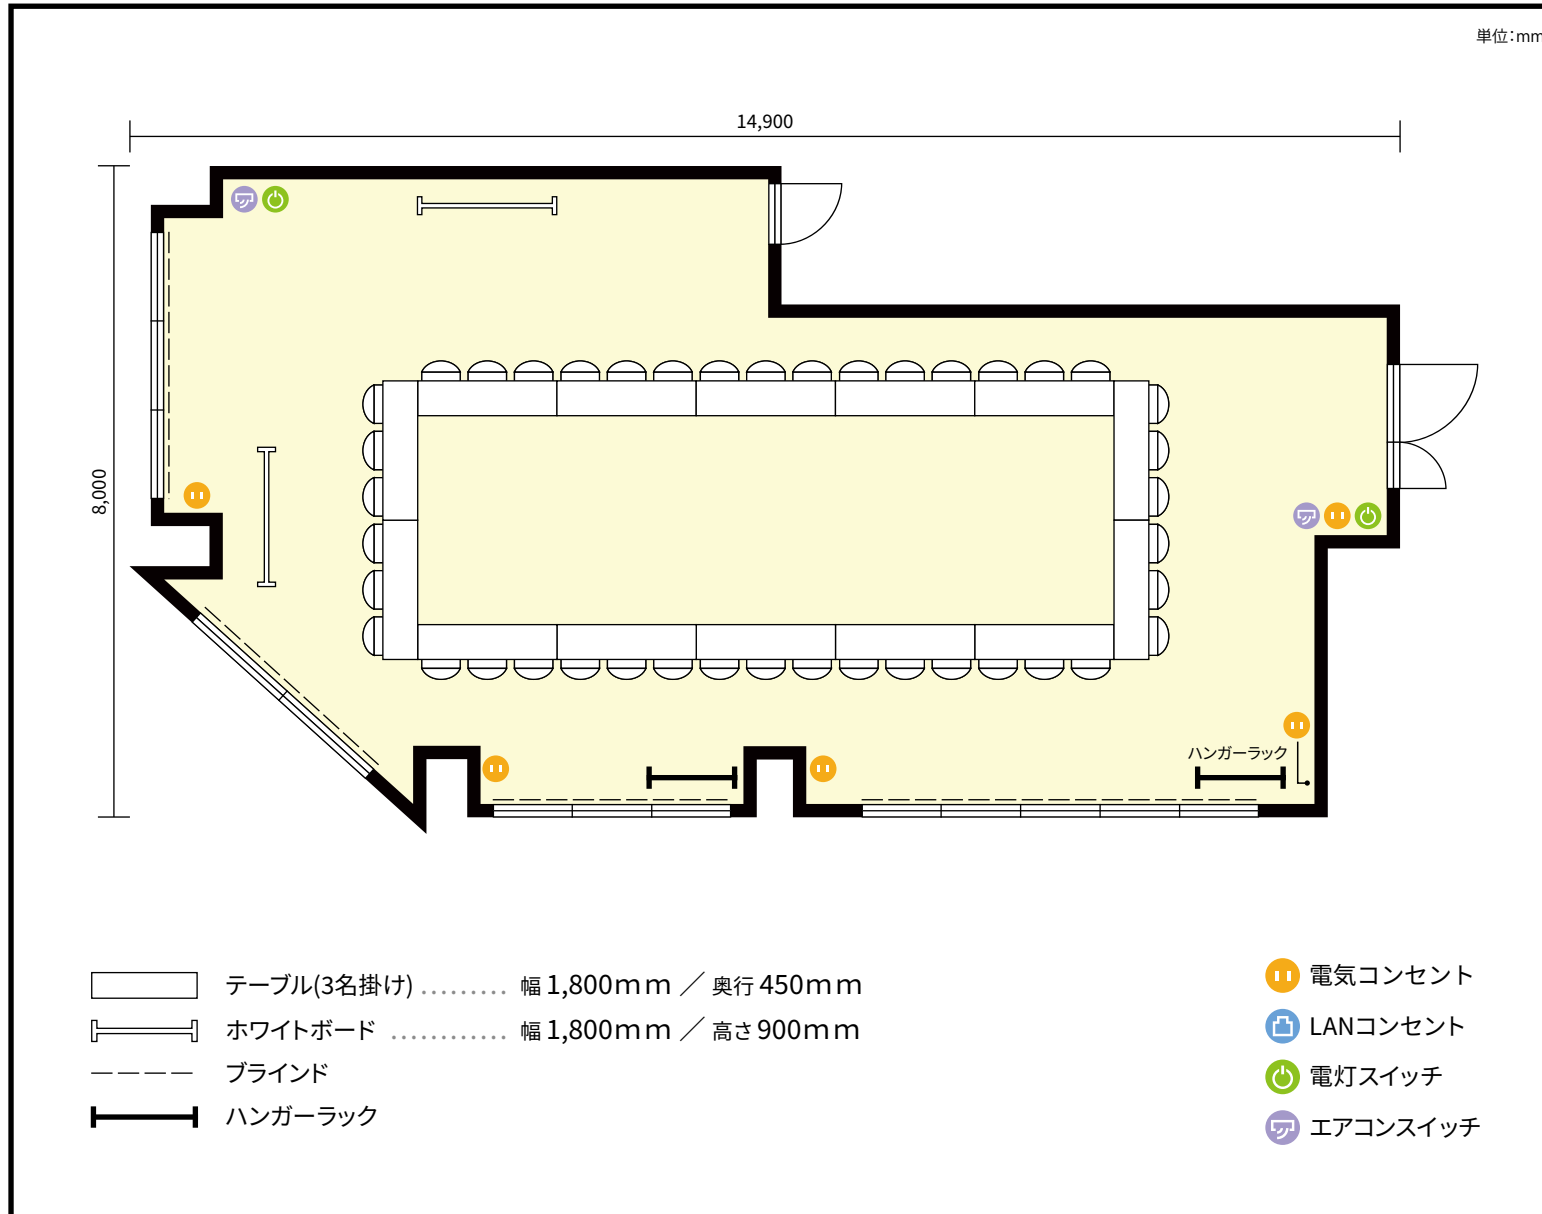

8階 第3+4会議室 / 口の字

〒460-0002 愛知県名古屋市中区丸の内3-7-19 法研中部ビル 8階

利用人数 最大利用人数 (※講師席を除く)

口の字 42名

施設情報

面積 97.4 m² (29.5 坪)

天井高 2,450mm

ドア開口部 横 1,330mm
縦 2,110mm