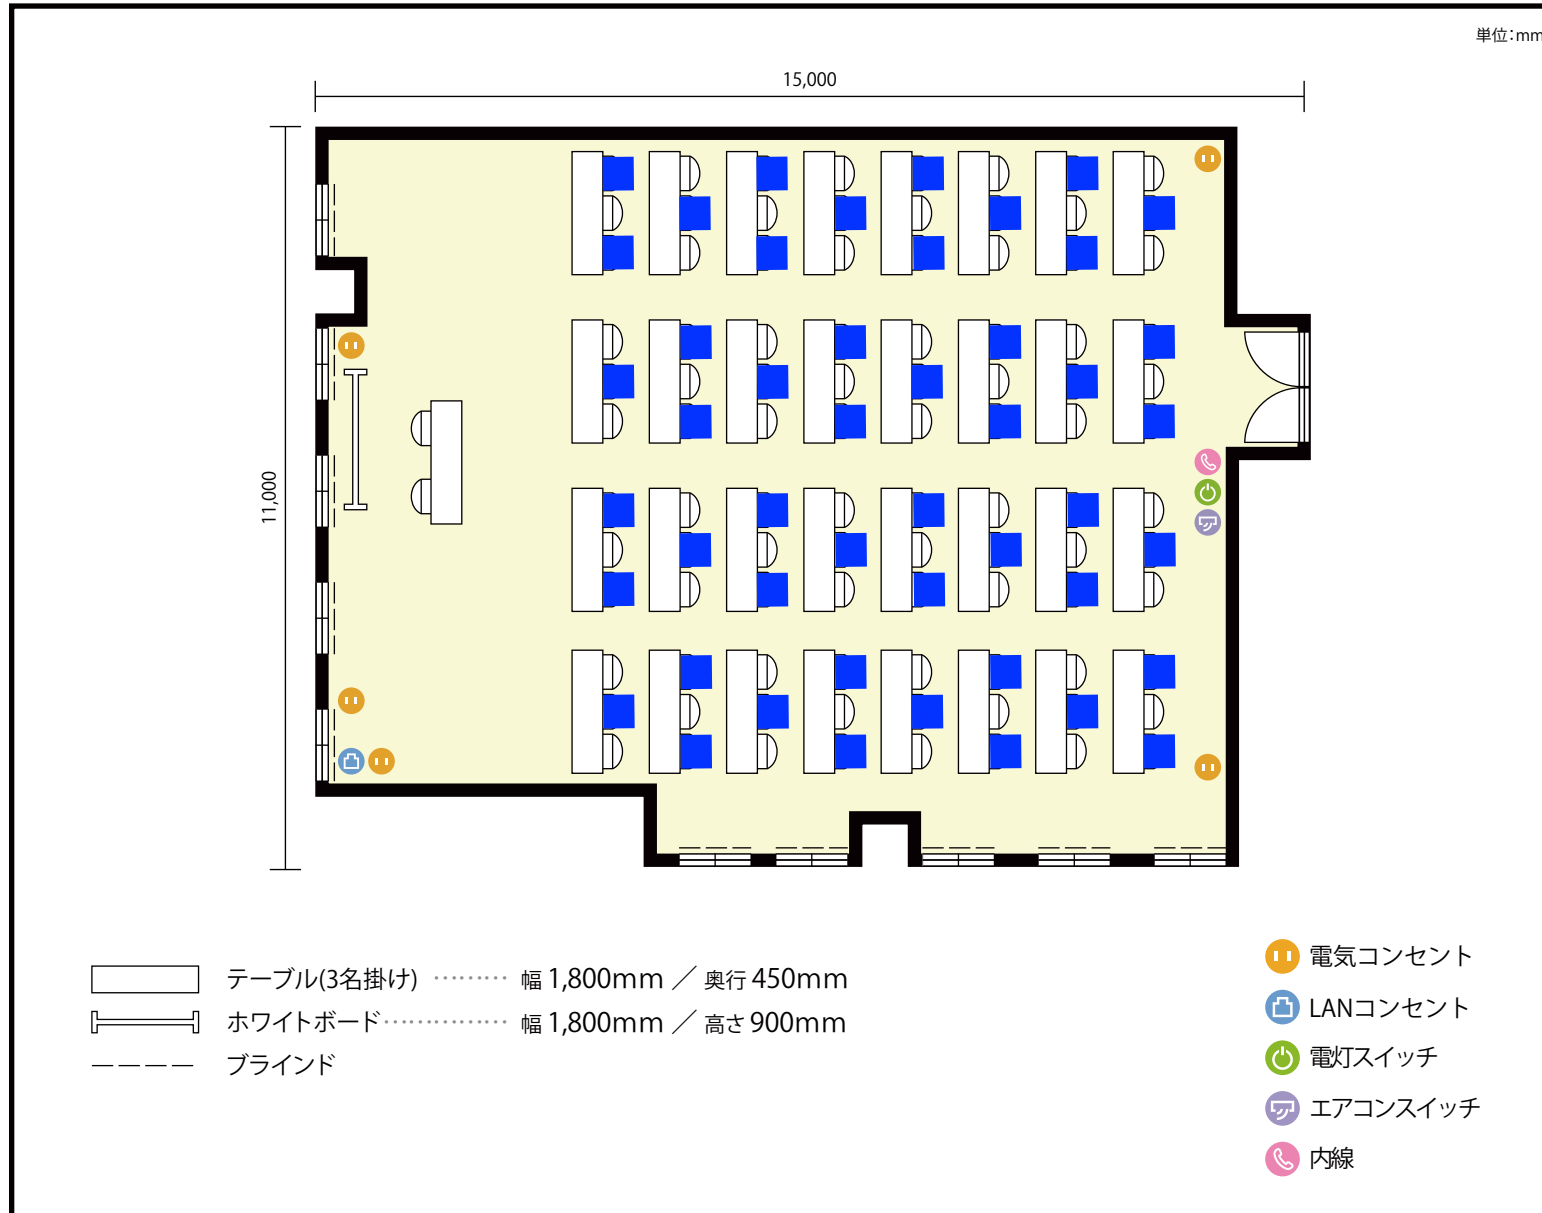

13階 第1会議室 / スクール

〒451-0045 愛知県名古屋市西区名駅2-27-8 名古屋プライムセントラルタワー 13階

利用人数 最大利用人数 (※講師席を除く)

スクール 96名

施設情報

面積 158.6 m² (47.97 坪)

天井高 2,800mm

ドア開口部 横 1,600mm
縦 2,200mm

備考

13階 第1会議室 / スクール

〒451-0045 愛知県名古屋市西区名駅2-27-8 名古屋プライムセントラルタワー 13階

利用人数 最大利用人数 (※講師席を除く)

ソーシャルディスタンス(5割)スクール48名

施設情報

面積 158.6 m² (47.97 坪)

天井高 2,800mm

ドア開口部 横 1,600mm
縦 2,200mm

備考

13階 第1会議室 / スクール

〒451-0045 愛知県名古屋市西区名駅2-27-8 名古屋プライムセントラルタワー 13階

利用人数 最大利用人数 (※講師席を除く)

ソーシャルディスタンス(3割)スクール32名

施設情報

面積 158.6 m² (47.97 坪)

天井高 2,800mm

ドア開口部 横 1,800mm
縦 2,200mm

備考