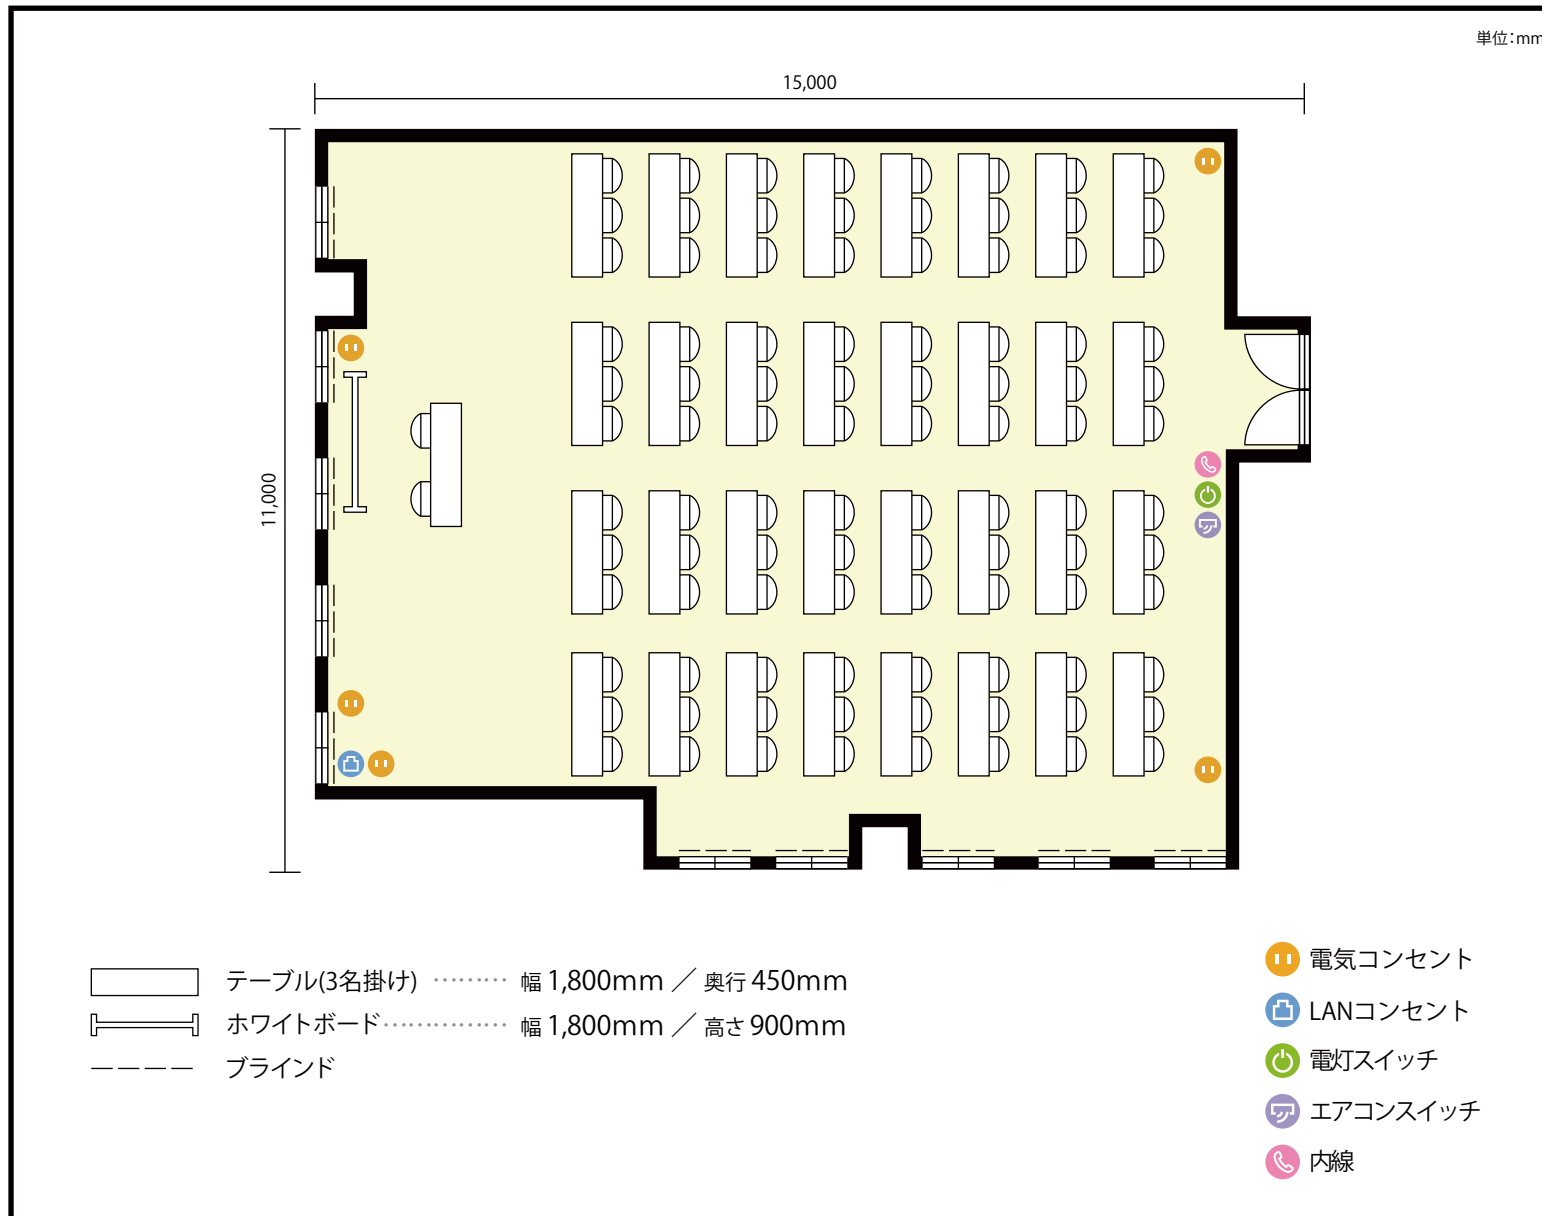

13階 第1会議室 / スクール

〒451-0045 愛知県名古屋市西区名駅2-27-8 名古屋プライムセントラルタワー 13階

利用人数 最大利用人数 (※講師席を除く)

スクール 96名

施設情報

面積 158.6 m² (47.97 坪)

天井高 2,800mm

ドア開口部 横 1,600mm
縦 2,200mm

備考

13階 第1会議室 / スクール

〒451-0045 愛知県名古屋市西区名駅2-27-8 名古屋プライムセントラルタワー 13階

利用人数 最大利用人数 (※講師席を除く)

ソーシャルディスタンス(5割)スクール48名

施設情報

面積 158.6 m² (47.97 坪)

天井高 2,800mm

ドア開口部 横 1,600mm
縦 2,200mm

備考

13階 第1会議室 / スクール

〒451-0045 愛知県名古屋市西区名駅2-27-8 名古屋プライムセントラルタワー 13階

利用人数 最大利用人数 (※講師席を除く)

ソーシャルディスタンス(3割)スクール32名

施設情報

面積 158.6 m² (47.97 坪)

天井高 2,800mm

ドア開口部 横 1,800mm
縦 2,200mm

備考