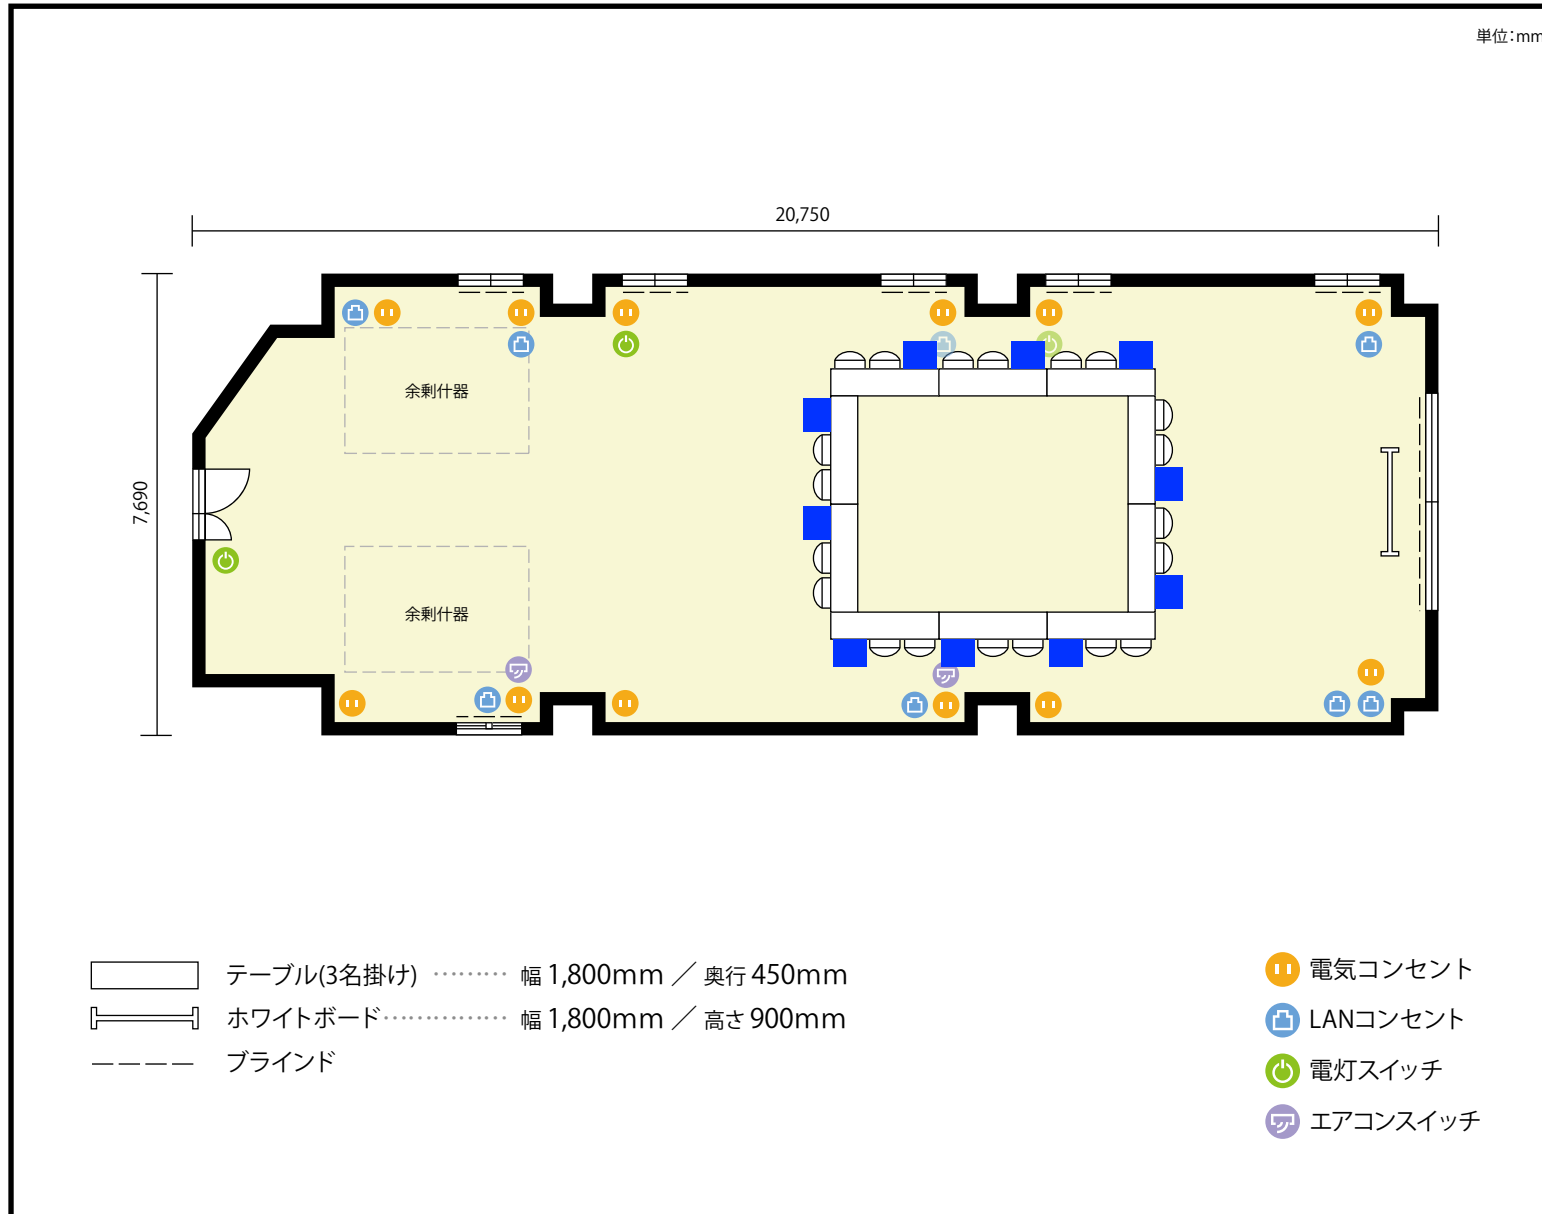

**備考**

2階 第1会議室(1/4収容) / 口の字

〒460-0002 愛知県名古屋市中区丸の内3-17-6 ナカトウ丸の内ビル 2階

利用人数 最大利用人数(※講師席を除く)

ソーシャルディスタンス(5割)口の字 15名

### 施設情報

面積 168.33 m<sup>2</sup> (50.91 坪)

天井高 2,790mm

ドア開口部 横 1,200mm  
縦 2,000mm

### 備考

2階 第1会議室(1/4収容) / 口の字

〒460-0002 愛知県名古屋市中区丸の内3-17-6 ナカトウ丸の内ビル 2階

利用人数 最大利用人数(※講師席を除く)

ソーシャルディスタンス(3割)口の字 10名

施設情報

面積 168.33 m<sup>2</sup> (50.91 坪)

天井高 2,790mm

ドア開口部 横 1,200mm  
縦 2,000mm

備考