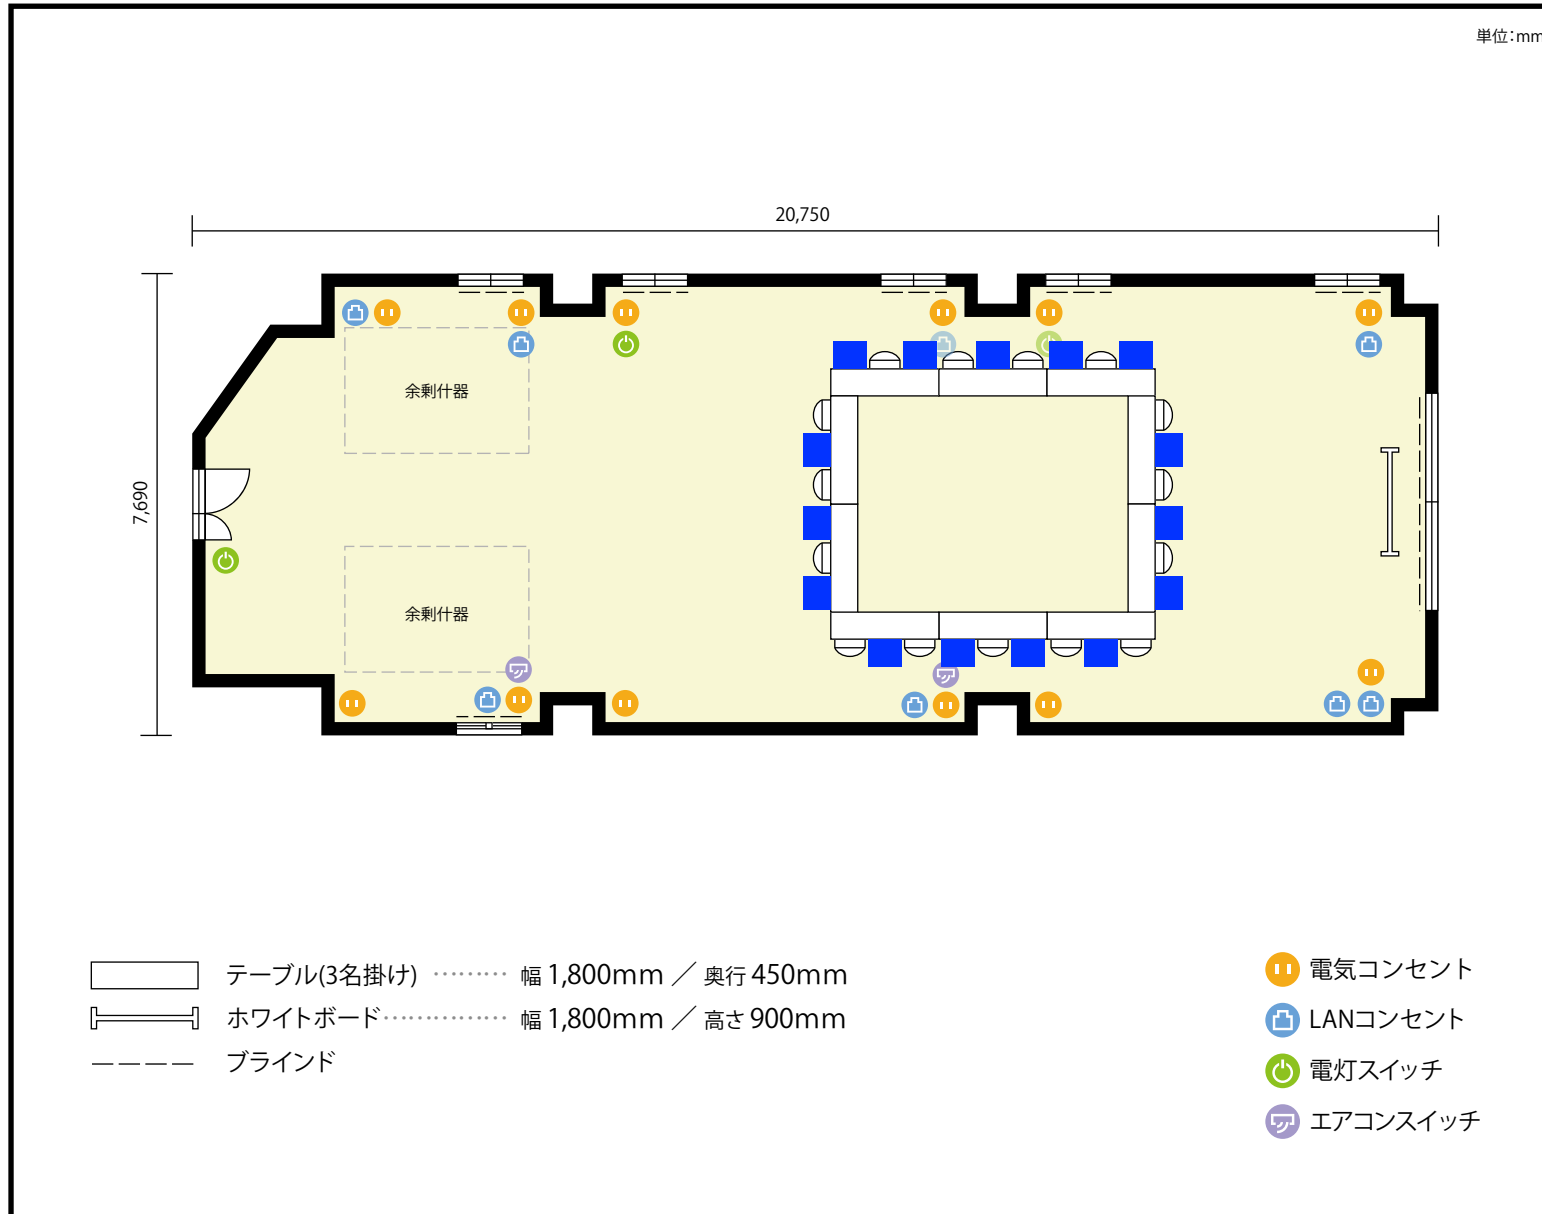

2階 第1会議室(1/4収容) / 口の字

〒460-0002 愛知県名古屋市中区丸の内3-17-6 ナカトウ丸の内ビル 2階

**利用人数** 最大利用人数 (※講師席を除く)

口の字 30名

**施設情報**

面積 168.33 m<sup>2</sup> (50.91 坪)

天井高 2,790mm

ドア開口部 横 1,200mm  
縦 2,000mm

**備考**

2階 第1会議室(1/4収容) / 口の字

〒460-0002 愛知県名古屋市中区丸の内3-17-6 ナカトウ丸の内ビル 2階

利用人数 最大利用人数(※講師席を除く)

ソーシャルディスタンス(5割)口の字 15名

### 施設情報

面積 168.33 m<sup>2</sup> (50.91 坪)

天井高 2,790mm

ドア開口部 横 1,200mm  
縦 2,000mm

ドア開口部 横 1,200mm  
縦 2,000mm

備考