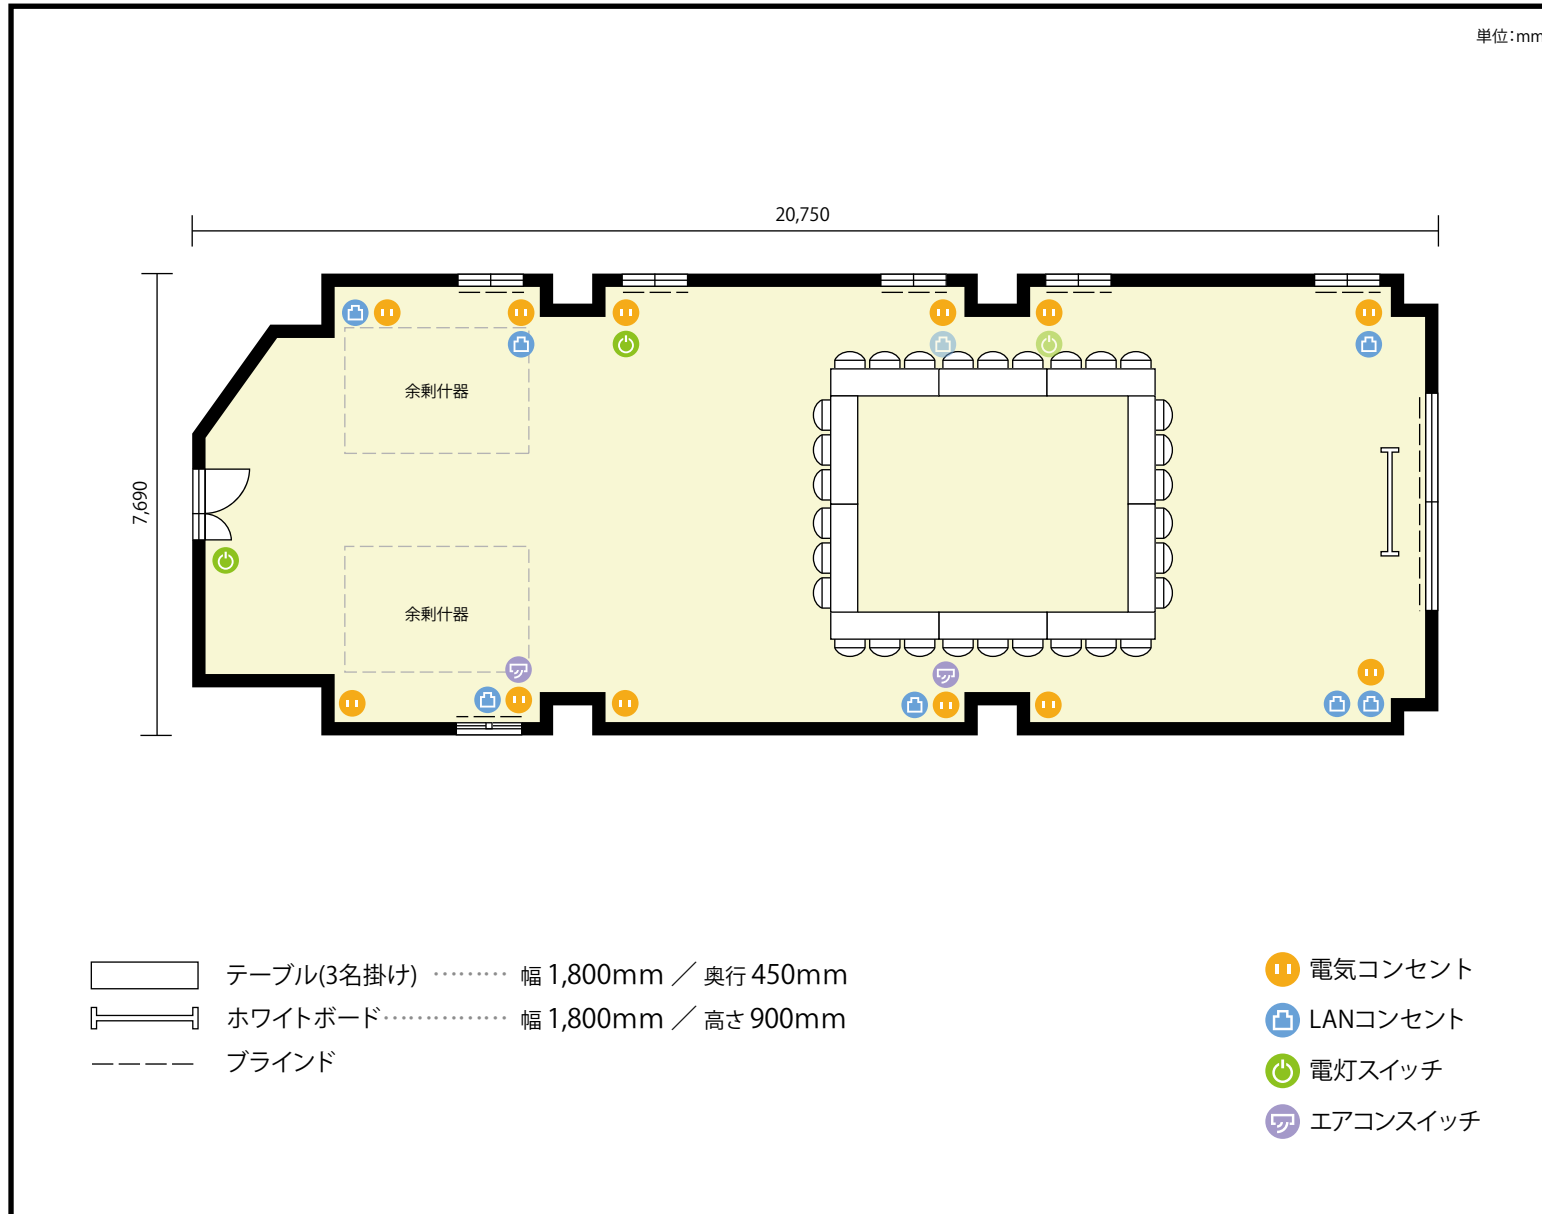

2階 第1会議室(1/4収容) / 口の字

〒460-0002 愛知県名古屋市中区丸の内3-17-6 ナカトウ丸の内ビル 2階

**利用人数** 最大利用人数 (※講師席を除く)

口の字 30名

**施設情報**

面積 168.33 m<sup>2</sup> (50.91 坪)

天井高 2,790mm

ドア開口部 横 1,200mm  
縦 2,000mm

**備考**

2階 第1会議室(1/4収容) / 口の字

〒460-0002 愛知県名古屋市中区丸の内3-17-6 ナカトウ丸の内ビル 2階

利用人数 最大利用人数(※講師席を除く)

ソーシャルディスタンス(5割)口の字 15名

### 施設情報

面積 168.33 m<sup>2</sup> (50.91 坪)

天井高 2,790mm

ドア開口部 横 1,200mm  
縦 2,000mm

ドア開口部 横 1,200mm  
縦 2,000mm

備考