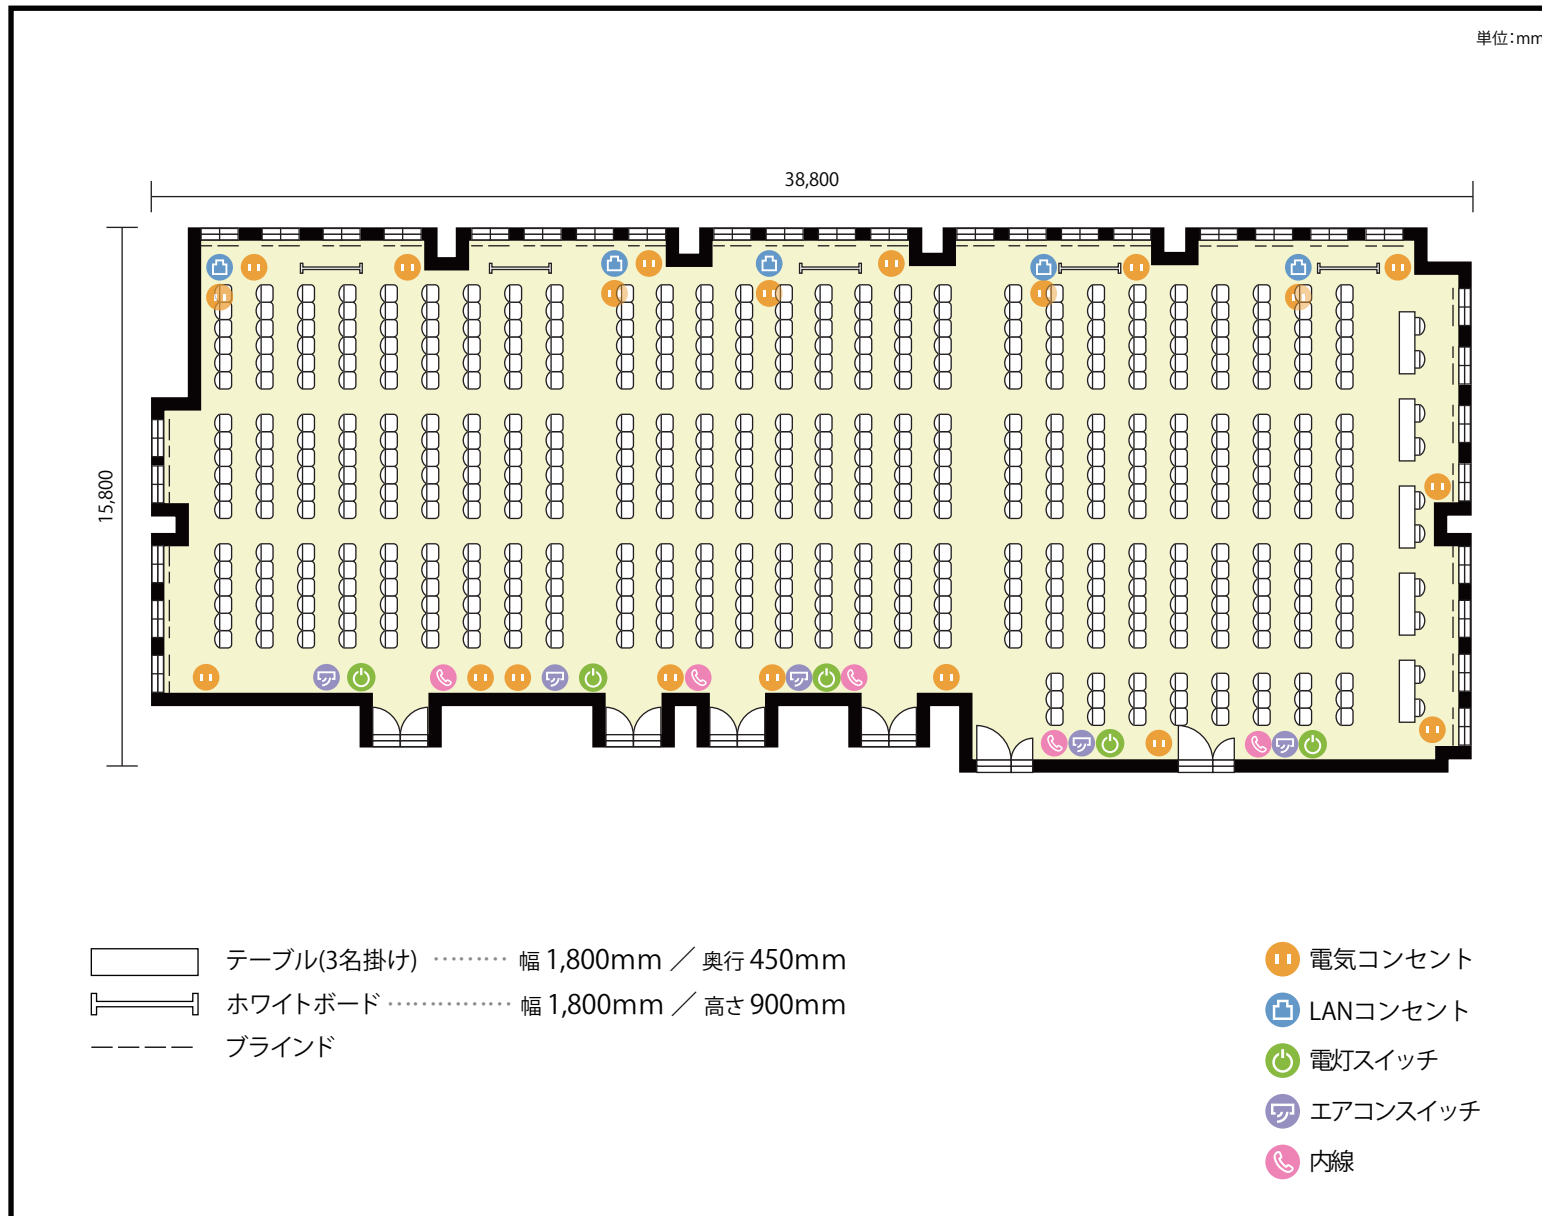

13階 プライムホール(第1+2+3+4+5会議室) / シアター 〒451-0045 愛知県名古屋市西区名駅2-27-8 名古屋プライムセントラルタワー 13階

利用人数 最大利用人数(※講師席を除く)

シアター 510名

施設情報

面積 599.9 m² (181.46 坪)

天井高 2,800mm

ドア開口部 横 1,600mm
縦 2,200mm

備考