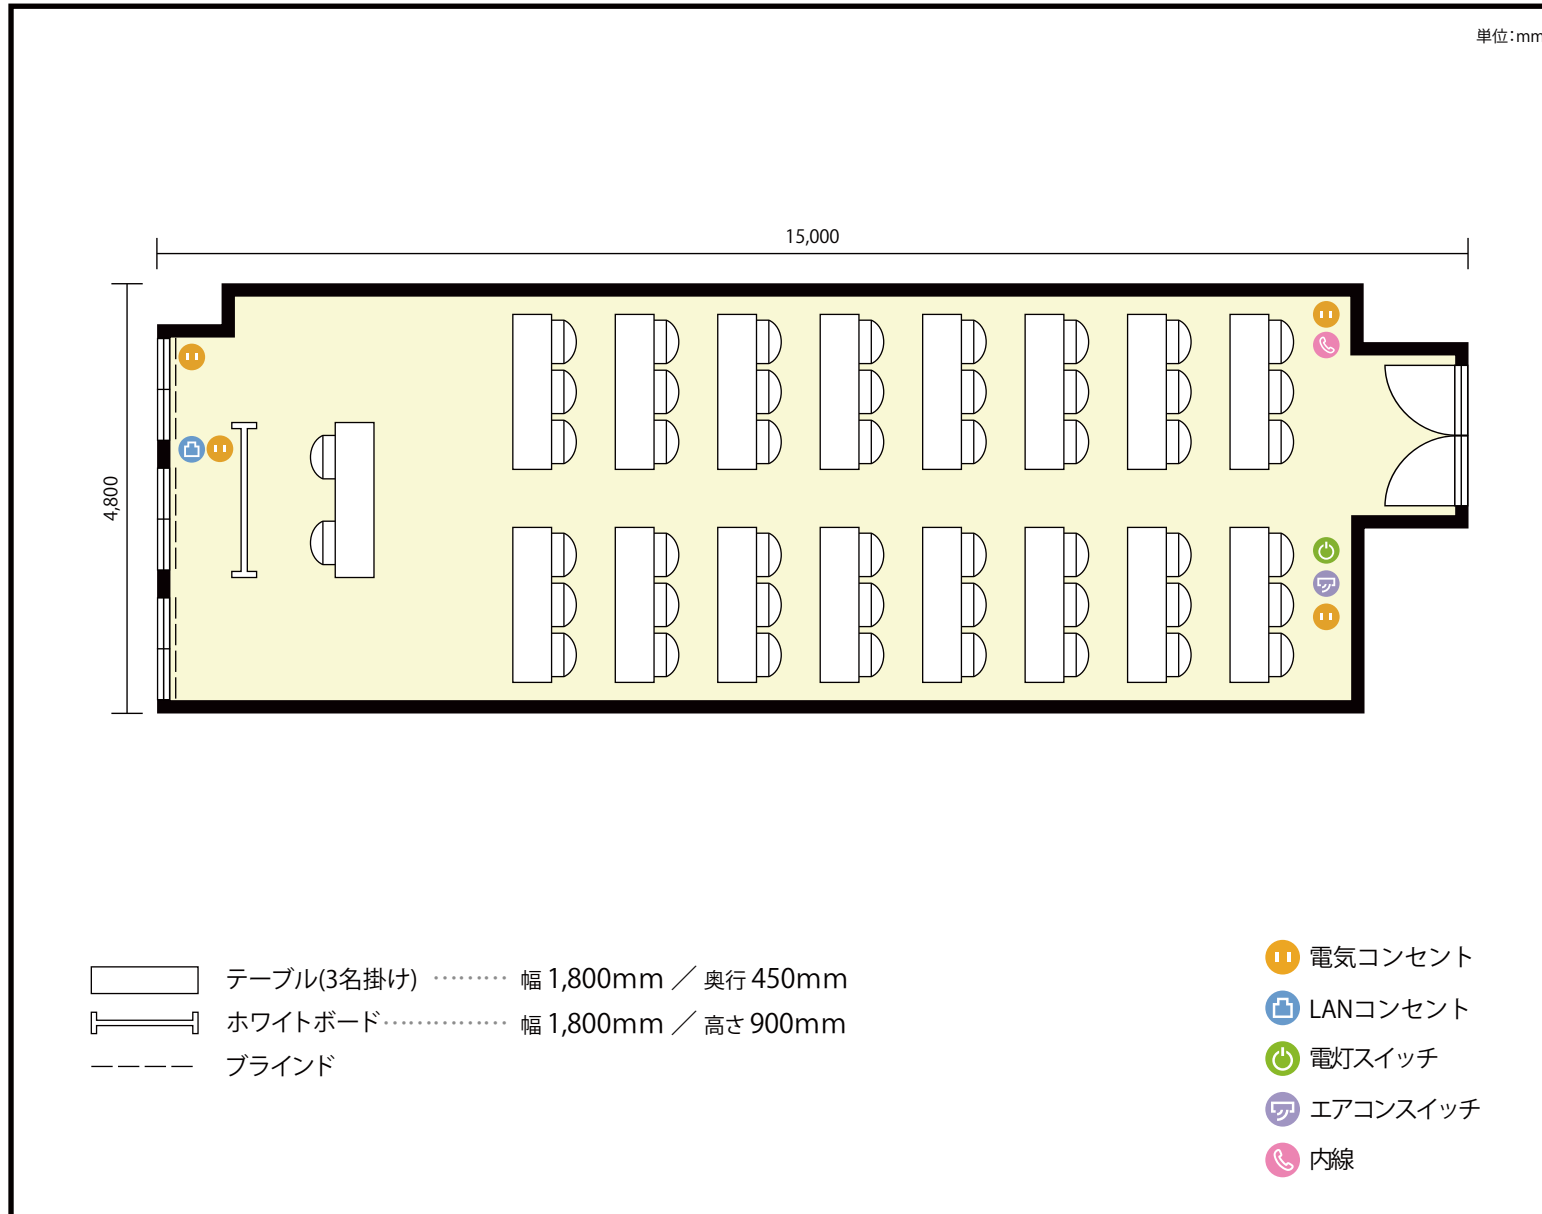

13階 第2会議室 / スクール

〒451-0045 愛知県名古屋市西区名駅2-27-8 名古屋プライムセントラルタワー 13階

利用人数 最大利用人数 (※講師席を除く)

スクール 48名

施設情報

面積 71.6 m² (21.65 坪)

天井高 2,800mm

ドア開口部 横 1,600mm
縦 2,200mm

備考

13階 第2会議室 / スクール

〒451-0045 愛知県名古屋市西区名駅2-27-8 名古屋プライムセントラルタワー 13階

利用人数 最大利用人数 (※講師席を除く)

ソーシャルディスタンス(5割)スクール24名

施設情報

面積 71.6 m² (21.65 坪)

天井高 2,800mm

ドア開口部 横 1,600mm
縦 2,200mm

備考

13階 第2会議室 / スクール

〒451-0045 愛知県名古屋市西区名駅2-27-8 名古屋プライムセントラルタワー 13階

利用人数 最大利用人数 (※講師席を除く)

ソーシャルディスタンス(3割)スクール16名

施設情報

面積 71.6 m² (21.65 坪)

天井高 2,800mm

ドア開口部 横 1,600mm
縦 2,200mm

備考