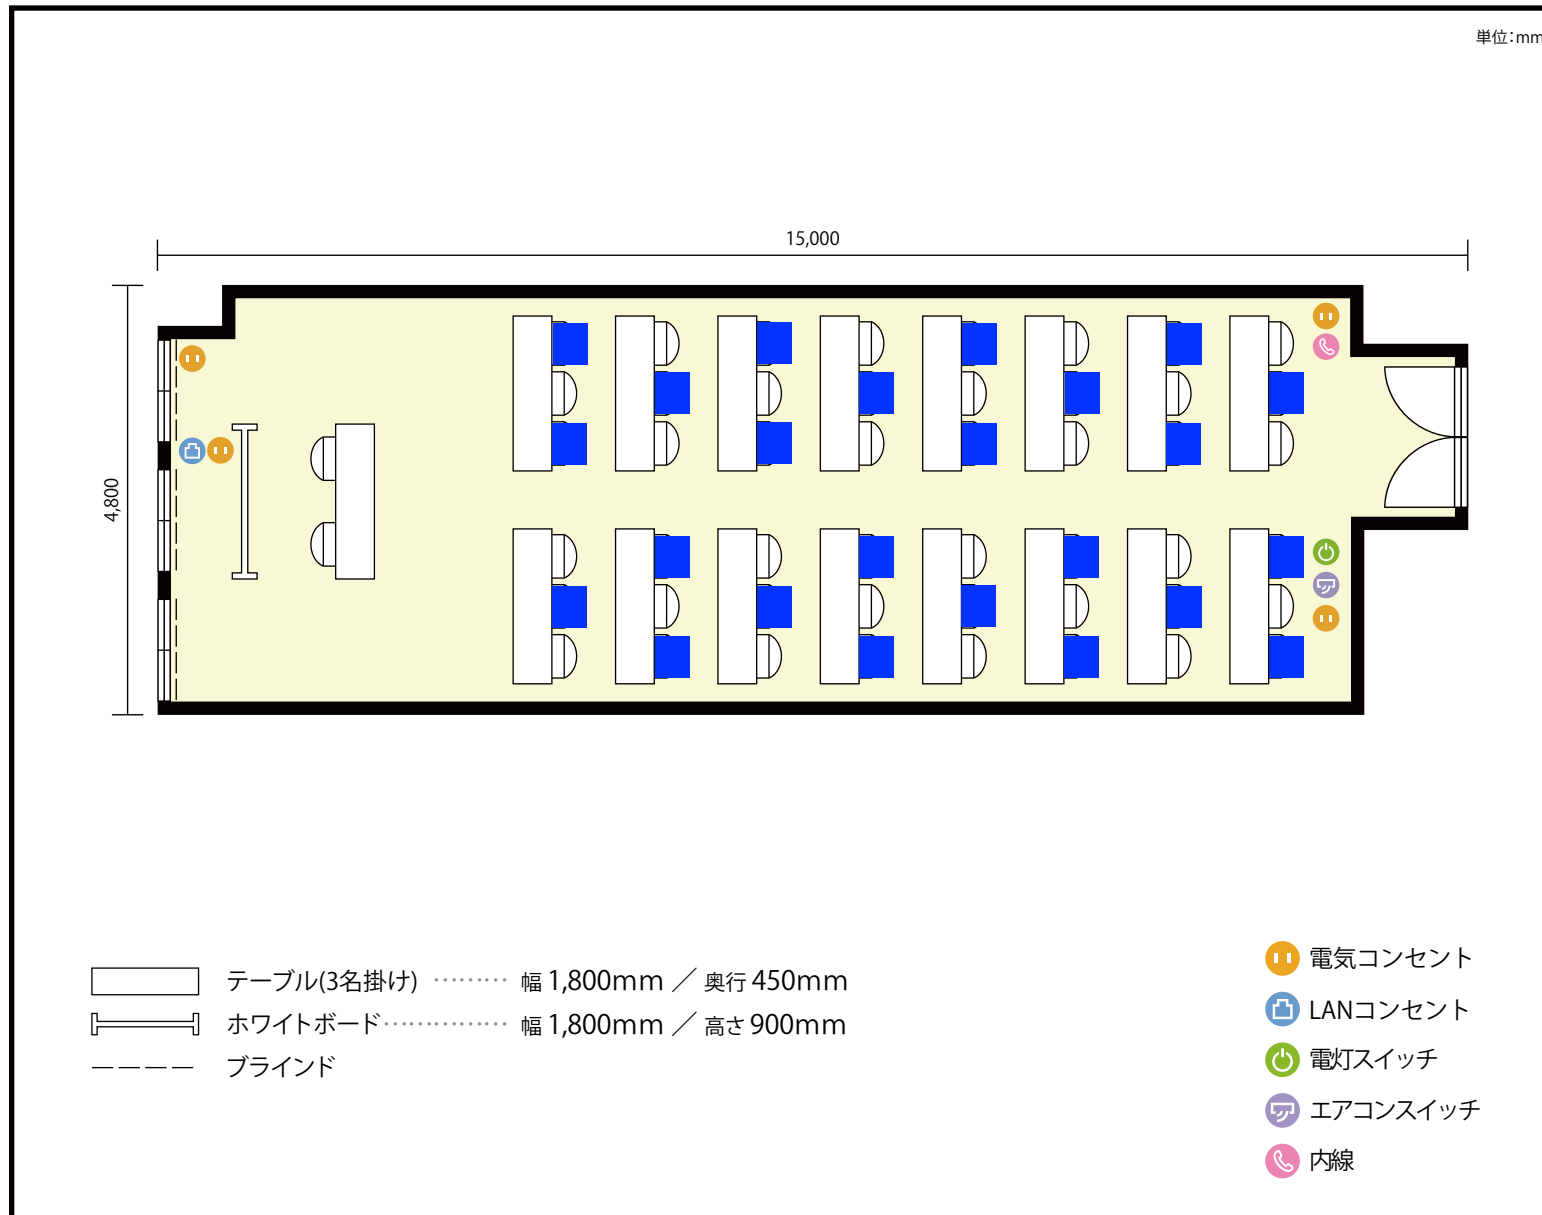

13階 第2会議室 / スクール

〒451-0045 愛知県名古屋市西区名駅2-27-8 名古屋プライムセントラルタワー 13階

利用人数 最大利用人数 (※講師席を除く)

スクール 48名

施設情報

面積 71.6 m² (21.65 坪)

天井高 2,800mm

ドア開口部 横 1,600mm
縦 2,200mm

備考

13階 第2会議室 / スクール

〒451-0045 愛知県名古屋市西区名駅2-27-8 名古屋プライムセントラルタワー 13階

利用人数 最大利用人数 (※講師席を除く)

ソーシャルディスタンス(5割)スクール24名

施設情報

面積 71.6 m² (21.65 坪)

天井高 2,800mm

ドア開口部 横 1,600mm
縦 2,200mm

備考

13階 第2会議室 / スクール

〒451-0045 愛知県名古屋市西区名駅2-27-8 名古屋プライムセントラルタワー 13階

利用人数 最大利用人数 (※講師席を除く)

ソーシャルディスタンス(3割)スクール16名

施設情報

面積 71.6 m² (21.65 坪)

天井高 2,800mm

ドア開口部 横 1,600mm
縦 2,200mm

備考