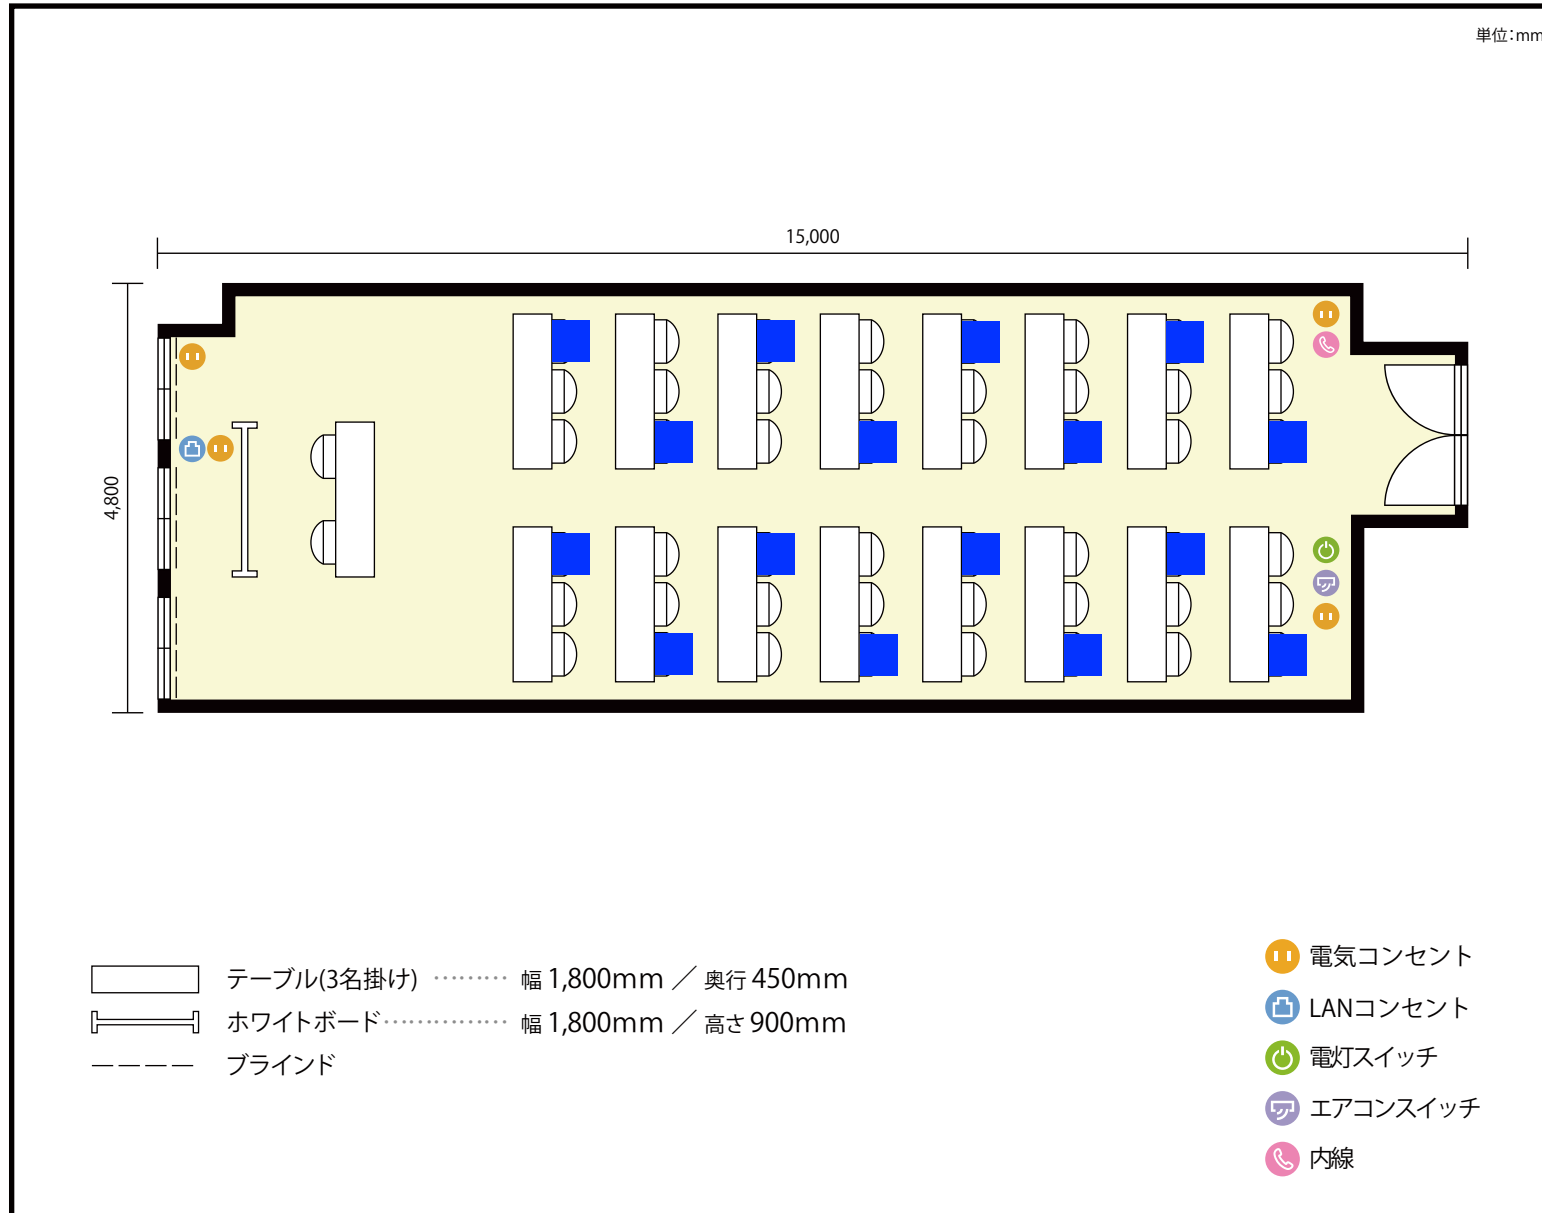

13階 第2会議室 / スクール

〒451-0045 愛知県名古屋市西区名駅2-27-8 名古屋プライムセントラルタワー 13階

利用人数 最大利用人数 (※講師席を除く)

スクール 48名

施設情報

面積 71.6 m² (21.65 坪)

天井高 2,800mm

ドア開口部 横 1,600mm
縦 2,200mm

備考

13階 第2会議室 / スクール

〒451-0045 愛知県名古屋市西区名駅2-27-8 名古屋プライムセントラルタワー 13階

利用人数 最大利用人数 (※講師席を除く)

ソーシャルディスタンス(5割)スクール24名

施設情報

面積 71.6 m² (21.65 坪)

天井高 2,800mm

ドア開口部 横 1,600mm
縦 2,200mm

備考

13階 第2会議室 / スクール

〒451-0045 愛知県名古屋市西区名駅2-27-8 名古屋プライムセントラルタワー 13階

利用人数 最大利用人数 (※講師席を除く)

ソーシャルディスタンス(3割)スクール16名

施設情報

面積 71.6 m² (21.65 坪)

天井高 2,800mm

ドア開口部 横 1,600mm
縦 2,200mm

備考