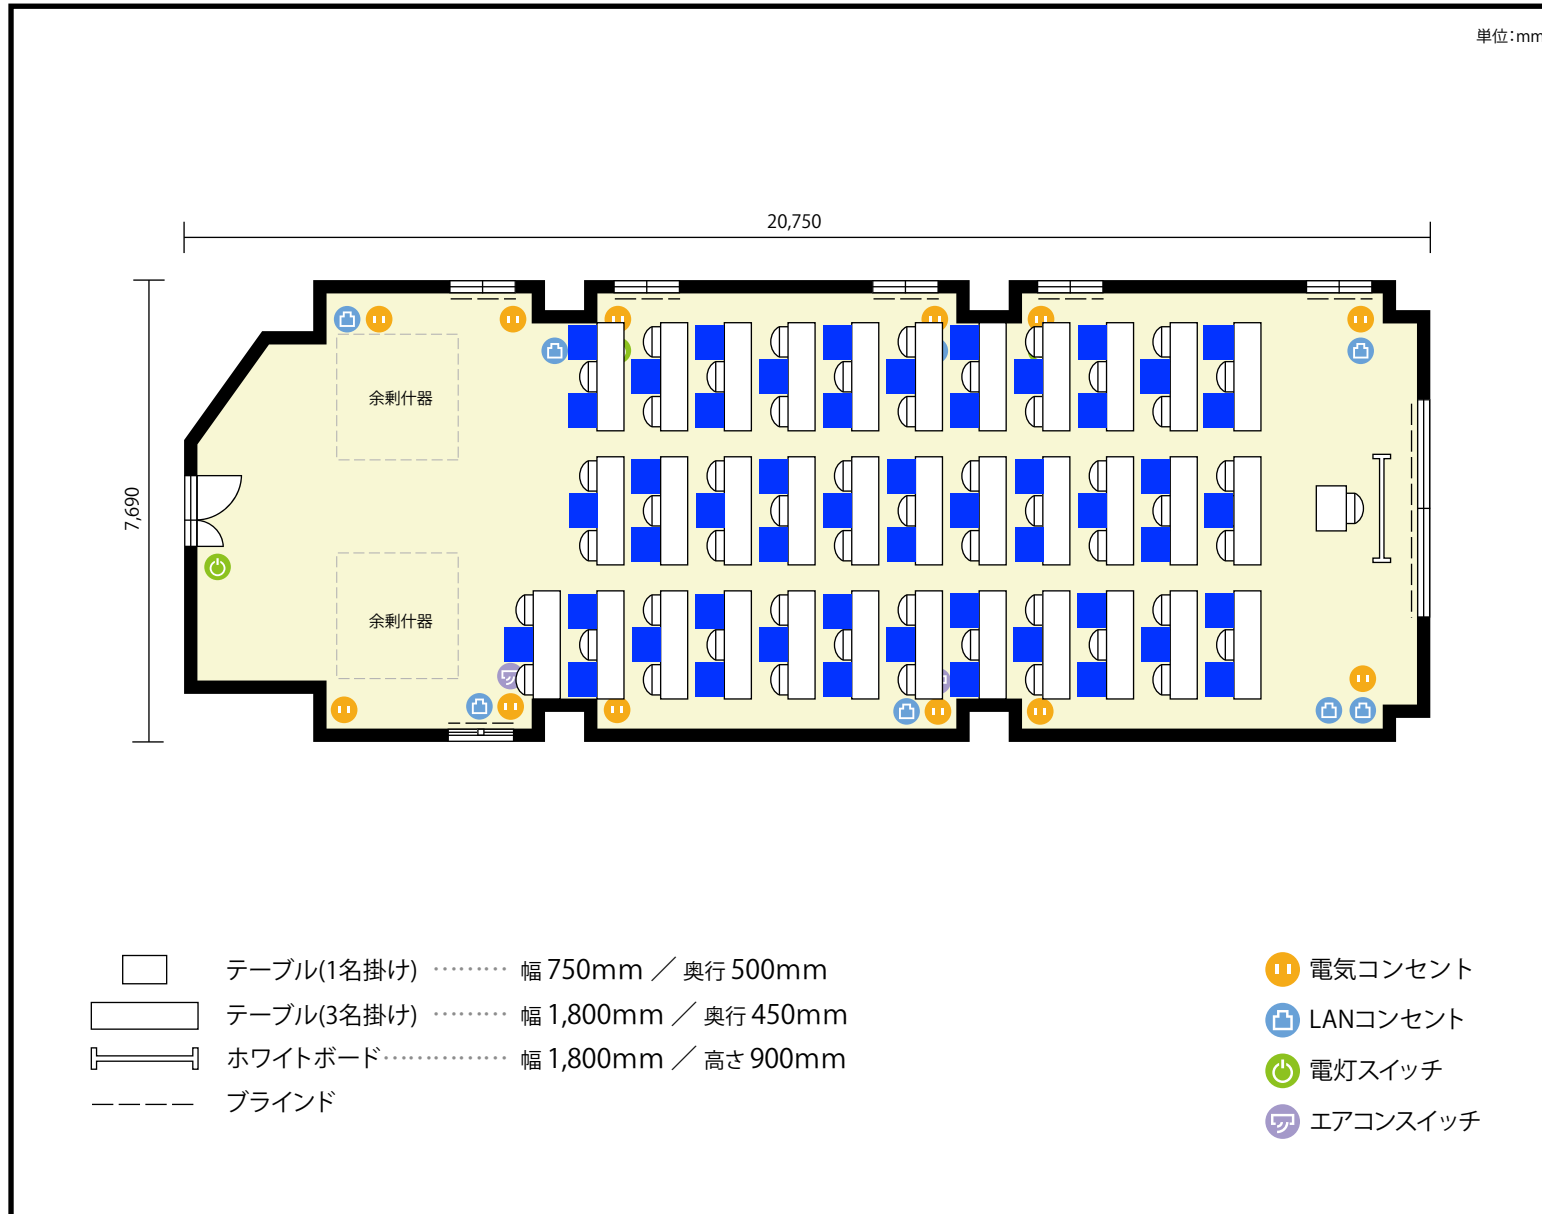

2階 第1会議室(3/4収容) / スクール

〒460-0002 愛知県名古屋市中区丸の内3-17-6 ナカトウ丸の内ビル 2階

利用人数 最大利用人数 (※講師席を除く)

スクール 100名

施設情報

面積 168.33 m² (50.91 坪)

天井高 2,790mm

ドア開口部 横 1,200mm
縦 2,000mm

備考

2階 第1会議室(3/4収容) / スクール

〒460-0002 愛知県名古屋市中区丸の内3-17-6 ナカトウ丸の内ビル 2階

利用人数 最大利用人数 (※講師席を除く)

ソーシャルディスタンス(5割)スクール51名

施設情報

面積 168.33 m² (50.91 坪)

天井高 2,790mm

ドア開口部 横 1,200mm
縦 2,000mm

備考

2階 第1会議室(3/4収容) / スクール

〒460-0002 愛知県名古屋市中区丸の内3-17-6 ナカトウ丸の内ビル 2階

利用人数 最大利用人数 (※講師席を除く)

ソーシャルディスタンス(3割)スクール34名

施設情報

面積 168.33 m² (50.91 坪)

天井高 2,790mm

ドア開口部 横 1,200mm
縦 2,000mm

備考