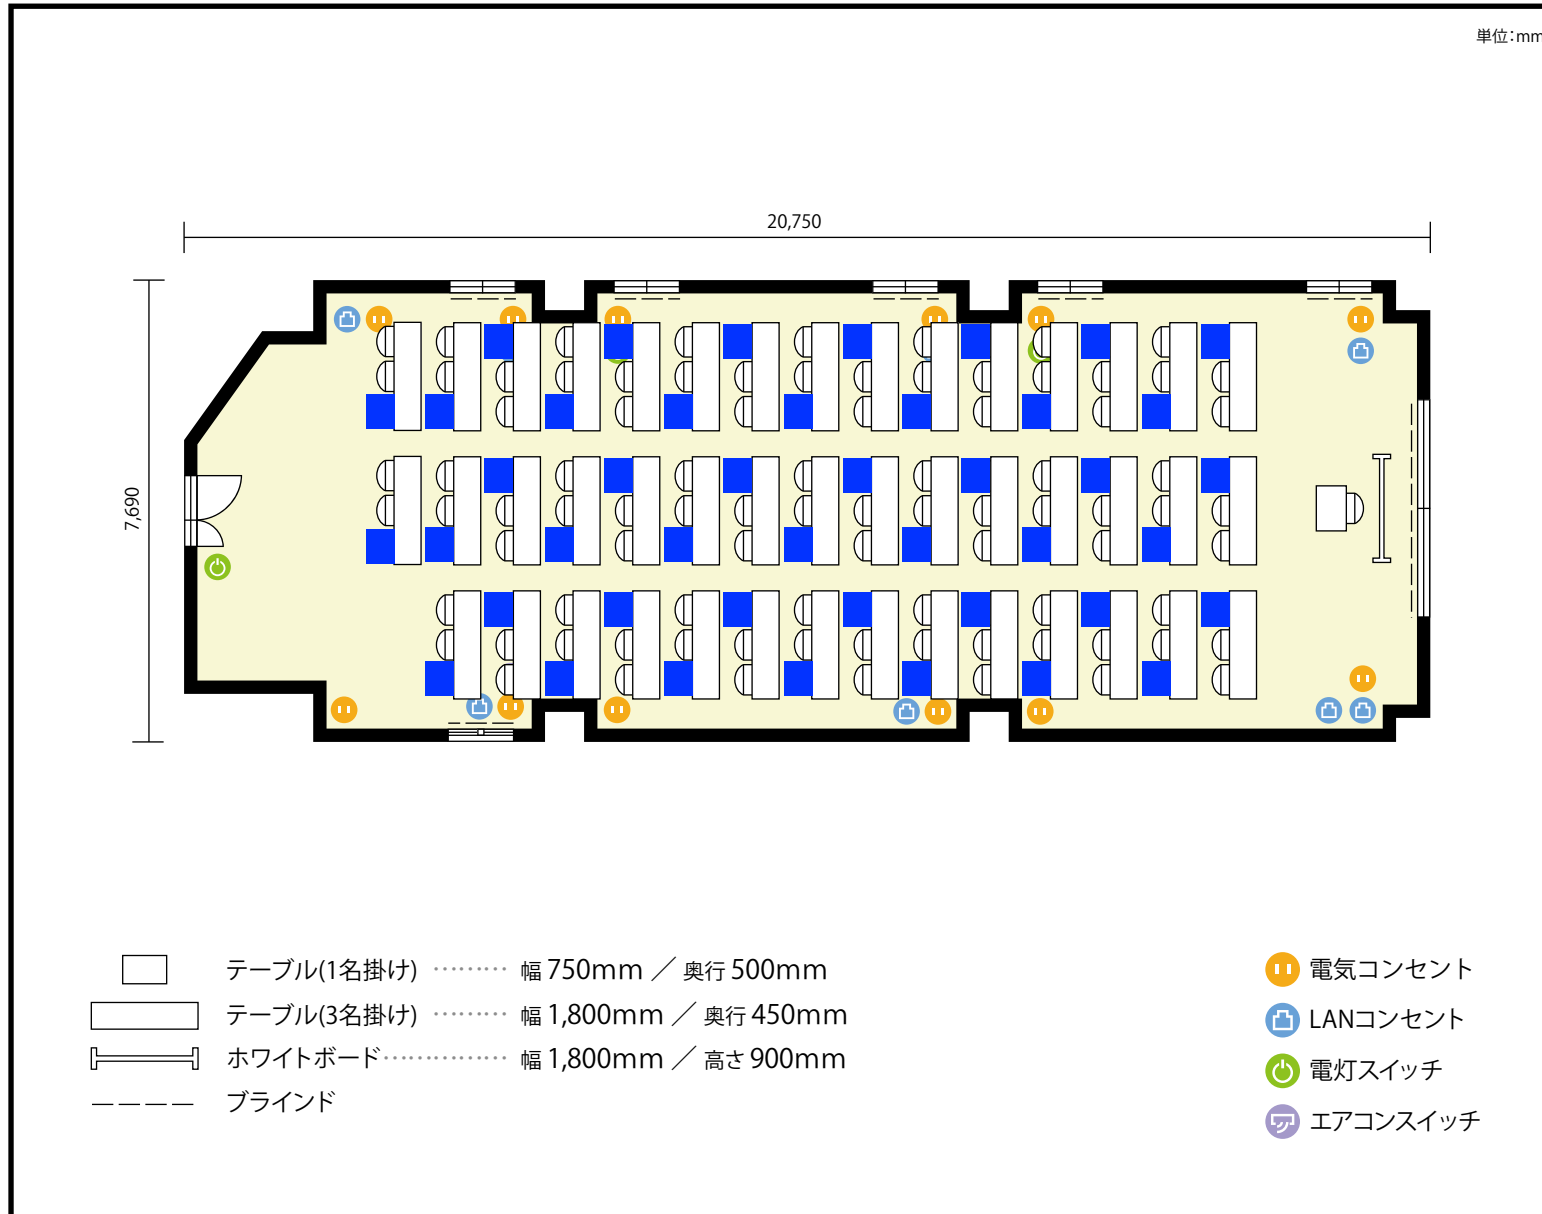

2階 第1会議室(4/4収容) / スクール

〒460-0002 愛知県名古屋市中区丸の内3-17-6 ナカトウ丸の内ビル 2階

利用人数 最大利用人数 (※講師席を除く)

スクール 132名

施設情報

面積 168.33 m² (50.91 坪)

天井高 2,790mm

ドア開口部 横 1,200mm
縦 2,000mm

備考

2階 第1会議室(4/4収容) / スクール

〒460-0002 愛知県名古屋市中区丸の内3-17-6 ナカトウ丸の内ビル 2階

利用人数 最大利用人数(※講師席を除く)

ソーシャルディスタンス(5割)スクール65名

施設情報

面積 168.33 m² (50.91 坪)

天井高 2,790mm

ドア開口部 横 1,200mm
縦 2,000mm

備考

2階 第1会議室(4/4収容) / スクール

〒460-0002 愛知県名古屋市中区丸の内3-17-6 ナカトウ丸の内ビル 2階

利用人数 最大利用人数(※講師席を除く)

ソーシャルディスタンス(3割)スクール44名

施設情報

面積 168.33 m² (50.91 坪)

天井高 2,790mm

ドア開口部 横 1,200mm
縦 2,000mm

備考