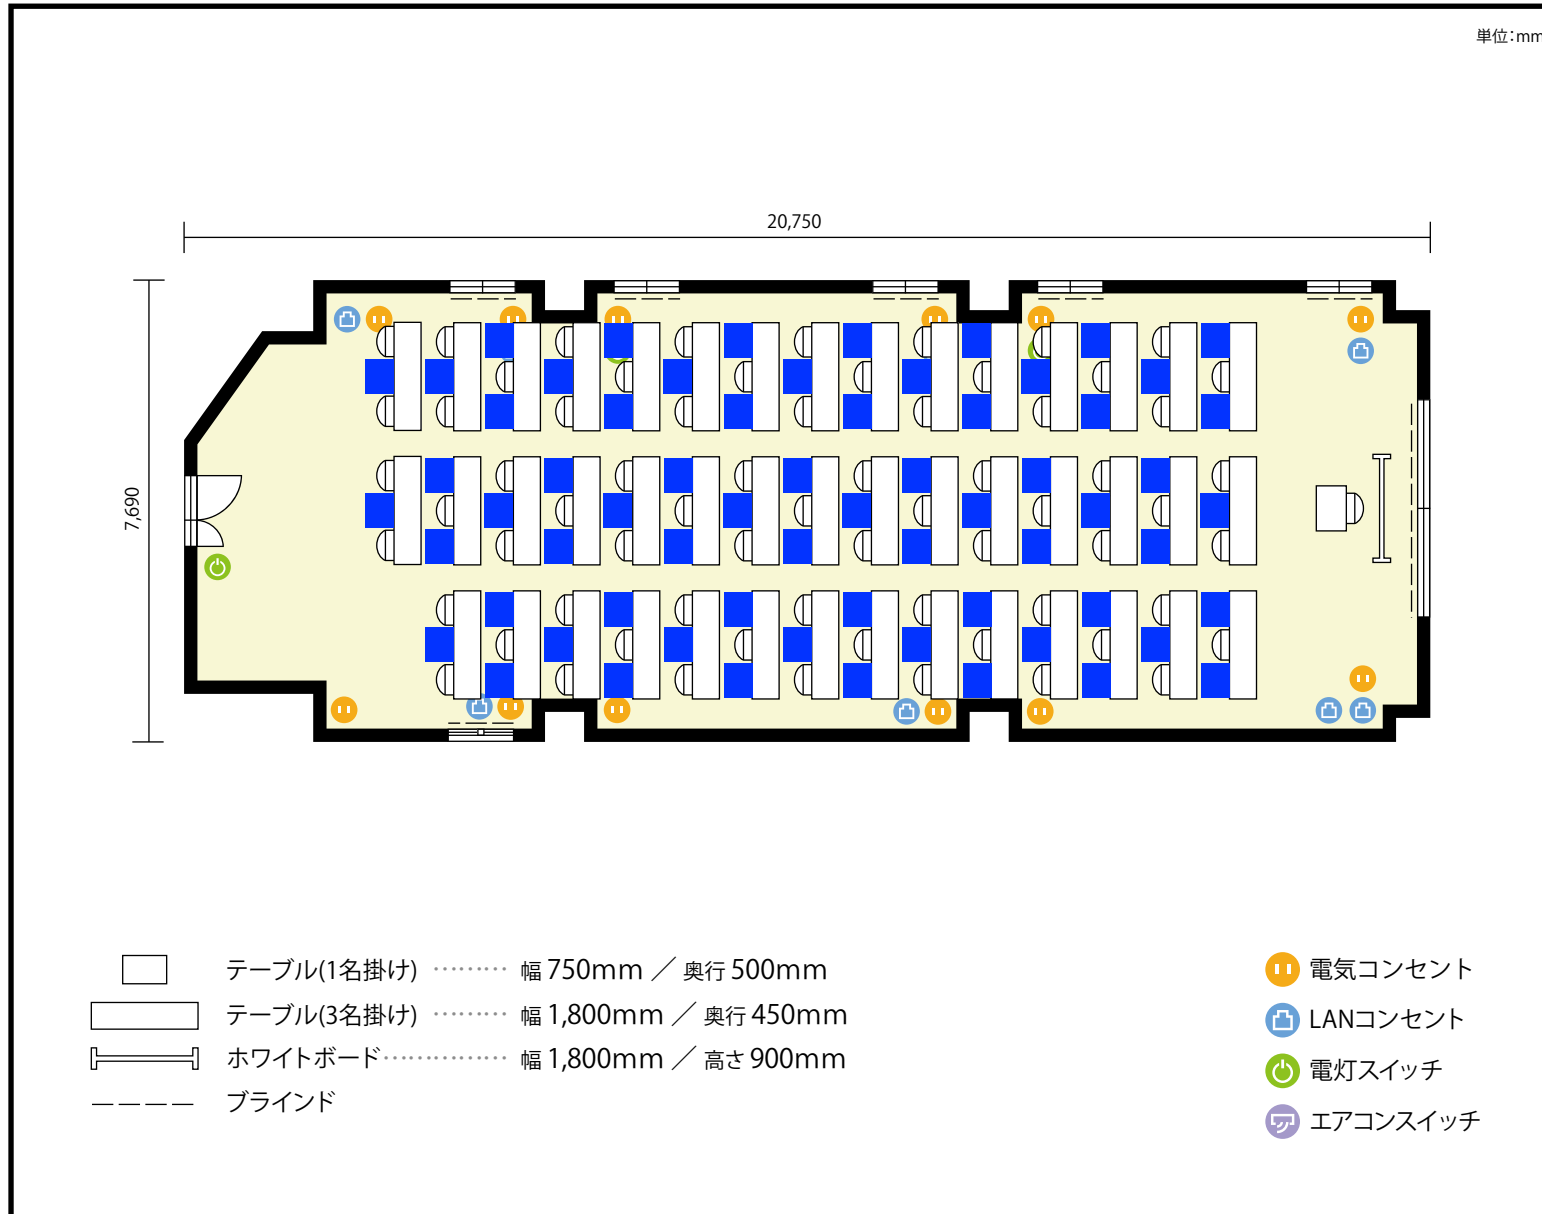

2階 第1会議室(4/4収容) / スクール

〒460-0002 愛知県名古屋市中区丸の内3-17-6 ナカトウ丸の内ビル 2階

利用人数 最大利用人数 (※講師席を除く)

スクール 132名

施設情報

面積 168.33 m² (50.91 坪)

天井高 2,790mm

ドア開口部 横 1,200mm
縦 2,000mm

備考

2階 第1会議室(4/4収容) / スクール

〒460-0002 愛知県名古屋市中区丸の内3-17-6 ナカトウ丸の内ビル 2階

利用人数 最大利用人数(※講師席を除く)

ソーシャルディスタンス(5割)スクール65名

施設情報

面積 168.33 m² (50.91 坪)

天井高 2,790mm

ドア開口部 横 1,200mm
縦 2,000mm

備考

2階 第1会議室(4/4収容) / スクール

〒460-0002 愛知県名古屋市中区丸の内3-17-6 ナカトウ丸の内ビル 2階

利用人数 最大利用人数(※講師席を除く)

ソーシャルディスタンス(3割)スクール44名

施設情報

面積 168.33 m² (50.91 坪)

天井高 2,790mm

ドア開口部 横 1,200mm
縦 2,000mm

備考