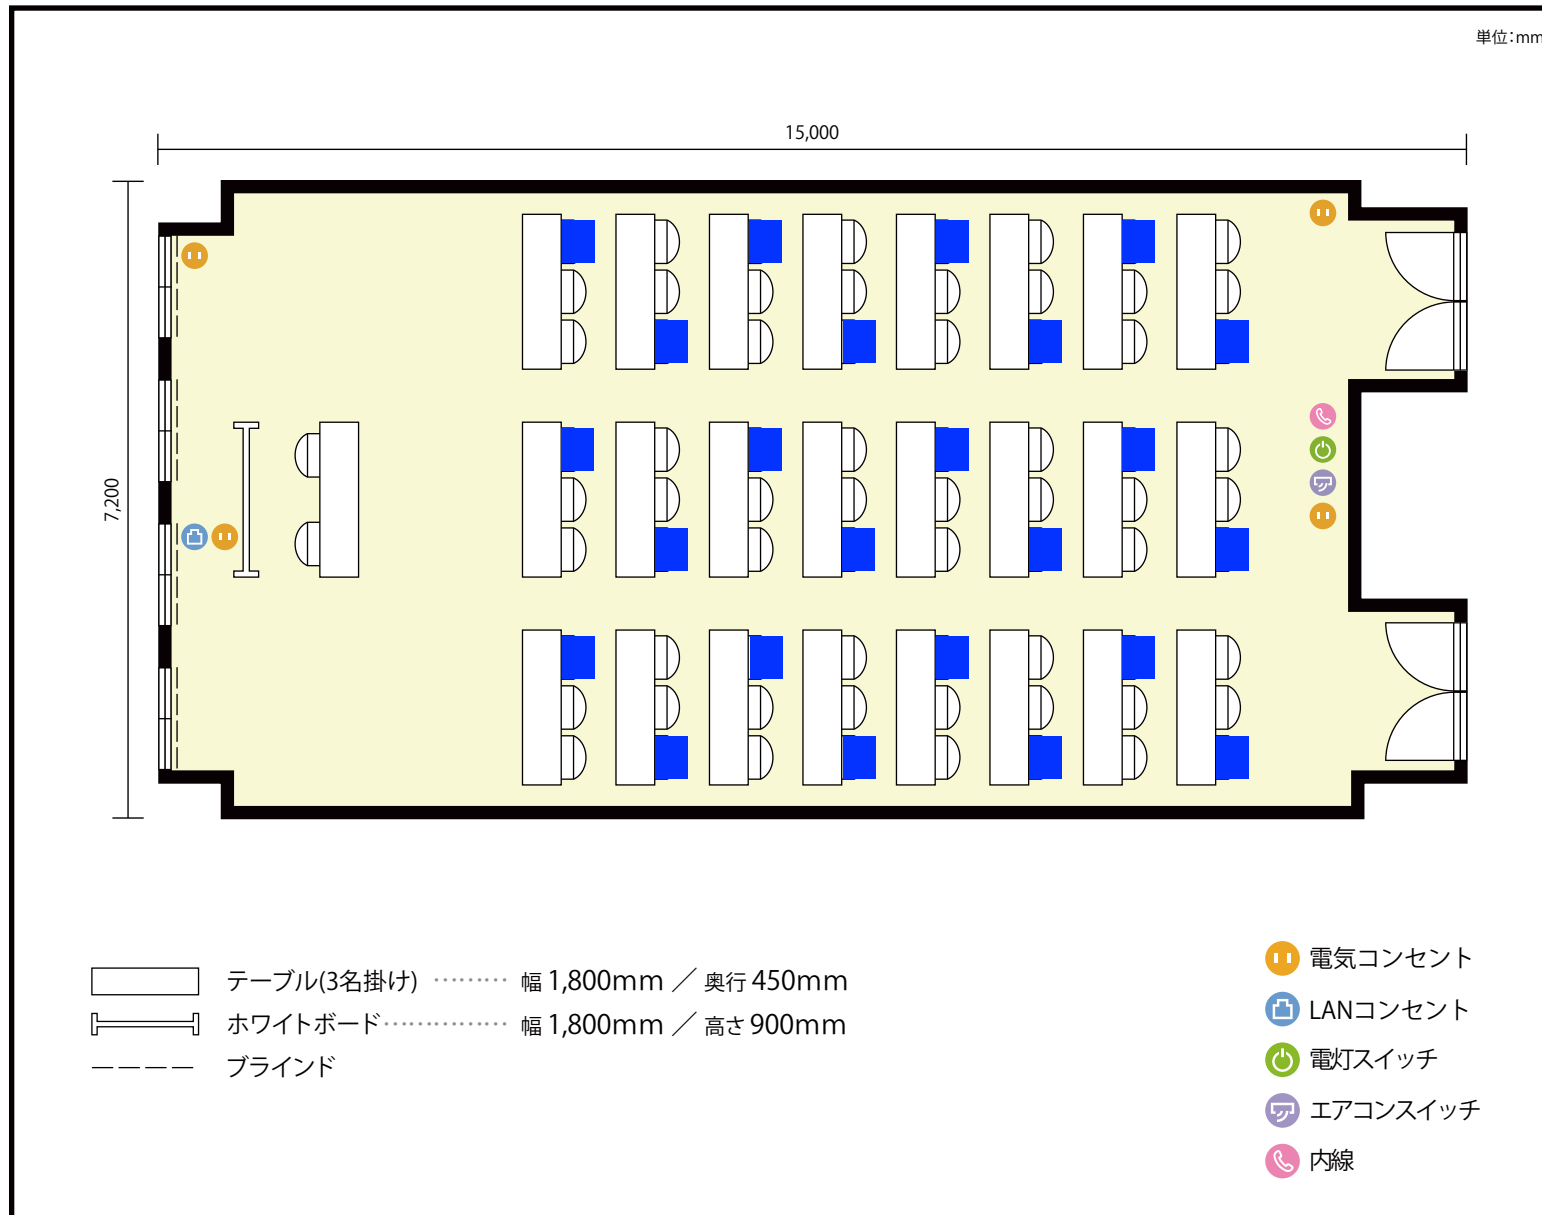

**備考**

13階 第3会議室 / スクール

〒451-0045 愛知県名古屋市西区名駅2-27-8 名古屋プライムセントラルタワー 13階

**利用人数** 最大利用人数 (※講師席を除く)

ソーシャルディスタンス(5割)スクール36名

### 施設情報

面積 107.9 m<sup>2</sup> (32.63 坪)

天井高 2,800mm

ドア開口部 横 1,600mm  
縦 2,200mm

### 備考

13階 第3会議室 / スクール

〒451-0045 愛知県名古屋市西区名駅2-27-8 名古屋プライムセントラルタワー 13階

**利用人数** 最大利用人数 (※講師席を除く)

ソーシャルディスタンス(3割)スクール24名