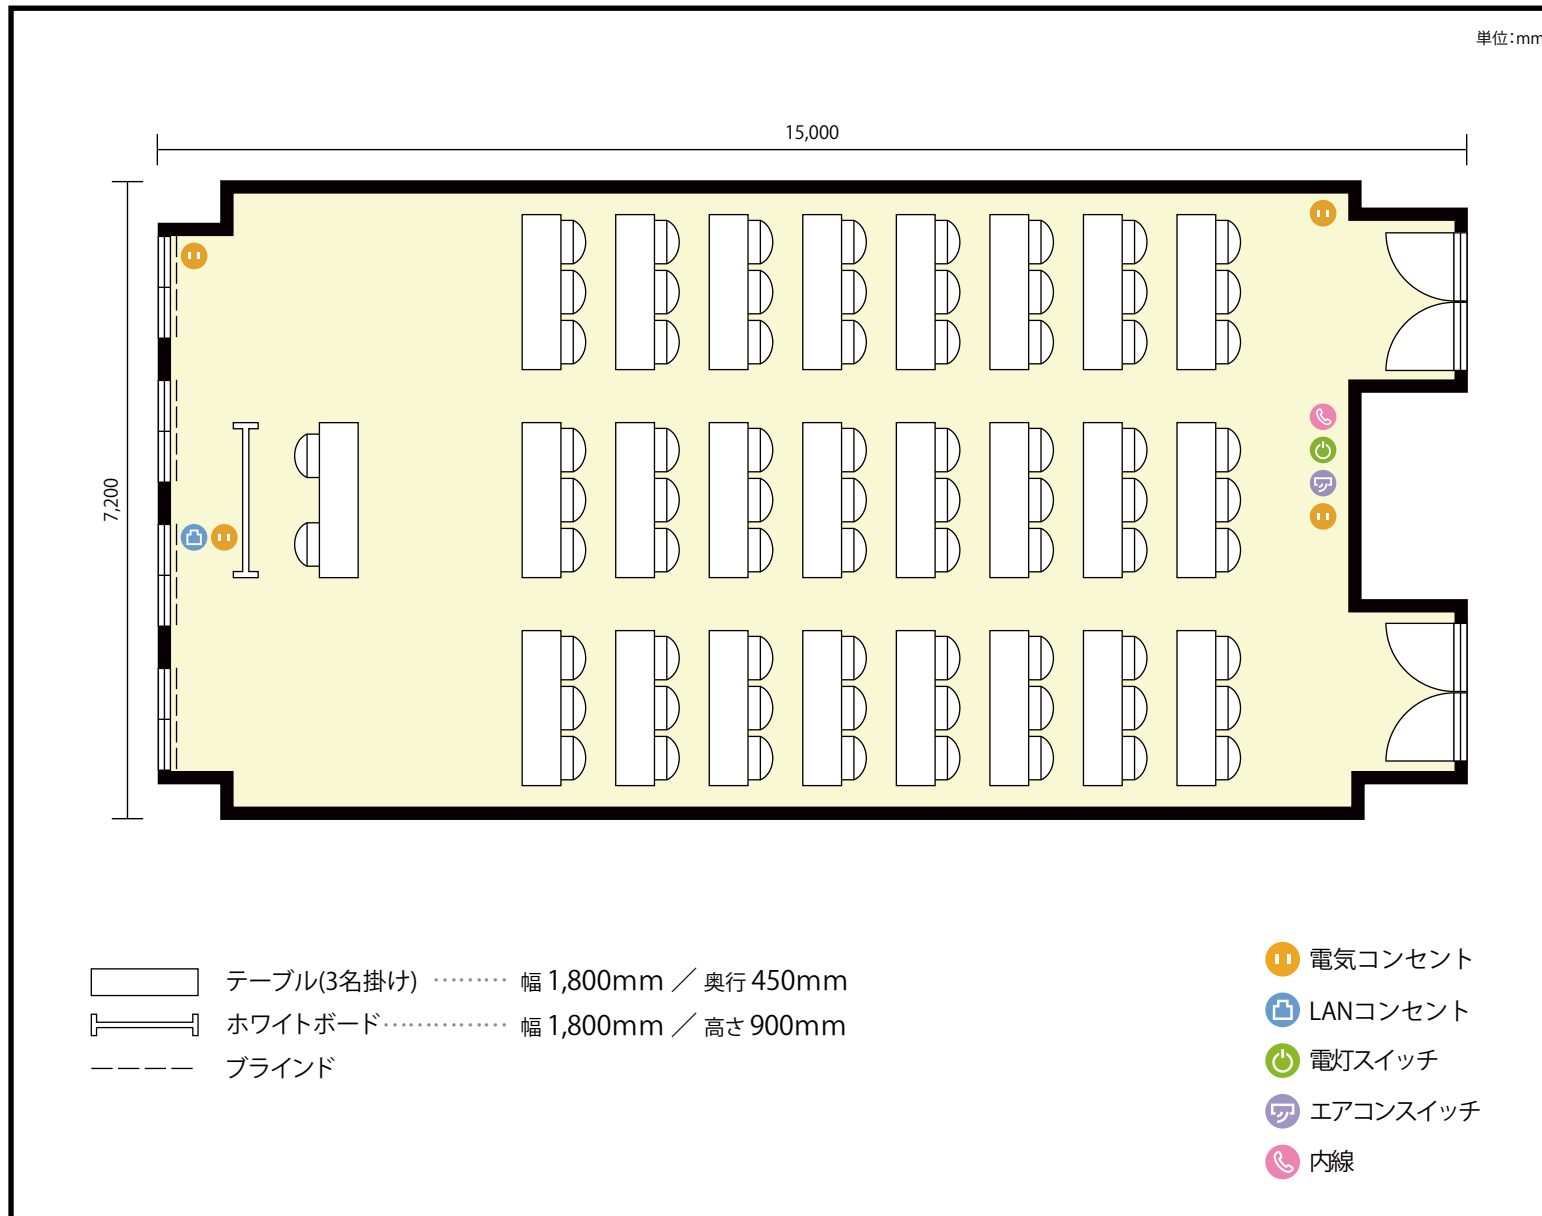

13階 第3会議室 / スクール

〒451-0045 愛知県名古屋市西区名駅2-27-8 名古屋プライムセントラルタワー 13階

**利用人数** 最大利用人数 (※講師席を除く)

スクール 72名

**施設情報**

面積 107.9 m<sup>2</sup> (32.63 坪)

天井高 2,800mm

ドア開口部 横 1,600mm  
縦 2,200mm

**備考**

13階 第3会議室 / スクール

〒451-0045 愛知県名古屋市西区名駅2-27-8 名古屋プライムセントラルタワー 13階

**利用人数** 最大利用人数 (※講師席を除く)

ソーシャルディスタンス(5割)スクール36名

### 施設情報

面積 107.9 m<sup>2</sup> (32.63 坪)

天井高 2,800mm

ドア開口部 横 1,600mm  
縦 2,200mm