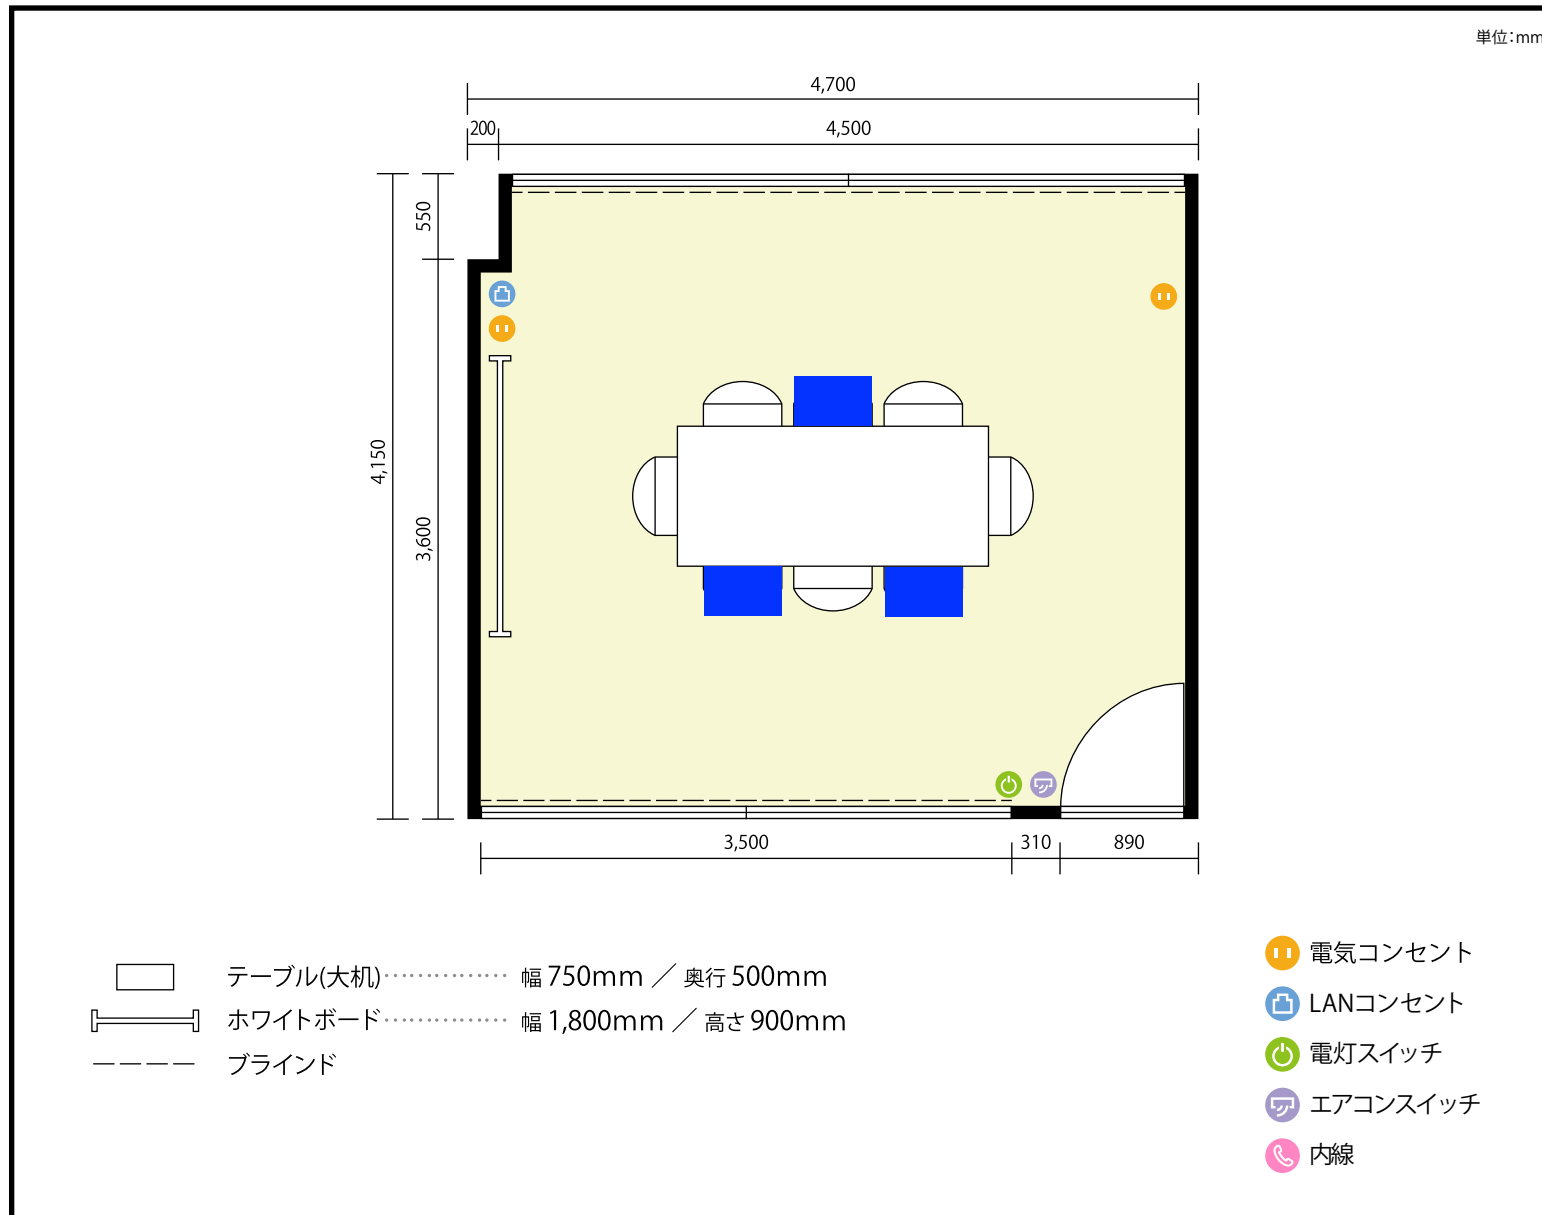

ドア開口部 横 800mm
縦 2,000mm

備考

2階 第2会議室 / 口の字

〒460-0008 愛知県名古屋市中区栄1-5-8 藤田ビル 2,4階

利用人数 最大利用人数(※講師席を除く)

ソーシャルディスタンス(5割)口の字4名

施設情報

面積 19.6㎡ (5.9坪)

天井高 2,765mm

ドア開口部 横 800mm
縦 2,000mm

備考

2階 第2会議室 / 口の字

〒460-0008 愛知県名古屋市中区栄1-5-8 藤田ビル 2,4階

利用人数 最大利用人数 (※講師席を除く)

ソーシャルディスタンス(3割)口の字3名

施設情報

面積 19.6 m² (5.9 坪)

天井高 2,765mm

ドア開口部 横 800mm
縦 2,000mm

備考