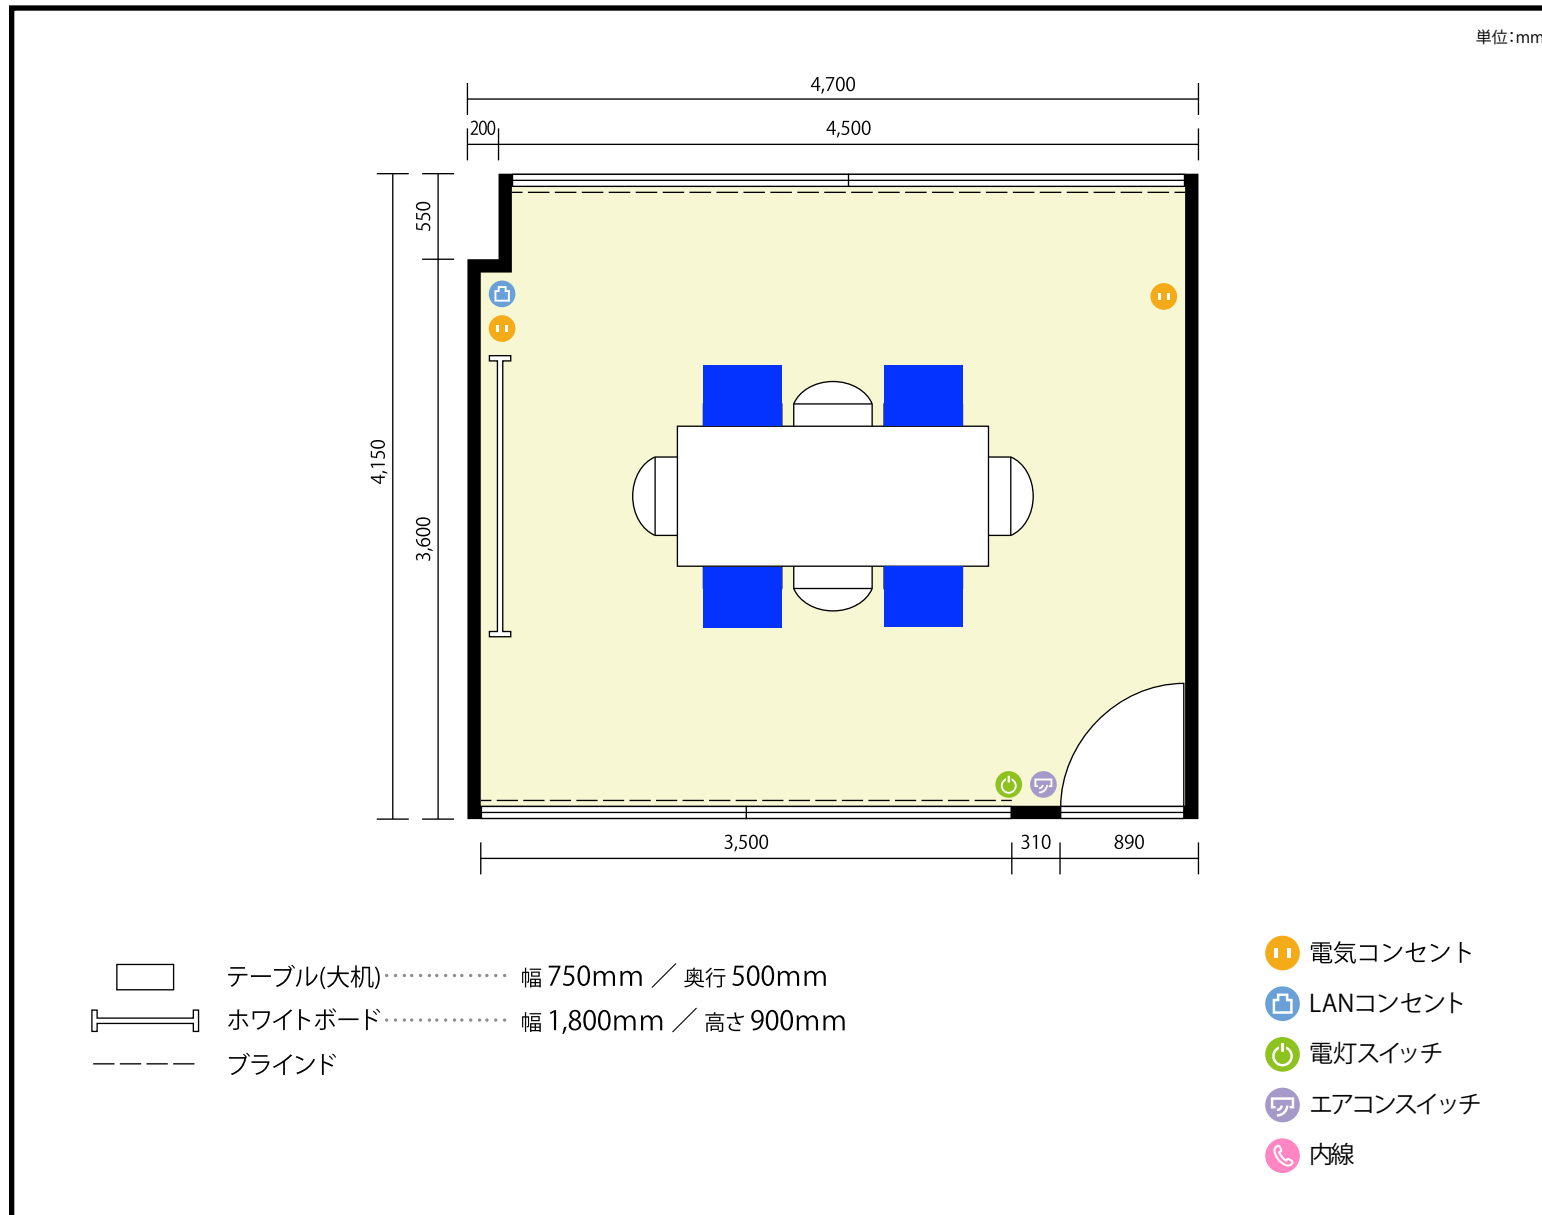

2階

第2会議室 / 口の字

〒460-0008 愛知県名古屋市中区栄1-5-8 藤田ビル 2,4階

利用人数 最大利用人数 (※講師席を除く)

口の字 8名

施設情報

面積 19.6 m² (5.9 坪)

天井高 2,765mm

ドア開口部 横 800mm
縦 2,000mm

備考

2階 第2会議室 / 口の字

〒460-0008 愛知県名古屋市中区栄1-5-8 藤田ビル 2,4階

利用人数 最大利用人数(※講師席を除く)

ソーシャルディスタンス(5割)口の字4名

施設情報

面積 19.6㎡ (5.9坪)

天井高 2,765mm

ドア開口部 横 800mm
縦 2,000mm

備考

2階 第2会議室 / 口の字

〒460-0008 愛知県名古屋市中区栄1-5-8 藤田ビル 2,4階

利用人数 最大利用人数 (※講師席を除く)

ソーシャルディスタンス(3割)口の字3名

施設情報

面積 19.6 m² (5.9 坪)

天井高 2,765mm

ドア開口部 横 800mm
縦 2,000mm

備考