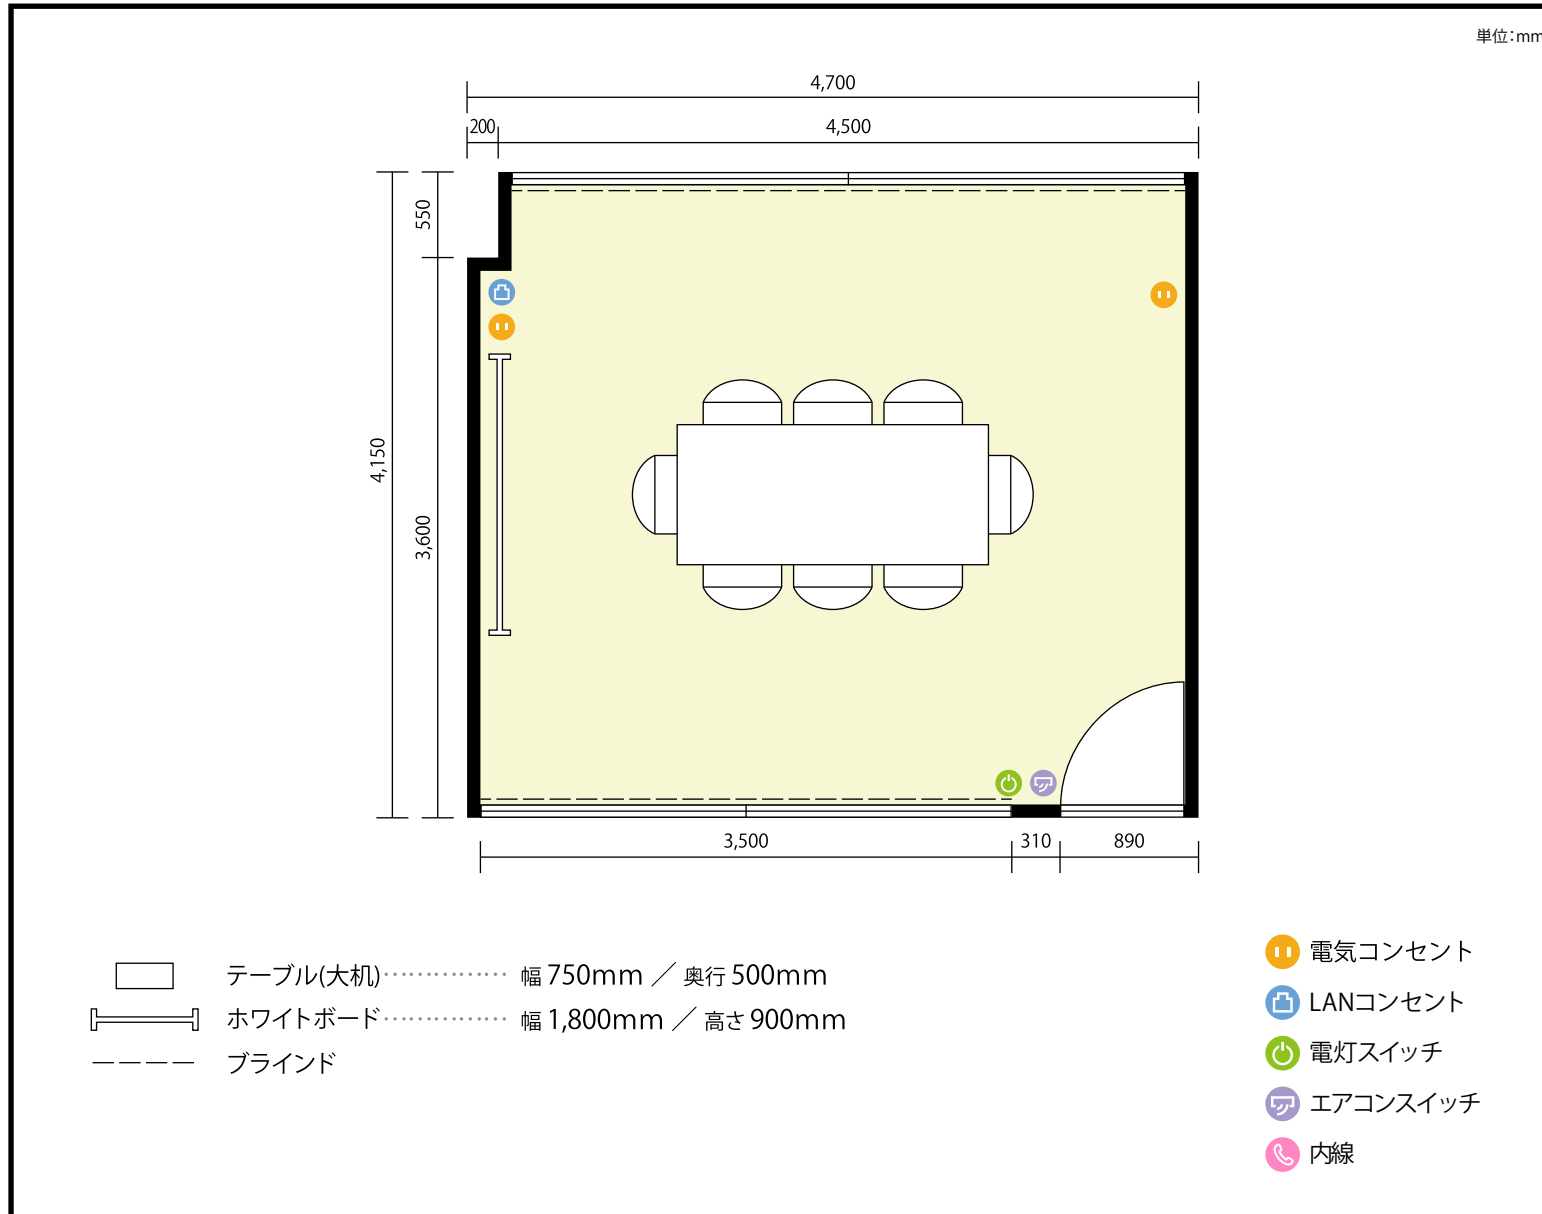

2階

第2会議室 / 口の字

〒460-0008 愛知県名古屋市中区栄1-5-8 藤田ビル 2,4階

利用人数 最大利用人数 (※講師席を除く)

口の字 8名

施設情報

面積 19.6 m² (5.9 坪)

天井高 2,765mm

ドア開口部 横 800mm
縦 2,000mm

備考

2階 第2会議室 / 口の字

〒460-0008 愛知県名古屋市中区栄1-5-8 藤田ビル 2,4階

利用人数 最大利用人数(※講師席を除く)

ソーシャルディスタンス(5割)口の字4名

施設情報

面積 19.6㎡ (5.9坪)

天井高 2,765mm

ドア開口部 横 800mm
縦 2,000mm

備考

2階 第2会議室 / 口の字

〒460-0008 愛知県名古屋市中区栄1-5-8 藤田ビル 2,4階

利用人数 最大利用人数 (※講師席を除く)

ソーシャルディスタンス(3割)口の字3名

施設情報

面積 19.6 m² (5.9 坪)

天井高 2,765mm

ドア開口部 横 800mm
縦 2,000mm

備考