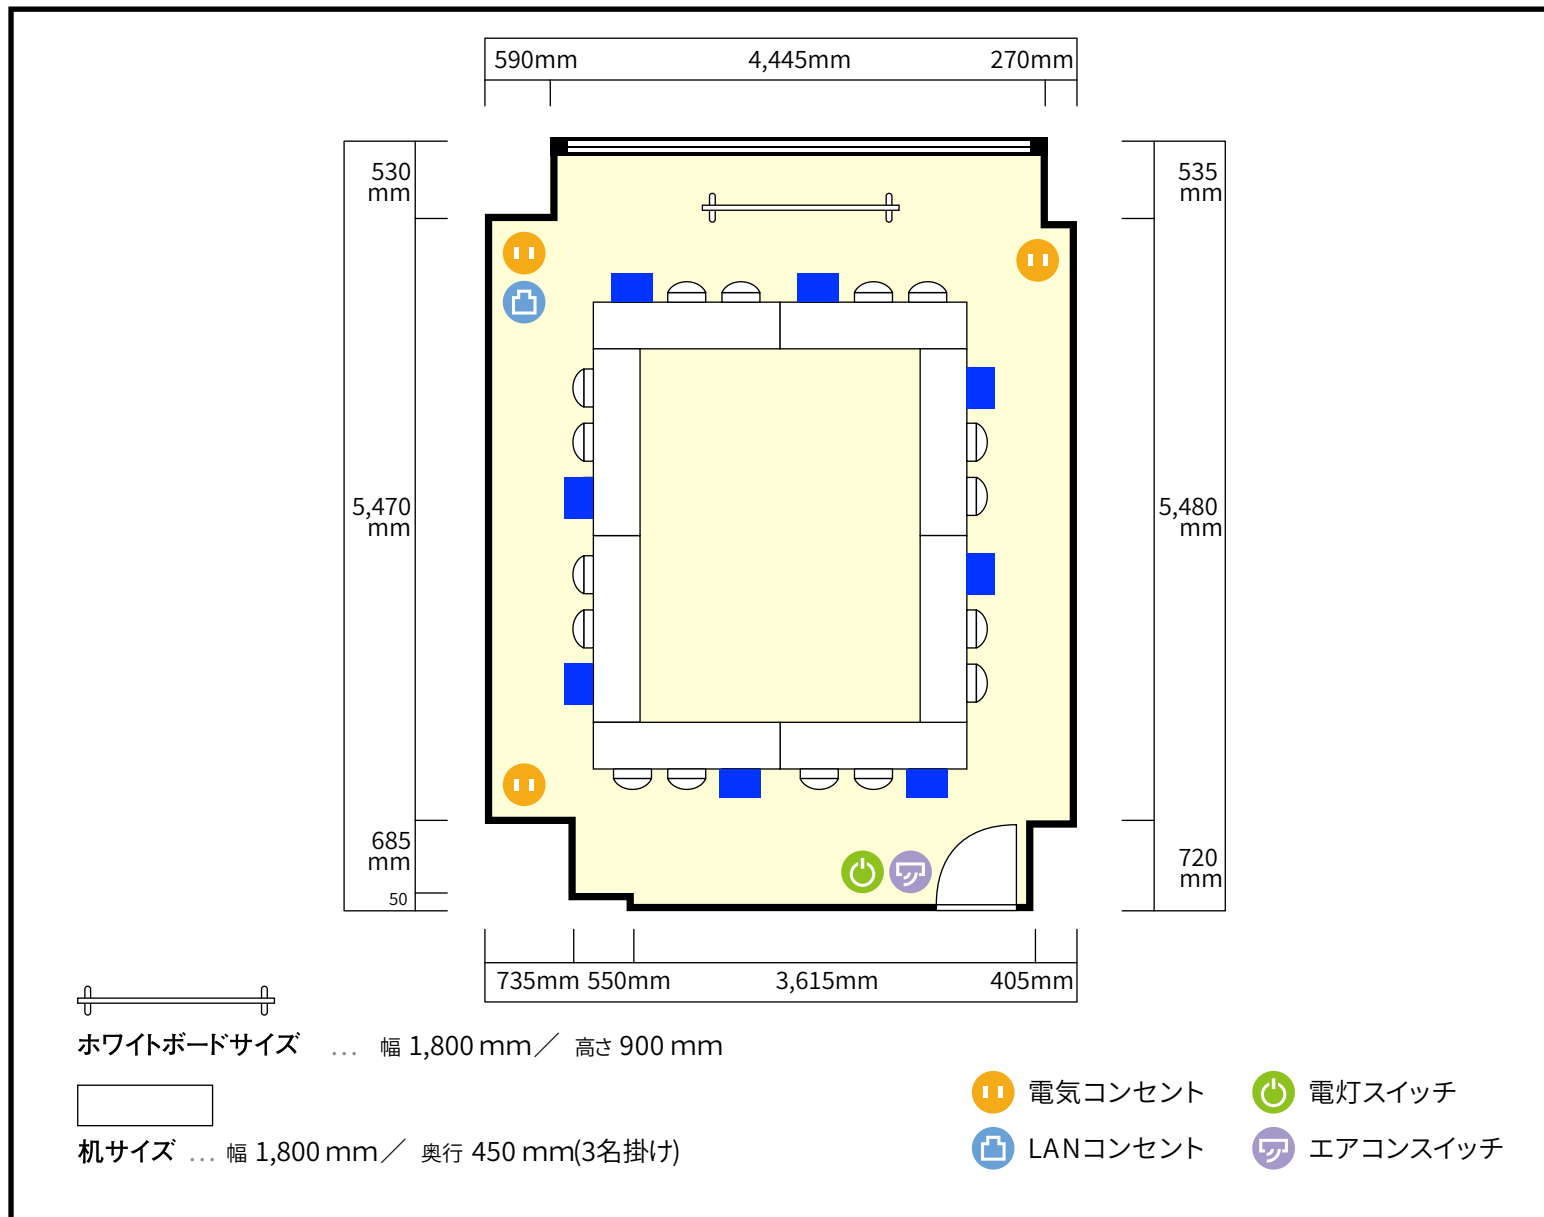

利用人数 (最大利用人数)

口の字 24名

施設情報

面積 34.6 m² (10.4坪)

天井高 2,765mm

ドア開口部	横	800mm
	縦	2,000mm

窓 1箇所

備考

利用人数 (最大利用人数)

ソーシャルディスタンス(5割)口の字 12名

施設情報

面積 34.6 m² (10.4坪)

天井高 2,765mm

ドア開口部 横 800mm
縦 2,000mm

窓 1箇所

備考

利用人数 (最大利用人数)

ソーシャルディスタンス(3割)口の字 8名

施設情報

面積	34.6 m ² (10.4坪)
天井高	2,765mm
ドア開口部	横 800mm 縦 2,000mm
窓	1箇所

備考