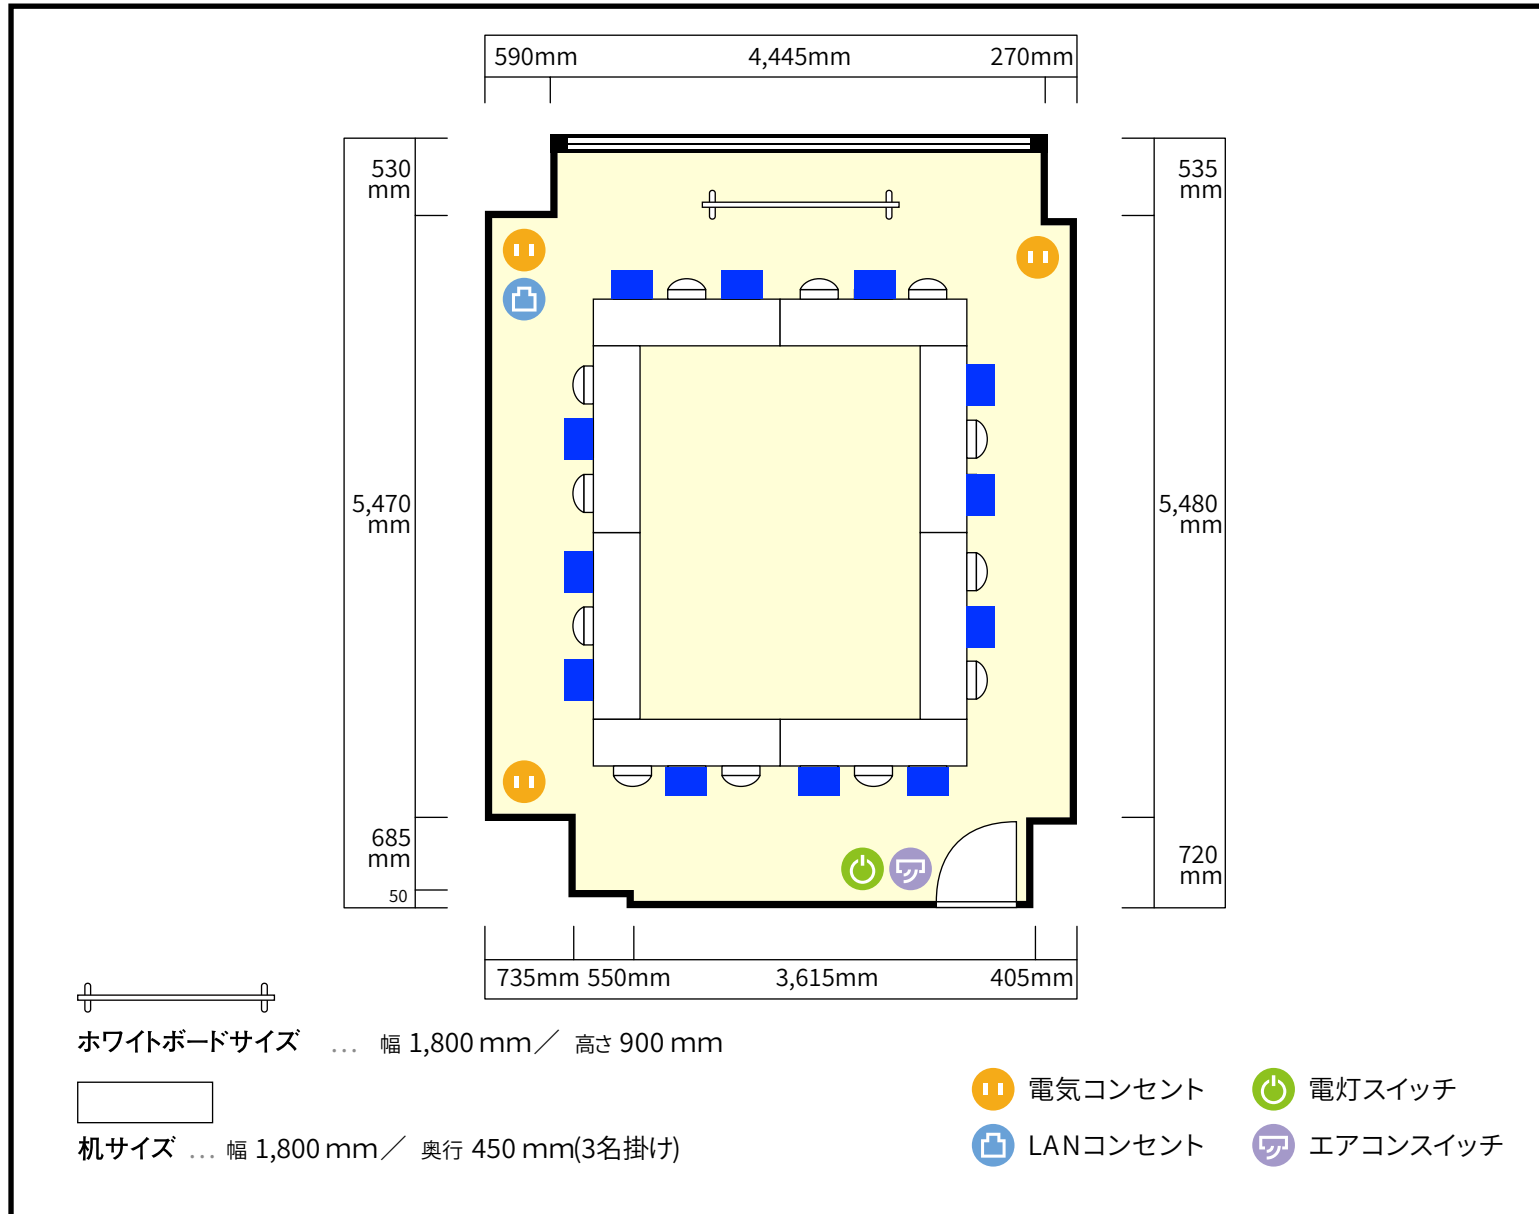

利用人数 (最大利用人数)

口の字 24名

施設情報

面積 34.6 m² (10.4坪)

天井高 2,765mm

ドア開口部	横	800mm
	縦	2,000mm

窓 1箇所

備考

利用人数 (最大利用人数)

ソーシャルディスタンス(5割)口の字 12名

施設情報

面積 34.6 m² (10.4坪)

天井高 2,765mm

ドア開口部 横 800mm
縦 2,000mm

窓 1箇所

備考

利用人数 (最大利用人数)

ソーシャルディスタンス(3割)口の字 8名

施設情報

面積	34.6 m ² (10.4坪)
天井高	2,765mm
ドア開口部	横 800mm 縦 2,000mm
窓	1箇所

備考