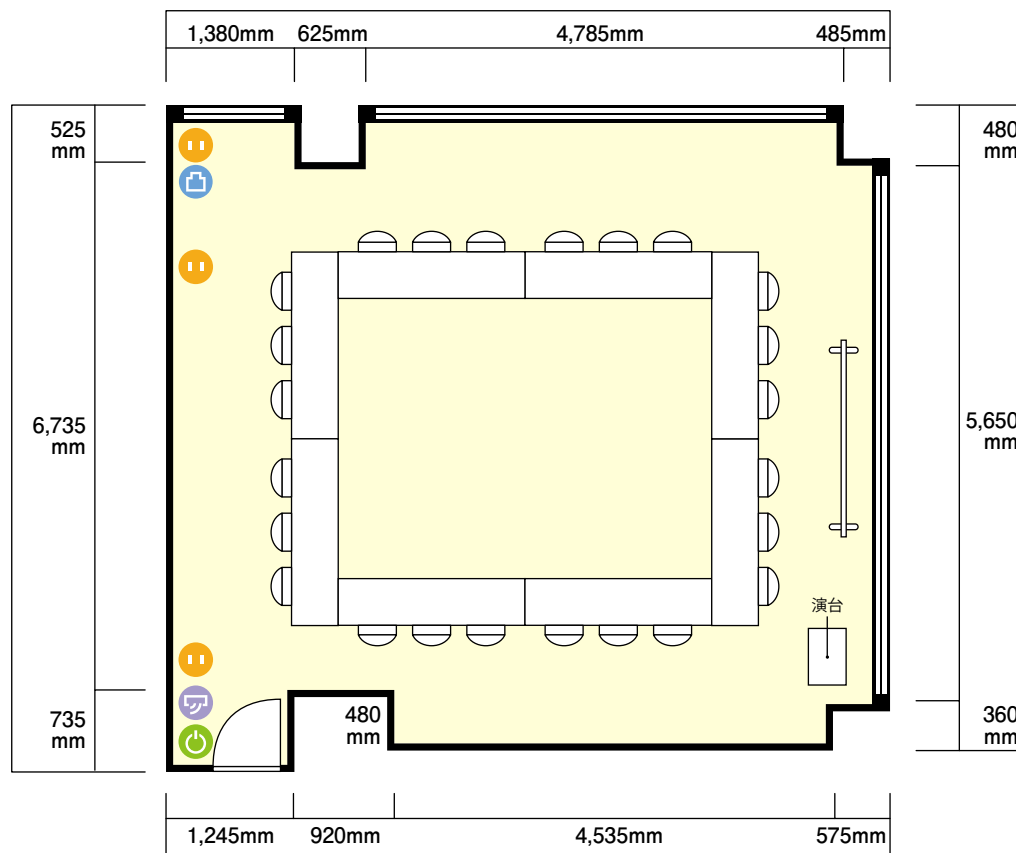

2階

第6会議室

〒460-0008 愛知県名古屋市中区栄1-5-8 藤田ビル2.4階