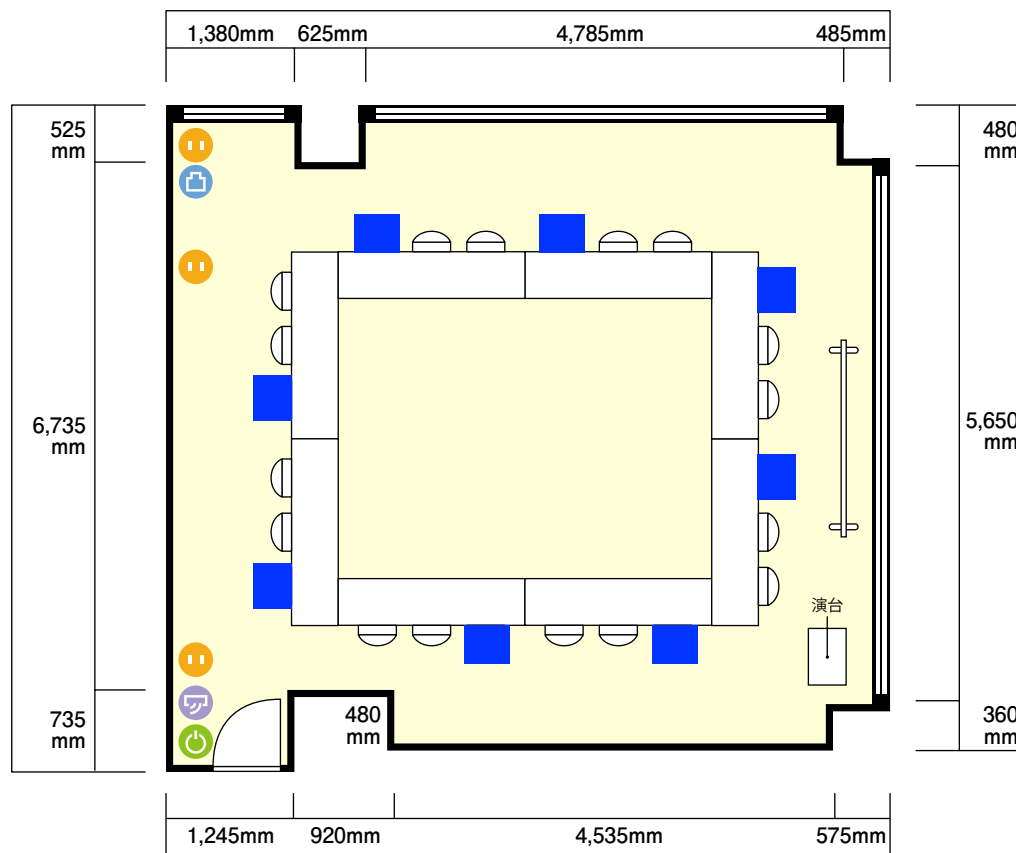

ドア開口部 横 800mm
縦 2,000mm

窓 3箇所

備考

ホワイトボードサイズ … 幅 1,800 mm / 高さ 900 mm

机サイズ … 幅 1,800 mm / 奥行 450 mm(3名掛け)

 電気コンセント

 電灯スイッチ

 LANコンセント

電灯スイッチ

エアコンスイッチ

利用人数 (最大利用人数)

ソーシャルディスタンス(5割)口の字 12名

施設情報

面積 46.3 m² (14 坪)

天井高 2,965mm

ドア開口部 横 800mm
縦 2,000mm

窓 3 箇所

備考

ホワイトボードサイズ … 幅 1,800 mm / 高さ 900 mm

机サイズ … 幅 1,800 mm / 奥行 450 mm(3名掛け)

 電気コンセント

 電灯スイッチ

 LANコンセント

 エアコンスイッチ

利用人数 (最大利用人数)

ソーシャルディスタンス(3割)口の字 8名

施設情報

面積 46.3 m² (14 坪)

天井高 2,965mm

ドア開口部 横 800mm
縦 2,000mm

窓 3箇所

備考