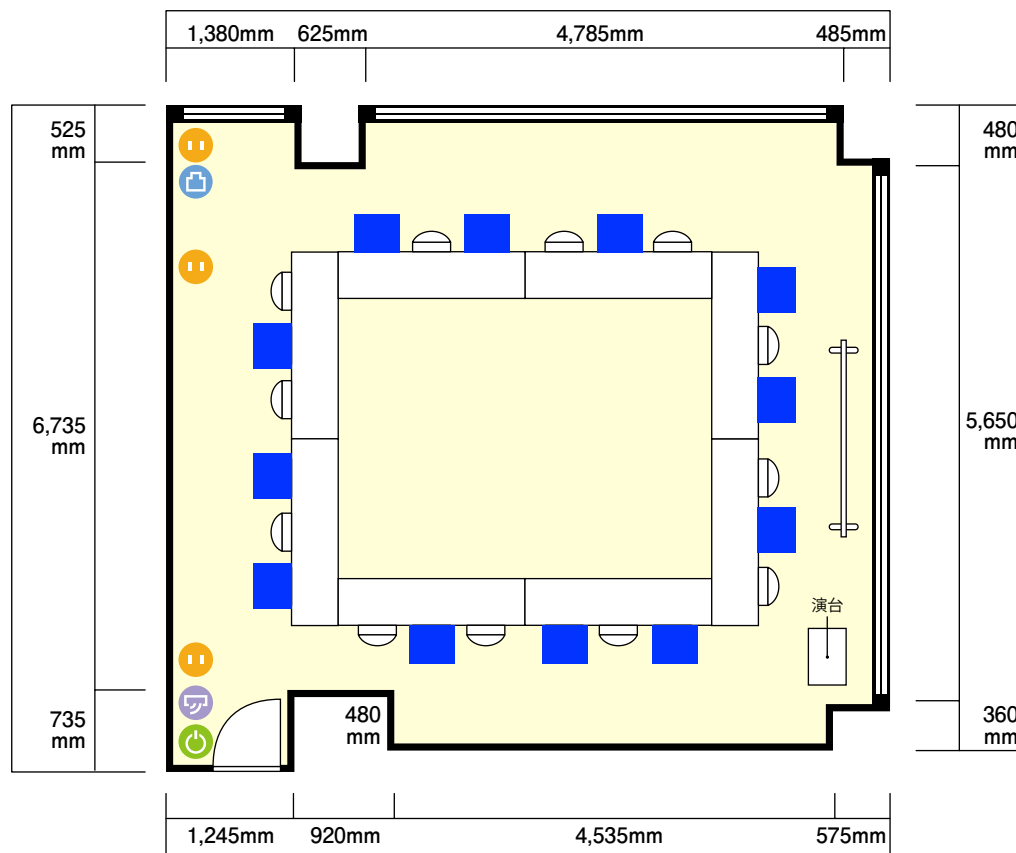

ドア開口部 横 800mm
縦 2,000mm

窓 3箇所

備考

ホワイトボードサイズ … 幅 1,800 mm / 高さ 900 mm

机サイズ … 幅 1,800 mm / 奥行 450 mm(3名掛け)

 電気コンセント

 電灯スイッチ

 LANコンセント

 エアコンスイッチ

2階

第6会議室

〒460-0008 愛知県名古屋市中区栄1-5-8 藤田ビル2.4階

ホワイトボードサイズ … 幅 1,800 mm / 高さ 900 mm

机サイズ … 幅 1,800 mm / 奥行 450 mm(3名掛け)

電気コンセント

LANコンセント

窓 3 箇所

備考

ホワイトボードサイズ … 幅 1,800 mm / 高さ 900 mm

机サイズ … 幅 1,800 mm / 奥行 450 mm(3名掛け)

 電気コンセント

 電灯スイッチ

 LANコンセント

 エアコンスイッチ

利用人数 (最大利用人数)

ソーシャルディスタンス(3割)口の字 8名

施設情報

面積 46.3 m² (14 坪)

天井高 2,965mm

ドア開口部 横 800mm
縦 2,000mm

窓 3箇所

備考