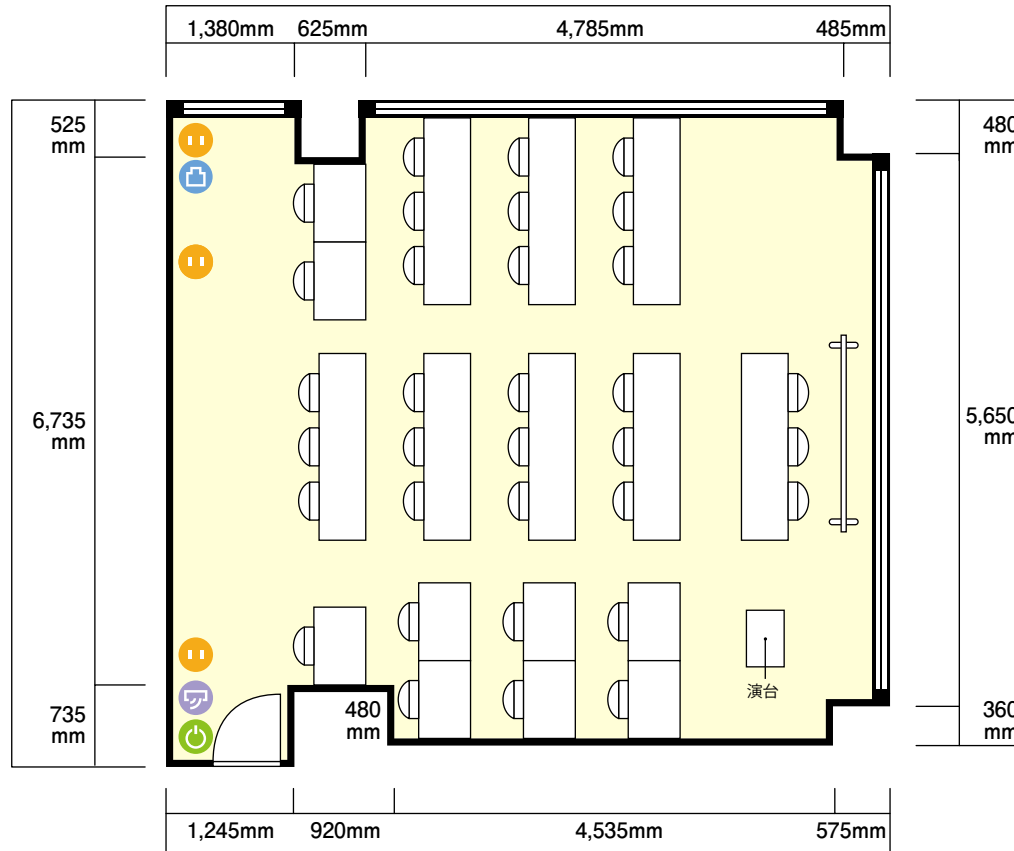

2階

第6会議室

〒460-0008 愛知県名古屋市中区栄1-5-8 藤田ビル2.4階

ホワイトボードサイズ … 幅 1,800 mm / 高さ 900 mm

机サイズ … 幅 750 mm / 奥行 500 mm(1名掛け)

机サイズ … 幅 1,800 mm / 奥行 450 mm(3名掛け)

電気コンセント

電灯スイッチ

LANコンセント

エアコンスイッチ

利用人数 (最大利用人数)

スクール 30名

施設情報

面積 46.3㎡ (14坪)

天井高 2,965mm

ドア開口部 横 800mm
縦 2,000mm

窓 3箇所

備考

ホワイトボードサイズ … 幅 1,800 mm / 高さ 900 mm

机サイズ … 幅 750 mm / 奥行 500 mm(1名掛け)

机サイズ … 幅 1,800 mm / 奥行 450 mm(3名掛け)

電気コンセント

LANコンセント

電灯スイッチ

窓 3 箇所

備考

ホワイトボードサイズ … 幅 1,800 mm / 高さ 900 mm

机サイズ … 幅 750 mm / 奥行 500 mm(1名掛け)

机サイズ … 幅 1,800 mm / 奥行 450 mm(3名掛け)

電気コンセント

電灯スイッチ

LANコンセント