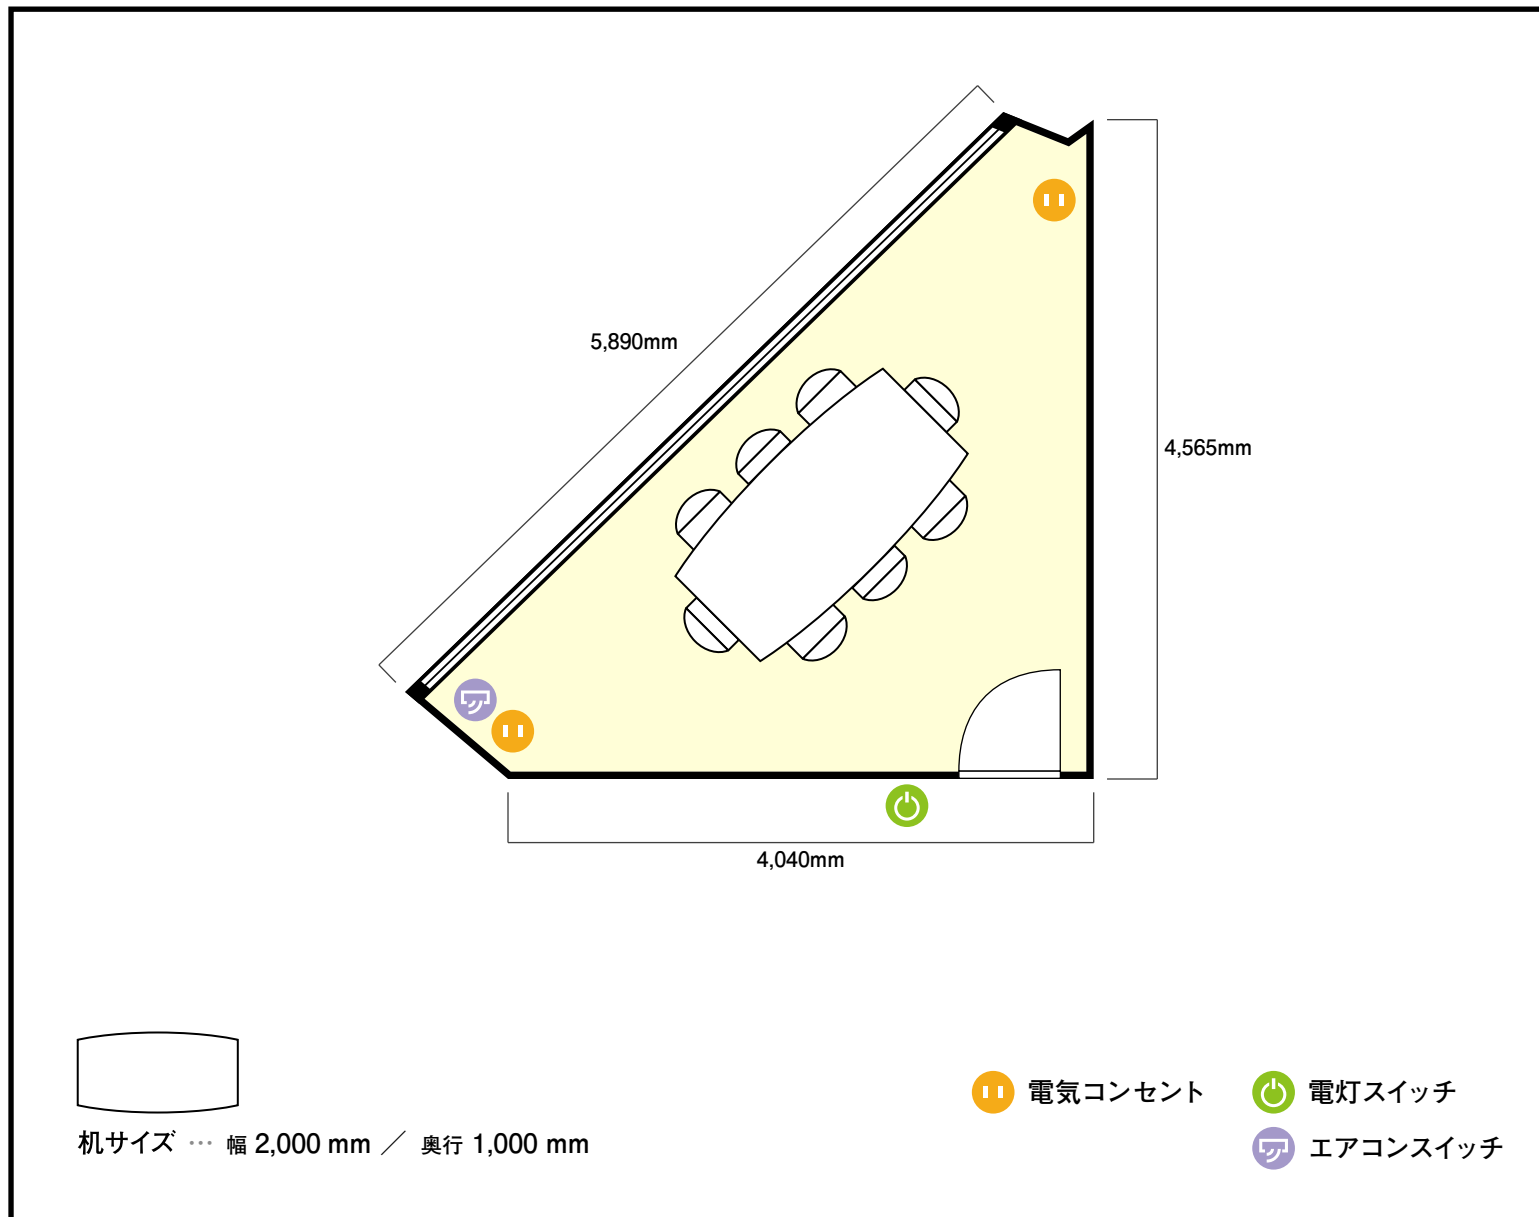

4階

第7会議室

〒460-0008 愛知県名古屋市中区栄1-5-8 藤田ビル2.4階

利用人数 (最大利用人数)

口の字 8名

施設情報

面積 12.9 m² (3.9 坪)

天井高 3,140mm

ドア開口部 横 800mm
縦 2,000mm

窓 1 箇所

備考

- 第7会議室は喫煙可能会場となっておりますので、禁煙会場をご希望の方は、ご注意ください。
- 第7会議室にはマッサージチェアが常設となり、室外に出すことはできません。

4階

第7会議室

〒460-0008 愛知県名古屋市中区栄1-5-8 藤田ビル2.4階

利用人数 (最大利用人数)

ソーシャルディスタンス (5割) の字4名

施設情報

面積	12.9 m ² (3.9 坪)
天井高	3,140mm
ドア開口部	横 800mm 縦 2,000mm
窓	1 箇所

備考

- 第7会議室は喫煙可能会場となっておりますので、禁煙会場をご希望の方は、ご注意ください。
- 第7会議室にはマッサージチェアが常設となり、室外に出すことはできません。

4階

第7会議室

〒460-0008 愛知県名古屋市中区栄1-5-8 藤田ビル2.4階

利用人数 (最大利用人数)

ソーシャルディスタンス(3割)口の字3名

施設情報

面積	12.9 m ² (3.9 坪)
天井高	3,140mm
ドア開口部	横 800mm 縦 2,000mm
窓	1 箇所

備考

- 第7会議室は喫煙可能会場となっておりますので、禁煙会場をご希望の方は、ご注意ください。
- 第7会議室にはマッサージチェアが常設となり、室外に出すことはできません。