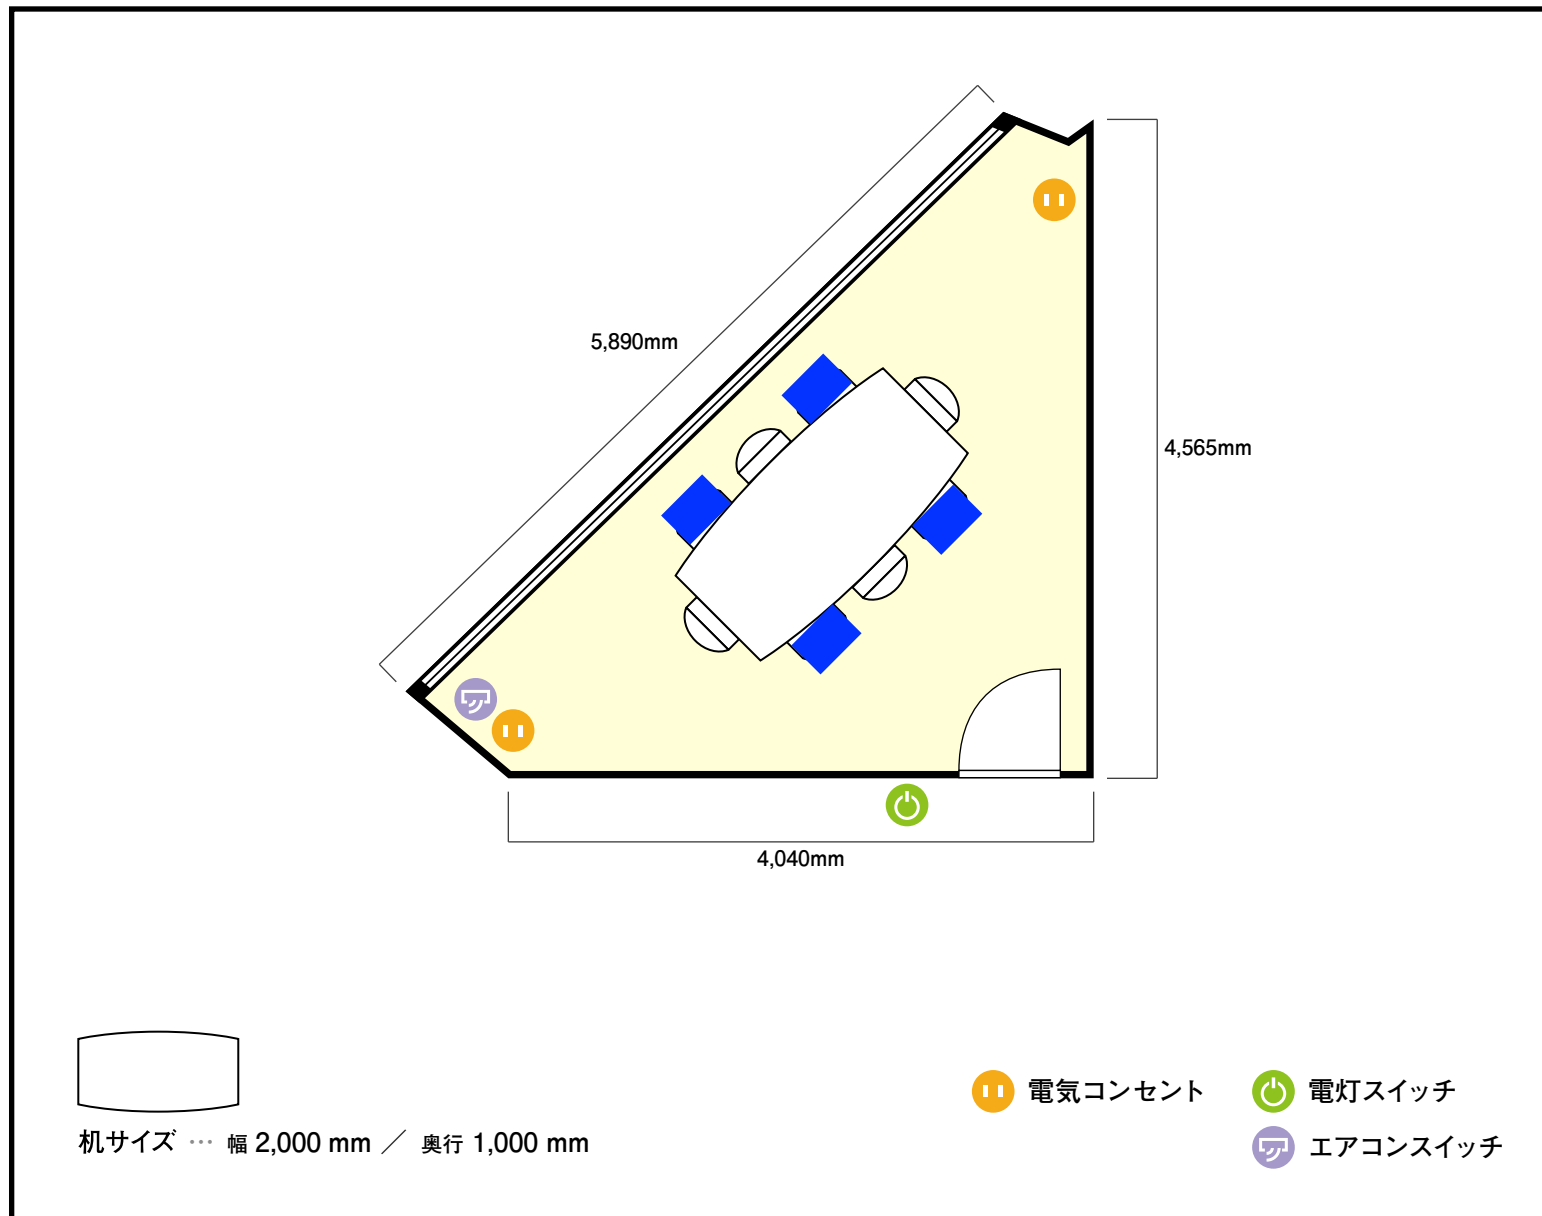

ドア開口部 横 800mm
縦 2,000mm

窓 1 箇所

備考

- 第7会議室は喫煙可能会場となっておりますので、禁煙会場をご希望の方は、ご注意ください。
- 第7会議室にはマッサージチェアが常設となり、室外に出すことはできません。

4階

第7会議室

〒460-0008 愛知県名古屋市中区栄1-5-8 藤田ビル2.4階

利用人数 (最大利用人数)

ソーシャルディスタンス (5割) の字4名

施設情報

面積	12.9 m ² (3.9 坪)
天井高	3,140mm
ドア開口部	横 800mm 縦 2,000mm
窓	1 箇所

備考

- 第7会議室は喫煙可能会場となっておりますので、禁煙会場をご希望の方は、ご注意ください。
- 第7会議室にはマッサージチェアが常設となり、室外に出すことはできません。

4階

第7会議室

〒460-0008 愛知県名古屋市中区栄1-5-8 藤田ビル2.4階

利用人数 (最大利用人数)

ソーシャルディスタンス(3割)口の字3名

施設情報

面積	12.9 m ² (3.9 坪)
天井高	3,140mm
ドア開口部	横 800mm 縦 2,000mm
窓	1 箇所

備考

- 第7会議室は喫煙可能会場となっておりますので、禁煙会場をご希望の方は、ご注意ください。
- 第7会議室にはマッサージチェアが常設となり、室外に出すことはできません。