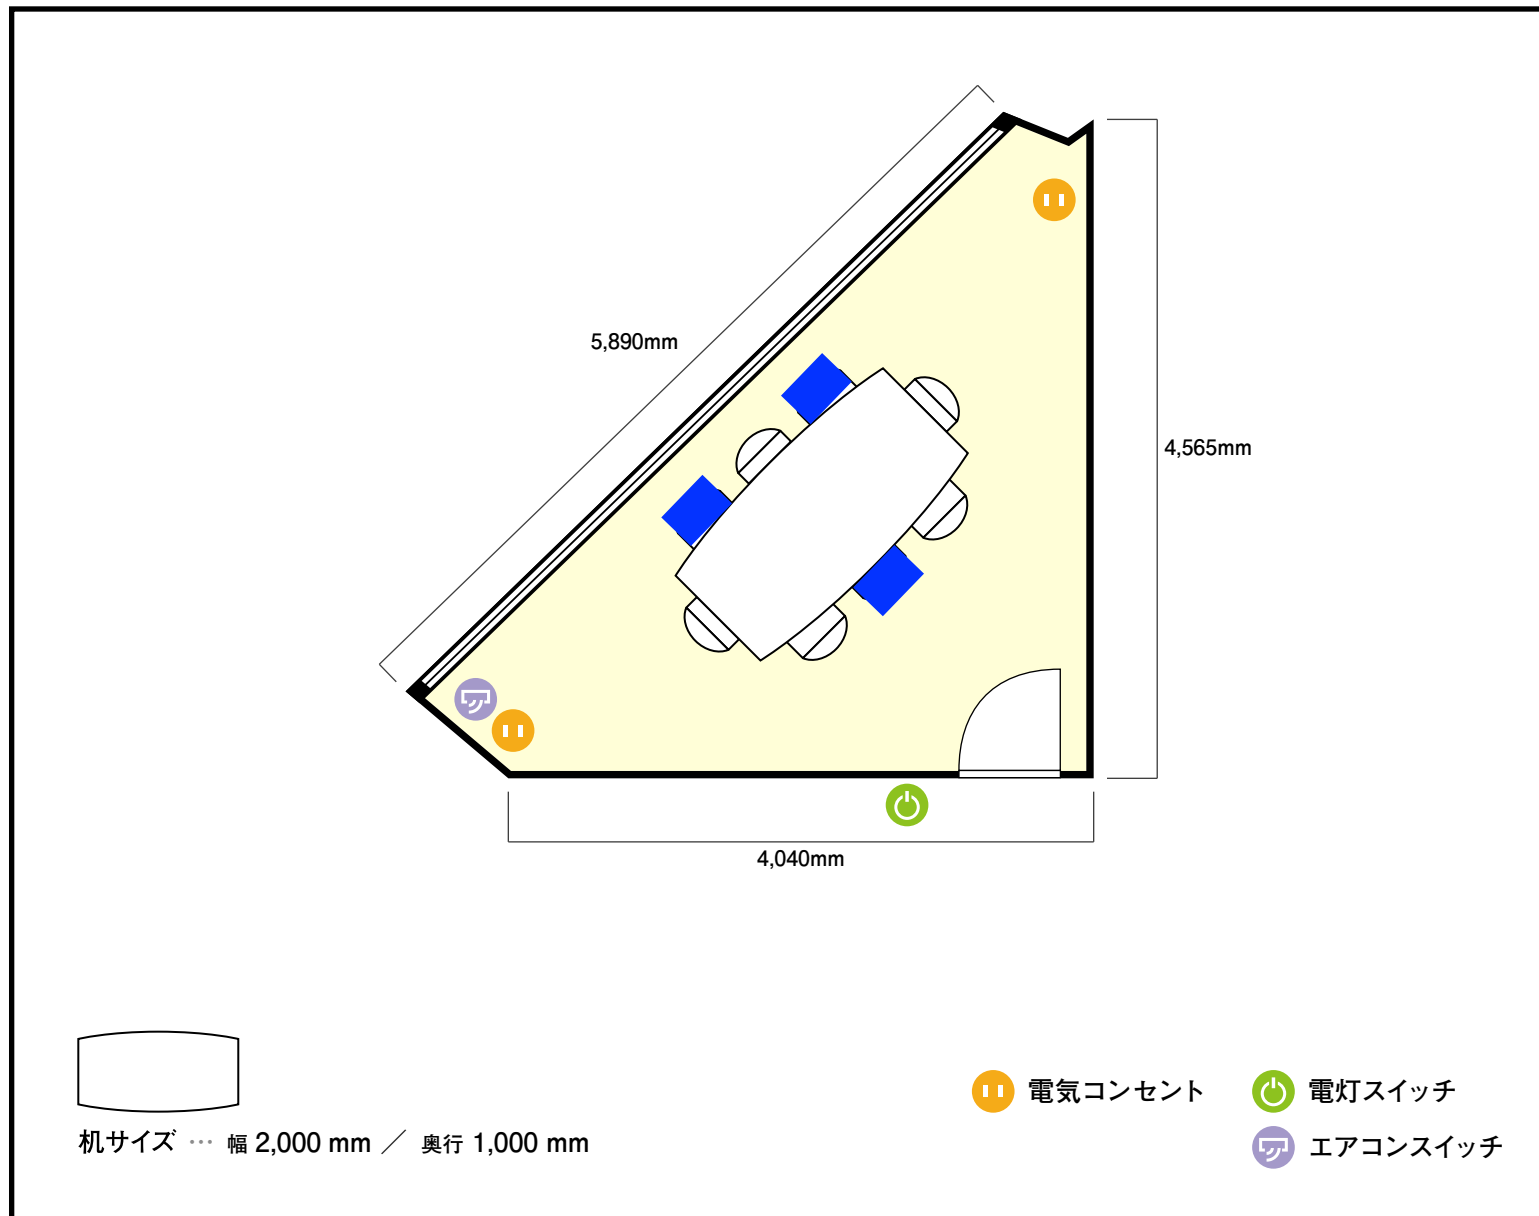

ソーシャルディスタンス (5割) の字4名

施設情報

面積	12.9 m ² (3.9 坪)
天井高	3,140mm
ドア開口部	横 800mm 縦 2,000mm
窓	1 箇所

備考

- 第7会議室は喫煙可能会場となっておりますので、禁煙会場をご希望の方は、ご注意ください。
- 第7会議室にはマッサージチェアが常設となり、室外に出すことはできません。

4階

第7会議室

〒460-0008 愛知県名古屋市中区栄1-5-8 藤田ビル2.4階

利用人数 (最大利用人数)

ソーシャルディスタンス(3割)口の字3名

施設情報

面積	12.9 m ² (3.9 坪)
天井高	3,140mm
ドア開口部	横 800mm 縦 2,000mm
窓	1 箇所

備考

- 第7会議室は喫煙可能会場となっておりますので、禁煙会場をご希望の方は、ご注意ください。
- 第7会議室にはマッサージチェアが常設となり、室外に出すことはできません。