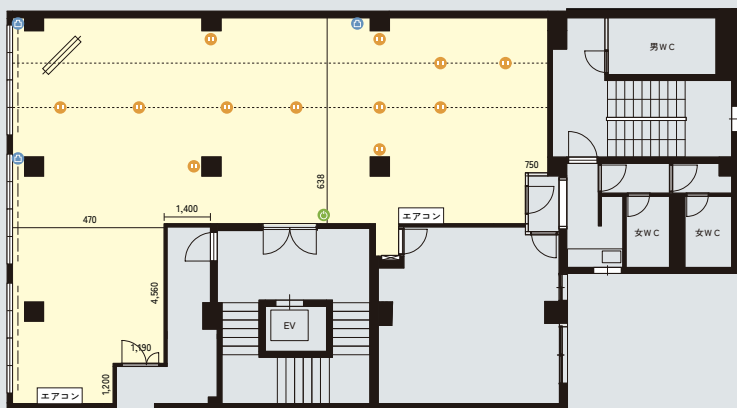

全体フロア図

- 電気コンセント
- LANコンセント
- 電灯スイッチ
- ブラインド
- 天井レール

施設の特徴

京都のビジネスエリア

地下鉄四条駅5番出口より徒歩5分
JR京都駅からも地下鉄で2駅4分と好立地

便利な設備・レンタル備品

天井吊りのプロジェクター、スクリーン、ワイヤレスマイク機・椅子・ホワイトボード・演台を室内に常設

無料インターネット(有線・Wi-Fi)完備

インターネット回線を専有線をご利用可能

充実した周辺機器

周辺には飲食店も多く、コンビニや自動販売機も至近