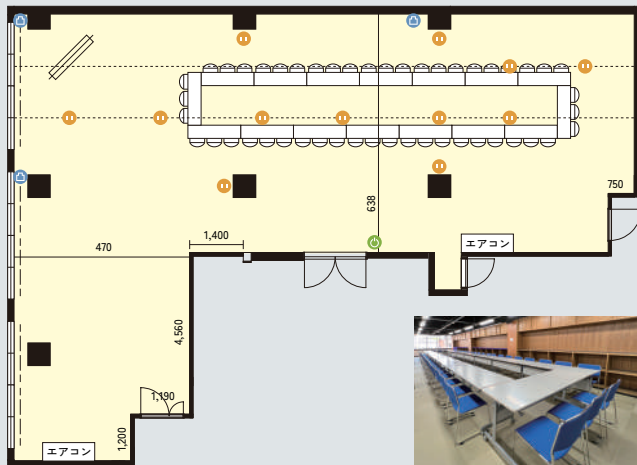

口の字形式…48名利用