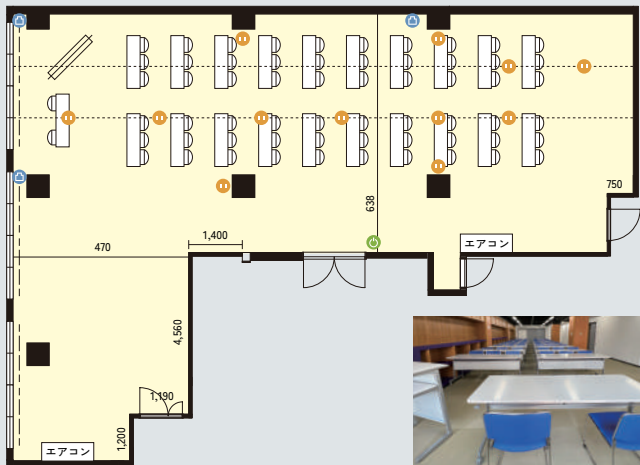

充実した周辺機器

周辺には飲食店も多く、コンビニや自動販売機も至近

ご利用料金

※料金は税込み価格です。最低2時間よりご利用可能です。キャンペーン期間中は価格が変動になる可能性があります。

部屋名	面積	収容人数	1時間料金
会議室(2階)	123.2㎡	60名	基本料金5,000円/h

キャンペーン実施中!
初入室料30%OFF 3,500円/h
(2025年3月末までの申込及びご利用限定)

2024年12月15日までの早期予約特典
初入室料35%OFF 3,250円/h

レイアウト例

スクール形式…60名利用

口の字形式…48名利用

備品・オプション

説明会・講演会などに必要なレンタル備品もご用意しています。

● プロジェクター

● ワイヤレスマイク

● ホワイトボード