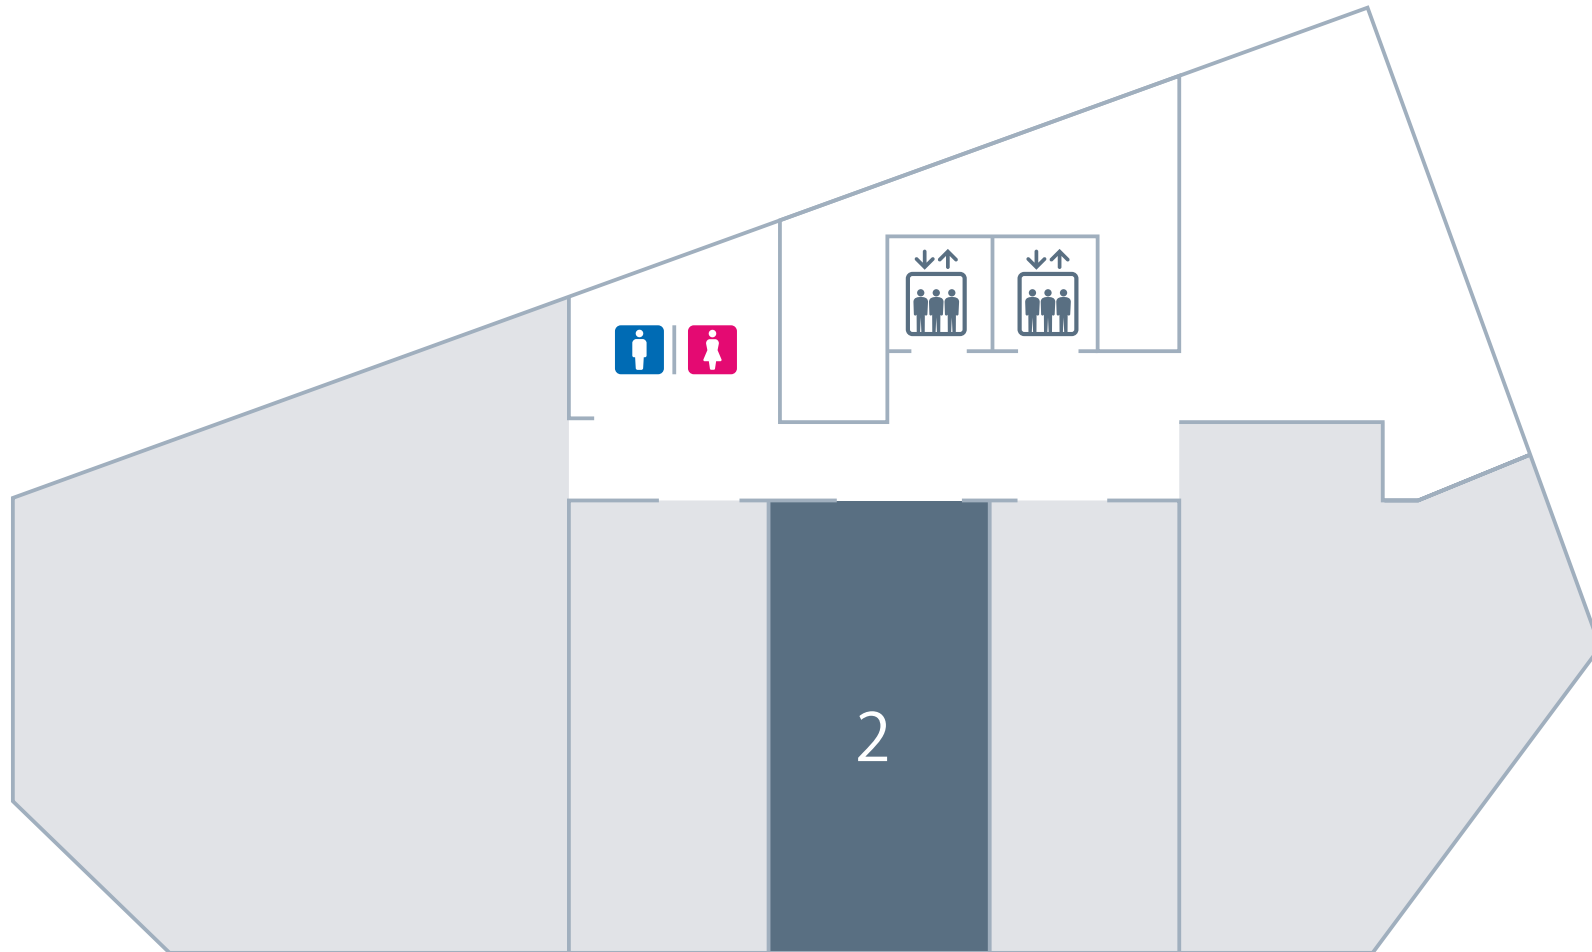

# 長谷川ビル金山駅前店 8階 フロアマップ

| 所在地 | 〒460-0022 愛知県名古屋市中区金山1-14-9 長谷川ビル 8階