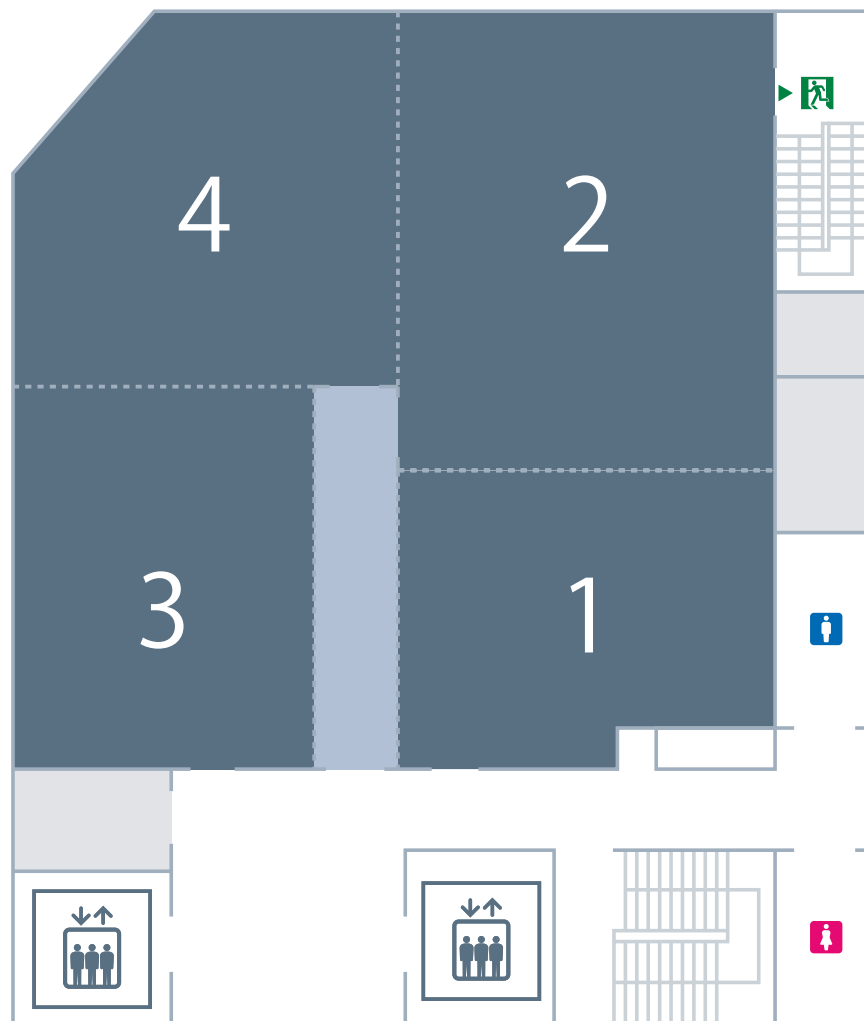

法研中部久屋大通店 8階 フロアマップ

| 所在地 | 〒460-0002 愛知県名古屋市中区丸の内3-7-19 法研中部ビル 8階