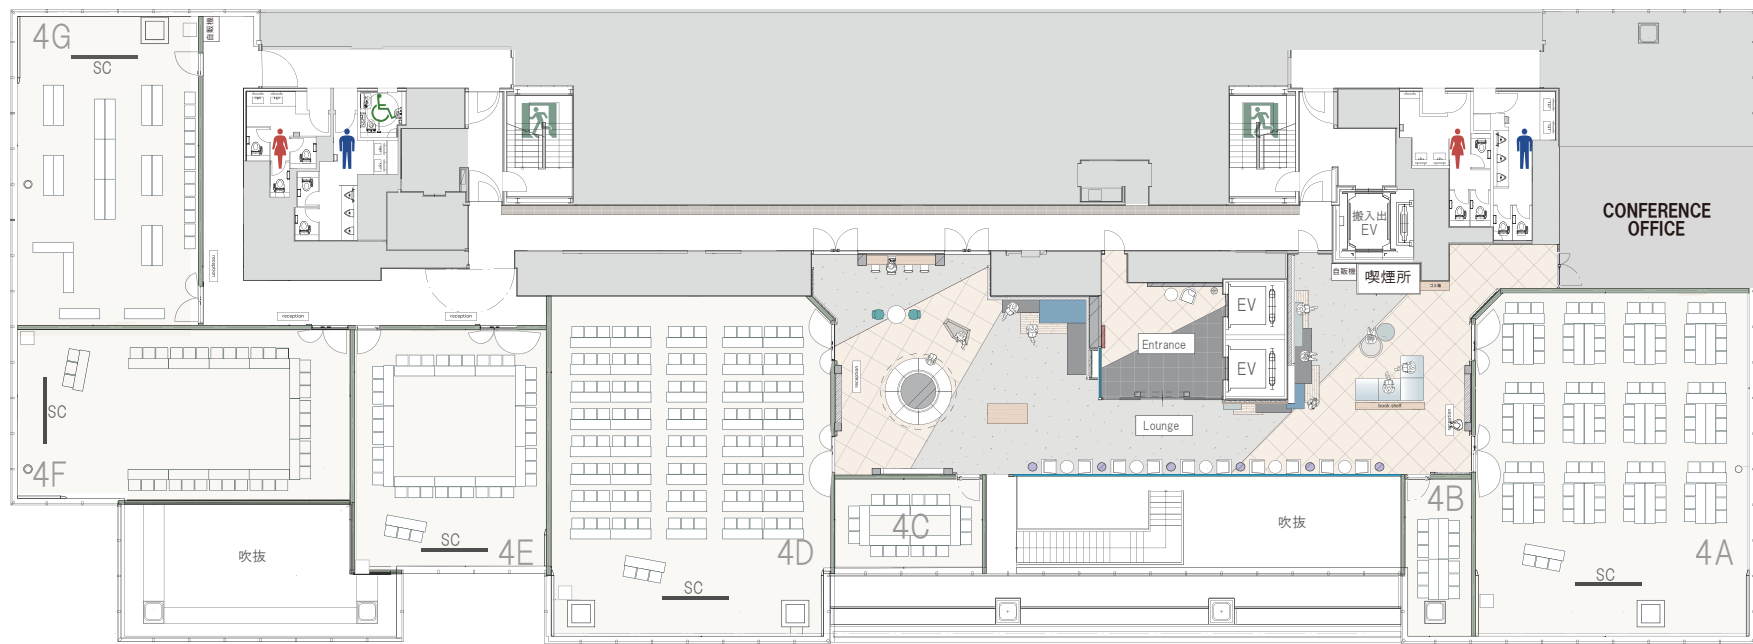

料金表

天高: 2.8m

無料付帯備品 (4A/4D/4E/4F/4G)

天吊 120 インチワイドスクリーン	× 1
ホワイトボード(W1800/W880)	×各1
ワイヤレスマイク(ハンド×4/ピン×2)	×計6
有線マイク	× 5
CD プレイヤー	× 1
演台 / 司会台	×各1
ステージ(4A・4Dのみ)	× 1
映像スイッチャー ※AV 卓内蔵 / 持込 PJ との接続不可	× 1
ブルーレイプレイヤー ※ AV 卓内蔵 / 持込 PJ との接続不可	× 1
高速無線 LAN (同時接続 100 台迄)	

有料備品 (各会場共通 4A/4D/4E/4F/4G / 1日・1台料金)

天吊 8000lm 液晶レーザープロジェクター	¥ 40,000
追加ホワイトボード(W880)	¥ 2,000

会場名	面積 (㎡)	スクール形式 3名掛(2名掛)	島形式 3名掛(2名掛)	口の字形式 3名掛(2名掛)	9~17時	4時間 (7~22時)	1時間延長 (7~22時)
4A	199	120 (80)	108 (72)	54 (36)	320,000	210,000	55,000
4B	22	- (-)	12 (8)	- (-)	45,000	29,000	8,000
4C	30	- (-)	18 (12)	18 (12)	65,000	41,000	12,000
4D	199	120 (80)	108 (72)	54 (36)	320,000	210,000	55,000
4E	97	54 (36)	54 (36)	36 (24)	165,000	105,000	30,000
4F	122	72 (48)	63 (42)	42 (28)	195,000	125,000	35,000
4G	118	72 (48)	63 (42)	42 (28)	195,000	125,000	35,000