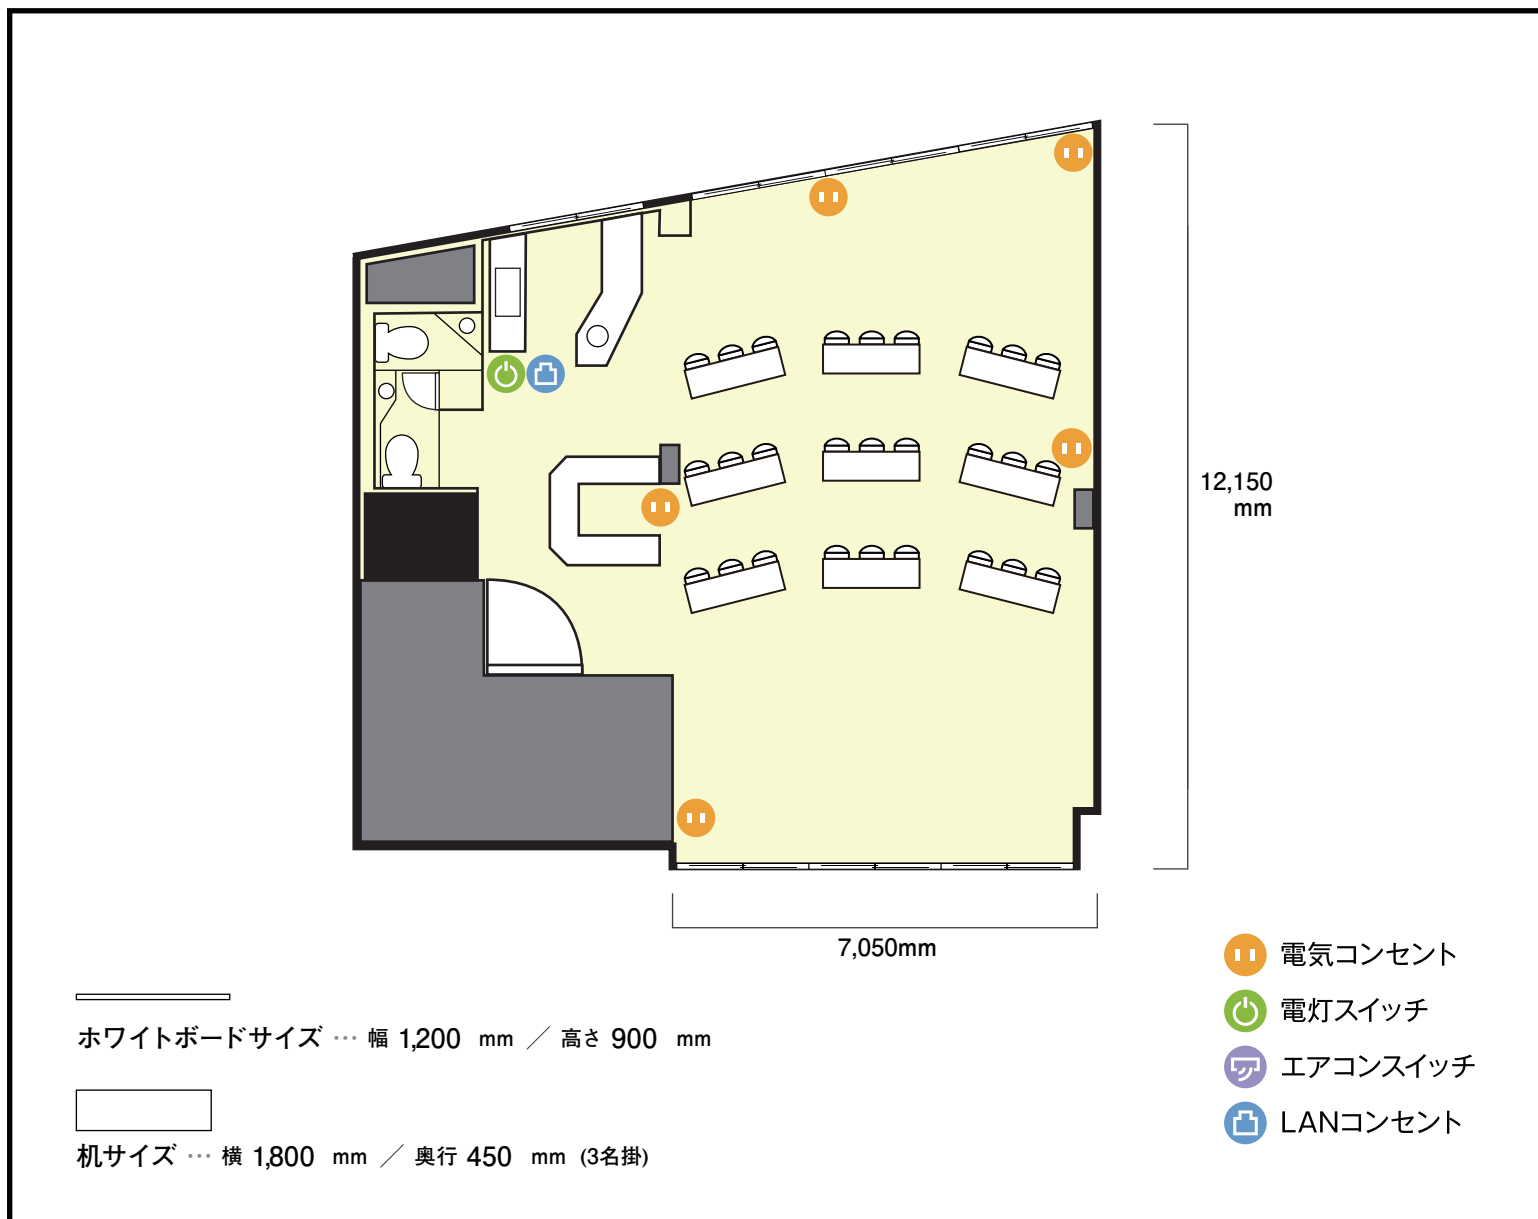

**5 階** 第 1 会議室 (1 ~ 27 名) / スクール

〒450-0002 愛知県名古屋市中区村名駅 4-3-16 山本ビル 5 階

### 利用人数 (最大利用人数)

スクール 27 名

### 施設情報

面積 80 ㎡

天井高 2,360mm

ドア開口部 横 990mm  
縦 1,990mm