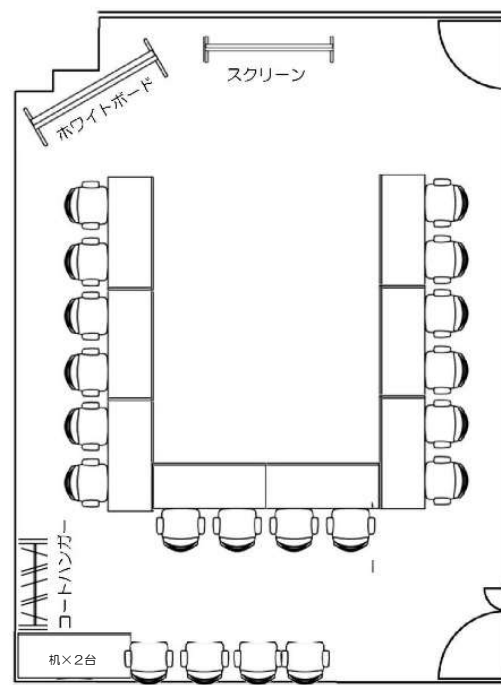

中会議室3 (62㎡)

プラン内規定数 : 机×10 イス×20 (2名掛)

No. ③

No. ④

<常設備品> *無料

- ・ホワイトボード
- ・スクリーン
- ・ケーブルBOX
延長コード (3口) × 2
LANケーブル× 1

<WiFi環境> *無料

<追加有料備品> (一部抜粋)

- ・プロジェクター
- ・ホワイトボード (追加)
- ・マイク&スピーカー (マイク2本)
- ・集音マイクセット
- ・モニター
- ・机 (追加)
- ・イス (追加)

*ベーシックプランは、ご利用後に
原状復帰をお願いいたします。

*レイアウト変更の際は、床面タップ
の飛び出しにご注意ください。

*移動の際は、必ず机のストッパーを
外してください。