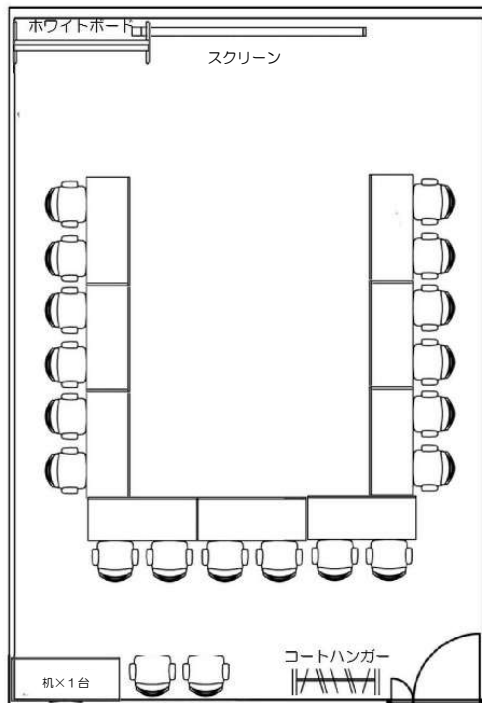

中会議室3 (62㎡)

プラン内規定数 : 机×10 イス×20 (2名掛)

No. ③

No. ④

<常設備品> *無料

- ・ホワイトボード
- ・スクリーン
- ・ケーブルBOX
延長コード (3口) × 2
LANケーブル× 1

<WiFi環境> *無料

<追加有料備品> (一部抜粋)

- ・プロジェクター
- ・ホワイトボード (追加)
- ・マイク&スピーカー (マイク2本)
- ・集音マイクセット
- ・モニター
- ・机 (追加)
- ・イス (追加)

*ベーシックプランは、ご利用後に
原状復帰をお願いいたします。

*レイアウト変更の際は、床面タップ
の飛び出しにご注意ください。

*移動の際は、必ず机のストッパーを
外してください。