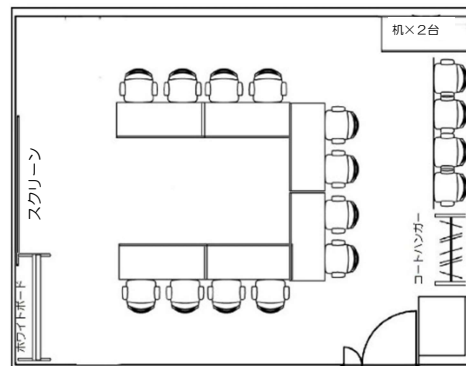

## 小会議室 (46㎡)

プラン内規定数：机×8 イス×16 (2名掛)

No. ⑥

No. ⑦