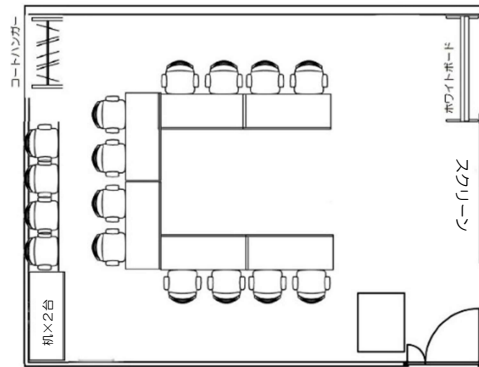

## 小会議室 (46㎡)

プラン内規定数：机×8 イス×16 (2名掛)

No. ⑥

No. ⑦

### <常設備品> \*無料

- ・ホワイトボード
- ・スクリーン
- ・ケーブルBOX  
延長コード (3口) × 2  
LANケーブル× 1