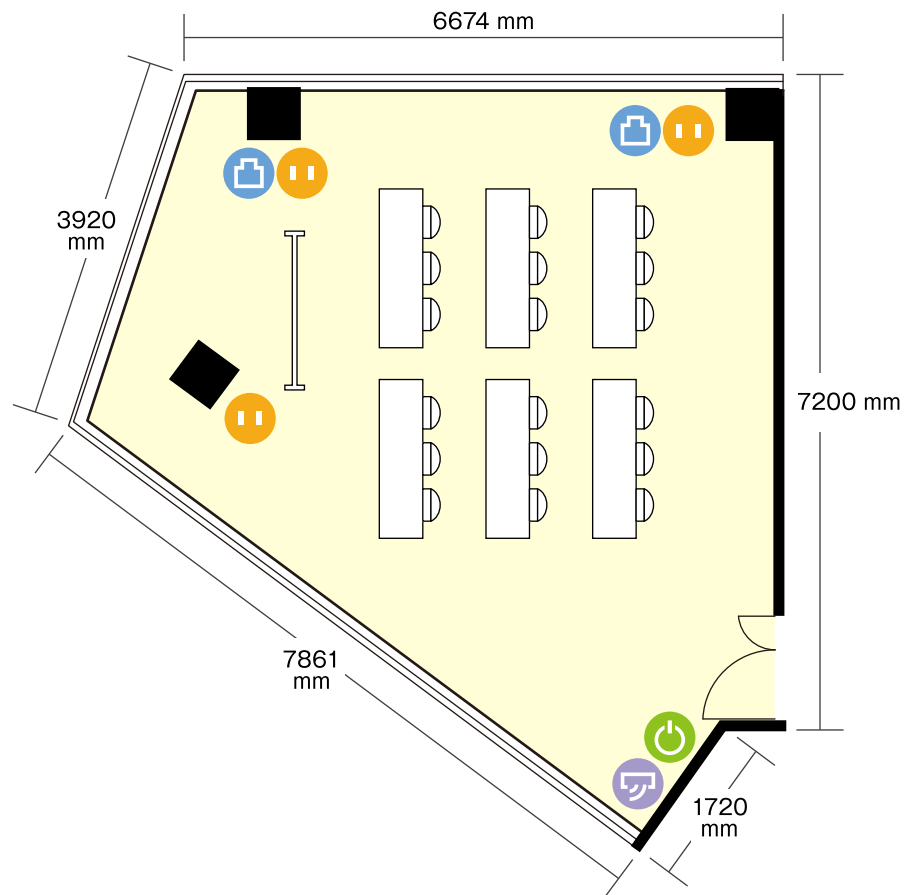

タイムオフィス名古屋駅前店

4階 Time D / スクール

〒450-0002 愛知県名古屋市中村区名駅2-41-10 アストラーレ名駅4F

ホワイトボードサイズ … 1800 mm

机サイズ … 横 1800 mm / 縦 450 mm

- 電気コンセント
- 電灯スイッチ
- LANコンセント
- エアコンスイッチ

利用人数 (最大利用人数)

スクール 18名

施設情報

面積 49.7 ㎡

天井高 2700 mm

ドア開口部 横 1120 mm
縦 2200 mm

窓 3面