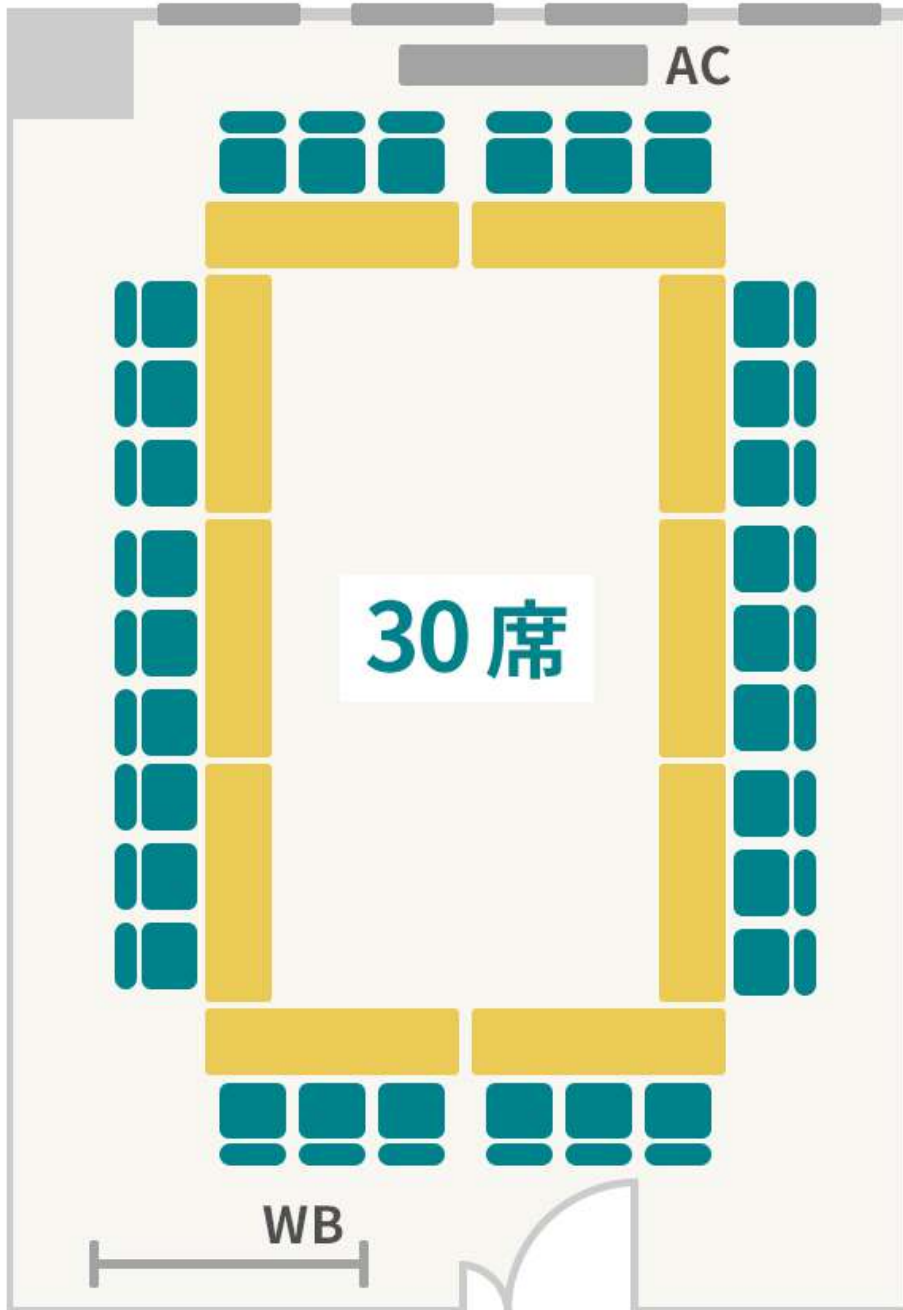

窓

AC

30 席

WB

出入口