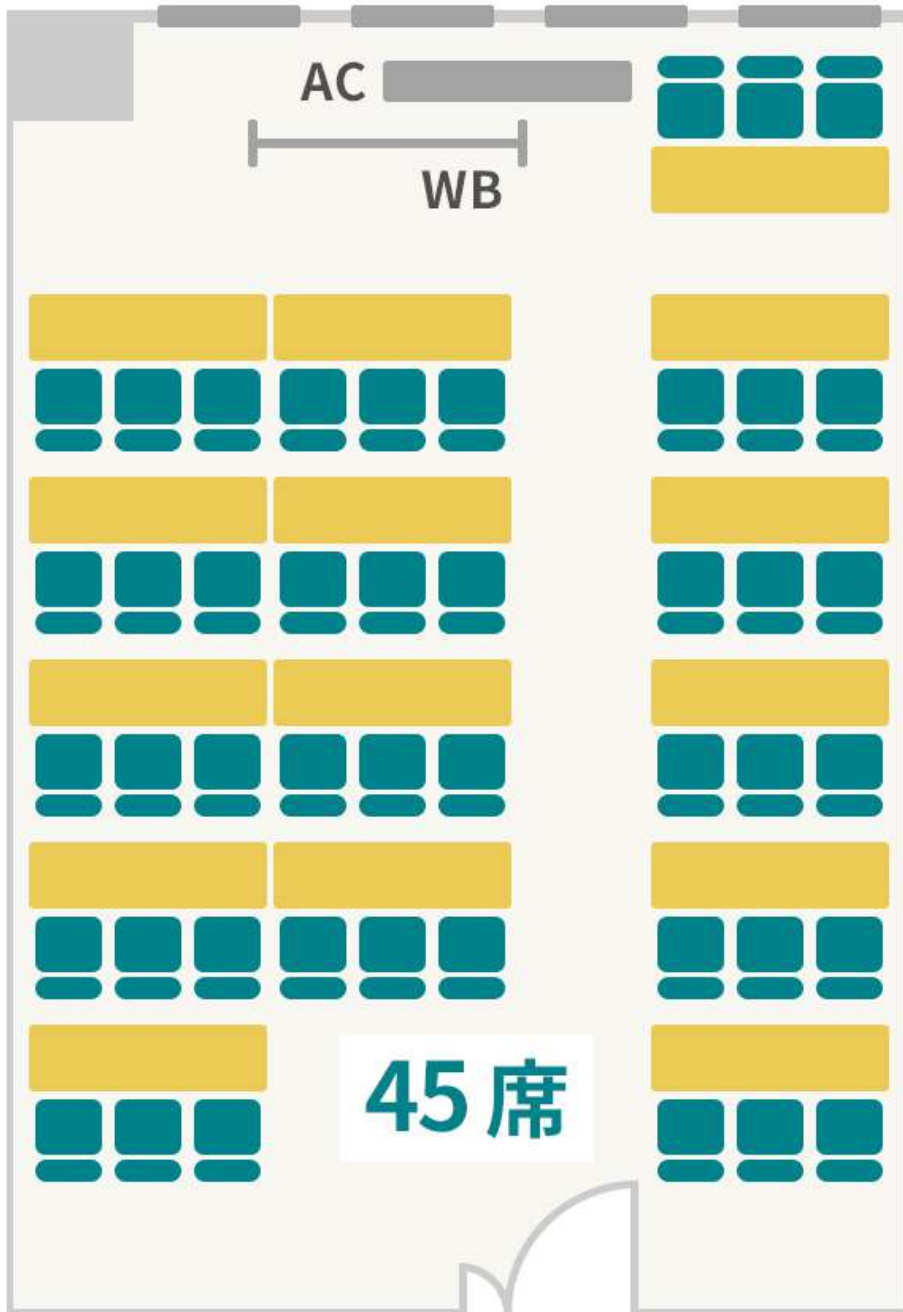

窓

AC

WB

45席

出入口